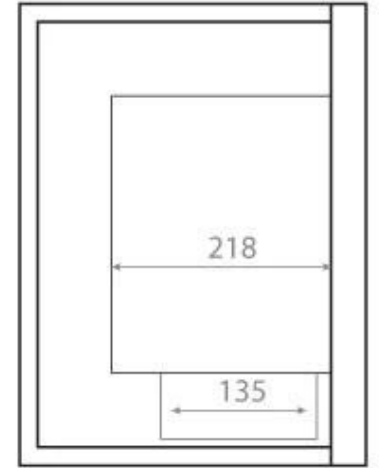

BIOCAMINO AD ANGOLO DESTRO - 85 CM

BIO-30-027R

Biocamino ad angolo orientato a destra per installazione ad angolo di una parete. Il camino ha una larghezza totale di 85 cm e un focolare di 70 cm, che offre un tempo di combustione fino a 7,5 ore con un pieno di bioetanolo.

SPECIFICHE TECNICHE

Bruciatore

Autonomia ore	7 ore
Lunghezza della fiamma	55 cm
Dimensioni minime della camera	65 m ³
Richiede elettricità	No
Regolabile	Sì
Controllo	Manual
Capacità	3,75 Litro
Potenza (Max)	3 kW
Camino	Non richiesto
Telecomando	No
Tasso di ricambio d'aria consigliato	1
Carburante	Bioetanolo
Consumo	0,53 l/ore

Lunghezza	85 cm
Altezza	39,8 cm
Profondità	30 cm
Peso	22 kg

Front

Right

Back

Left