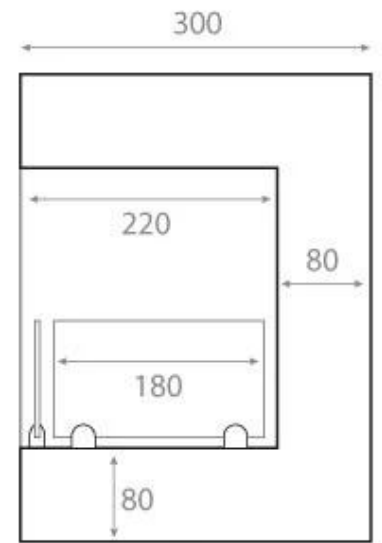

BIOCAMINO AD ANGOLO DESTRO - 85 CM

BIO-30-027R

Biocamino ad angolo orientato a destra per installazione ad angolo di una parete. Il camino ha una larghezza totale di 85 cm e un focolare di 70 cm, che offre un tempo di combustione fino a 7,5 ore con un pieno di bioetanolo.

SPECIFICHE TECNICHE

Bruciatore

Autonomia ore	7 ore
Lunghezza della fiamma	55 cm
Dimensioni minime della camera	65 m ³
Richiede elettricità	No
Regolabile	Sì
Controllo	Manual
Capacità	3,75 Litro
Potenza (Max)	3 kW
Camino	Non richiesto
Telecomando	No
Tasso di ricambio d'aria consigliato	1
Carburante	Bioetanolo
Consumo	0,53 l/ore

Aspetto esteriore

Materiali	Acciaio
Colore	Nero
Vetro incluso	Sì

Modello

Montaggio	Camino a bioetanolo da incasso ad angolo
Produttrice	ScandiFlames
Vista della fiamma	46
Uso	Al chiuso
Garanzia	2 anni

Dimensioni

Lunghezza	85 cm
Altezza	39,8 cm
Profondità	30 cm
Peso	22 kg

Front

Right

Back

Left