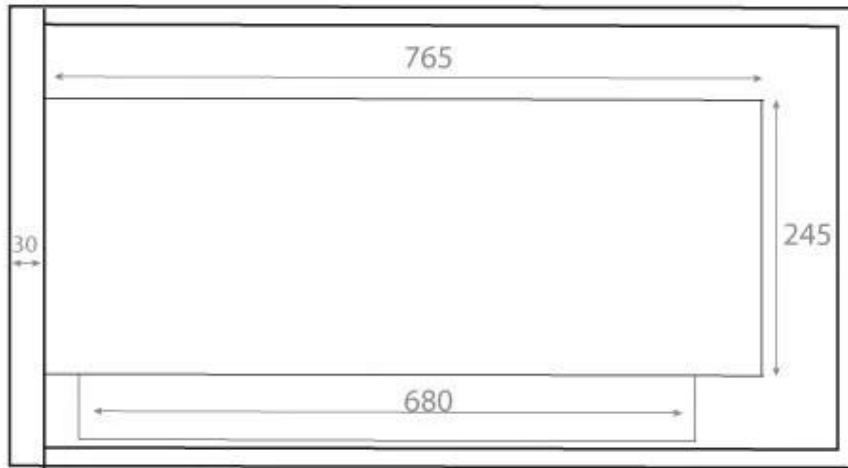

BIOCAMINO AD ANGOLO DESTRO - 85 CM

BIO-30-027R

Biocamino ad angolo orientato a destra per installazione ad angolo di una parete. Il camino ha una larghezza totale di 85 cm e un focolare di 70 cm, che offre un tempo di combustione fino a 7,5 ore con un pieno di bioetanolo.

Aspetto esteriore

Materiali	Acciaio
Colore	Nero
Vetro incluso	Sì

Modello

Montaggio	Camino a bioetanolo da incasso ad angolo
Produttrice	ScandiFlames
Vista della fiamma	46
Uso	Al chiuso
Garanzia	2 anni

Dimensioni

Lunghezza	85 cm
Altezza	39,8 cm
Profondità	30 cm
Peso	22 kg

Front

Right

Back

Left