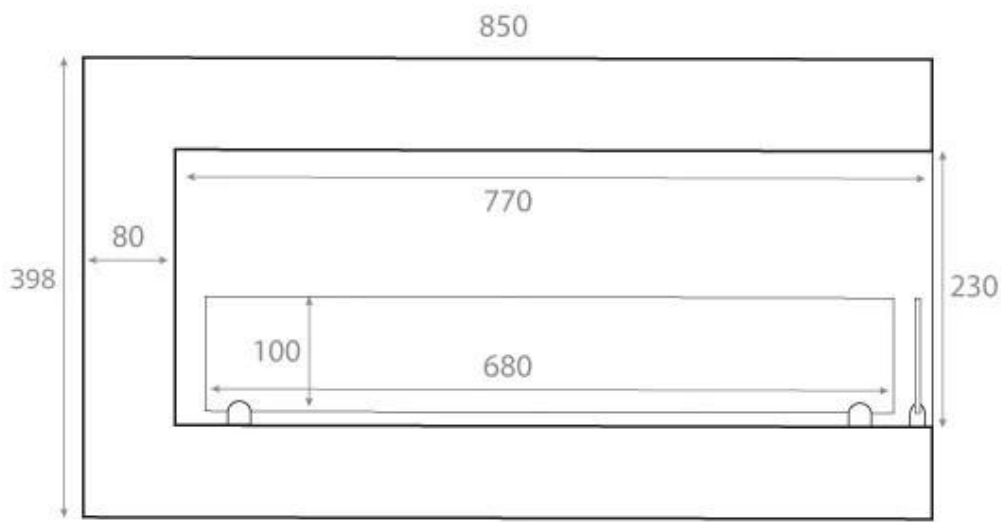

BIOCAMINO AD ANGOLO DESTRO - 85 CM

BIO-30-027R

Biocamino ad angolo orientato a destra per installazione ad angolo di una parete. Il camino ha una larghezza totale di 85 cm e un focolare di 70 cm, che offre un tempo di combustione fino a 7,5 ore con un pieno di bioetanolo.

SPECIFICHE TECNICHE

Bruciatore

Autonomia ore	7 ore
Lunghezza della fiamma	55 cm
Dimensioni minime della camera	65 m ³
Richiede elettricità	No
Regolabile	Sì
Controllo	Manual
Capacità	3,75 Litro
Potenza (Max)	3 kW
Camino	Non richiesto
Telecomando	No
Tasso di ricambio d'aria consigliato	1
Carburante	Bioetanolo
Consumo	0,53 l/ore

Aspetto esteriore

Materiali	Acciaio
Colore	Nero
Vetro incluso	Sì

Modello

Montaggio	Camino a bioetanolo da incasso ad angolo
Produttrice	ScandiFlames
Vista della fiamma	46
Uso	Al chiuso
Garanzia	2 anni

Dimensioni

Lunghezza	85 cm
Altezza	39,8 cm
Profondità	30 cm
Peso	22 kg

Front

Right

Back

Left