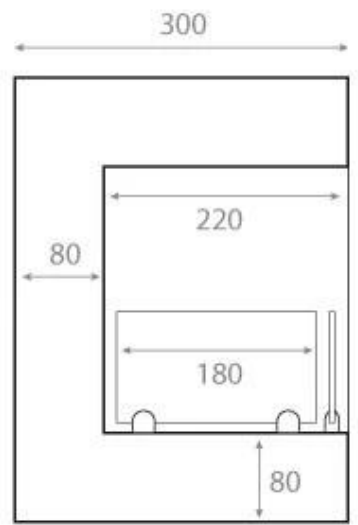

## BIOCAMINO AD ANGOLO SINISTRO - 85 CM

BIO-30-027L

Biocamino ad angolo sinistrorso per installazione ad angolo di una parete. Il camino ha una larghezza totale di 85 cm e un focolare di 70 cm, che offre un tempo di combustione fino a 7,5 ore con un pieno di bioetanolo.

#### Bruciatore

Potenza (Min.)	3 kW
Camino	Non richiesto
Telecomando	No
Tasso di ricambio d'aria consigliato	1
Lunghezza della fiamma	55 cm
Autonomia ore	7 ore
Dimensioni minime della camera	60 m <sup>3</sup>
Richiede elettricità	No
Regolabile	Sì
Controllo	Manual
Capacità	3,75 Litro
Carburante	Bioetanolo
Consumo	0,53 l/ore

#### Dimensioni

Lunghezza	85 cm
Altezza	39,8 cm
Profondità	30 cm
Peso	22 kg

Front

Right

Back

Left