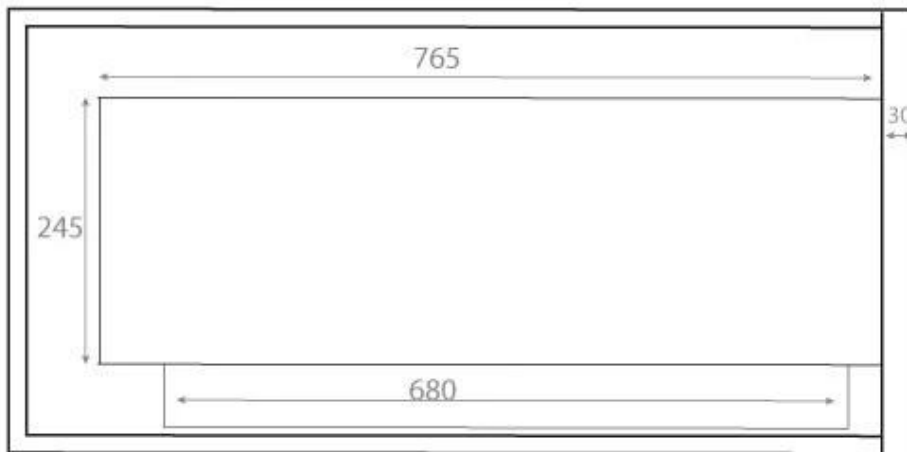

## BIOCAMINO AD ANGOLO SINISTRO - 85 CM

BIO-30-027L

Biocamino ad angolo sinistrorso per installazione ad angolo di una parete. Il camino ha una larghezza totale di 85 cm e un focolare di 70 cm, che offre un tempo di combustione fino a 7,5 ore con un pieno di bioetanolo.

#### Dimensioni

Lunghezza	85 cm
Altezza	39,8 cm
Profondità	30 cm
Peso	22 kg

Front

Right

Back

Left