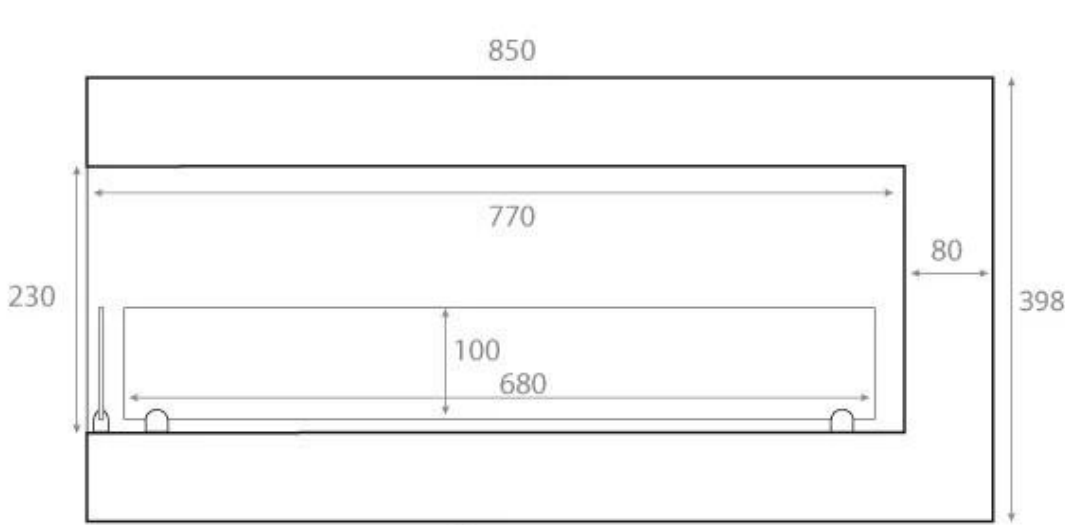

## BIOCAMINO AD ANGOLO SINISTRO - 85 CM

BIO-30-027L

Biocamino ad angolo sinistrorso per installazione ad angolo di una parete. Il camino ha una larghezza totale di 85 cm e un focolare di 70 cm, che offre un tempo di combustione fino a 7,5 ore con un pieno di bioetanolo.

#### Bruciatore

Potenza (Min.)	3 kW
Camino	Non richiesto
Telecomando	No
Tasso di ricambio d'aria consigliato	1
Lunghezza della fiamma	55 cm
Autonomia ore	7 ore
Dimensioni minime della camera	60 m <sup>3</sup>
Richiede elettricità	No
Regolabile	Sì
Controllo	Manual
Capacità	3,75 Litro
Carburante	Bioetanolo
Consumo	0,53 l/ore

#### Modello

Montaggio	Camino a bioetanolo da incasso ad angolo
Produttrice	ScandiFlames
Vista della fiamma	Lato sinistro
Uso	Al chiuso
Garanzia	2 anni

#### Dimensioni

Lunghezza	85 cm
Altezza	39,8 cm
Profondità	30 cm
Peso	22 kg

Front

Right

Back

Left