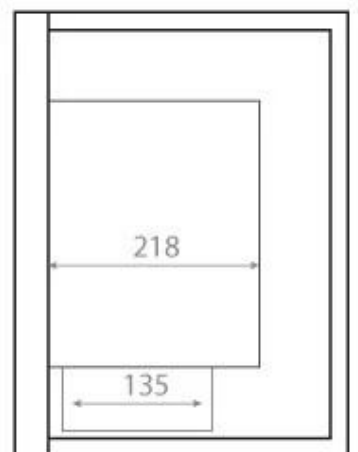

## BIOCAMINO AD ANGOLO SINISTRO - 85 CM

BIO-30-027L

Biocamino ad angolo sinistrorso per installazione ad angolo di una parete. Il camino ha una larghezza totale di 85 cm e un focolare di 70 cm, che offre un tempo di combustione fino a 7,5 ore con un pieno di bioetanolo.

#### Dimensioni

Lunghezza	85 cm
Altezza	39,8 cm
Profondità	30 cm
Peso	22 kg

Front

Right

Back

Left