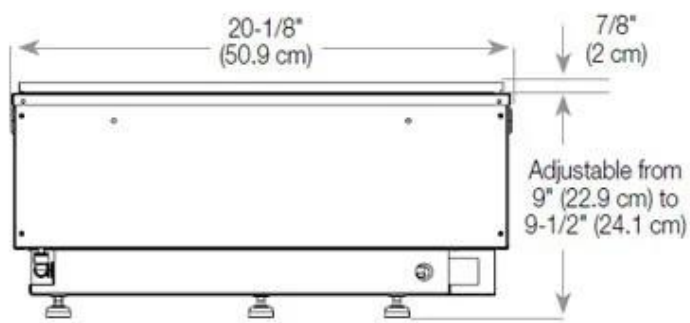

Aspetto esteriore

Interno	Nero
Colori della fiamma	1 Colori
Materiali	Acciaio
Colore	Nero
Finitura	Opaco
Decorazione	Legno (aggiuntivo)
Vetro incluso	Sì
Altezza del vetro	15 cm

Modello

Montaggio	Camino a vapore da incasso trasparente
Produttrice	Foco
Uso	Al chiuso
Garanzia	2 anni

Dimensione

Lunghezza	100 cm
Altezza	50 cm
Profondità	40 cm
Peso	30 kg
Lunghezza del cavo	150 cm

CASSETTE 500 AUTOMATIC

TOP

FRONT

SIDE

CASSETTE 500 MANUAL

TOP