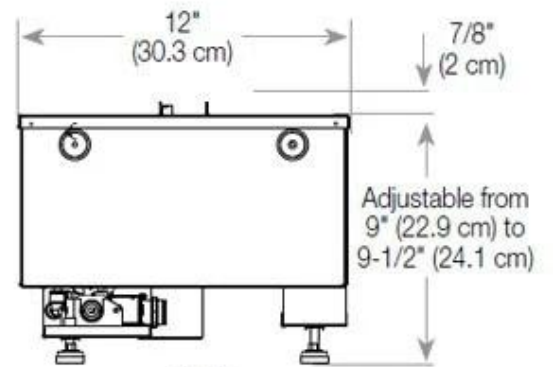

Aspetto esteriore

Interno	Nero
Colori della fiamma	1 Colori
Materiali	Acciaio
Colore	Nero
Finitura	Opaco
Decorazione	Legno (aggiuntivo)
Vetro incluso	Sì
Altezza del vetro	15 cm

Modello

Montaggio	Camino a vapore da incasso trasparente
Produttrice	Foco
Uso	Al chiuso
Garanzia	2 anni

Dimensione

Lunghezza	100 cm
Altezza	50 cm
Profondità	40 cm
Peso	30 kg
Lunghezza del cavo	150 cm

CASSETTE 500 AUTOMATIC

TOP

FRONT

SIDE

CASSETTE 500 MANUAL

TOP