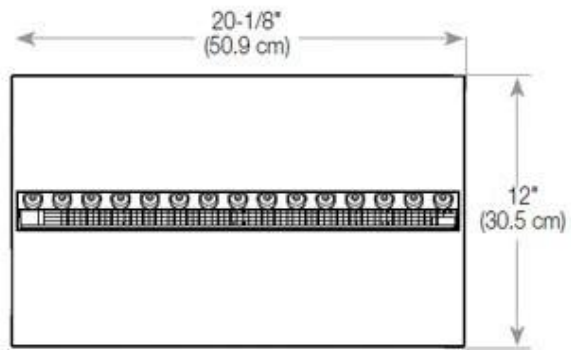

Aspetto esteriore

Interno	Nero
Colori della fiamma	1 Colori
Materiali	Acciaio
Colore	Nero
Finitura	Opaco
Decorazione	Legno (aggiuntivo)
Vetro incluso	Sì
Altezza del vetro	15 cm

Modello

Montaggio	Camino a vapore da incasso trasparente
Produttrice	Foco
Uso	Al chiuso
Garanzia	2 anni

Dimensione

Lunghezza	100 cm
Altezza	50 cm
Profondità	40 cm
Peso	30 kg
Lunghezza del cavo	150 cm

CASSETTE 500 AUTOMATIC

TOP

FRONT

SIDE

CASSETTE 500 MANUAL

TOP