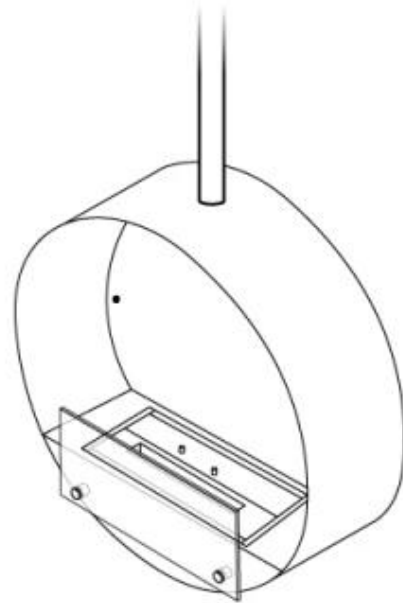

## OTTAWA NERO - BIOCAMINO SOSPESO - 60CM

BIO-40-103

Caminetto rotondo a soffitto con diametro di 50 cm. Asta a soffitto di 1 metro - è possibile acquistare un'asta a soffitto di lunghezza extra.

#### Dimensioni

Lunghezza	60 cm
Altezza	160 cm
Profondità	20 cm
Diametro	60 cm

CACHFIRES