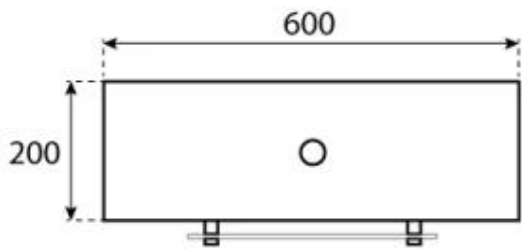

#### Bruciatore

Lunghezza della fiamma	24 cm
Dimensioni minime della camera	45 m <sup>3</sup>
Richiede elettricità	No
Autonomia ore	6 ore
Regolabile	Sì
Controllo	Manual
Potenza (Max)	2,2 kW
Capacità	1,2 Litro
Camino	Non richiesto
Telecomando	No
Carburante	Bioetanolo
Consumo	0,25 l/ore

#### Dimensioni

Lunghezza	60 cm
Altezza	160 cm
Profondità	20 cm
Diametro	60 cm

CACHFIRES