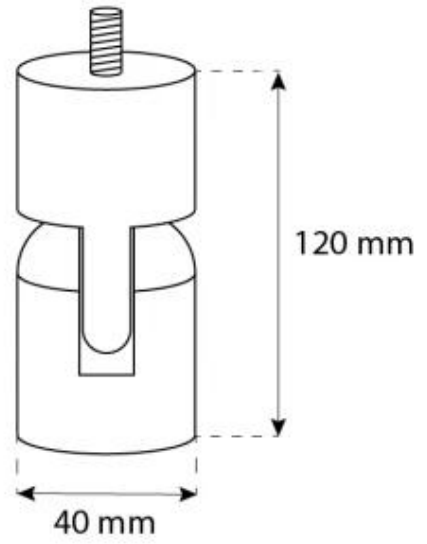

## OTTAWA NERO - BIOCAMINO SOSPESO - 60CM

BIO-40-103

Caminetto rotondo a soffitto con diametro di 50 cm. Asta a soffitto di 1 metro - è possibile acquistare un'asta a soffitto di lunghezza extra.

#### Bruciatore

Lunghezza della fiamma	24 cm
Dimensioni minime della camera	45 m <sup>3</sup>
Richiede elettricità	No
Autonomia ore	6 ore
Regolabile	Sì
Controllo	Manual
Potenza (Max)	2,2 kW
Capacità	1,2 Litro
Camino	Non richiesto
Telecomando	No
Carburante	Bioetanolo
Consumo	0,25 l/ore

#### Aspetto esteriore

Materiali	Acciaio
Colore	Nero
Finitura	Opaco
Forma	Rotondo
Vetro incluso	Sì

#### Dimensioni

Lunghezza	60 cm
Altezza	160 cm
Profondità	20 cm
Diametro	60 cm

CACHFIRES