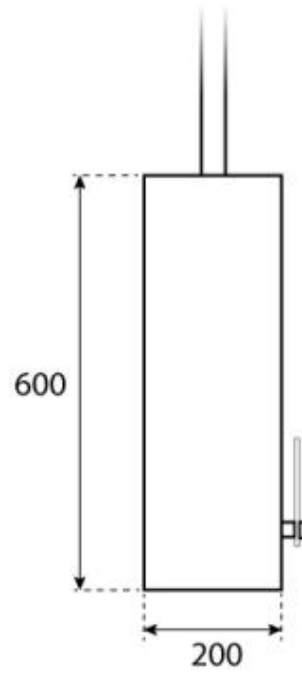

## OTTAWA NERO - BIOCAMINO SOSPESO - 60CM

BIO-40-103

Caminetto rotondo a soffitto con diametro di 50 cm. Asta a soffitto di 1 metro - è possibile acquistare un'asta a soffitto di lunghezza extra.

#### Bruciatore

Lunghezza della fiamma	24 cm
Dimensioni minime della camera	45 m <sup>3</sup>
Richiede elettricità	No
Autonomia ore	6 ore
Regolabile	Sì
Controllo	Manual
Potenza (Max)	2,2 kW
Capacità	1,2 Litro
Camino	Non richiesto
Telecomando	No
Carburante	Bioetanolo
Consumo	0,25 l/ore

#### Dimensioni

Lunghezza	60 cm
Altezza	160 cm
Profondità	20 cm
Diametro	60 cm

CACHFIRES