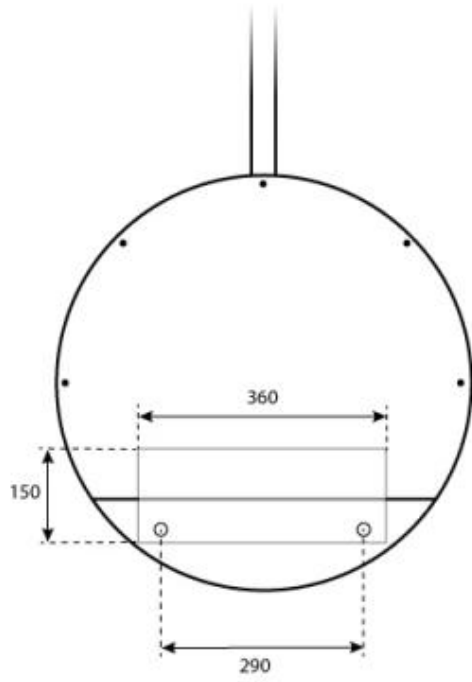

## OTTAWA NERO - BIOCAMINO SOSPESO - 60CM

BIO-40-103

Caminetto rotondo a soffitto con diametro di 50 cm. Asta a soffitto di 1 metro - è possibile acquistare un'asta a soffitto di lunghezza extra.

#### Bruciatore

Lunghezza della fiamma	24 cm
Dimensioni minime della camera	45 m <sup>3</sup>
Richiede elettricità	No
Autonomia ore	6 ore
Regolabile	Sì
Controllo	Manual
Potenza (Max)	2,2 kW
Capacità	1,2 Litro
Camino	Non richiesto
Telecomando	No
Carburante	Bioetanolo
Consumo	0,25 l/ore

#### Dimensioni

Lunghezza	60 cm
Altezza	160 cm
Profondità	20 cm
Diametro	60 cm

CACHFIRES