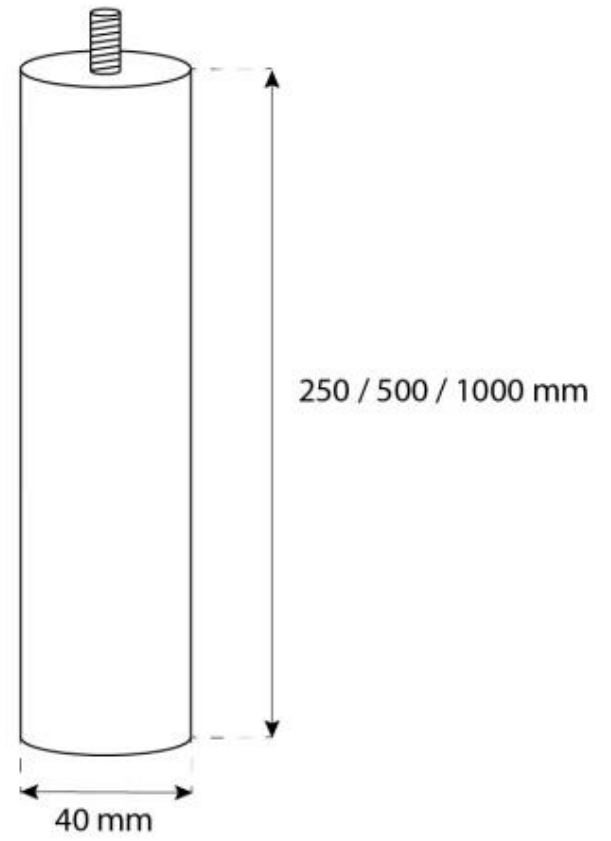

## OTTAWA NERO - BIOCAMINO SOSPESO - 60CM

BIO-40-103

Caminetto rotondo a soffitto con diametro di 50 cm. Asta a soffitto di 1 metro - è possibile acquistare un'asta a soffitto di lunghezza extra.

#### Bruciatore

Lunghezza della fiamma	24 cm
Dimensioni minime della camera	45 m <sup>3</sup>
Richiede elettricità	No
Autonomia ore	6 ore
Regolabile	Sì
Controllo	Manual
Potenza (Max)	2,2 kW
Capacità	1,2 Litro
Camino	Non richiesto
Telecomando	No
Carburante	Bioetanolo
Consumo	0,25 l/ore

#### Aspetto esteriore

Materiali	Acciaio
Colore	Nero
Finitura	Opaco
Forma	Rotondo
Vetro incluso	Sì

#### Dimensioni

Lunghezza	60 cm
Altezza	160 cm
Profondità	20 cm
Diametro	60 cm

CACHFIRES