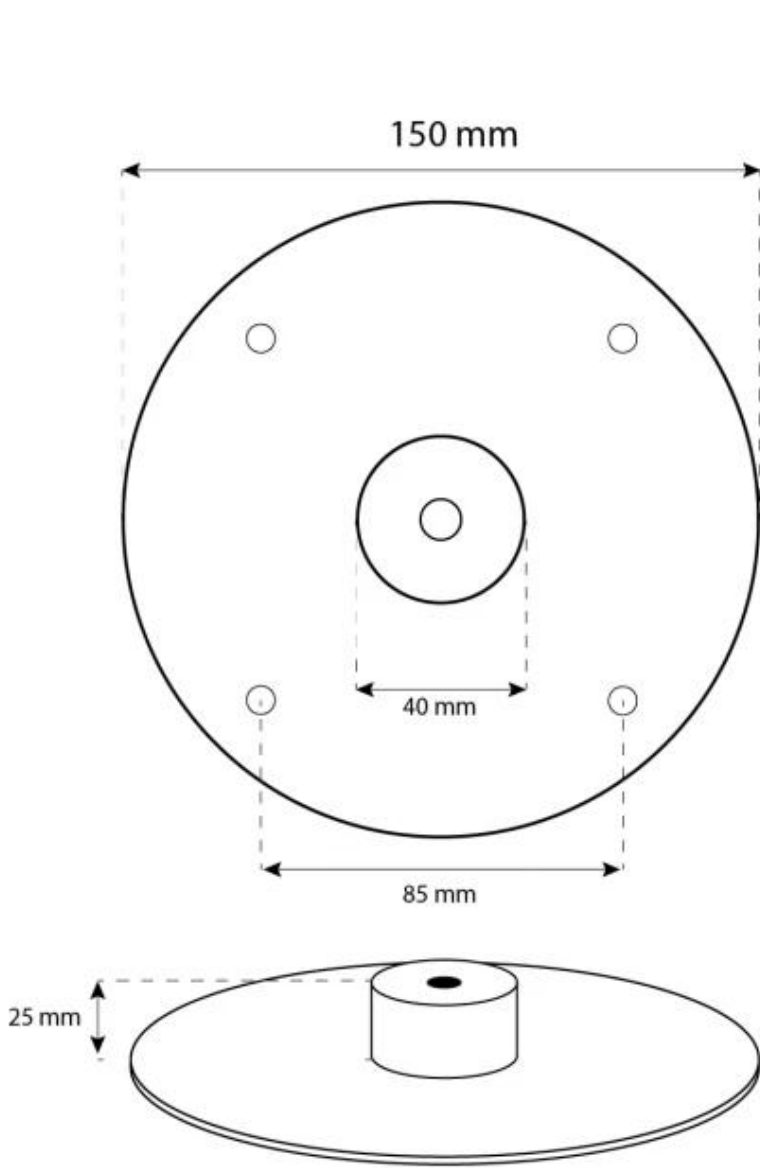

## OTTAWA NERO - BIOCAMINO SOSPESO - 60CM

BIO-40-103

Caminetto rotondo a soffitto con diametro di 50 cm. Asta a soffitto di 1 metro - è possibile acquistare un'asta a soffitto di lunghezza extra.

#### Bruciatore

Lunghezza della fiamma	24 cm
Dimensioni minime della camera	45 m <sup>3</sup>
Richiede elettricità	No
Autonomia ore	6 ore
Regolabile	Sì
Controllo	Manual
Potenza (Max)	2,2 kW
Capacità	1,2 Litro
Camino	Non richiesto
Telecomando	No
Carburante	Bioetanolo
Consumo	0,25 l/ore

#### Dimensioni

Lunghezza	60 cm
Altezza	160 cm
Profondità	20 cm
Diametro	60 cm

CACHFIRES