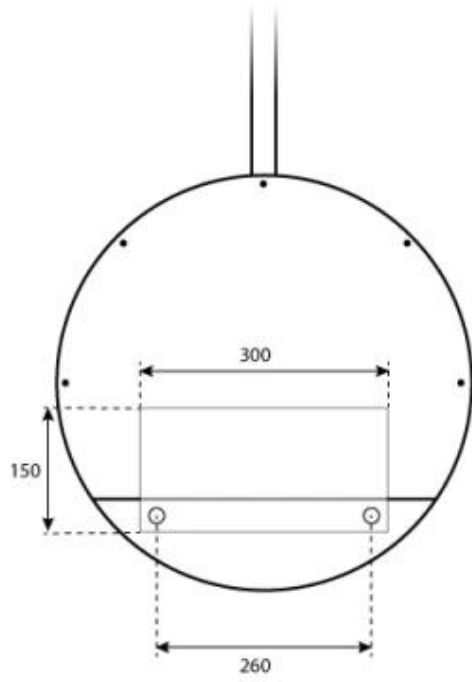

OTTAWA NERO - BIOCAMINO SOSPESO - 50CM

BIO-40-101

Caminetto a bioetanolo rotondo da soffitto con diametro di 50 cm. Inclusa un'asta di 1 metro prolungabile aggiungendo altre aste.

SPECIFICHE TECNICHE

Bruciatore

Telecomando	No
Lunghezza della fiamma	13 cm
Autonomia ore	4.5 ore
Dimensioni minime della camera	40 m ³
Potenza (Max)	1,9 kW
Richiede elettricità	No
Capacità	1 Litro
Regolabile	Sì
Controllo	Manual
Camino	Non richiesto
Carburante	Bioetanolo
Consumo	0,22 l/ore

Modello

Montaggio	Biocamino sospeso
Produttrice	ScandiFlames
Uso	Al chiuso
Garanzia	2 anni

Aspetto esteriore

Materiali	Acciaio
Colore	Nero
Finitura	Opaco
Forma	Rotondo
Vetro incluso	Sì

Dimensioni

Lunghezza	50 cm
Altezza	150 cm
Profondità	20 cm
Diametro	50 cm
Peso	15 kg