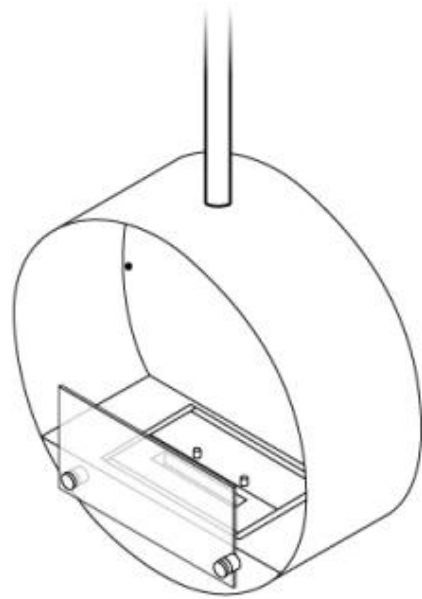

OTTAWA NERO - BIOCAMINO SOSPESO - 50CM

BIO-40-101

Caminetto a bioetanolo rotondo da soffitto con diametro di 50 cm. Inclusa un'asta di 1 metro prolungabile aggiungendo altre aste.

SPECIFICHE TECNICHE

Bruciatore

Telecomando	No
Lunghezza della fiamma	13 cm
Autonomia ore	4.5 ore
Dimensioni minime della camera	40 m ³
Potenza (Max)	1,9 kW
Richiede elettricità	No
Capacità	1 Litro
Regolabile	Sì
Controllo	Manual
Camino	Non richiesto
Carburante	Bioetanolo
Consumo	0,22 l/ore

Modello

Montaggio	Biocamino sospeso
Produttrice	ScandiFlames
Uso	Al chiuso
Garanzia	2 anni

Aspetto esteriore

Materiali	Acciaio
Colore	Nero
Finitura	Opaco
Forma	Rotondo
Vetro incluso	Sì

Dimensioni

Lunghezza	50 cm
Altezza	150 cm
Profondità	20 cm
Diametro	50 cm
Peso	15 kg