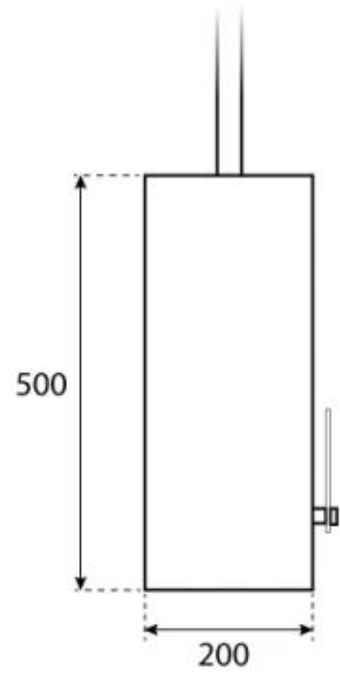

OTTAWA NERO - BIOCAMINO SOSPESO - 50CM

BIO-40-101

Caminetto a bioetanolo rotondo da soffitto con diametro di 50 cm. Inclusa un'asta di 1 metro prolungabile aggiungendo altre aste.

SPECIFICHE TECNICHE

Bruciatore

Telecomando	No
Lunghezza della fiamma	13 cm
Autonomia ore	4.5 ore
Dimensioni minime della camera	40 m ³
Potenza (Max)	1,9 kW
Richiede elettricità	No
Capacità	1 Litro
Regolabile	Sì
Controllo	Manual
Camino	Non richiesto
Carburante	Bioetanolo
Consumo	0,22 l/ore

Modello

Montaggio	Biocamino sospeso
Produttrice	ScandiFlames
Uso	Al chiuso
Garanzia	2 anni

Aspetto esteriore

Materiali	Acciaio
Colore	Nero
Finitura	Opaco
Forma	Rotondo
Vetro incluso	Sì

Dimensioni

Lunghezza	50 cm
Altezza	150 cm
Profondità	20 cm
Diametro	50 cm
Peso	15 kg