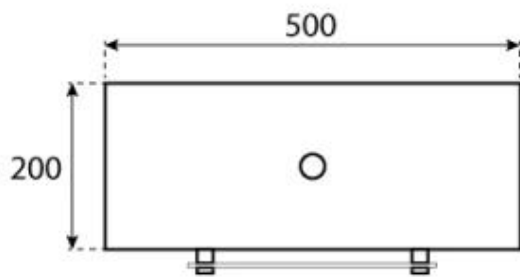

OTTAWA NERO - BIOCAMINO SOSPESO - 50CM

BIO-40-101

Caminetto a bioetanolo rotondo da soffitto con diametro di 50 cm. Inclusa un'asta di 1 metro prolungabile aggiungendo altre aste.

SPECIFICHE TECNICHE

Bruciatore

Telecomando	No
Lunghezza della fiamma	13 cm
Autonomia ore	4.5 ore
Dimensioni minime della camera	40 m ³
Potenza (Max)	1,9 kW
Richiede elettricità	No
Capacità	1 Litro
Regolabile	Sì
Controllo	Manual
Camino	Non richiesto
Carburante	Bioetanolo
Consumo	0,22 l/ore

Modello

Montaggio	Biocamino sospeso
Produttrice	ScandiFlames
Uso	Al chiuso
Garanzia	2 anni

Aspetto esteriore

Materiali	Acciaio
Colore	Nero
Finitura	Opaco
Forma	Rotondo
Vetro incluso	Sì

Dimensioni

Lunghezza	50 cm
Altezza	150 cm
Profondità	20 cm
Diametro	50 cm
Peso	15 kg