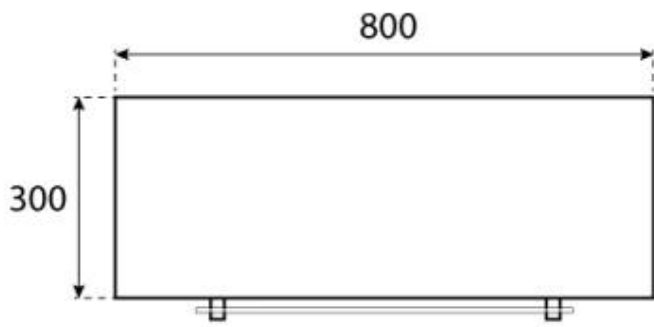

Modello

Montaggio	Biocamino sospeso
Produttrice	ScandiFlames
Uso	Al chiuso
Garanzia	2 anni

Aspetto esteriore

Materiali	Acciaio
Colore	Nero
Vetro incluso	Sì

Dimensioni

Lunghezza	80 cm
Altezza	160 cm
Profondità	30 cm