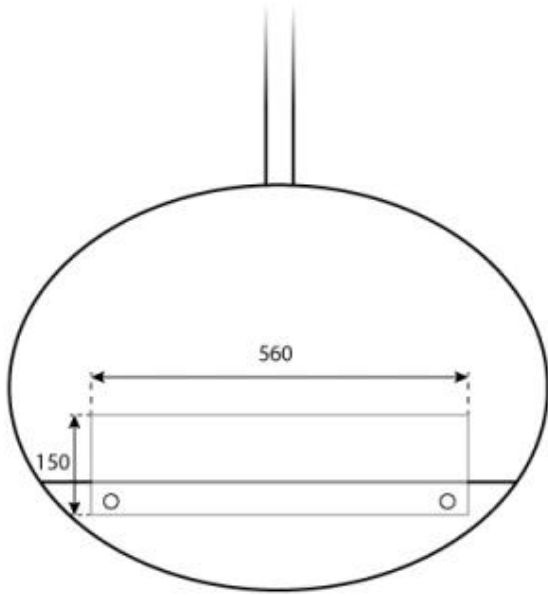

Modello

Montaggio	Biocamino sospeso
Produttrice	ScandiFlames
Uso	Al chiuso
Garanzia	2 anni

Aspetto esteriore

Materiali	Acciaio
Colore	Nero
Vetro incluso	Sì

Dimensioni

Lunghezza	80 cm
Altezza	160 cm
Profondità	30 cm