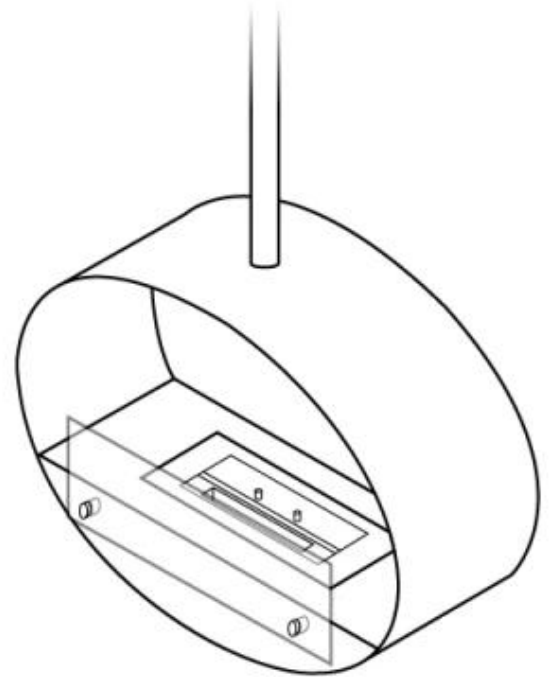

Modello

Montaggio	Biocamino sospeso
Produttrice	ScandiFlames
Uso	Al chiuso
Garanzia	2 anni

Aspetto esteriore

Materiali	Acciaio
Colore	Nero
Vetro incluso	Sì

Dimensioni

Lunghezza	80 cm
Altezza	160 cm
Profondità	30 cm