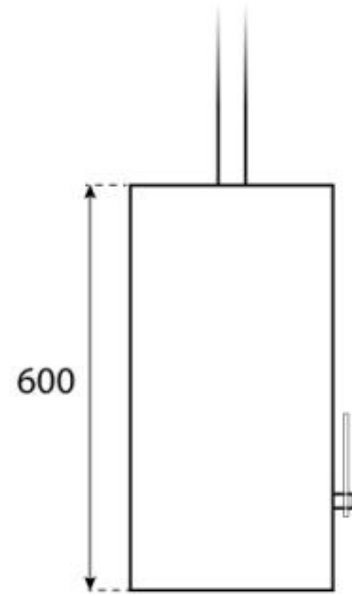

HALIFAX NERO - BIOCAMINO SOSPESO - 80CM

BIO-40-107

Caminetto ovale a soffitto con larghezza di 80 cm. Asta a soffitto di 1 metro - è possibile acquistare un'asta a soffitto di lunghezza extra.

SPECIFICHE TECNICHE

Modello

Montaggio	Biocamino sospeso
Produttrice	ScandiFlames
Uso	Al chiuso
Garanzia	2 anni

Aspetto esteriore

Materiali	Acciaio
Colore	Nero
Vetro incluso	Sì

Dimensioni

Lunghezza	80 cm
Altezza	160 cm
Profondità	30 cm