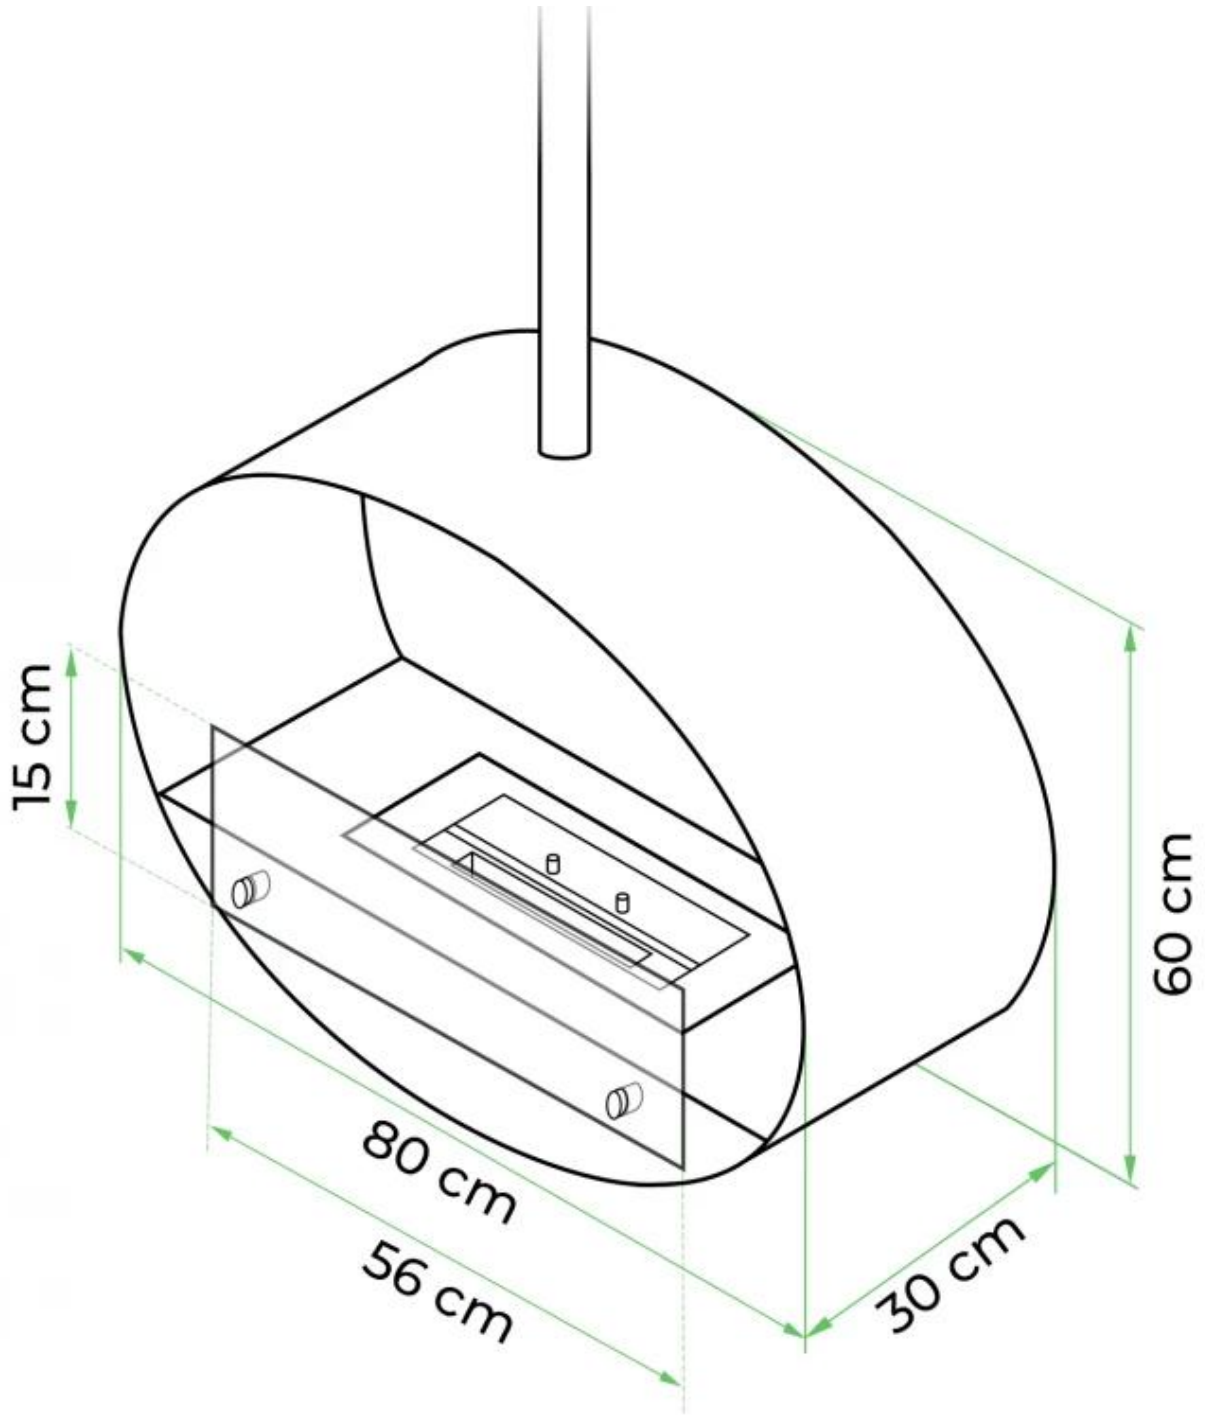

HALIFAX NERO - BIOCAMINO SOSPESO - 80CM

BIO-40-107

Caminetto ovale a soffitto con larghezza di 80 cm. Asta a soffitto di 1 metro - è possibile acquistare un'asta a soffitto di lunghezza extra.

SPECIFICHE TECNICHE

Modello

Montaggio	Biocamino sospeso
Produttrice	ScandiFlames
Uso	Al chiuso
Garanzia	2 anni

Aspetto esteriore

Materiali	Acciaio
Colore	Nero
Vetro incluso	Sì

Dimensioni

Lunghezza	80 cm
Altezza	160 cm
Profondità	30 cm