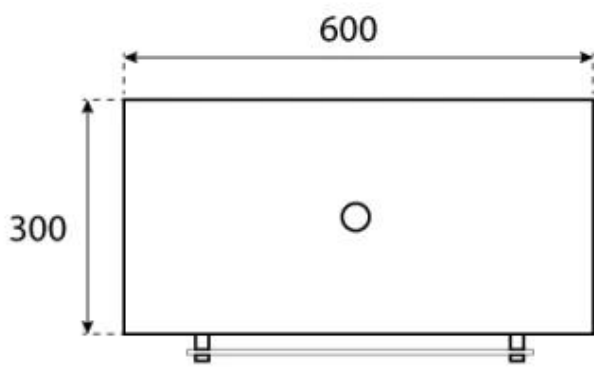

Aspetto esteriore

Materiali	Acciaio
Colore	Nero
Vetro incluso	Sì

Modello

Montaggio	Biocamino sospeso
Produttrice	ScandiFlames
Uso	Al chiuso
Garanzia	2 anni

Dimensioni

Lunghezza	60 cm
Altezza	140 cm
Profondità	30 cm