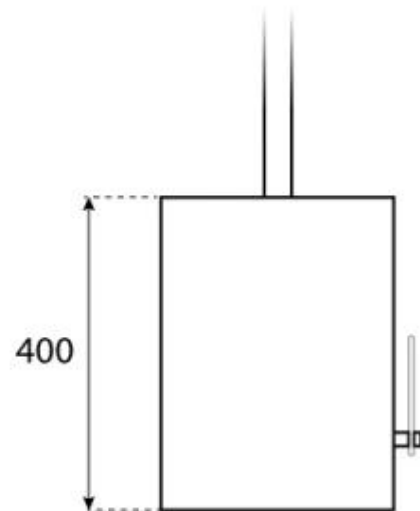

HALIFAX NERO - BIOCAMINO SOSPESO - 60CM

BIO-40-105

Caminetto ovale a soffitto con larghezza di 60 cm. Asta a soffitto di 1 metro con possibilità di acquistare una lunghezza extra.

SPECIFICHE TECNICHE

Bruciatore

Camino	Non richiesto
Telecomando	No
Lunghezza della fiamma	24 cm
Dimensioni minime della camera	45 m ³
Richiede elettricità	No
Autonomia ore	6 ore
Regolabile	Sì
Controllo	Manual
Potenza (Max)	2,2 kW
Capacità	1,5 Litro
Carburante	Bioetanolo
Consumo	0,25 l/ore

Aspetto esteriore

Materiali	Acciaio
Colore	Nero
Vetro incluso	Sì

Modello

Montaggio	Biocamino sospeso
Produttrice	ScandiFlames
Uso	Al chiuso
Garanzia	2 anni

Dimensioni

Lunghezza	60 cm
Altezza	140 cm
Profondità	30 cm