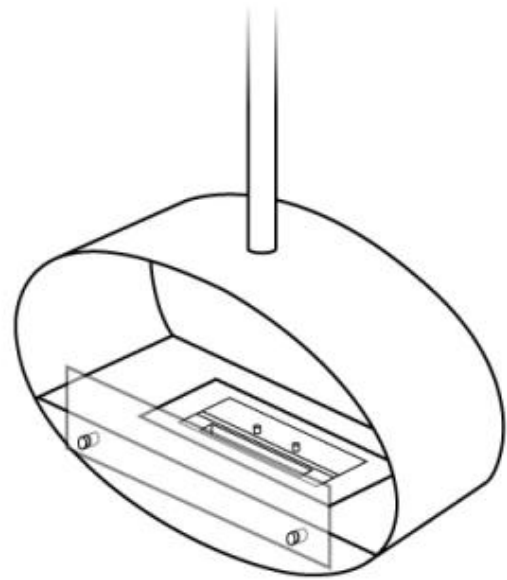

Aspetto esteriore

Materiali	Acciaio
Colore	Nero
Vetro incluso	Sì

Modello

Montaggio	Biocamino sospeso
Produttrice	ScandiFlames
Uso	Al chiuso
Garanzia	2 anni

Dimensioni

Lunghezza	60 cm
Altezza	140 cm
Profondità	30 cm