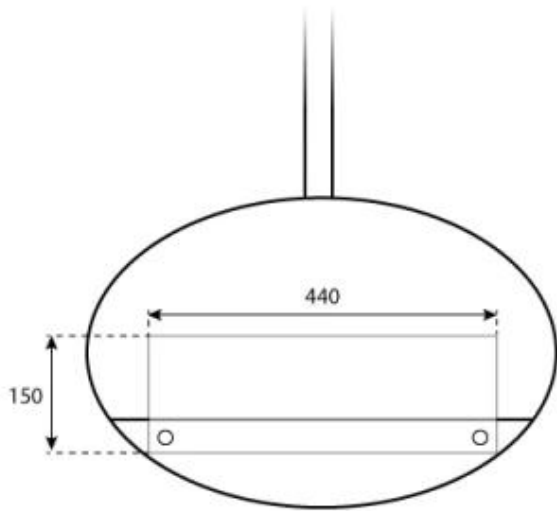

Aspetto esteriore

Materiali	Acciaio
Colore	Nero
Vetro incluso	Sì

Modello

Montaggio	Biocamino sospeso
Produttrice	ScandiFlames
Uso	Al chiuso
Garanzia	2 anni

Dimensioni

Lunghezza	60 cm
Altezza	140 cm
Profondità	30 cm