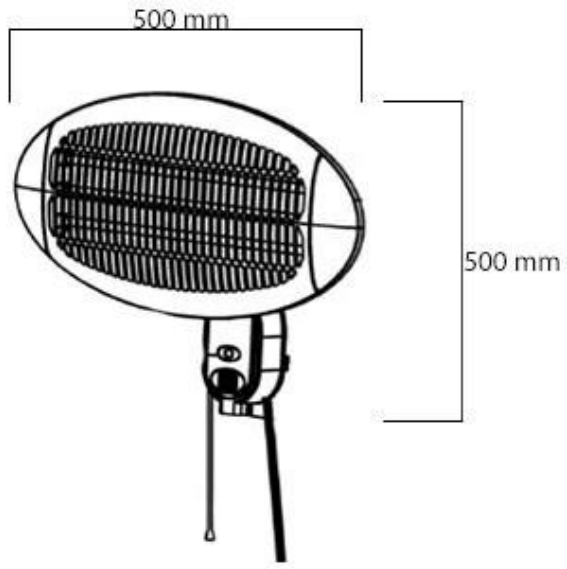

#### Distanza

Distanza da materiali combustibili	75 cm
Lati di distanza	50 cm
Cima	50 cm

#### Dimensioni

Lunghezza	50 cm
Altezza	210 cm
Altezza	180 cm
Profondità	50 cm
Peso	9 kg

#### Aspetto esteriore

Materiali	Plastica
Materiali	Acciaio
Colore	Nero

1800-2100 mm