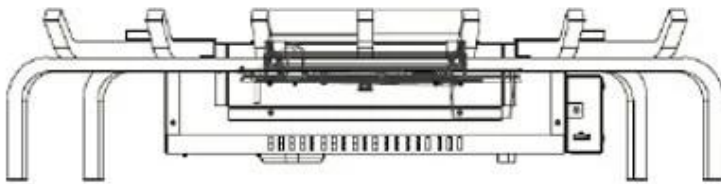

#### Dimensione

Lunghezza	68,2 cm
Altezza	33 cm
Profondità	36,1 cm
Peso	11 kg
Lunghezza del cavo	150 cm

SCALE 0.250