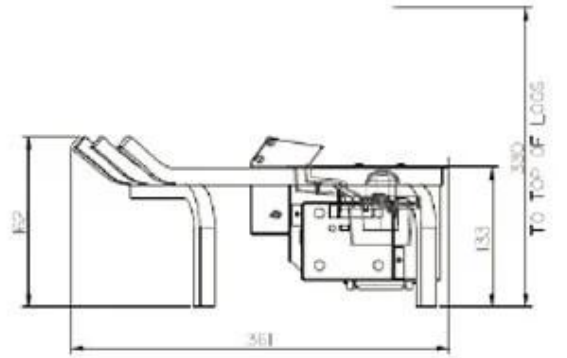

#### Dimensione

Lunghezza	68,2 cm
Altezza	33 cm
Profondità	36,1 cm
Peso	11 kg
Lunghezza del cavo	150 cm

SCALE 0.250