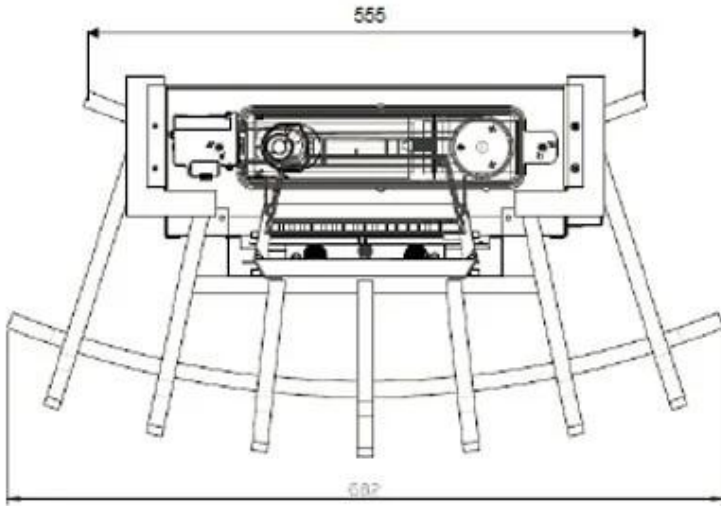

#### Dimensione

Lunghezza	68,2 cm
Altezza	33 cm
Profondità	36,1 cm
Peso	11 kg
Lunghezza del cavo	150 cm

SCALE 0.250