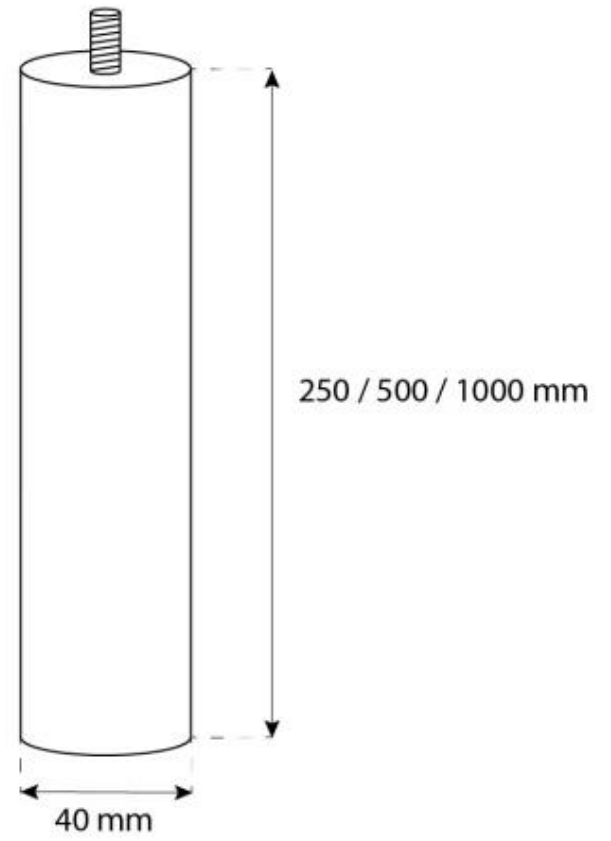

## OTTAWA - BIOCAMINO IN ACCIAIO - 60 CM

BIO-40-104

Caminetto rotondo da soffitto con diametro di 60 cm. Asta a soffitto di 1 metro - è possibile acquistare un'asta a soffitto di lunghezza extra.

#### Aspetto esteriore

Materiali	Acciaio
Colore	Acciaio
Forma	Rotondo
Vetro incluso	Sì

#### Dimensioni

Lunghezza	60 cm
Altezza	160 cm
Profondità	20 cm
Diametro	60 cm

CACHFIRES