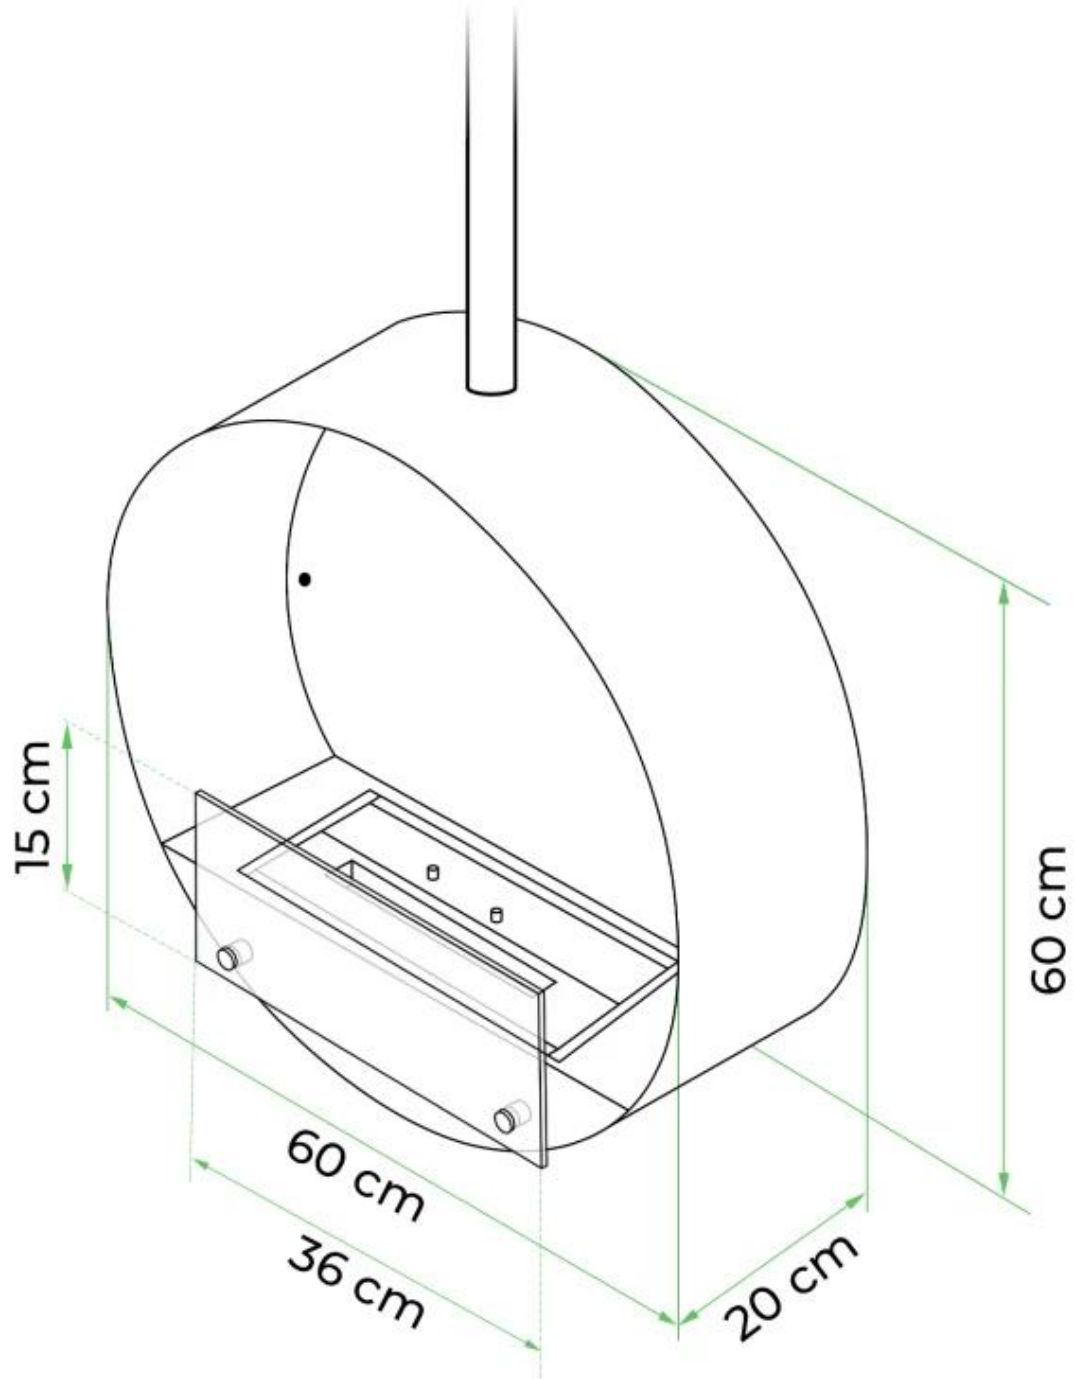

## OTTAWA - BIOCAMINO IN ACCIAIO - 60 CM

BIO-40-104

Caminetto rotondo da soffitto con diametro di 60 cm. Asta a soffitto di 1 metro - è possibile acquistare un'asta a soffitto di lunghezza extra.

#### Bruciatore

Dimensioni minime della camera	45 m <sup>3</sup>
Richiede elettricità	No
Autonomia ore	6 ore
Regolabile	Sì
Controllo	Manual
Potenza (Max)	2,2 kW
Capacità	1,5 Litro
Camino	Non richiesto
Telecomando	No
Lunghezza della fiamma	24 cm
Carburante	Bioetanolo
Consumo	0,25 l/ore

#### Dimensioni

Lunghezza	60 cm
Altezza	160 cm
Profondità	20 cm
Diametro	60 cm

CACHFIRES