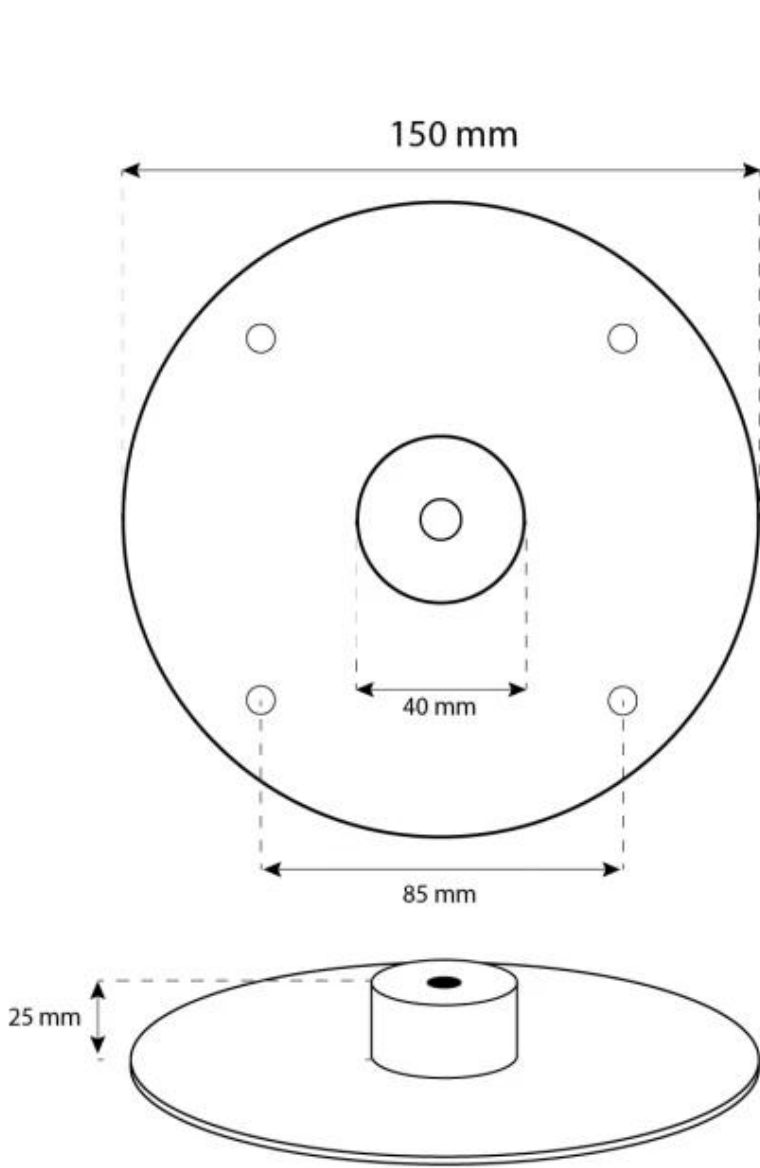

## OTTAWA - BIOCAMINO IN ACCIAIO - 60 CM

BIO-40-104

Caminetto rotondo da soffitto con diametro di 60 cm. Asta a soffitto di 1 metro - è possibile acquistare un'asta a soffitto di lunghezza extra.

#### Dimensioni

Lunghezza	60 cm
Altezza	160 cm
Profondità	20 cm
Diametro	60 cm

CACHFIRES