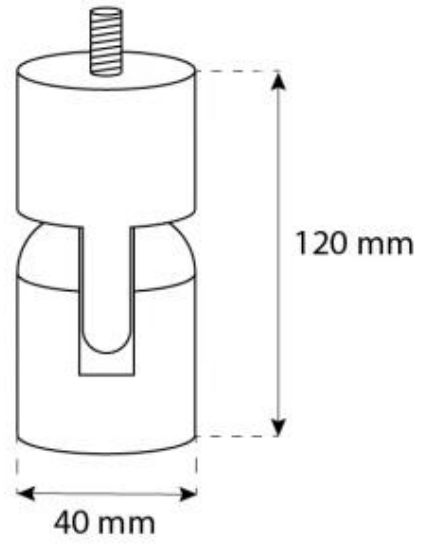

## OTTAWA - BIOCAMINO IN ACCIAIO - 60 CM

BIO-40-104

Caminetto rotondo da soffitto con diametro di 60 cm. Asta a soffitto di 1 metro - è possibile acquistare un'asta a soffitto di lunghezza extra.

#### Bruciatore

Dimensioni minime della camera	45 m <sup>3</sup>
Richiede elettricità	No
Autonomia ore	6 ore
Regolabile	Sì
Controllo	Manual
Potenza (Max)	2,2 kW
Capacità	1,5 Litro
Camino	Non richiesto
Telecomando	No
Lunghezza della fiamma	24 cm
Carburante	Bioetanolo
Consumo	0,25 l/ore

#### Aspetto esteriore

Materiali	Acciaio
Colore	Acciaio
Forma	Rotondo
Vetro incluso	Sì

#### Dimensioni

Lunghezza	60 cm
Altezza	160 cm
Profondità	20 cm
Diametro	60 cm

CACHFIRES