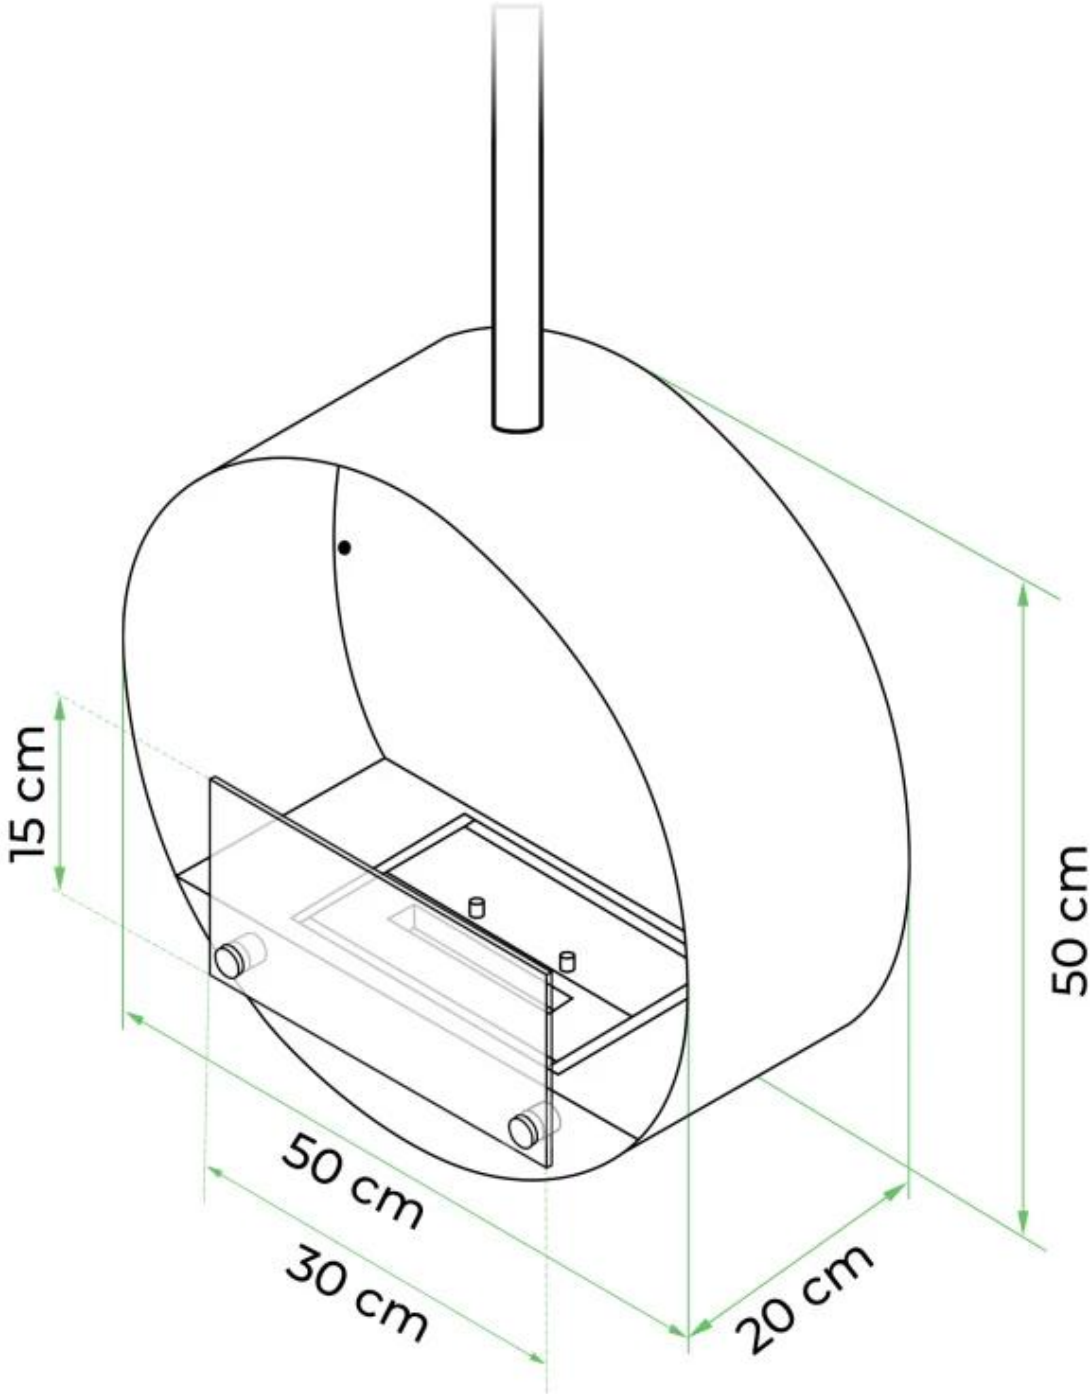

OTTAWA - BIOCAMINO IN ACCIAIO - 50 CM

BIO-40-102

Caminetto a bioetanolo rotondo da soffitto con diametro di 50 cm. È inclusa un'asta per montaggio a soffitto di 1 metro, che può essere prolungata aggiungendo ulteriori aste.

SPECIFICHE TECNICHE

Bruciatore

Camino	Non richiesto
Telecomando	No
Lunghezza della fiamma	13 cm
Dimensioni minime della camera	40 m ³
Autonomia ore	4.5 ore
Richiede elettricità	No
Regolabile	Sì
Potenza (Max)	1,9 kW
Controllo	Manual
Capacità	1 Litro
Carburante	Bioetanolo
Consumo	0,22 l/ore

Modello

Montaggio	Biocamino sospeso
Produttrice	ScandiFlames
Uso	Al chiuso
Garanzia	2 anni

Aspetto esteriore

Materiali	Acciaio
Colore	Acciaio
Forma	Rotondo
Vetro incluso	Sì

Dimensioni

Lunghezza	50 cm
Altezza	150 cm
Profondità	20 cm
Diametro	50 cm