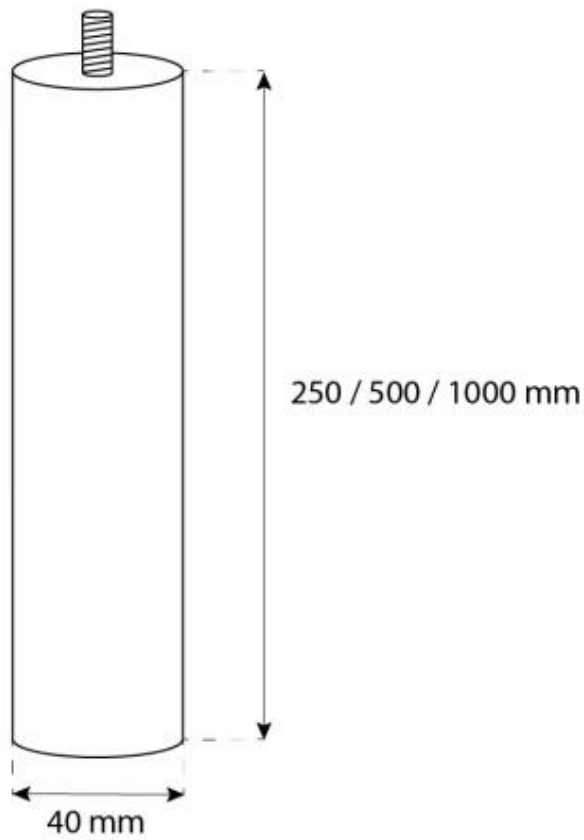

OTTAWA - BIOCAMINO IN ACCIAIO - 50 CM

BIO-40-102

Caminetto a bioetanolo rotondo da soffitto con diametro di 50 cm. È inclusa un'asta per montaggio a soffitto di 1 metro, che può essere prolungata aggiungendo ulteriori aste.

SPECIFICHE TECNICHE

Bruciatore

Camino	Non richiesto
Telecomando	No
Lunghezza della fiamma	13 cm
Dimensioni minime della camera	40 m ³
Autonomia ore	4.5 ore
Richiede elettricità	No
Regolabile	Sì
Potenza (Max)	1,9 kW
Controllo	Manual
Capacità	1 Litro
Carburante	Bioetanolo
Consumo	0,22 l/ore

Modello

Montaggio	Biocamino sospeso
Produttrice	ScandiFlames
Uso	Al chiuso
Garanzia	2 anni

Aspetto esteriore

Materiali	Acciaio
Colore	Acciaio
Forma	Rotondo
Vetro incluso	Sì

Dimensioni

Lunghezza	50 cm
Altezza	150 cm
Profondità	20 cm
Diametro	50 cm