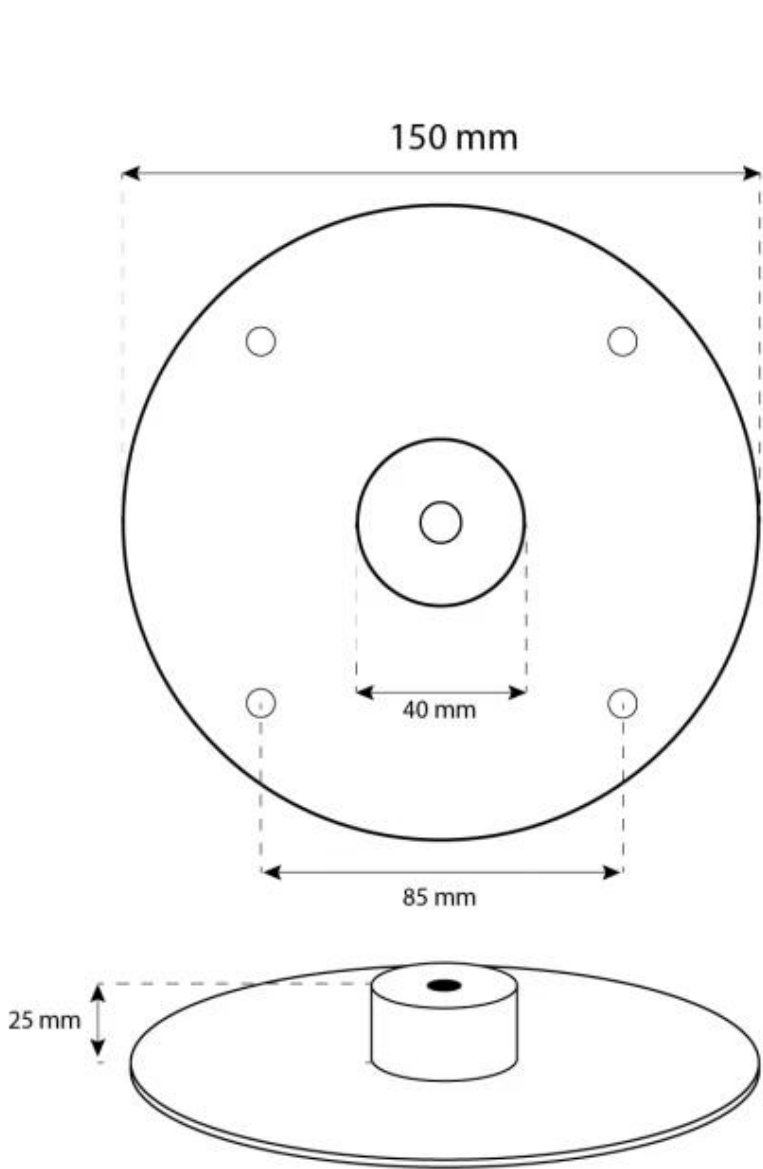

OTTAWA - BIOCAMINO IN ACCIAIO - 50 CM

BIO-40-102

Caminetto a bioetanolo rotondo da soffitto con diametro di 50 cm. È inclusa un'asta per montaggio a soffitto di 1 metro, che può essere prolungata aggiungendo ulteriori aste.

SPECIFICHE TECNICHE

Bruciatore

Camino	Non richiesto
Telecomando	No
Lunghezza della fiamma	13 cm
Dimensioni minime della camera	40 m ³
Autonomia ore	4.5 ore
Richiede elettricità	No
Regolabile	Sì
Potenza (Max)	1,9 kW
Controllo	Manual
Capacità	1 Litro
Carburante	Bioetanolo
Consumo	0,22 l/ore

Modello

Montaggio	Biocamino sospeso
Produttrice	ScandiFlames
Uso	Al chiuso
Garanzia	2 anni

Aspetto esteriore

Materiali	Acciaio
Colore	Acciaio
Forma	Rotondo
Vetro incluso	Sì

Dimensioni

Lunghezza	50 cm
Altezza	150 cm
Profondità	20 cm
Diametro	50 cm