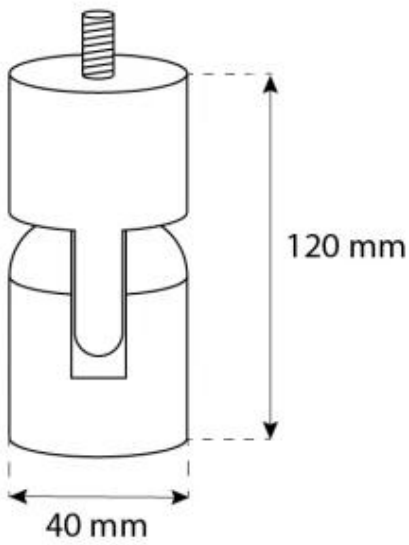

OTTAWA - BIOCAMINO IN ACCIAIO - 50 CM

BIO-40-102

Caminetto a bioetanolo rotondo da soffitto con diametro di 50 cm. È inclusa un'asta per montaggio a soffitto di 1 metro, che può essere prolungata aggiungendo ulteriori aste.

SPECIFICHE TECNICHE

Bruciatore

Camino	Non richiesto
Telecomando	No
Lunghezza della fiamma	13 cm
Dimensioni minime della camera	40 m ³
Autonomia ore	4.5 ore
Richiede elettricità	No
Regolabile	Sì
Potenza (Max)	1,9 kW
Controllo	Manual
Capacità	1 Litro
Carburante	Bioetanolo
Consumo	0,22 l/ore

Modello

Montaggio	Biocamino sospeso
Produttrice	ScandiFlames
Uso	Al chiuso
Garanzia	2 anni

Aspetto esteriore

Materiali	Acciaio
Colore	Acciaio
Forma	Rotondo
Vetro incluso	Sì

Dimensioni

Lunghezza	50 cm
Altezza	150 cm
Profondità	20 cm
Diametro	50 cm