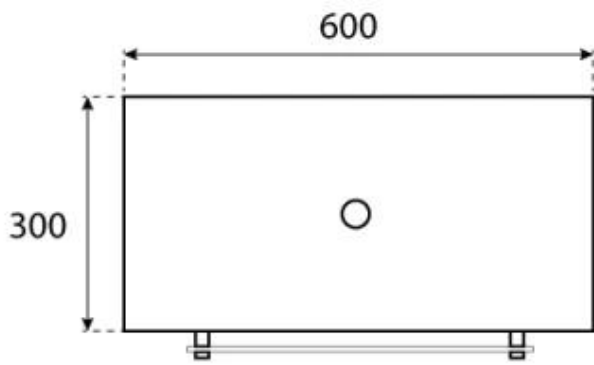

#### Dimensioni

Lunghezza	60 cm
Altezza	140 cm
Profondità	30 cm

CACHFIRES

CACHFIRES