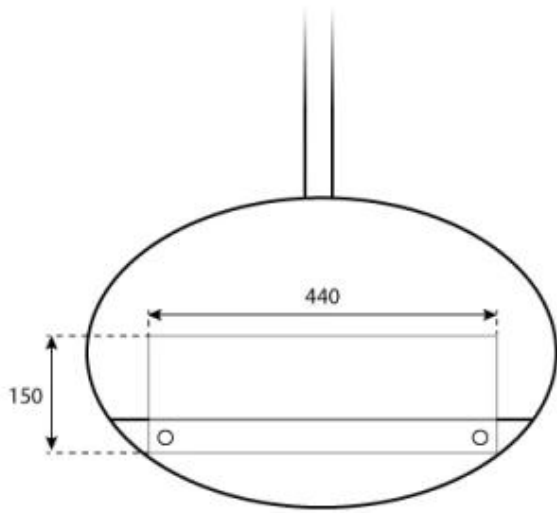

#### Dimensioni

Lunghezza	60 cm
Altezza	140 cm
Profondità	30 cm

CACHFIRES

CACHFIRES