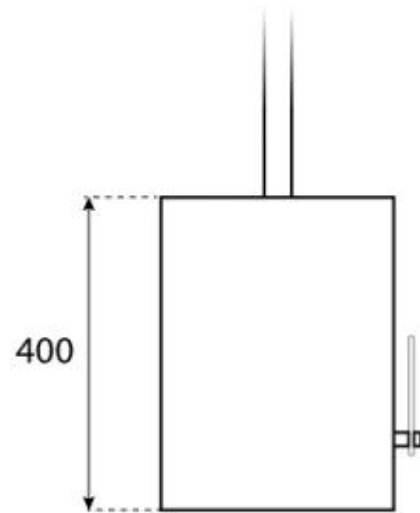

#### Dimensioni

Lunghezza	60 cm
Altezza	140 cm
Profondità	30 cm

CACHFIRES

CACHFIRES