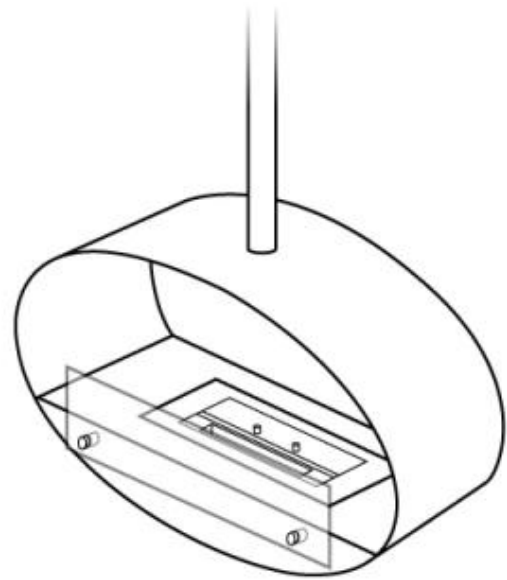

#### Dimensioni

Lunghezza	60 cm
Altezza	140 cm
Profondità	30 cm

CACHFIRES

CACHFIRES