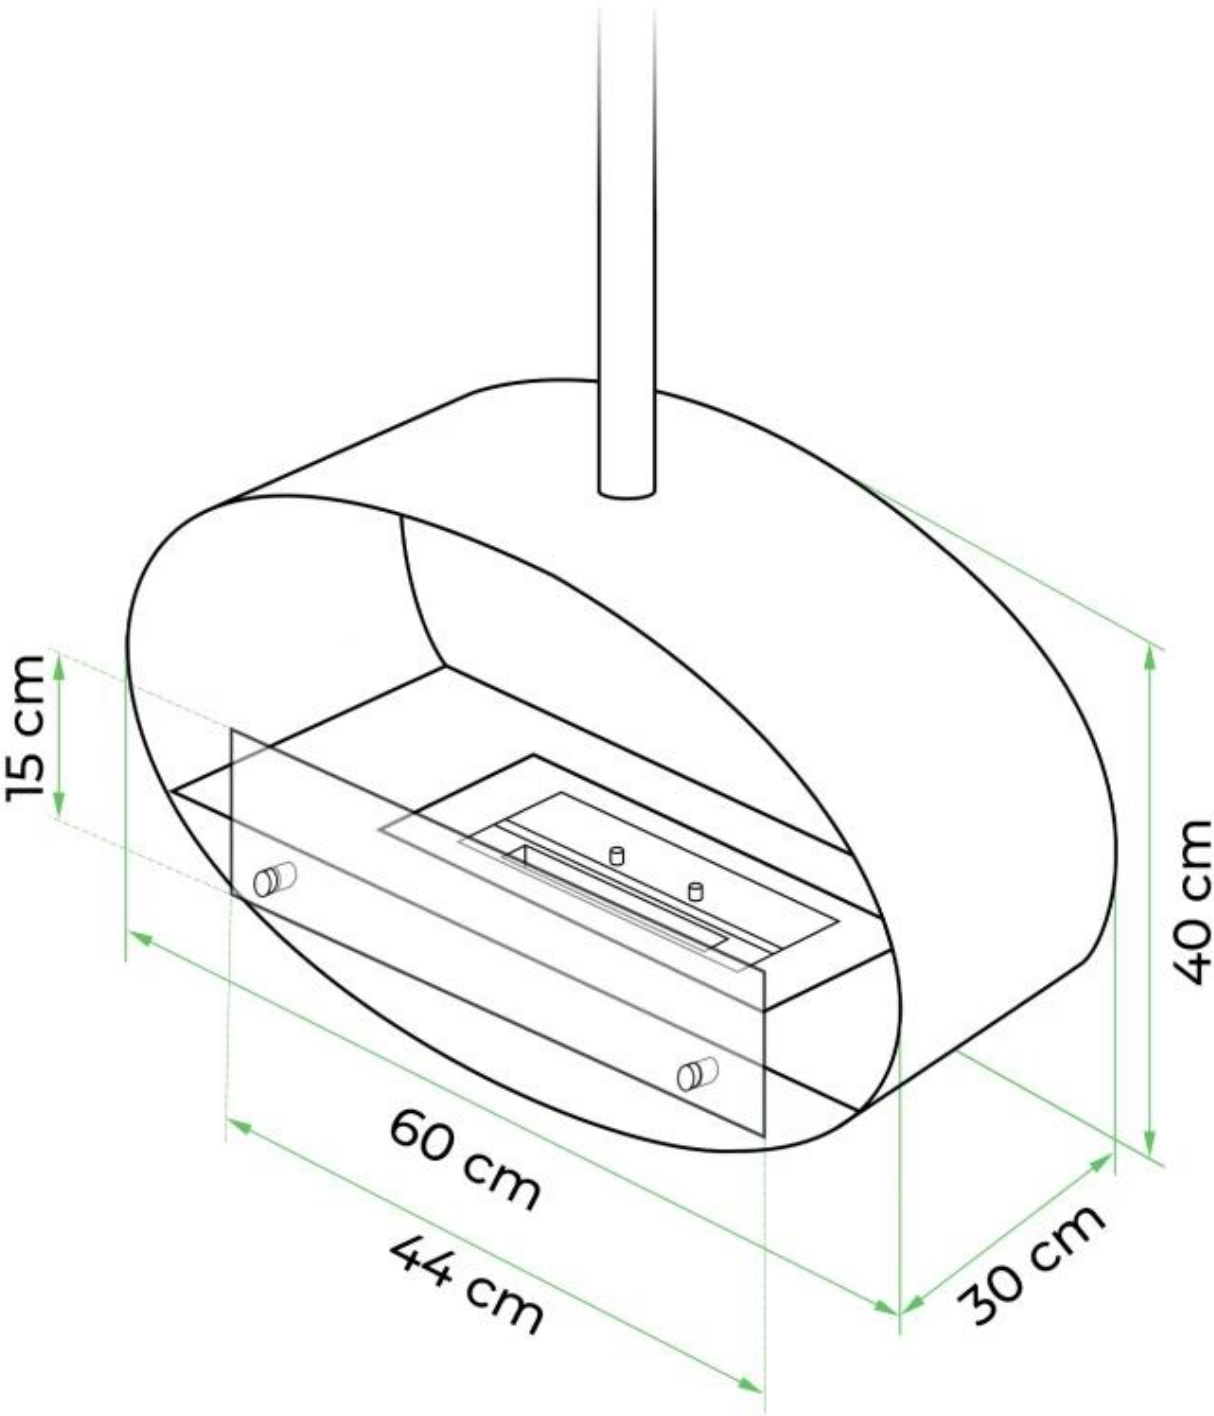

## HALIFAX - BIOCAMINO IN ACCIAIO - 60 CM

BIO-40-106

Biocamino ovale montato a soffitto con un'ampiezza di 60 cm. Asta a soffitto di 1 metro con possibilità di lunghezza extra. Tempo di combustione fino a 6 ore.

#### Dimensioni

Lunghezza	60 cm
Altezza	140 cm
Profondità	30 cm

CACHFIRES

CACHFIRES