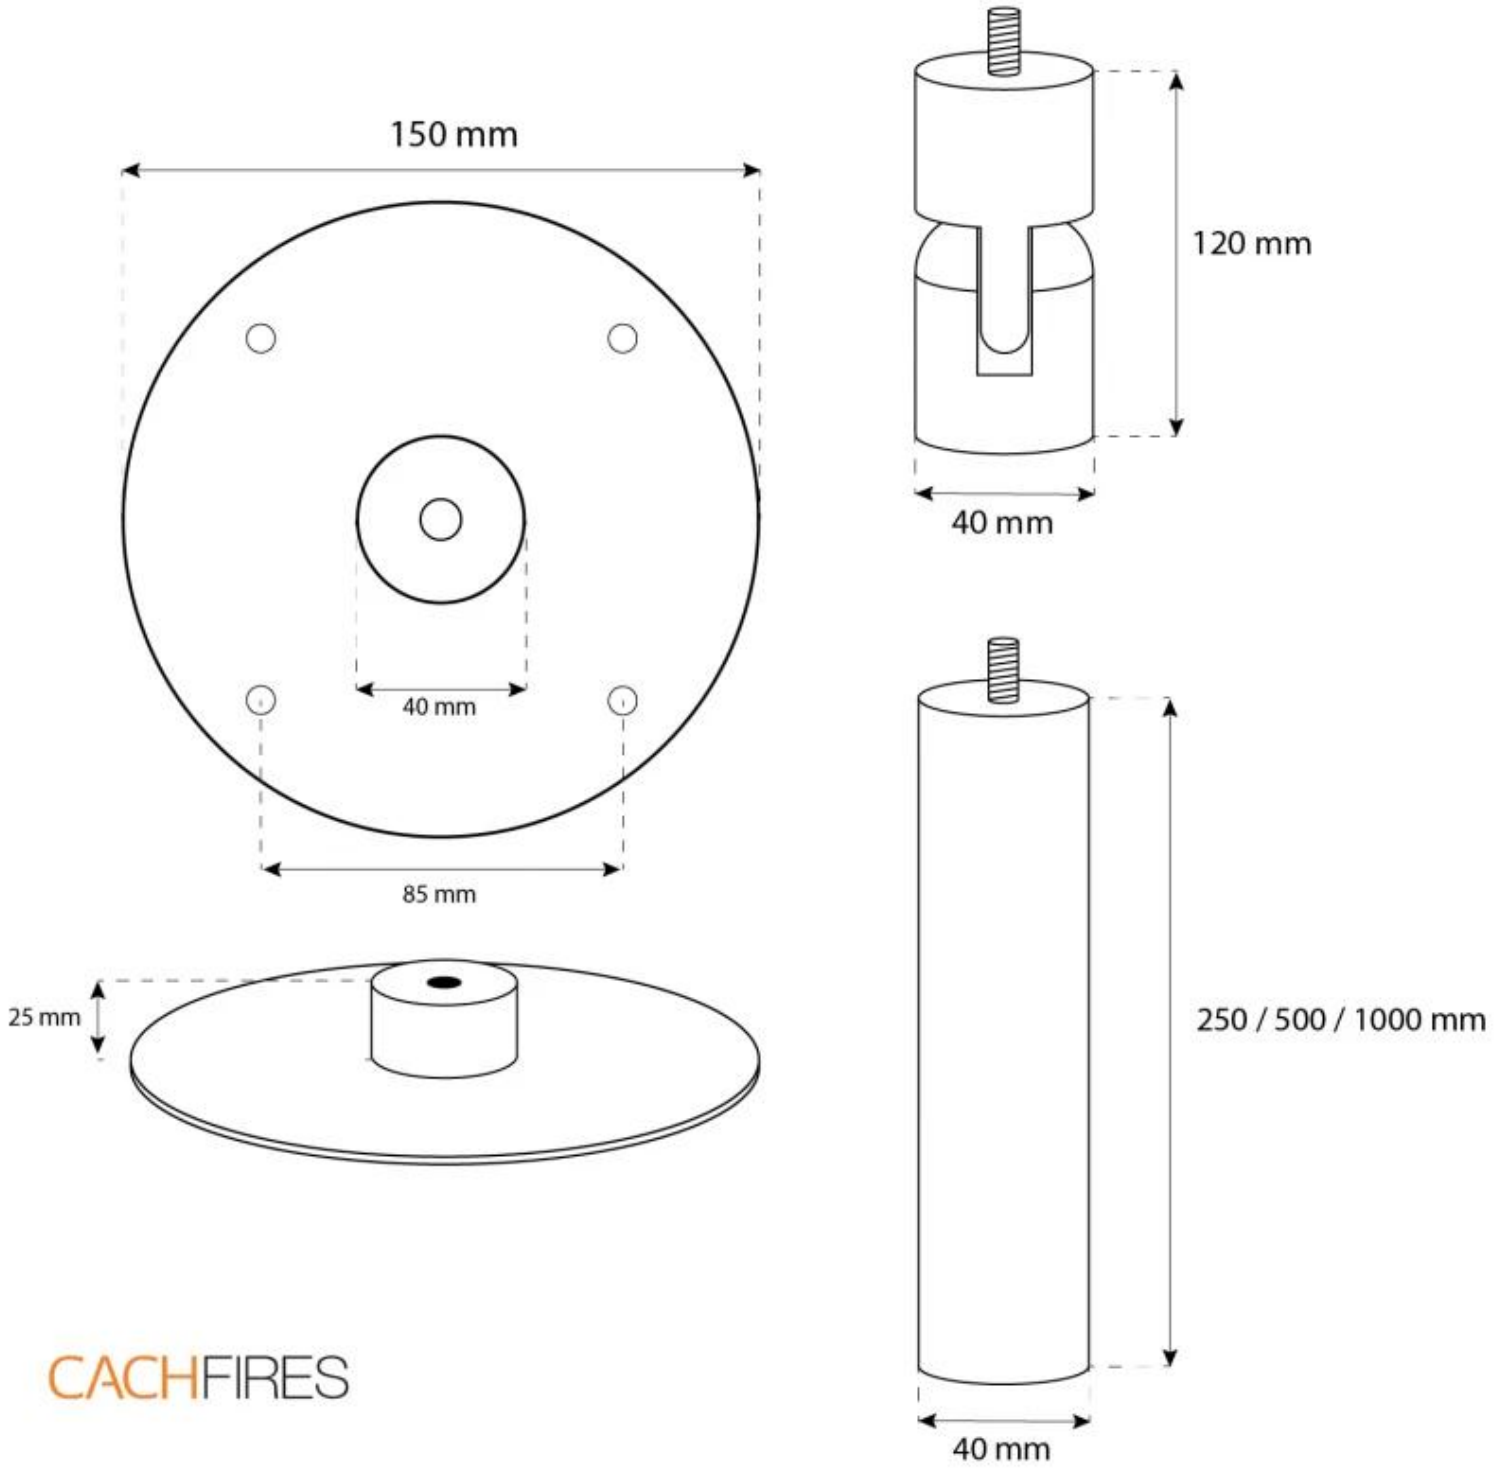

## HALIFAX - BIOCAMINO IN ACCIAIO - 60 CM

BIO-40-106

Biocamino ovale montato a soffitto con un'ampiezza di 60 cm. Asta a soffitto di 1 metro con possibilità di lunghezza extra. Tempo di combustione fino a 6 ore.

#### Bruciatore

Capacità	1,5 Litro
Camino	Non richiesto
Telecomando	No
Lunghezza della fiamma	24 cm
Dimensioni minime della camera	45 m <sup>3</sup>
Richiede elettricità	Sì
Autonomia ore	6 ore
Regolabile	Sì
Controllo	Manual
Potenza (Max)	2,2 kW
Carburante	Bioetanolo
Consumo	0,25 l/ore

#### Dimensioni

Lunghezza	60 cm
Altezza	140 cm
Profondità	30 cm

CACHFIRES

CACHFIRES