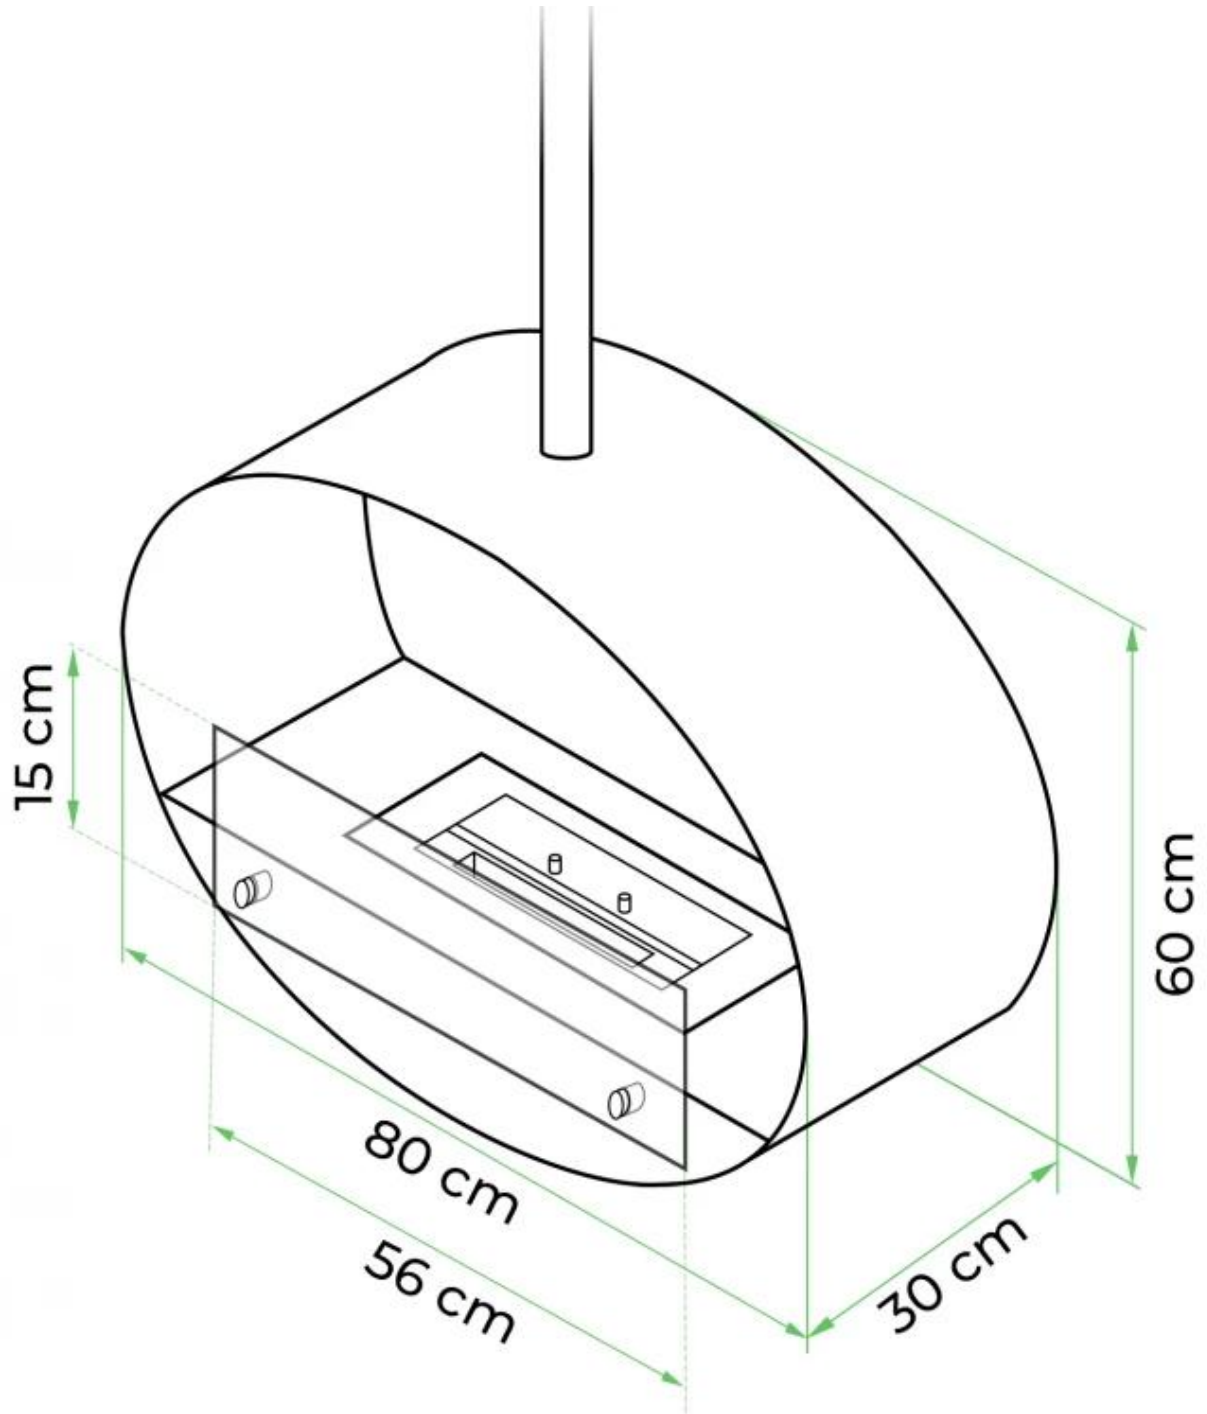

HALIFAX - BIOCAMINO IN ACCIAIO - 80 CM

BIO-40-108

Biocamino da soffitto ovale con un'ampiezza di 80 cm. Asta da un metro dal pavimento inclusa, con possibilità di aumentare la lunghezza. Tempo di combustione fino a 7 ore.

SPECIFICHE TECNICHE

Bruciatore

Dimensioni minime della camera	45 m ³
Richiede elettricità	No
Autonomia ore	7 ore
Regolabile	Sì
Controllo	Manual
Potenza (Max)	2 kW
Capacità	2 Litro
Camino	Non richiesto
Telecomando	No
Lunghezza della fiamma	21 cm
Carburante	Bioetanolo
Consumo	0,3 l/ore

Modello

Montaggio	Biocamino sospeso
Produttrice	ScandiFlames
Uso	Al chiuso
Garanzia	2 anni

Aspetto esteriore

Materiali	Acciaio
Colore	Acciaio
Vetro incluso	Sì

Dimensioni

Lunghezza	80 cm
Altezza	160 cm
Profondità	30 cm