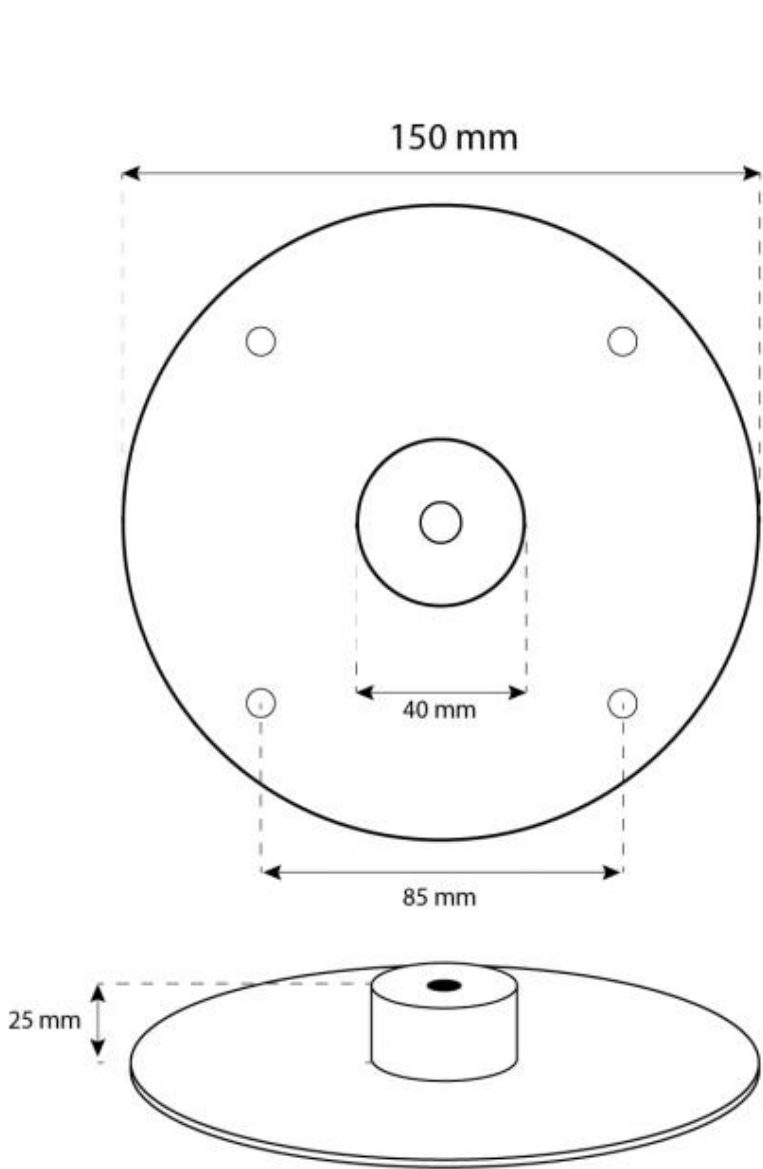

HALIFAX - BIOCAMINO IN ACCIAIO - 80 CM

BIO-40-108

Biocamino da soffitto ovale con un'ampiezza di 80 cm. Asta da un metro dal pavimento inclusa, con possibilità di aumentare la lunghezza. Tempo di combustione fino a 7 ore.

SPECIFICHE TECNICHE

Bruciatore

Dimensioni minime della camera	45 m ³
Richiede elettricità	No
Autonomia ore	7 ore
Regolabile	Sì
Controllo	Manual
Potenza (Max)	2 kW
Capacità	2 Litro
Camino	Non richiesto
Telecomando	No
Lunghezza della fiamma	21 cm
Carburante	Bioetanolo
Consumo	0,3 l/ore

Modello

Montaggio	Biocamino sospeso
Produttrice	ScandiFlames
Uso	Al chiuso
Garanzia	2 anni

Aspetto esteriore

Materiali	Acciaio
Colore	Acciaio
Vetro incluso	Sì

Dimensioni

Lunghezza	80 cm
Altezza	160 cm
Profondità	30 cm