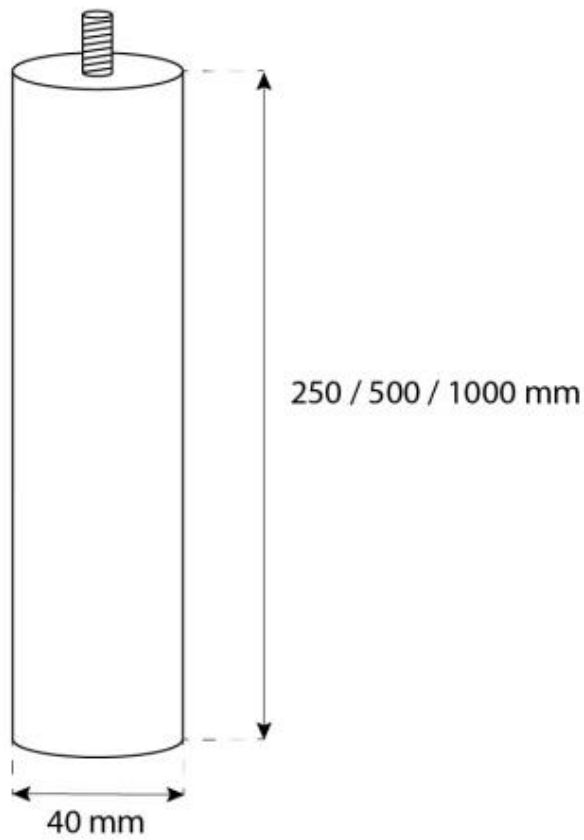

HALIFAX - BIOCAMINO IN ACCIAIO - 80 CM

BIO-40-108

Biocamino da soffitto ovale con un'ampiezza di 80 cm. Asta da un metro dal pavimento inclusa, con possibilità di aumentare la lunghezza. Tempo di combustione fino a 7 ore.

SPECIFICHE TECNICHE

Bruciatore

Dimensioni minime della camera	45 m ³
Richiede elettricità	No
Autonomia ore	7 ore
Regolabile	Sì
Controllo	Manual
Potenza (Max)	2 kW
Capacità	2 Litro
Camino	Non richiesto
Telecomando	No
Lunghezza della fiamma	21 cm
Carburante	Bioetanolo
Consumo	0,3 l/ore

Modello

Montaggio	Biocamino sospeso
Produttrice	ScandiFlames
Uso	Al chiuso
Garanzia	2 anni

Aspetto esteriore

Materiali	Acciaio
Colore	Acciaio
Vetro incluso	Sì

Dimensioni

Lunghezza	80 cm
Altezza	160 cm
Profondità	30 cm