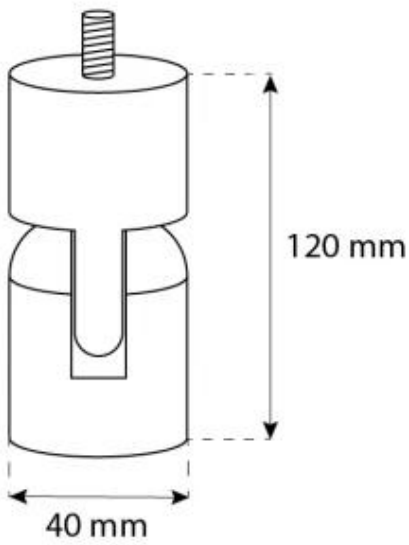

HALIFAX - BIOCAMINO IN ACCIAIO - 80 CM

BIO-40-108

Biocamino da soffitto ovale con un'ampiezza di 80 cm. Asta da un metro dal pavimento inclusa, con possibilità di aumentare la lunghezza. Tempo di combustione fino a 7 ore.

SPECIFICHE TECNICHE

Bruciatore

Dimensioni minime della camera	45 m ³
Richiede elettricità	No
Autonomia ore	7 ore
Regolabile	Sì
Controllo	Manual
Potenza (Max)	2 kW
Capacità	2 Litro
Camino	Non richiesto
Telecomando	No
Lunghezza della fiamma	21 cm
Carburante	Bioetanolo
Consumo	0,3 l/ore

Modello

Montaggio	Biocamino sospeso
Produttrice	ScandiFlames
Uso	Al chiuso
Garanzia	2 anni

Aspetto esteriore

Materiali	Acciaio
Colore	Acciaio
Vetro incluso	Sì

Dimensioni

Lunghezza	80 cm
Altezza	160 cm
Profondità	30 cm