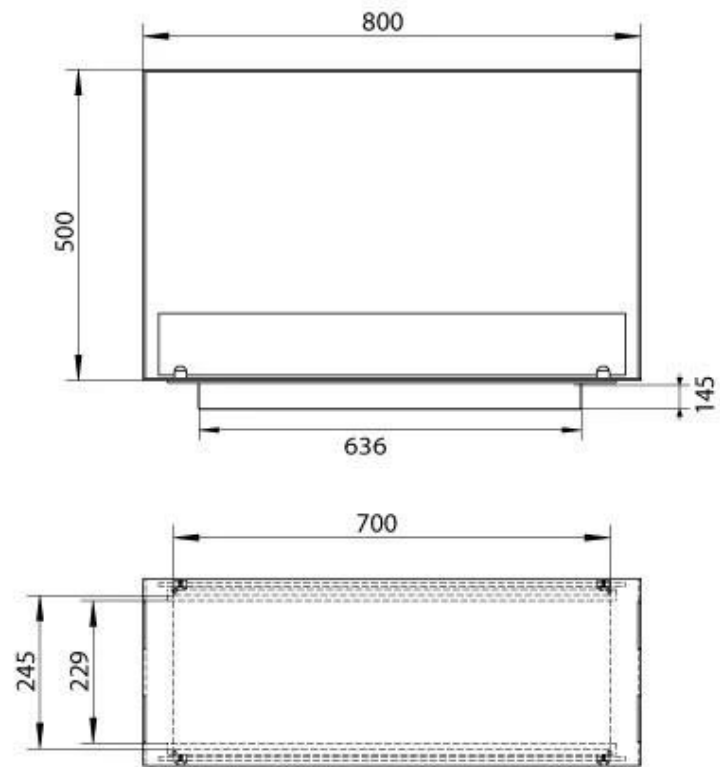

PrimeFire 700