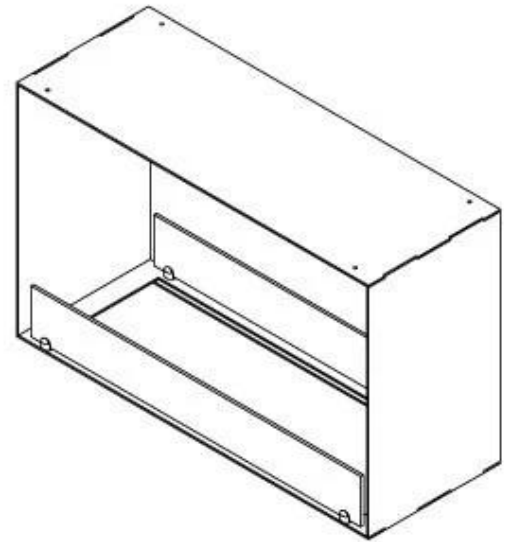

PrimeFire 700