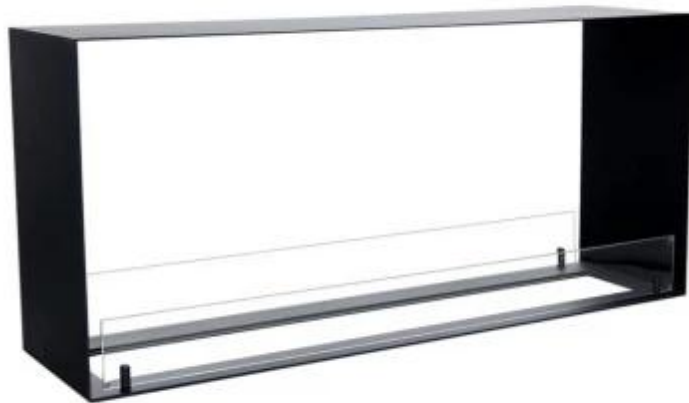

## FOCO TWO 1100 MEDIUM - BRUCIATORE AUTOMATICO

BIO-30-140PF

Foco Two Medium con bruciatore controllato con telecomando è un camino da incasso di cui è possibile vedere le fiamme da due lati. Il modello ha una larghezza di 110 cm.

#### Modello

Camino	Non richiesto
Montaggio	Camino a bioetanolo trasparente da incasso
Produttrice	Foco
Carburante	Bioetanolo
Vista della fiamma	Double-face
Uso	Al chiuso
Garanzia	2 anni

#### Dimensione

Lunghezza	110 cm
Altezza	50 cm
Profondità	30 cm

#### Aspetto esteriore

Materiali	Acciaio
Spessore acciaio	4 mm
Colore	Nero
Vetro incluso	Sì