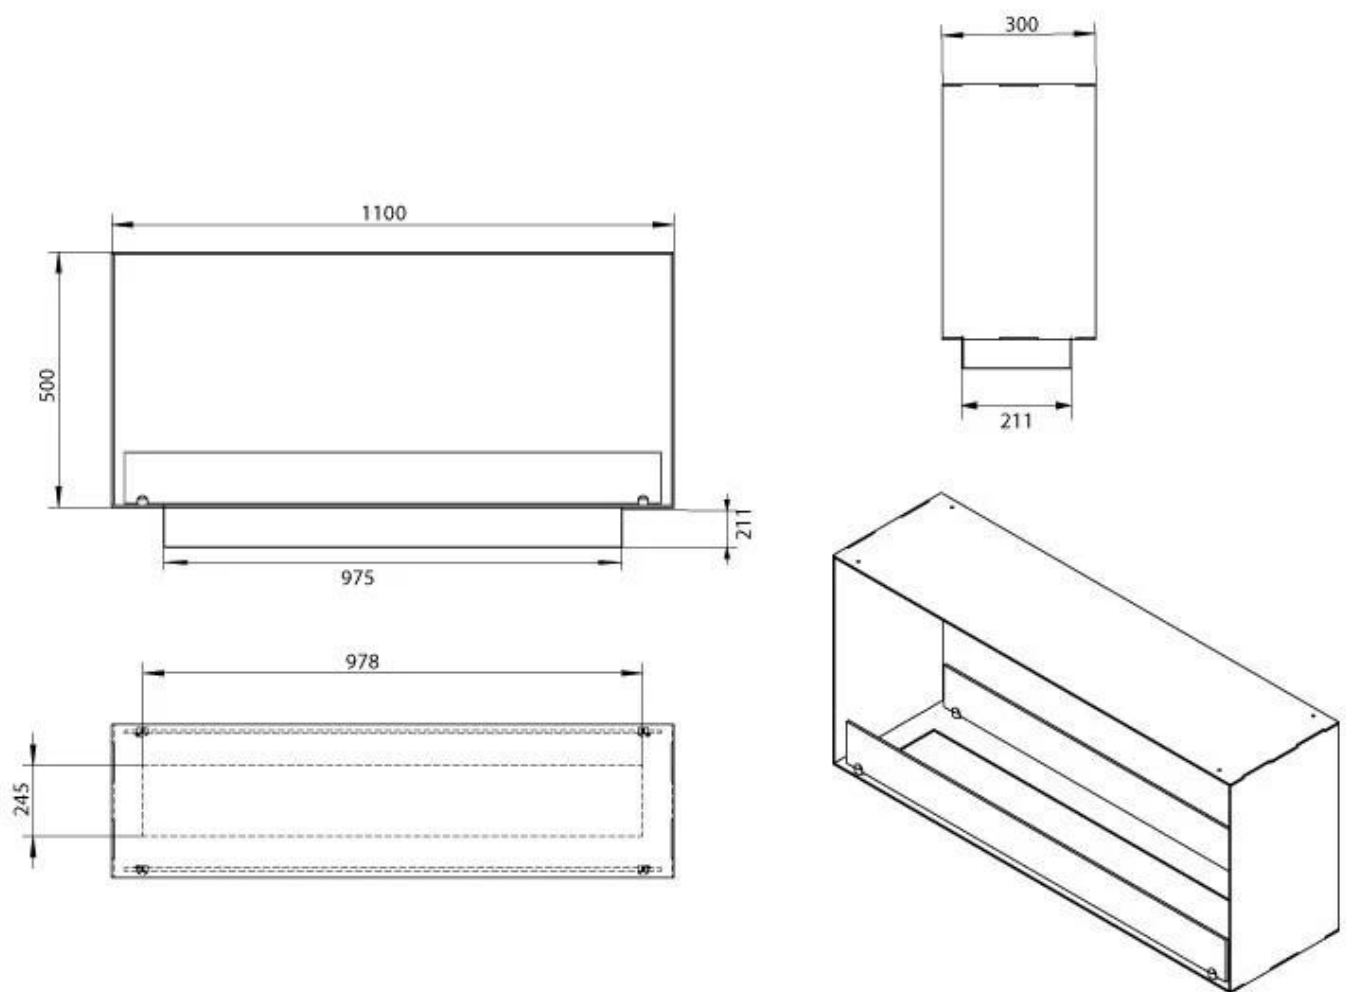

Automatic burner 1000