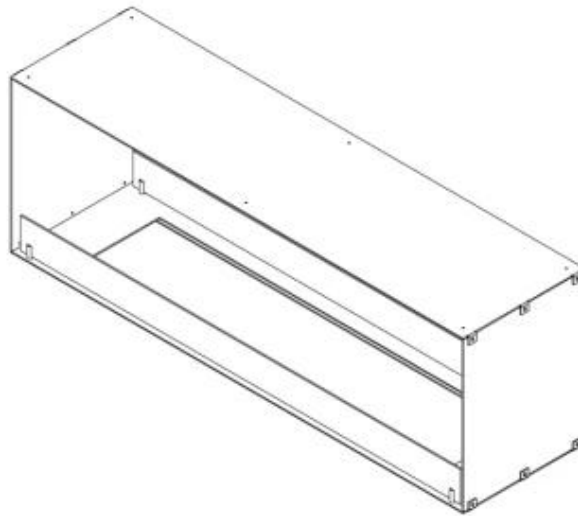

FOCO TWO 1500 - BIOCAMINO DA INCASSO SU DUE LATI

BIO-30-151

Foco Two 1500 è un biocamino da incasso su due lati con la possibilità di includere diversi bruciatori. Perfetto per pareti divisorie e per pareti TV.

SPECIFICHE TECNICHE

Bruciatore

Dimensioni minime della camera	140 m ³
Dimensioni minime della camera	94 m ³
Capacità	21 Litro
Capacità	6,8 Litro
Capacità	7 Litro
Lunghezza della fiamma	100 cm
Lunghezza della fiamma	90 cm
Potenza (Max)	9,4 kW
Potenza (Max)	6,4 kW
Telecomando	Sì - (incluso)
Telecomando	No
Controllo	Telecomando
Controllo	Telecomando
Controllo	Manual
Richiede elettricità	No
Richiede elettricità	Sì
Regolabile	Sì
Autonomia ore	35 ore
Autonomia ore	11 ore
Autonomia ore	7,5 ore

Modello

Camino	Non richiesto
Montaggio	Camino a bioetanolo trasparente da incasso
Produttrice	Foco
Carburante	Bioetanolo
Vista della fiamma	Double-face
Uso	Al chiuso
Garanzia	2 anni

Dimensione

Lunghezza	150 cm
Altezza	50 cm
Profondità	40 cm

Aspetto esteriore

Materiali	Acciaio
-----------	---------

Spessore acciaio	4 mm
Colore	Nero
Vetro incluso	Sì

Foco Two 1500 - Automatic Burner

Foco Two 1500 - Manual Burner