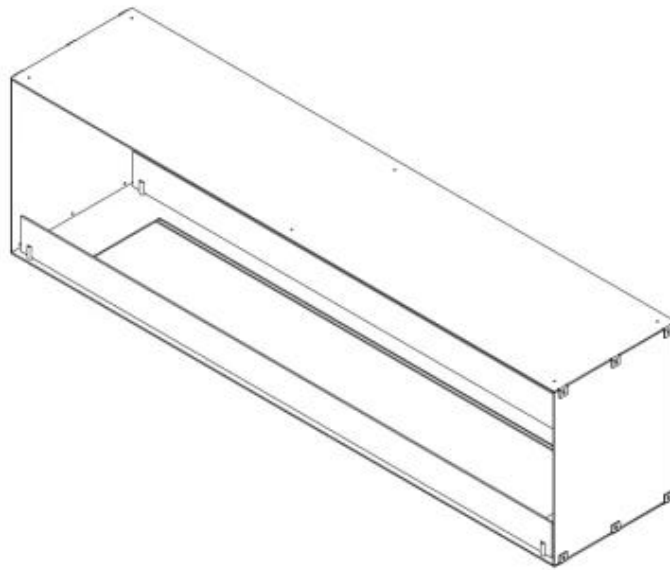

FOCO TWO 1800 - BIOCAMINO DA INCASSO SU DUE LATI

BIO-30-152

Foco Two 1800 è un biocamino da incasso su due lati con la possibilità di vedere installati diversi tipi di bruciatori. Perfetto per pareti divisorie e pareti TV.

Dimensione

Lunghezza	180 cm
Altezza	50 cm
Profondità	40 cm

Aspetto esteriore

Materiali	Acciaio
Spessore acciaio	4 mm
Colore	Nero

Foco Two 1800 - Automatic Burner

Foco Two 1800 - Manual Burner