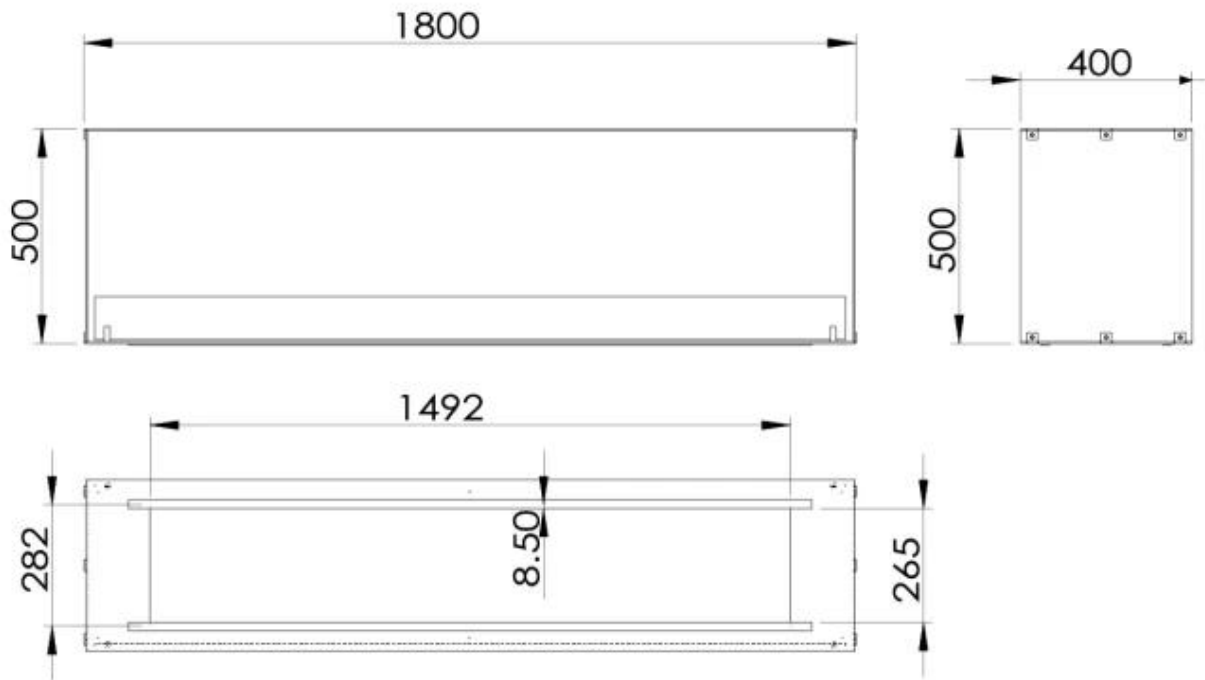

SPECIFICHE TECNICHE

Bruciatore

Dimensioni minime della camera	130 m ³
Dimensioni minime della camera	160 m ³
Capacità	26,8 Litro
Capacità	8,6 Litro
Capacità	8 Litro
Lunghezza della fiamma	130 cm
Lunghezza della fiamma	120 cm
Potenza (Max)	13 kW
Potenza (Max)	8,8 kW
Telecomando	Sì - (incluso)
Telecomando	No
Richiede elettricità	No
Richiede elettricità	Sì
Controllo	Telecomando
Controllo	Telecomando
Controllo	Manual
Regolabile	Sì

Dimensione

Lunghezza	180 cm
Altezza	50 cm
Profondità	40 cm

Aspetto esteriore

Materiali	Acciaio
Spessore acciaio	4 mm
Colore	Nero

Foco Two 1800 - Automatic Burner

Foco Two 1800 - Manual Burner