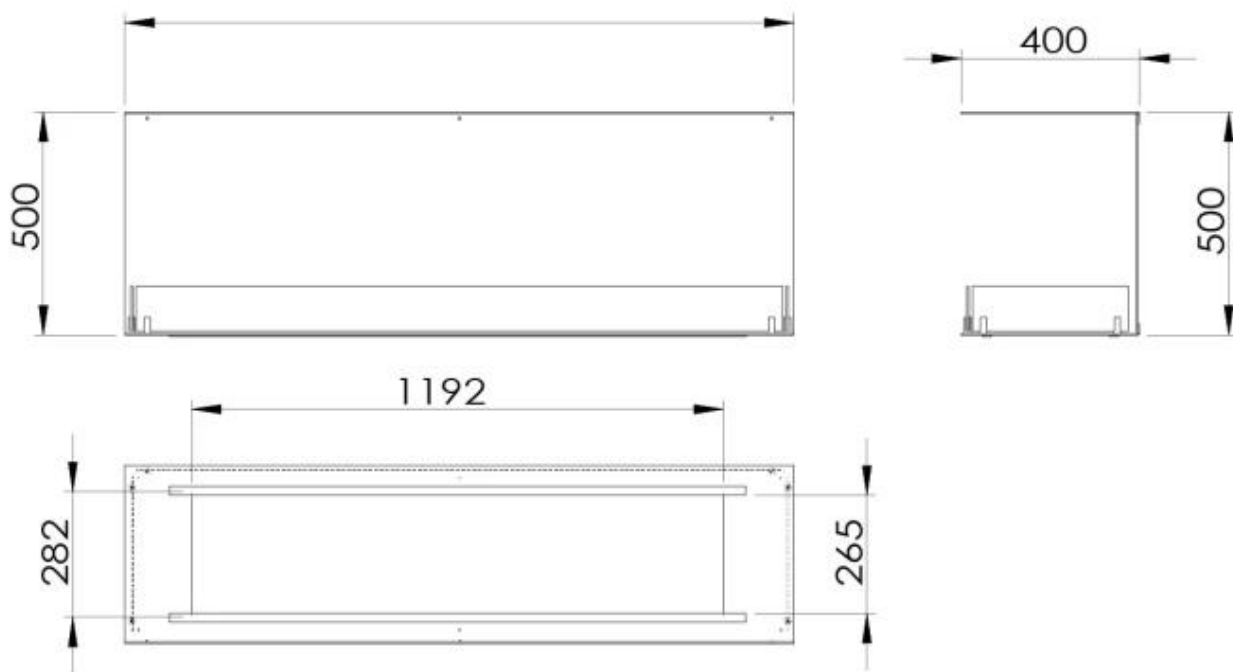

SPECIFICHE TECNICHE

Bruciatore

Richiede elettricità	Sì
Richiede elettricità	No
Autonomia ore	11 ore
Autonomia ore	6 ore
Autonomia ore	35 ore
Autonomia ore	20 ore
Regolabile	Sì
Controllo	Telecomando
Controllo	Telecomando
Controllo	Manual
Dimensioni minime della camera	94 m ³
Dimensioni minime della camera	140 m ³
Capacità	21 Litro
Capacità	6,8 Litro
Capacità	7.2 Litro
Capacità	3.5 Litro
Lunghezza della fiamma	100 cm
Lunghezza della fiamma	90 cm
Potenza (Max)	9,4 kW
Potenza (Max)	3,3 kW
Telecomando	No
Telecomando	Sì - (incluso)

Materiali	Acciaio
Spessore acciaio	4 mm
Colore	Nero
Vetro incluso	Sì

Dimensione

Lunghezza	150 cm
Altezza	50 cm
Profondità	40 cm

Foco Three 1500 - Automatic Burner

Foco Three 1500 - Manual Burner