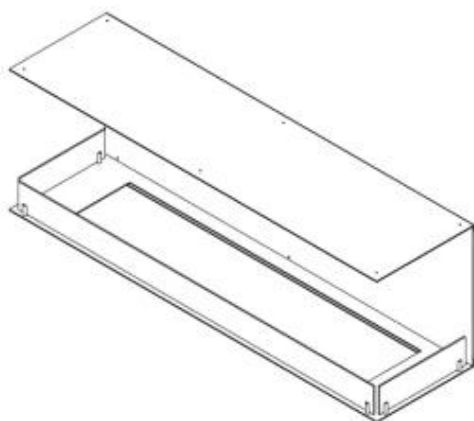

FOCO THREE 1500 - BIOCAMINO A 3 LATI - DA INCASSO

BIO-30-153

Foco Three 1500 è un biocamino da incasso su tre lati con la possibilità di inserire diversi tipi di bruciatori. Perfetti per l'installazione in pareti medialti e pareti tv, con fiamme visibili da 3 lati del biocamino.

Modello

Camino	Non richiesto
Montaggio	Camino a bioetanololo da incasso trifacciale
Produttrice	Foco
Carburante	Bioetanololo
Vista della fiamma	Tre facciate
Uso	Al chiuso
Garanzia	2 anni

Aspetto esteriore

Materiali	Acciaio
Spessore acciaio	4 mm
Colore	Nero
Vetro incluso	Sì

Dimensione

Lunghezza	150 cm
Altezza	50 cm
Profondità	40 cm

Foco Three 1500 - Automatic Burner

Foco Three 1500 - Manual Burner