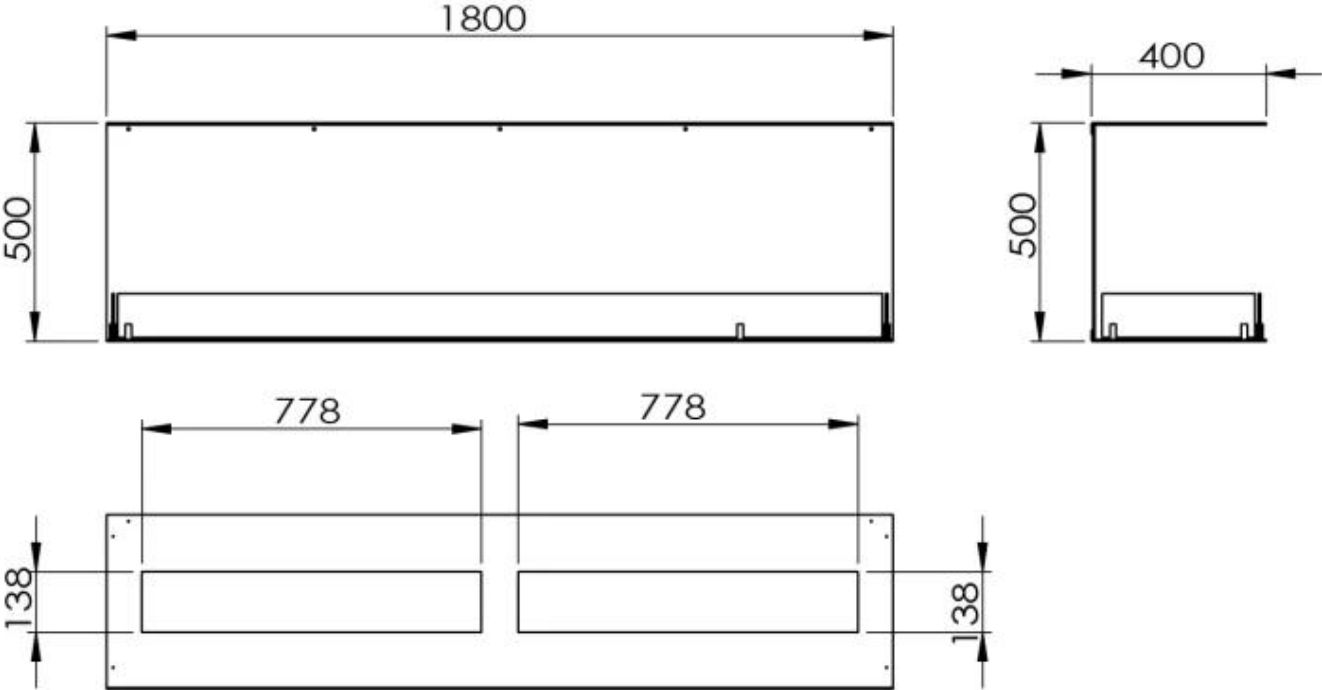

SPECIFICHE TECNICHE

Bruciatore

Regolabile	Sì
Controllo	Telecomando
Controllo	Telecomando
Controllo	Manual
Dimensioni minime della camera	130 m ³
Dimensioni minime della camera	160 m ³
Capacità	8,6 Litro
Capacità	26,8 Litro
Capacità	8 Litro
Lunghezza della fiamma	130 cm
Lunghezza della fiamma	120 cm
Potenza (Max)	13 kW
Potenza (Max)	8,8 kW
Telecomando	No
Telecomando	Sì - (incluso)
Autonomia ore	35 ore
Autonomia ore	11 ore
Autonomia ore	6,5 ore
Richiede elettricità	No
Richiede elettricità	Sì

Aspetto esteriore

Materiali	Acciaio
Spessore acciaio	4 mm
Colore	Nero
Vetro incluso	Sì

Dimensione

Lunghezza	180 cm
Altezza	50 cm
Profondità	40 cm

Foco Three 1800 - Manual Burner

Foco Three 1800 - Automatic Burner