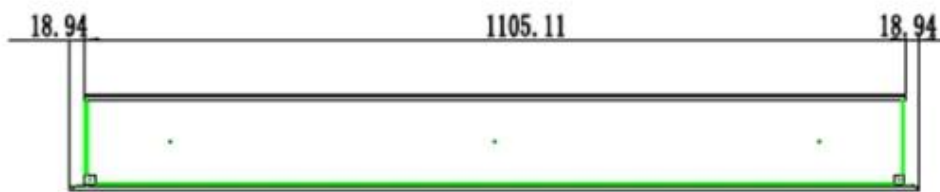

#### Modello

Garanzia	2 anni
Uso	Al chiuso
Montaggio	Camino elettrico da incasso frontale
Montaggio	Camino elettrico da parete
Vista della fiamma	Fronte
Certificazione	CE

**Aspetto esteriore**

Lunghezza del vetro	175,8 cm
Lunghezza del vetro	158 cm
Lunghezza del vetro	145,4 cm
Lunghezza del vetro	120 cm
Lunghezza del vetro	107,3 cm
Lunghezza del vetro	84,5 cm
Materiali	Acciaio
Materiali	Vetro
Interno	Nero
Finitura	Opaco
Vetro incluso	Sì
Decorazione	Pietre bianche
Decorazione	Cristalli
Decorazione	Legna
Colore	Nero
Altezza del vetro	35 cm

PREMIER SLIM - 152.4 CM

PREMIER SLIM - 165 CM

PREMIER SLIM - 114.3 CM

PREMIER SLIM - 91.5 CM

PREMIER SLIM - 127 CM

PREMIER SLIM - 182.8 CM