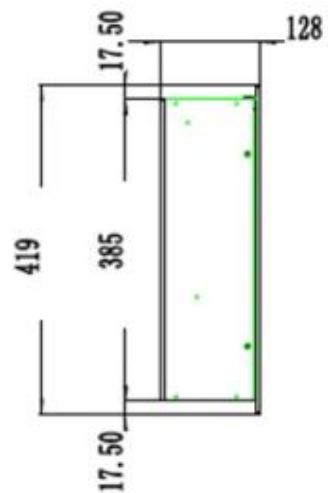

CAMINO ELETTRICO SOTTILE PREMIER

ELP-80-139S

Il camino elettrico sottile Premier è un elegante camino da incasso o da parete con un design moderno e sottile. Disponibile in diverse larghezze, da 91,5 cm a 182,8 cm, si adatta perfettamente a qualsiasi ambiente. Con un pannello di controllo e telecomando inclusi, offre un effetto fiamma realistico senza produzione di calore, ideale per creare un'atmosfera accogliente tutto l'anno.

Modello

Tipo di prodotto	Camino elettrico da incasso frontale
Tipo di prodotto	Camino elettrico da parete
Certificazione	CE
Uso	Al chiuso
Vista delle fiamme	Frontale
Garanzia	2 Anni

Aspetto esteriore

Materiale	Acciaio
Materiale	Vetro
Colore	Nero
Finitura	Opaco
Interno	Nero
Decorazione	Pietre bianche
Decorazione	Cristalli
Decorazione	Legna
Vetro incluso	Sì
Altezza del vetro	35 cm
Lunghezza del vetro	175,8 cm
Lunghezza del vetro	158 cm

Lunghezza del vetro	145,4 cm
Lunghezza del vetro	120 cm
Lunghezza del vetro	107,3 cm
Lunghezza del vetro	84,5 cm

Dimensione

	12,8 cm
Lunghezza	91,5 cm
Lunghezza	182,8 cm
Lunghezza	165 cm
Lunghezza	152,4 cm
Lunghezza	127 cm
Lunghezza	114,3 cm
Altezza	42 cm
Profondità	12,8 cm
Peso	38 kg
Peso	32 kg
Peso	26 kg
Peso	22 kg
Peso	18 kg
Peso	42 kg

PREMIER SLIM - 152.4 CM

PREMIER SLIM - 165 CM

PREMIER SLIM - 114.3 CM

PREMIER SLIM - 91.5 CM

PREMIER SLIM - 127 CM

PREMIER SLIM - 182.8 CM