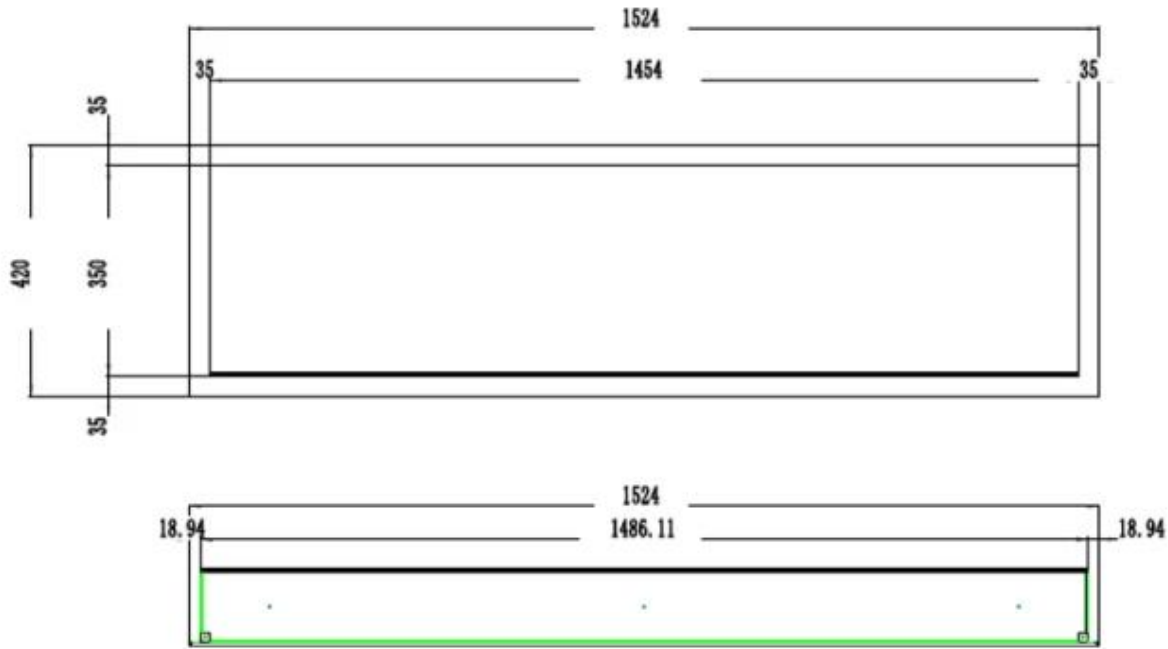

#### Dimensione

Peso	18 kg
Peso	42 kg
Peso	38 kg
Peso	32 kg
Peso	26 kg
Peso	22 kg
Lunghezza	182,8 cm
Lunghezza	165 cm
Lunghezza	152,4 cm
Lunghezza	127 cm
Lunghezza	114,3 cm
Lunghezza	91,5 cm
	12,8 cm
Altezza	42 cm

#### Modello

Garanzia	2 anni
Uso	Al chiuso
Montaggio	Camino elettrico da incasso frontale
Montaggio	Camino elettrico da parete
Vista della fiamma	Fronte
Certificazione	CE

**Aspetto esteriore**

Lunghezza del vetro	175,8 cm
Lunghezza del vetro	158 cm
Lunghezza del vetro	145,4 cm
Lunghezza del vetro	120 cm
Lunghezza del vetro	107,3 cm
Lunghezza del vetro	84,5 cm
Materiali	Acciaio
Materiali	Vetro
Interno	Nero
Finitura	Opaco
Vetro incluso	Sì
Decorazione	Pietre bianche
Decorazione	Cristalli
Decorazione	Legna
Colore	Nero
Altezza del vetro	35 cm

PREMIER SLIM - 152.4 CM

PREMIER SLIM - 165 CM

PREMIER SLIM - 114.3 CM

PREMIER SLIM - 91.5 CM

PREMIER SLIM - 127 CM

PREMIER SLIM - 182.8 CM