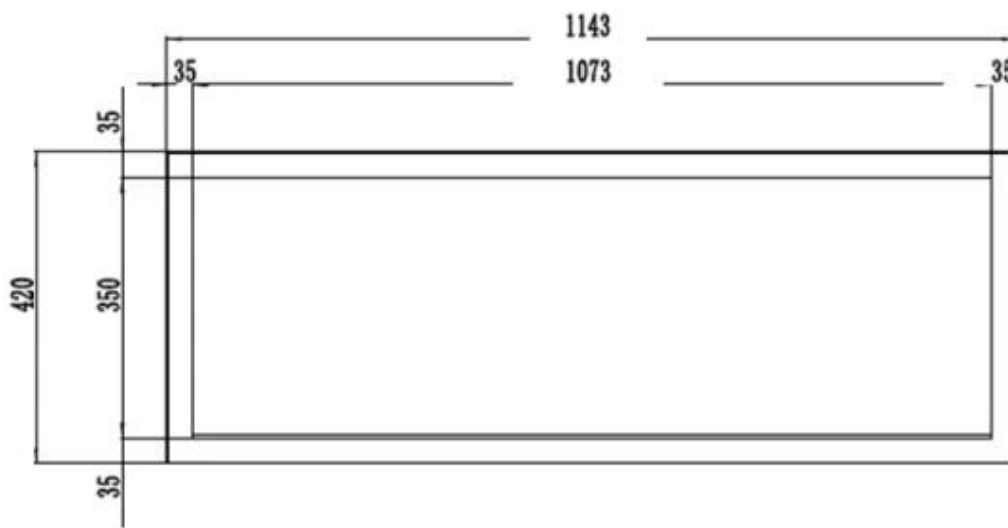

#### Dimensione

Peso	18 kg
Peso	42 kg
Peso	38 kg
Peso	32 kg
Peso	26 kg
Peso	22 kg
Lunghezza	182,8 cm
Lunghezza	165 cm
Lunghezza	152,4 cm
Lunghezza	127 cm
Lunghezza	114,3 cm
Lunghezza	91,5 cm
	12,8 cm
Altezza	42 cm

#### Modello

Garanzia	2 anni
Uso	Al chiuso
Montaggio	Camino elettrico da incasso frontale
Montaggio	Camino elettrico da parete
Vista della fiamma	Fronte
Certificazione	CE

**Aspetto esteriore**

Lunghezza del vetro	175,8 cm
Lunghezza del vetro	158 cm
Lunghezza del vetro	145,4 cm
Lunghezza del vetro	120 cm
Lunghezza del vetro	107,3 cm
Lunghezza del vetro	84,5 cm
Materiali	Acciaio
Materiali	Vetro
Interno	Nero
Finitura	Opaco
Vetro incluso	Sì
Decorazione	Pietre bianche
Decorazione	Cristalli
Decorazione	Legna
Colore	Nero
Altezza del vetro	35 cm

PREMIER SLIM - 152.4 CM

PREMIER SLIM - 165 CM

PREMIER SLIM - 114.3 CM

PREMIER SLIM - 91.5 CM

PREMIER SLIM - 127 CM

PREMIER SLIM - 182.8 CM