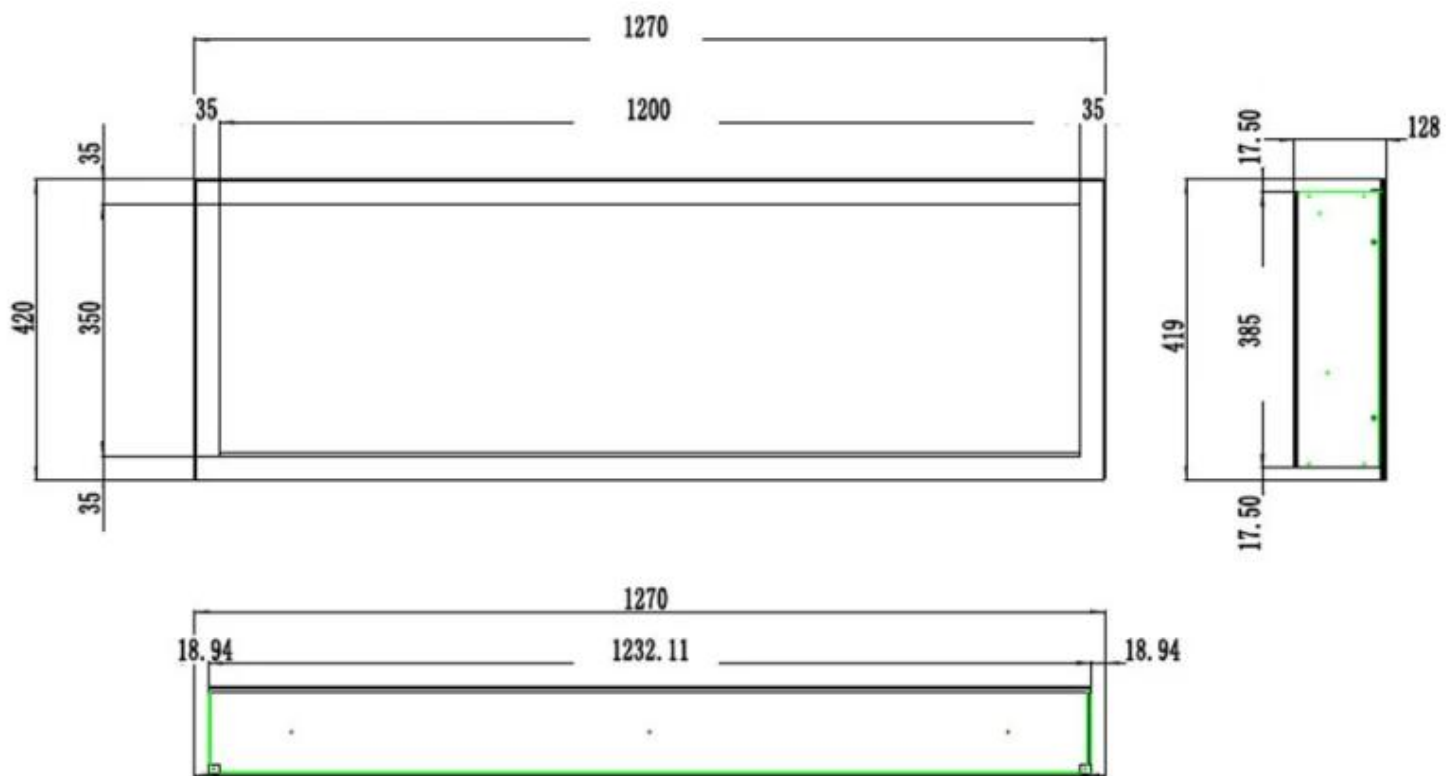

#### Dimensione

Peso	18 kg
Peso	42 kg
Peso	38 kg
Peso	32 kg
Peso	26 kg
Peso	22 kg
Lunghezza	182,8 cm
Lunghezza	165 cm
Lunghezza	152,4 cm
Lunghezza	127 cm
Lunghezza	114,3 cm
Lunghezza	91,5 cm
	12,8 cm
Altezza	42 cm

#### Modello

Garanzia	2 anni
Uso	Al chiuso
Montaggio	Camino elettrico da incasso frontale
Montaggio	Camino elettrico da parete
Vista della fiamma	Fronte
Certificazione	CE

**Aspetto esteriore**

Lunghezza del vetro	175,8 cm
Lunghezza del vetro	158 cm
Lunghezza del vetro	145,4 cm
Lunghezza del vetro	120 cm
Lunghezza del vetro	107,3 cm
Lunghezza del vetro	84,5 cm
Materiali	Acciaio
Materiali	Vetro
Interno	Nero
Finitura	Opaco
Vetro incluso	Sì
Decorazione	Pietre bianche
Decorazione	Cristalli
Decorazione	Legna
Colore	Nero
Altezza del vetro	35 cm

PREMIER SLIM - 152.4 CM

PREMIER SLIM - 165 CM

PREMIER SLIM - 114.3 CM

PREMIER SLIM - 91.5 CM

PREMIER SLIM - 127 CM

PREMIER SLIM - 182.8 CM