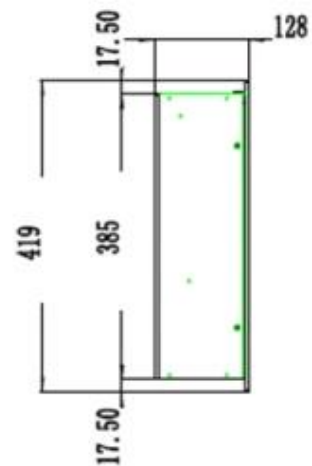

Modello

Tipo di prodotto	Camino elettrico da incasso frontale
Tipo di prodotto	Camino elettrico da parete
Certificazione	CE
Uso	Al chiuso
Vista delle fiamme	Frontale
Garanzia	2 Anni

Aspetto esteriore

Materiale	Acciaio
Materiale	Vetro
Colore	Nero
Finitura	Opaco
Interno	Nero
Decorazione	Pietre bianche
Decorazione	Cristalli
Decorazione	Legna
Vetro incluso	Sì
Altezza del vetro	35 cm
Lunghezza del vetro	175,8 cm
Lunghezza del vetro	158 cm

Lunghezza del vetro	145,4 cm
Lunghezza del vetro	120 cm
Lunghezza del vetro	107,3 cm
Lunghezza del vetro	84,5 cm

Dimensione

	12,8 cm
Lunghezza	91,5 cm
Lunghezza	182,8 cm
Lunghezza	165 cm
Lunghezza	152,4 cm
Lunghezza	127 cm
Lunghezza	114,3 cm
Altezza	42 cm
Profondità	12,8 cm
Peso	38 kg
Peso	32 kg
Peso	26 kg
Peso	22 kg
Peso	18 kg
Peso	42 kg

PREMIER SLIM - 152.4 CM

PREMIER SLIM - 165 CM

PREMIER SLIM - 114.3 CM

PREMIER SLIM - 91.5 CM

PREMIER SLIM - 127 CM

PREMIER SLIM - 182.8 CM