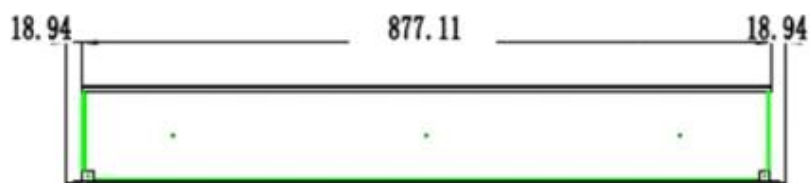

#### Dimensione

Peso	18 kg
Peso	42 kg
Peso	38 kg
Peso	32 kg
Peso	26 kg
Peso	22 kg
Lunghezza	182,8 cm
Lunghezza	165 cm
Lunghezza	152,4 cm
Lunghezza	127 cm
Lunghezza	114,3 cm
Lunghezza	91,5 cm
	12,8 cm
Altezza	42 cm

#### Modello

Garanzia	2 anni
Uso	Al chiuso
Montaggio	Camino elettrico da incasso frontale
Montaggio	Camino elettrico da parete
Vista della fiamma	Fronte
Certificazione	CE

**Aspetto esteriore**

Lunghezza del vetro	175,8 cm
Lunghezza del vetro	158 cm
Lunghezza del vetro	145,4 cm
Lunghezza del vetro	120 cm
Lunghezza del vetro	107,3 cm
Lunghezza del vetro	84,5 cm
Materiali	Acciaio
Materiali	Vetro
Interno	Nero
Finitura	Opaco
Vetro incluso	Sì
Decorazione	Pietre bianche
Decorazione	Cristalli
Decorazione	Legna
Colore	Nero
Altezza del vetro	35 cm

PREMIER SLIM - 152.4 CM

PREMIER SLIM - 165 CM

PREMIER SLIM - 114.3 CM

PREMIER SLIM - 91.5 CM

PREMIER SLIM - 127 CM

PREMIER SLIM - 182.8 CM