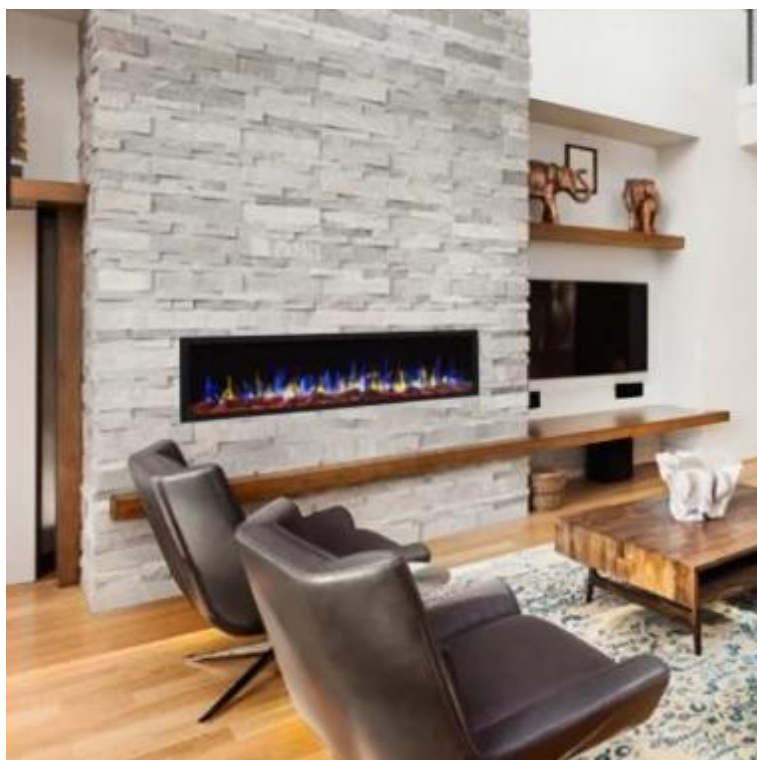

## CAMINO ELETTRICO SOTTILE PREMIER

ELP-80-139S

Premier Slim è un caminetto elettrico lungo e stretto per installazione a parete o da incasso - disponibile in diverse lunghezze.

#### Dimensione

Peso	18 kg
Peso	42 kg
Peso	38 kg
Peso	32 kg
Peso	26 kg
Peso	22 kg
Lunghezza	182,8 cm
Lunghezza	165 cm
Lunghezza	152,4 cm
Lunghezza	127 cm
Lunghezza	114,3 cm
Lunghezza	91,5 cm
	12,8 cm
Altezza	42 cm

#### Modello

Garanzia	2 anni
Uso	Al chiuso
Montaggio	Camino elettrico da incasso frontale
Montaggio	Camino elettrico da parete
Vista della fiamma	Fronte
Certificazione	CE

**Aspetto esteriore**

Lunghezza del vetro	175,8 cm
Lunghezza del vetro	158 cm
Lunghezza del vetro	145,4 cm
Lunghezza del vetro	120 cm
Lunghezza del vetro	107,3 cm
Lunghezza del vetro	84,5 cm
Materiali	Acciaio
Materiali	Vetro
Interno	Nero
Finitura	Opaco
Vetro incluso	Sì
Decorazione	Pietre bianche
Decorazione	Cristalli
Decorazione	Legna
Colore	Nero
Altezza del vetro	35 cm