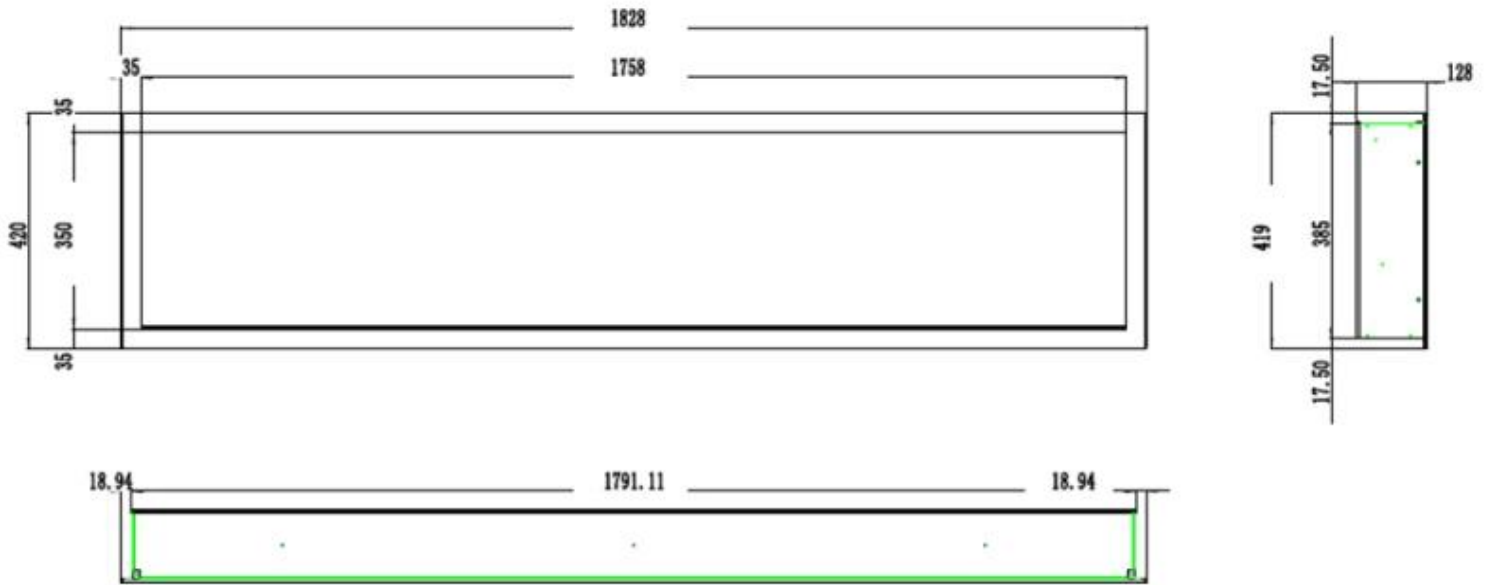

Modello

Tipo di prodotto	Camino elettrico da incasso frontale
Tipo di prodotto	Camino elettrico da parete
Certificazione	CE
Uso	Al chiuso
Vista delle fiamme	Frontale
Garanzia	2 Anni

Aspetto esteriore

Materiale	Acciaio
Materiale	Vetro
Colore	Nero
Finitura	Opaco
Interno	Nero
Decorazione	Pietre bianche
Decorazione	Cristalli
Decorazione	Legna
Vetro incluso	Sì
Altezza del vetro	35 cm
Lunghezza del vetro	175,8 cm
Lunghezza del vetro	158 cm

Lunghezza del vetro	145,4 cm
Lunghezza del vetro	120 cm
Lunghezza del vetro	107,3 cm
Lunghezza del vetro	84,5 cm

Dimensione

	12,8 cm
Lunghezza	91,5 cm
Lunghezza	182,8 cm
Lunghezza	165 cm
Lunghezza	152,4 cm
Lunghezza	127 cm
Lunghezza	114,3 cm
Altezza	42 cm
Profondità	12,8 cm
Peso	38 kg
Peso	32 kg
Peso	26 kg
Peso	22 kg
Peso	18 kg
Peso	42 kg

PREMIER SLIM - 152.4 CM

PREMIER SLIM - 165 CM

PREMIER SLIM - 114.3 CM

PREMIER SLIM - 91.5 CM

PREMIER SLIM - 127 CM

PREMIER SLIM - 182.8 CM