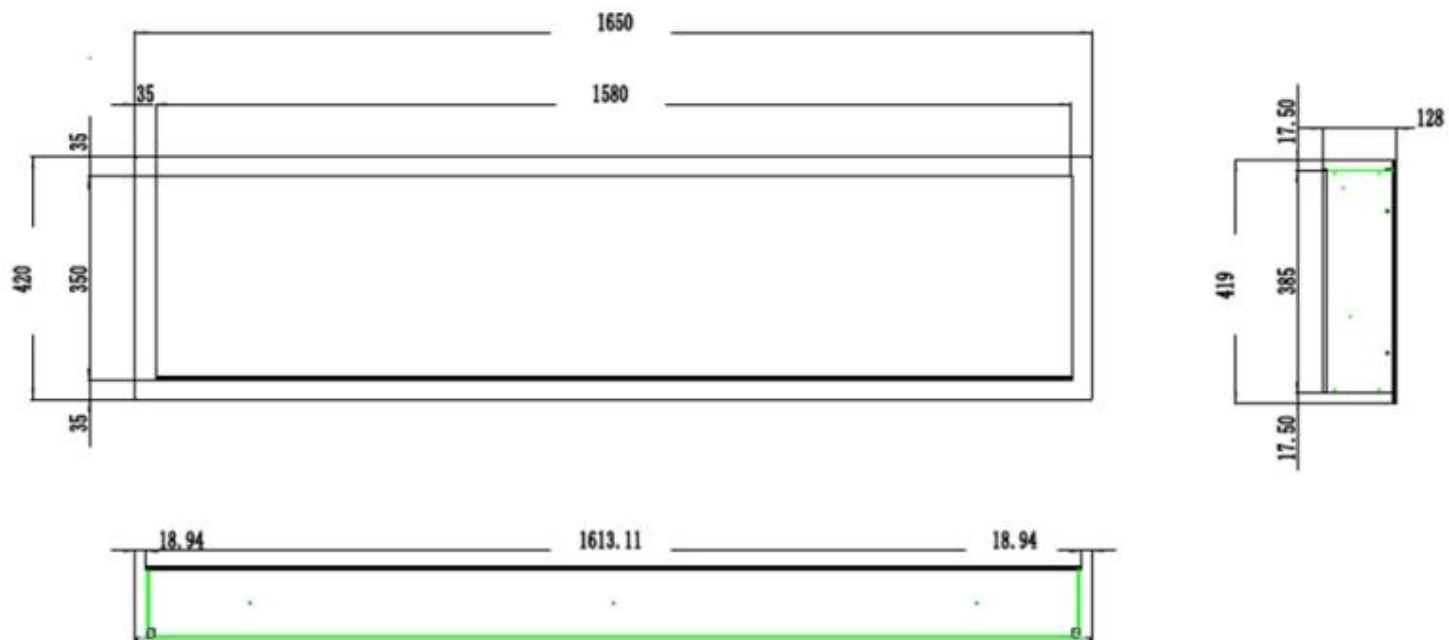

#### Dimensione

Peso	18 kg
Peso	42 kg
Peso	38 kg
Peso	32 kg
Peso	26 kg
Peso	22 kg
Lunghezza	182,8 cm
Lunghezza	165 cm
Lunghezza	152,4 cm
Lunghezza	127 cm
Lunghezza	114,3 cm
Lunghezza	91,5 cm
	12,8 cm
Altezza	42 cm

#### Modello

Garanzia	2 anni
Uso	Al chiuso
Montaggio	Camino elettrico da incasso frontale
Montaggio	Camino elettrico da parete
Vista della fiamma	Fronte
Certificazione	CE

**Aspetto esteriore**

Lunghezza del vetro	175,8 cm
Lunghezza del vetro	158 cm
Lunghezza del vetro	145,4 cm
Lunghezza del vetro	120 cm
Lunghezza del vetro	107,3 cm
Lunghezza del vetro	84,5 cm
Materiali	Acciaio
Materiali	Vetro
Interno	Nero
Finitura	Opaco
Vetro incluso	Sì
Decorazione	Pietre bianche
Decorazione	Cristalli
Decorazione	Legna
Colore	Nero
Altezza del vetro	35 cm

PREMIER SLIM - 152.4 CM

PREMIER SLIM - 165 CM

PREMIER SLIM - 114.3 CM

PREMIER SLIM - 91.5 CM

PREMIER SLIM - 127 CM

PREMIER SLIM - 182.8 CM