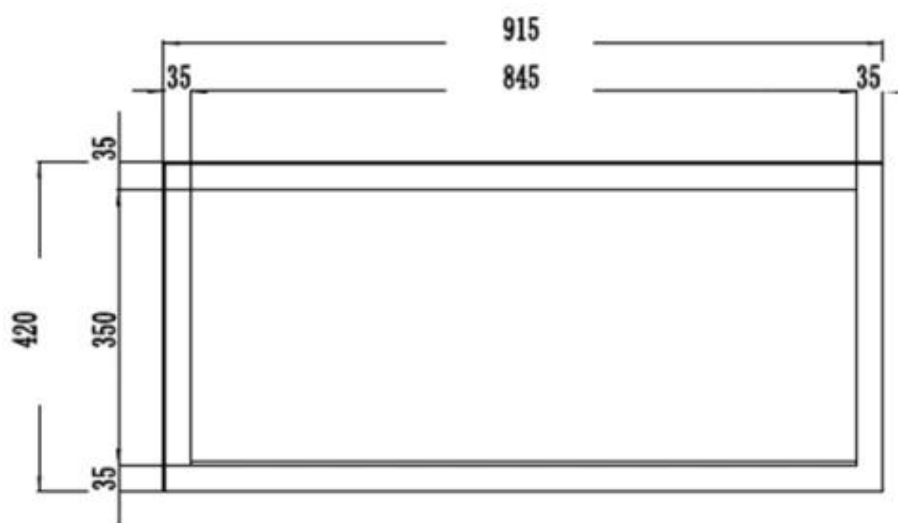

Modello

Tipo di prodotto	Camino elettrico da incasso frontale
Tipo di prodotto	Camino elettrico da parete
Certificazione	CE
Uso	Al chiuso
Vista delle fiamme	Frontale
Garanzia	2 Anni

Aspetto esteriore

Materiale	Acciaio
Materiale	Vetro
Colore	Nero
Finitura	Opaco
Interno	Nero
Decorazione	Pietre bianche
Decorazione	Cristalli
Decorazione	Legna
Vetro incluso	Sì
Altezza del vetro	35 cm
Lunghezza del vetro	175,8 cm
Lunghezza del vetro	158 cm

Lunghezza del vetro	145,4 cm
Lunghezza del vetro	120 cm
Lunghezza del vetro	107,3 cm
Lunghezza del vetro	84,5 cm

Dimensione

	12,8 cm
Lunghezza	91,5 cm
Lunghezza	182,8 cm
Lunghezza	165 cm
Lunghezza	152,4 cm
Lunghezza	127 cm
Lunghezza	114,3 cm
Altezza	42 cm
Profondità	12,8 cm
Peso	38 kg
Peso	32 kg
Peso	26 kg
Peso	22 kg
Peso	18 kg
Peso	42 kg

PREMIER SLIM - 152.4 CM

PREMIER SLIM - 165 CM

PREMIER SLIM - 114.3 CM

PREMIER SLIM - 91.5 CM

PREMIER SLIM - 127 CM

PREMIER SLIM - 182.8 CM