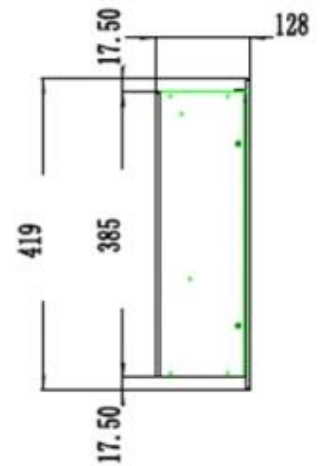

#### Dimensione

Peso	18 kg
Peso	42 kg
Peso	38 kg
Peso	32 kg
Peso	26 kg
Peso	22 kg
Lunghezza	182,8 cm
Lunghezza	165 cm
Lunghezza	152,4 cm
Lunghezza	127 cm
Lunghezza	114,3 cm
Lunghezza	91,5 cm
	12,8 cm
Altezza	42 cm

#### Modello

Garanzia	2 anni
Uso	Al chiuso
Montaggio	Camino elettrico da incasso frontale
Montaggio	Camino elettrico da parete
Vista della fiamma	Fronte
Certificazione	CE

**Aspetto esteriore**

Lunghezza del vetro	175,8 cm
Lunghezza del vetro	158 cm
Lunghezza del vetro	145,4 cm
Lunghezza del vetro	120 cm
Lunghezza del vetro	107,3 cm
Lunghezza del vetro	84,5 cm
Materiali	Acciaio
Materiali	Vetro
Interno	Nero
Finitura	Opaco
Vetro incluso	Sì
Decorazione	Pietre bianche
Decorazione	Cristalli
Decorazione	Legna
Colore	Nero
Altezza del vetro	35 cm

PREMIER SLIM - 152.4 CM

PREMIER SLIM - 165 CM

PREMIER SLIM - 114.3 CM

PREMIER SLIM - 91.5 CM

PREMIER SLIM - 127 CM

PREMIER SLIM - 182.8 CM