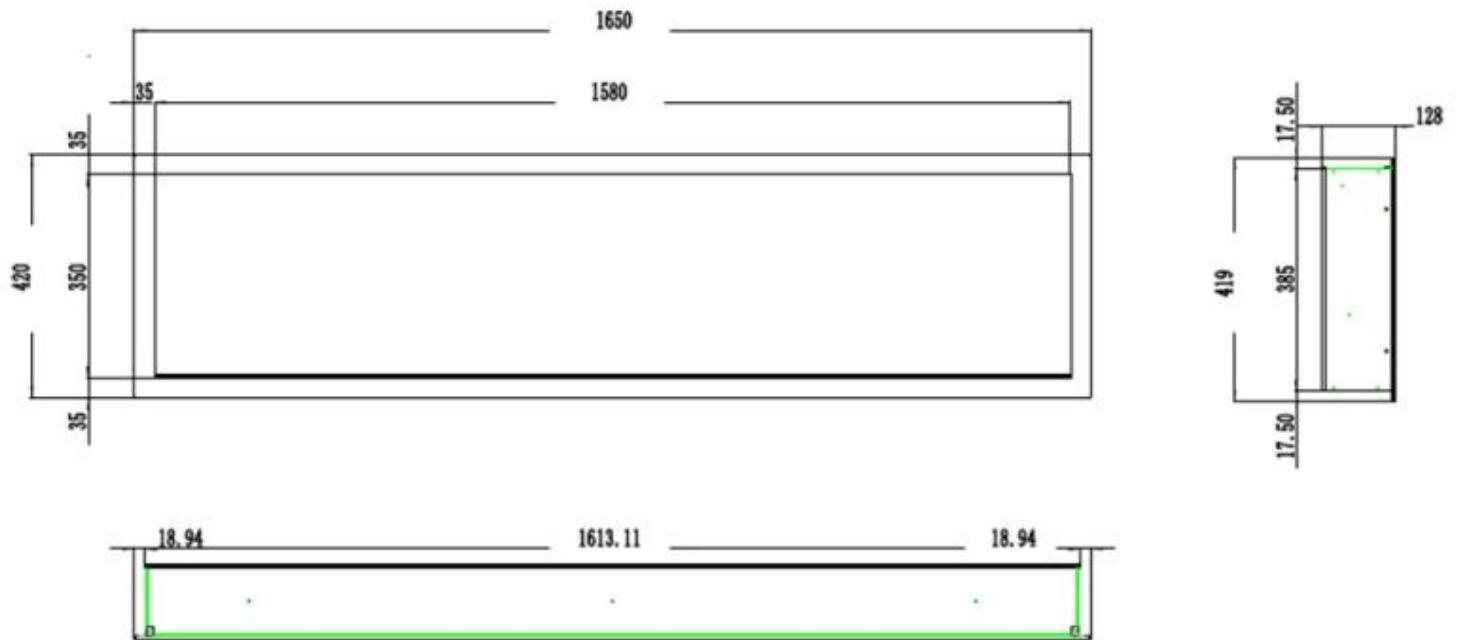

Modello

Tipo di prodotto	Camino elettrico da incasso frontale
Tipo di prodotto	Camino elettrico da parete
Certificazione	CE
Uso	Al chiuso
Vista delle fiamme	Frontale
Garanzia	2 Anni

Aspetto esteriore

Materiale	Acciaio
Materiale	Vetro
Colore	Nero
Finitura	Opaco
Interno	Nero
Decorazione	Pietre bianche
Decorazione	Cristalli
Decorazione	Legna
Vetro incluso	Sì
Altezza del vetro	35 cm
Lunghezza del vetro	175,8 cm
Lunghezza del vetro	158 cm

Lunghezza del vetro	145,4 cm
Lunghezza del vetro	120 cm
Lunghezza del vetro	107,3 cm
Lunghezza del vetro	84,5 cm

Dimensione

	12,8 cm
Lunghezza	91,5 cm
Lunghezza	182,8 cm
Lunghezza	165 cm
Lunghezza	152,4 cm
Lunghezza	127 cm
Lunghezza	114,3 cm
Altezza	42 cm
Profondità	12,8 cm
Peso	38 kg
Peso	32 kg
Peso	26 kg
Peso	22 kg
Peso	18 kg
Peso	42 kg

PREMIER SLIM - 152.4 CM

PREMIER SLIM - 165 CM

PREMIER SLIM - 114.3 CM

PREMIER SLIM - 91.5 CM

PREMIER SLIM - 127 CM

PREMIER SLIM - 182.8 CM