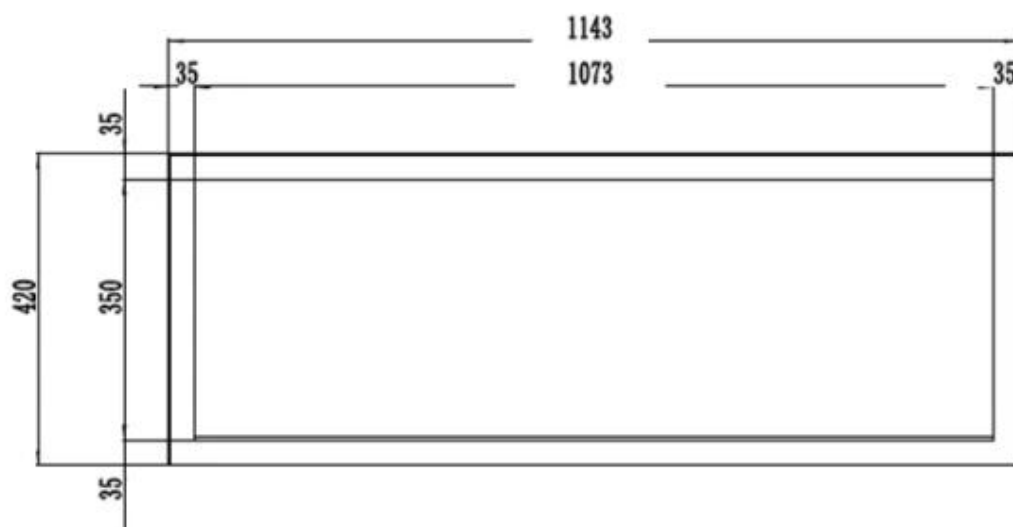

Modello

Tipo di prodotto	Camino elettrico da incasso frontale
Tipo di prodotto	Camino elettrico da parete
Certificazione	CE
Uso	Al chiuso
Vista delle fiamme	Frontale
Garanzia	2 Anni

Aspetto esteriore

Materiale	Acciaio
Materiale	Vetro
Colore	Nero
Finitura	Opaco
Interno	Nero
Decorazione	Pietre bianche
Decorazione	Cristalli
Decorazione	Legna
Vetro incluso	Sì
Altezza del vetro	35 cm
Lunghezza del vetro	175,8 cm
Lunghezza del vetro	158 cm

Lunghezza del vetro	145,4 cm
Lunghezza del vetro	120 cm
Lunghezza del vetro	107,3 cm
Lunghezza del vetro	84,5 cm

Dimensione

	12,8 cm
Lunghezza	91,5 cm
Lunghezza	182,8 cm
Lunghezza	165 cm
Lunghezza	152,4 cm
Lunghezza	127 cm
Lunghezza	114,3 cm
Altezza	42 cm
Profondità	12,8 cm
Peso	38 kg
Peso	32 kg
Peso	26 kg
Peso	22 kg
Peso	18 kg
Peso	42 kg

PREMIER SLIM - 152.4 CM

PREMIER SLIM - 165 CM

PREMIER SLIM - 114.3 CM

PREMIER SLIM - 91.5 CM

PREMIER SLIM - 127 CM

PREMIER SLIM - 182.8 CM