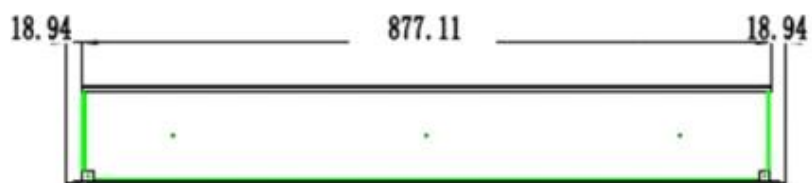

Modello

Tipo di prodotto	Camino elettrico da incasso frontale
Tipo di prodotto	Camino elettrico da parete
Certificazione	CE
Uso	Al chiuso
Vista delle fiamme	Frontale
Garanzia	2 Anni

Aspetto esteriore

Materiale	Acciaio
Materiale	Vetro
Colore	Nero
Finitura	Opaco
Interno	Nero
Decorazione	Pietre bianche
Decorazione	Cristalli
Decorazione	Legna
Vetro incluso	Sì
Altezza del vetro	35 cm
Lunghezza del vetro	175,8 cm
Lunghezza del vetro	158 cm

Lunghezza del vetro	145,4 cm
Lunghezza del vetro	120 cm
Lunghezza del vetro	107,3 cm
Lunghezza del vetro	84,5 cm

Dimensione

	12,8 cm
Lunghezza	91,5 cm
Lunghezza	182,8 cm
Lunghezza	165 cm
Lunghezza	152,4 cm
Lunghezza	127 cm
Lunghezza	114,3 cm
Altezza	42 cm
Profondità	12,8 cm
Peso	38 kg
Peso	32 kg
Peso	26 kg
Peso	22 kg
Peso	18 kg
Peso	42 kg

PREMIER SLIM - 152.4 CM

PREMIER SLIM - 165 CM

PREMIER SLIM - 114.3 CM

PREMIER SLIM - 91.5 CM

PREMIER SLIM - 127 CM

PREMIER SLIM - 182.8 CM