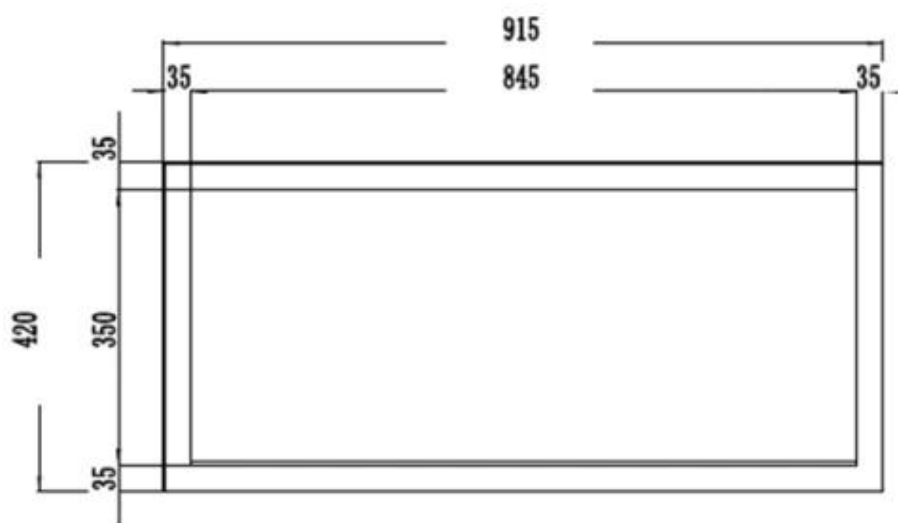

#### Dimensione

Peso	18 kg
Peso	42 kg
Peso	38 kg
Peso	32 kg
Peso	26 kg
Peso	22 kg
Lunghezza	182,8 cm
Lunghezza	165 cm
Lunghezza	152,4 cm
Lunghezza	127 cm
Lunghezza	114,3 cm
Lunghezza	91,5 cm
	12,8 cm
Altezza	42 cm

#### Modello

Garanzia	2 anni
Uso	Al chiuso
Montaggio	Camino elettrico da incasso frontale
Montaggio	Camino elettrico da parete
Vista della fiamma	Fronte
Certificazione	CE

**Aspetto esteriore**

Lunghezza del vetro	175,8 cm
Lunghezza del vetro	158 cm
Lunghezza del vetro	145,4 cm
Lunghezza del vetro	120 cm
Lunghezza del vetro	107,3 cm
Lunghezza del vetro	84,5 cm
Materiali	Acciaio
Materiali	Vetro
Interno	Nero
Finitura	Opaco
Vetro incluso	Sì
Decorazione	Pietre bianche
Decorazione	Cristalli
Decorazione	Legna
Colore	Nero
Altezza del vetro	35 cm

PREMIER SLIM - 152.4 CM

PREMIER SLIM - 165 CM

PREMIER SLIM - 114.3 CM

PREMIER SLIM - 91.5 CM

PREMIER SLIM - 127 CM

PREMIER SLIM - 182.8 CM