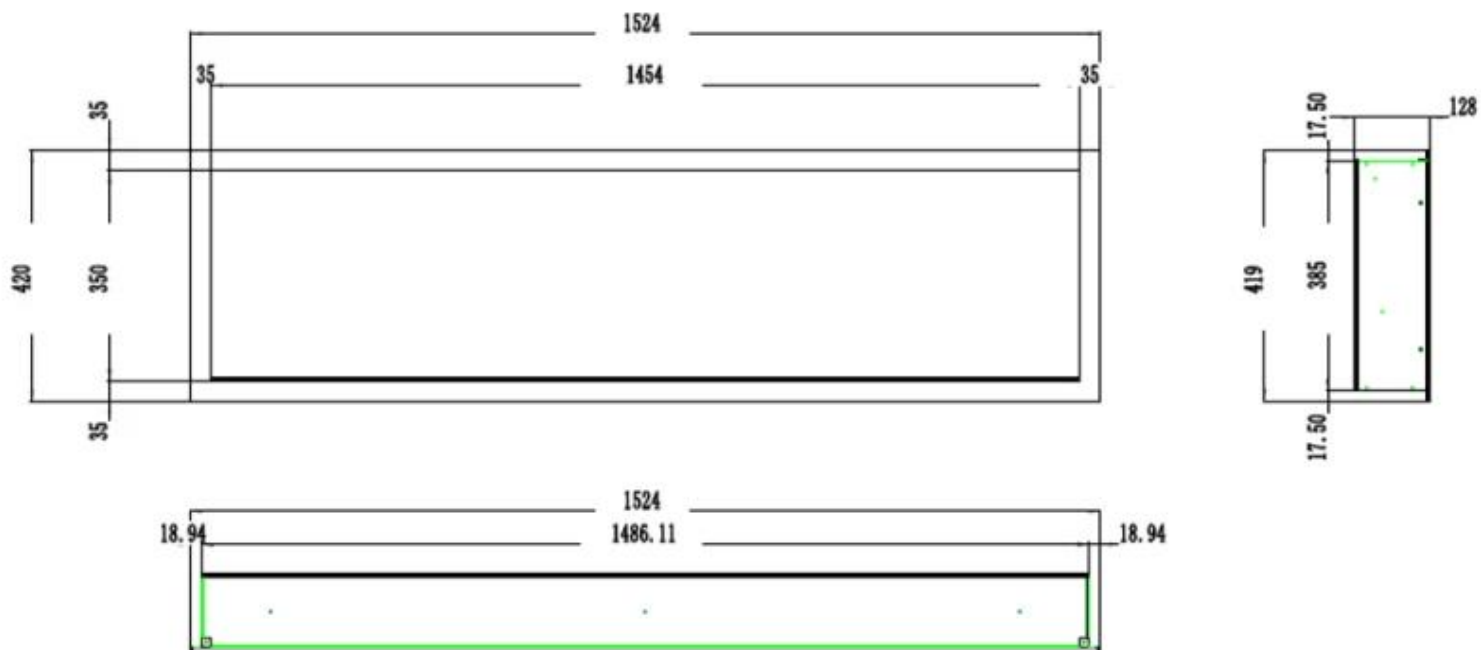

CAMINO ELETTRICO SOTTILE PREMIER

ELP-80-139S

Il camino elettrico sottile Premier è un elegante camino da incasso o da parete con un design moderno e sottile. Disponibile in diverse larghezze, da 91,5 cm a 182,8 cm, si adatta perfettamente a qualsiasi ambiente. Con un pannello di controllo e telecomando inclusi, offre un effetto fiamma realistico senza produzione di calore, ideale per creare un'atmosfera accogliente tutto l'anno.

Modello

Tipo di prodotto	Camino elettrico da incasso frontale
Tipo di prodotto	Camino elettrico da parete
Certificazione	CE
Uso	Al chiuso
Vista delle fiamme	Frontale
Garanzia	2 Anni

Aspetto esteriore

Materiale	Acciaio
Materiale	Vetro
Colore	Nero
Finitura	Opaco
Interno	Nero
Decorazione	Pietre bianche
Decorazione	Cristalli
Decorazione	Legna
Vetro incluso	Sì
Altezza del vetro	35 cm
Lunghezza del vetro	175,8 cm
Lunghezza del vetro	158 cm

Lunghezza del vetro	145,4 cm
Lunghezza del vetro	120 cm
Lunghezza del vetro	107,3 cm
Lunghezza del vetro	84,5 cm

Dimensione

	12,8 cm
Lunghezza	91,5 cm
Lunghezza	182,8 cm
Lunghezza	165 cm
Lunghezza	152,4 cm
Lunghezza	127 cm
Lunghezza	114,3 cm
Altezza	42 cm
Profondità	12,8 cm
Peso	38 kg
Peso	32 kg
Peso	26 kg
Peso	22 kg
Peso	18 kg
Peso	42 kg

PREMIER SLIM - 152.4 CM

PREMIER SLIM - 165 CM

PREMIER SLIM - 114.3 CM

PREMIER SLIM - 91.5 CM

PREMIER SLIM - 127 CM

PREMIER SLIM - 182.8 CM