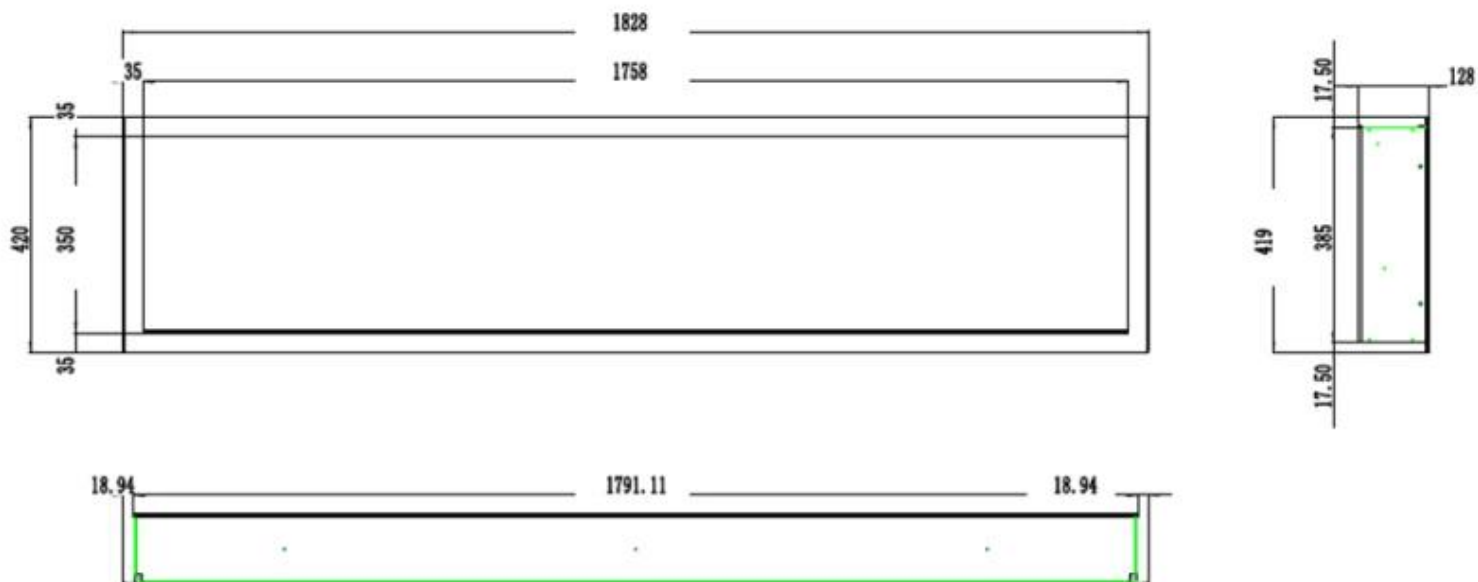

#### Dimensione

Peso	18 kg
Peso	42 kg
Peso	38 kg
Peso	32 kg
Peso	26 kg
Peso	22 kg
Lunghezza	182,8 cm
Lunghezza	165 cm
Lunghezza	152,4 cm
Lunghezza	127 cm
Lunghezza	114,3 cm
Lunghezza	91,5 cm
	12,8 cm
Altezza	42 cm

#### Modello

Garanzia	2 anni
Uso	Al chiuso
Montaggio	Camino elettrico da incasso frontale
Montaggio	Camino elettrico da parete
Vista della fiamma	Fronte
Certificazione	CE

**Aspetto esteriore**

Lunghezza del vetro	175,8 cm
Lunghezza del vetro	158 cm
Lunghezza del vetro	145,4 cm
Lunghezza del vetro	120 cm
Lunghezza del vetro	107,3 cm
Lunghezza del vetro	84,5 cm
Materiali	Acciaio
Materiali	Vetro
Interno	Nero
Finitura	Opaco
Vetro incluso	Sì
Decorazione	Pietre bianche
Decorazione	Cristalli
Decorazione	Legna
Colore	Nero
Altezza del vetro	35 cm

PREMIER SLIM - 152.4 CM

PREMIER SLIM - 165 CM

PREMIER SLIM - 114.3 CM

PREMIER SLIM - 91.5 CM

PREMIER SLIM - 127 CM

PREMIER SLIM - 182.8 CM