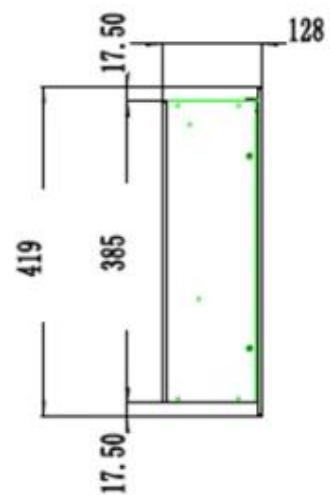

#### Dimensione

Peso	18 kg
Peso	42 kg
Peso	38 kg
Peso	32 kg
Peso	26 kg
Peso	22 kg
Lunghezza	182,8 cm
Lunghezza	165 cm
Lunghezza	152,4 cm
Lunghezza	127 cm
Lunghezza	114,3 cm
Lunghezza	91,5 cm
	12,8 cm
Altezza	42 cm

#### Modello

Garanzia	2 anni
Uso	Al chiuso
Montaggio	Camino elettrico da incasso frontale
Montaggio	Camino elettrico da parete
Vista della fiamma	Fronte
Certificazione	CE

**Aspetto esteriore**

Lunghezza del vetro	175,8 cm
Lunghezza del vetro	158 cm
Lunghezza del vetro	145,4 cm
Lunghezza del vetro	120 cm
Lunghezza del vetro	107,3 cm
Lunghezza del vetro	84,5 cm
Materiali	Acciaio
Materiali	Vetro
Interno	Nero
Finitura	Opaco
Vetro incluso	Sì
Decorazione	Pietre bianche
Decorazione	Cristalli
Decorazione	Legna
Colore	Nero
Altezza del vetro	35 cm

PREMIER SLIM - 152.4 CM

PREMIER SLIM - 165 CM

PREMIER SLIM - 114.3 CM

PREMIER SLIM - 91.5 CM

PREMIER SLIM - 127 CM

PREMIER SLIM - 182.8 CM