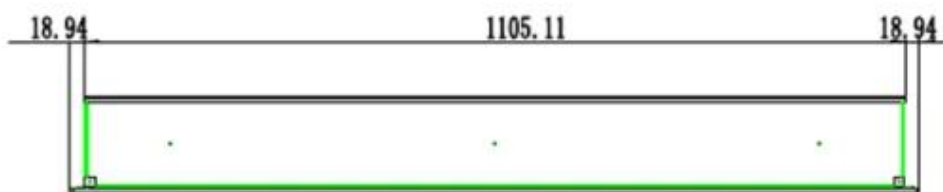

Modello

Tipo di prodotto	Camino elettrico da incasso frontale
Tipo di prodotto	Camino elettrico da parete
Certificazione	CE
Uso	Al chiuso
Vista delle fiamme	Frontale
Garanzia	2 Anni

Aspetto esteriore

Materiale	Acciaio
Materiale	Vetro
Colore	Nero
Finitura	Opaco
Interno	Nero
Decorazione	Pietre bianche
Decorazione	Cristalli
Decorazione	Legna
Vetro incluso	Sì
Altezza del vetro	35 cm
Lunghezza del vetro	175,8 cm
Lunghezza del vetro	158 cm

Lunghezza del vetro	145,4 cm
Lunghezza del vetro	120 cm
Lunghezza del vetro	107,3 cm
Lunghezza del vetro	84,5 cm

Dimensione

	12,8 cm
Lunghezza	91,5 cm
Lunghezza	182,8 cm
Lunghezza	165 cm
Lunghezza	152,4 cm
Lunghezza	127 cm
Lunghezza	114,3 cm
Altezza	42 cm
Profondità	12,8 cm
Peso	38 kg
Peso	32 kg
Peso	26 kg
Peso	22 kg
Peso	18 kg
Peso	42 kg

PREMIER SLIM - 152.4 CM

PREMIER SLIM - 165 CM

PREMIER SLIM - 114.3 CM

PREMIER SLIM - 91.5 CM

PREMIER SLIM - 127 CM

PREMIER SLIM - 182.8 CM