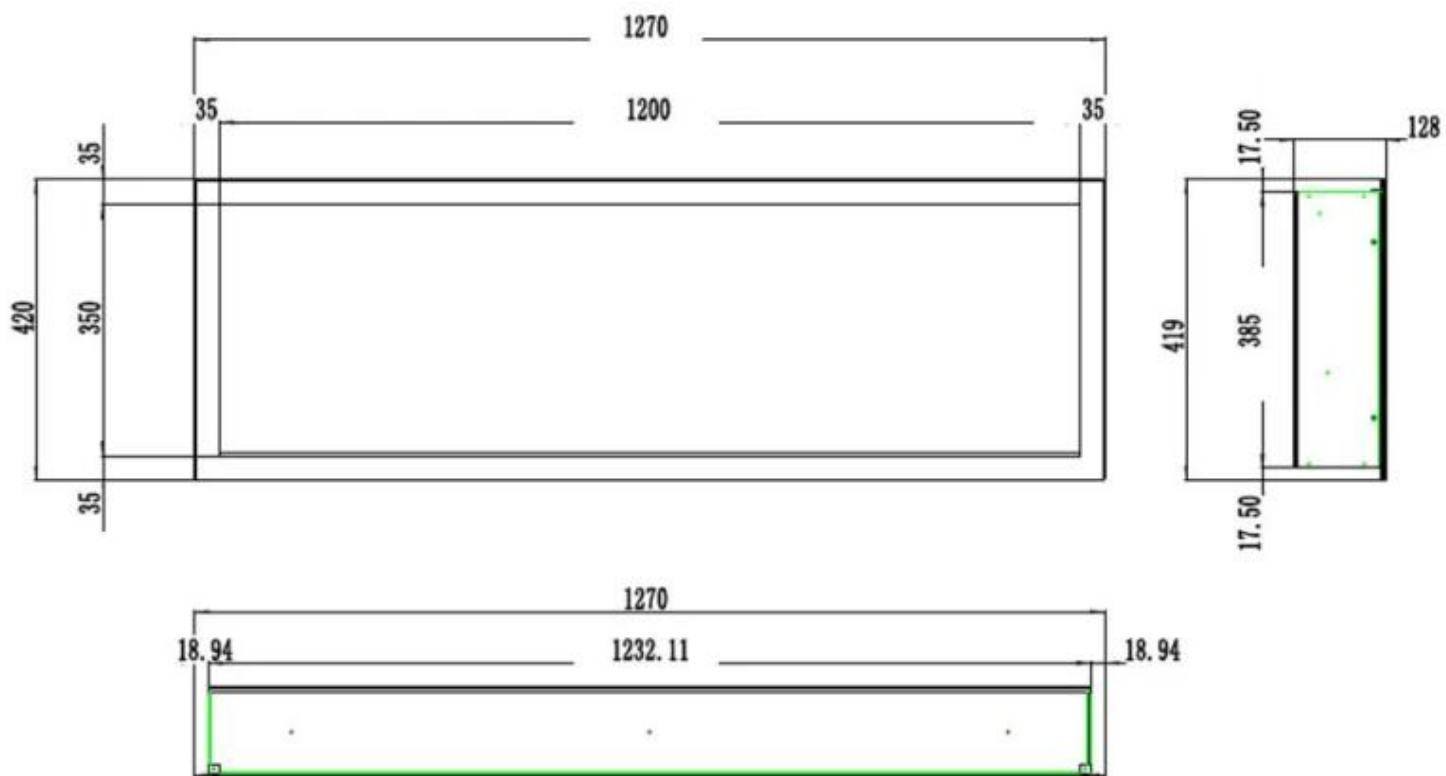

Modello

Tipo di prodotto	Camino elettrico da incasso frontale
Tipo di prodotto	Camino elettrico da parete
Certificazione	CE
Uso	Al chiuso
Vista delle fiamme	Frontale
Garanzia	2 Anni

Aspetto esteriore

Materiale	Acciaio
Materiale	Vetro
Colore	Nero
Finitura	Opaco
Interno	Nero
Decorazione	Pietre bianche
Decorazione	Cristalli
Decorazione	Legna
Vetro incluso	Sì
Altezza del vetro	35 cm
Lunghezza del vetro	175,8 cm
Lunghezza del vetro	158 cm

Lunghezza del vetro	145,4 cm
Lunghezza del vetro	120 cm
Lunghezza del vetro	107,3 cm
Lunghezza del vetro	84,5 cm

Dimensione

	12,8 cm
Lunghezza	91,5 cm
Lunghezza	182,8 cm
Lunghezza	165 cm
Lunghezza	152,4 cm
Lunghezza	127 cm
Lunghezza	114,3 cm
Altezza	42 cm
Profondità	12,8 cm
Peso	38 kg
Peso	32 kg
Peso	26 kg
Peso	22 kg
Peso	18 kg
Peso	42 kg

PREMIER SLIM - 152.4 CM

PREMIER SLIM - 165 CM

PREMIER SLIM - 114.3 CM

PREMIER SLIM - 91.5 CM

PREMIER SLIM - 127 CM

PREMIER SLIM - 182.8 CM