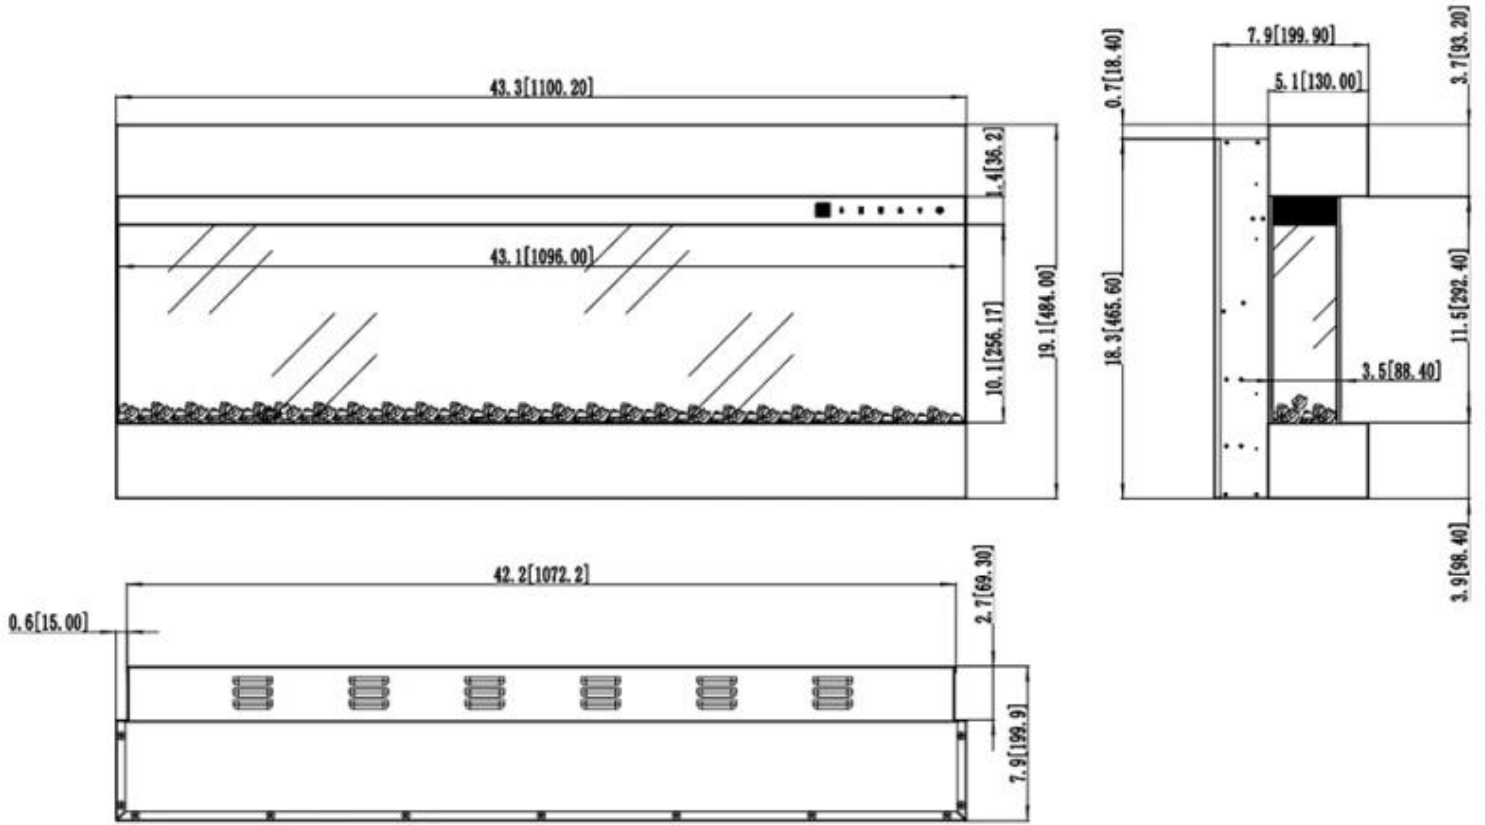

## CAMINO ELETTRICO ISLE - 3 LATI

ELP-80-101

Isle è un caminetto elettrico a parete con vista sulla fiamma da 3 lati. Disponibile in varie dimensioni e con diverse opzioni di colore delle fiamme.

#### Aspetto esteriore

Interno	Nero
Materiali	Vetro
Materiali	Acciaio
Colore	Nero
Finitura	Opaco
Decorazione	Cristalli
Decorazione	Legna
Vetro incluso	Sì
Altezza del vetro	10,1 cm
Lunghezza del vetro	36,4 cm
Lunghezza del vetro	71,8 cm
Lunghezza del vetro	59,8 cm
Lunghezza del vetro	49,8 cm
Lunghezza del vetro	43,1 cm

#### Modello

Montaggio	3-sided electric fireplace
Montaggio	Camino elettrico da parete
Vista della fiamma	Fronte
Certificazione	CE
Uso	Al chiuso
Garanzia	2 anni

**Dimensione**

	19,9 cm
Lunghezza	93 cm
Lunghezza	182,8 cm
Lunghezza	152,4 cm
Lunghezza	127 cm
Lunghezza	110 cm
Altezza	48,4 cm
Profondità	19,9 cm
Peso	40 kg
Peso	32 kg
Peso	28 kg
Peso	24 kg

ISLE - 182 CM / 72 IN

ISLE - 152 CM / 60 IN

ISLE - 127 CM / 50 IN

ISLE - 110 CM / 43 IN

ISLE - 93 CM / 36 IN