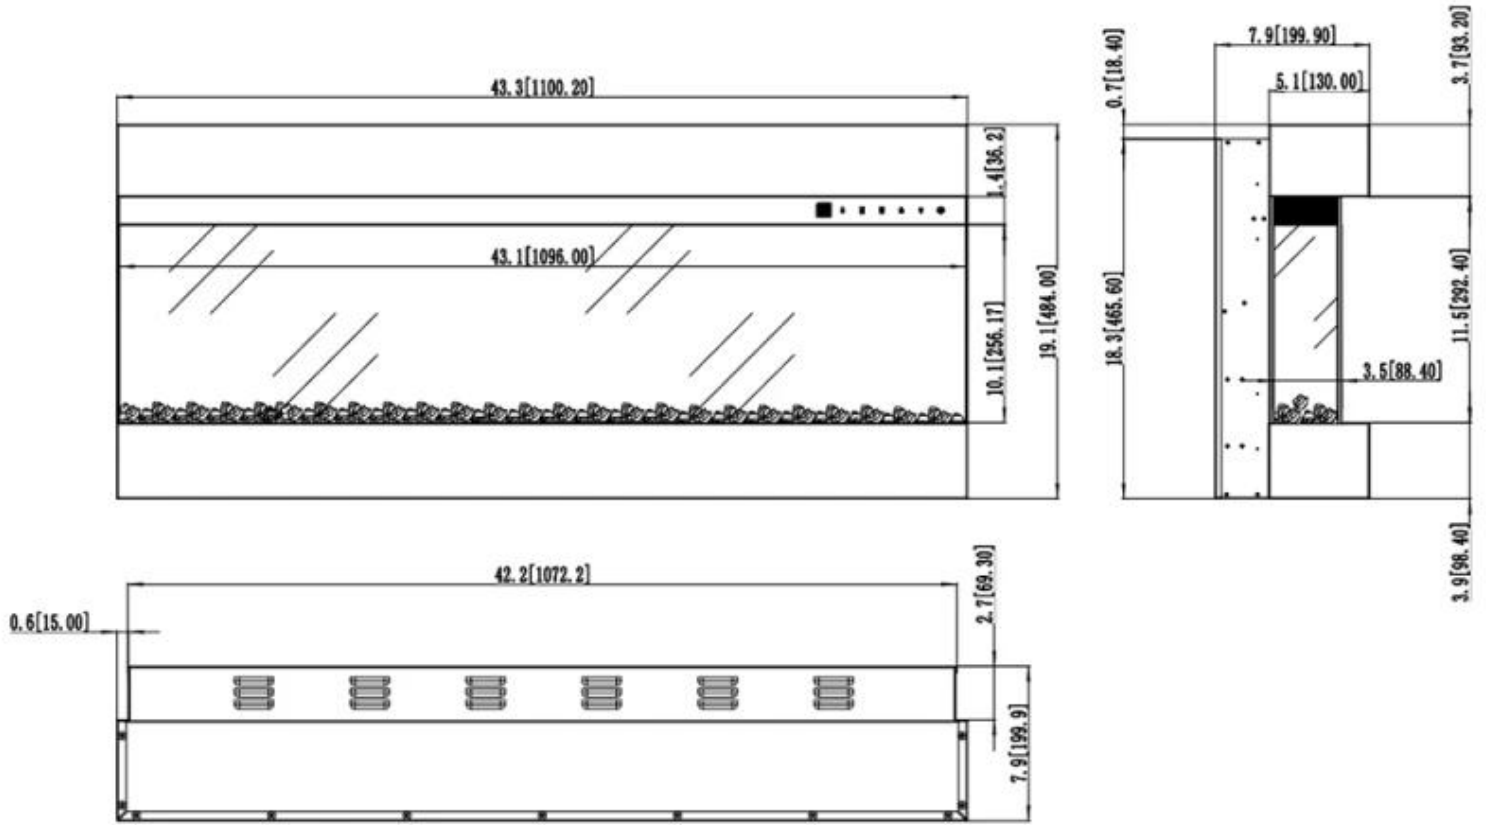

CAMINO ELETTRICO ISLE - 3 LATI

ELP-80-101

Isle è un caminetto elettrico a parete con vista sulla fiamma da 3 lati. Disponibile in varie dimensioni e con diverse opzioni di colore delle fiamme.

SPECIFICHE TECNICHE

Aspetto esteriore

Interno	Nero
Finitura	Opaco
Lunghezza del vetro	36,4 cm
Lunghezza del vetro	71,8 cm
Lunghezza del vetro	59,8 cm
Lunghezza del vetro	49,8 cm
Lunghezza del vetro	43,1 cm
Vetro incluso	Sì
Decorazione	Cristalli
Decorazione	Legna
Materiali	Vetro
Materiali	Acciaio
Colore	Nero
Altezza del vetro	10,1 cm

Dimensione

Peso	40 kg
Peso	32 kg
Peso	28 kg
Peso	24 kg
Lunghezza	93 cm
Lunghezza	182,8 cm

Lunghezza	152,4 cm
Lunghezza	127 cm
Lunghezza	110 cm
	19,9 cm
Altezza	48,4 cm

Modello

Montaggio	3-sided electric fireplace
Montaggio	Camino elettrico da parete
Certificazione	CE
Garanzia	2 anni
Uso	Al chiuso
Vista della fiamma	Fronte

ISLE - 182 CM / 72 IN

ISLE - 152 CM / 60 IN

ISLE - 127 CM / 50 IN

ISLE - 110 CM / 43 IN

ISLE - 93 CM / 36 IN