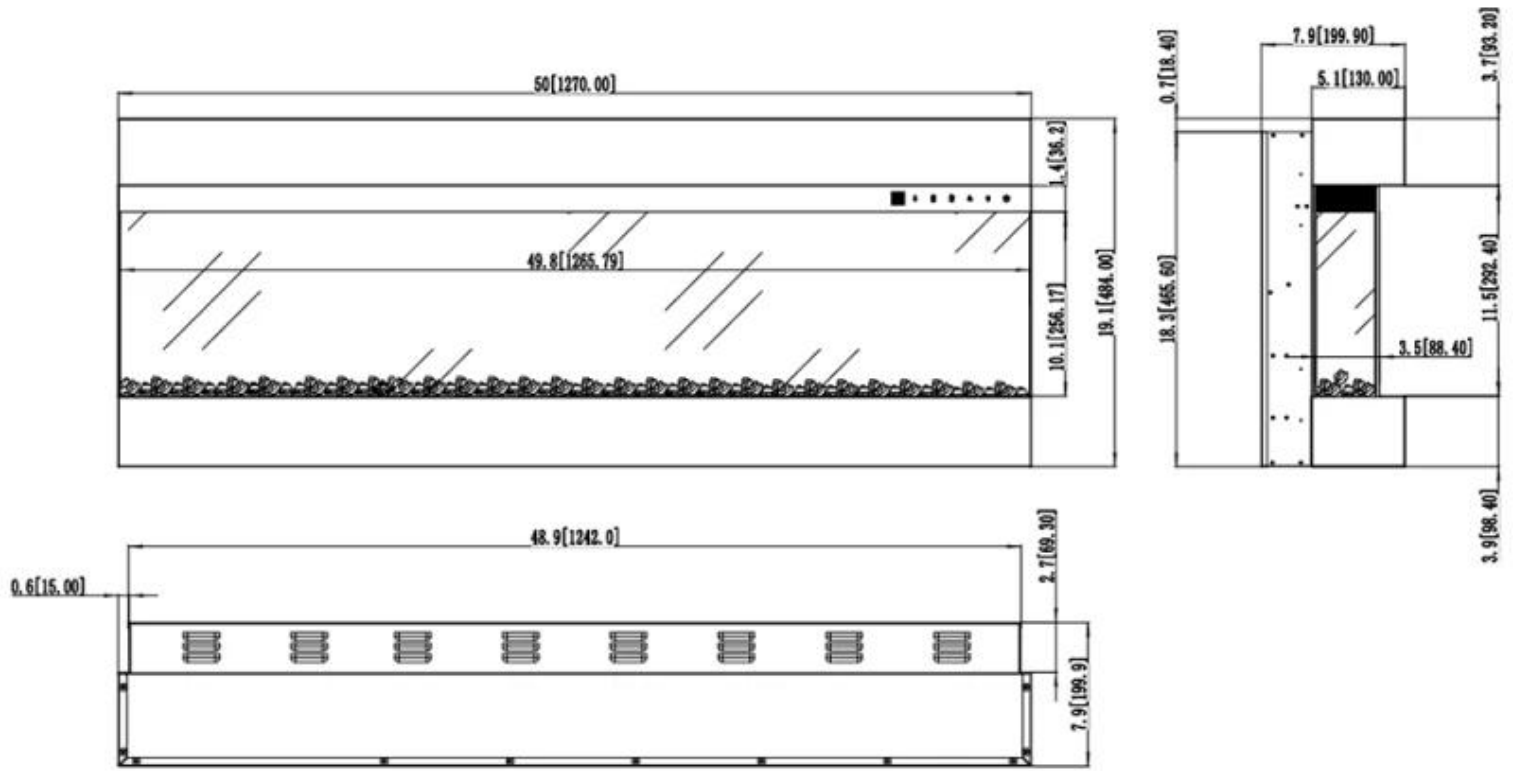

CAMINO ELETTRICO ISLE - 3 LATI

ELP-80-101

Isle è un caminetto elettrico a parete con vista sulla fiamma da 3 lati. Disponibile in varie dimensioni e con diverse opzioni di colore delle fiamme.

SPECIFICHE TECNICHE

Aspetto esteriore

Interno	Nero
Finitura	Opaco
Lunghezza del vetro	36,4 cm
Lunghezza del vetro	71,8 cm
Lunghezza del vetro	59,8 cm
Lunghezza del vetro	49,8 cm
Lunghezza del vetro	43,1 cm
Vetro incluso	Sì
Decorazione	Cristalli
Decorazione	Legna
Materiali	Vetro
Materiali	Acciaio
Colore	Nero
Altezza del vetro	10,1 cm

Dimensione

Peso	40 kg
Peso	32 kg
Peso	28 kg
Peso	24 kg
Lunghezza	93 cm
Lunghezza	182,8 cm

Lunghezza	152,4 cm
Lunghezza	127 cm
Lunghezza	110 cm
	19,9 cm
Altezza	48,4 cm

Modello

Montaggio	3-sided electric fireplace
Montaggio	Camino elettrico da parete
Certificazione	CE
Garanzia	2 anni
Uso	Al chiuso
Vista della fiamma	Fronte

ISLE - 182 CM / 72 IN

ISLE - 152 CM / 60 IN

ISLE - 127 CM / 50 IN

ISLE - 110 CM / 43 IN

ISLE - 93 CM / 36 IN