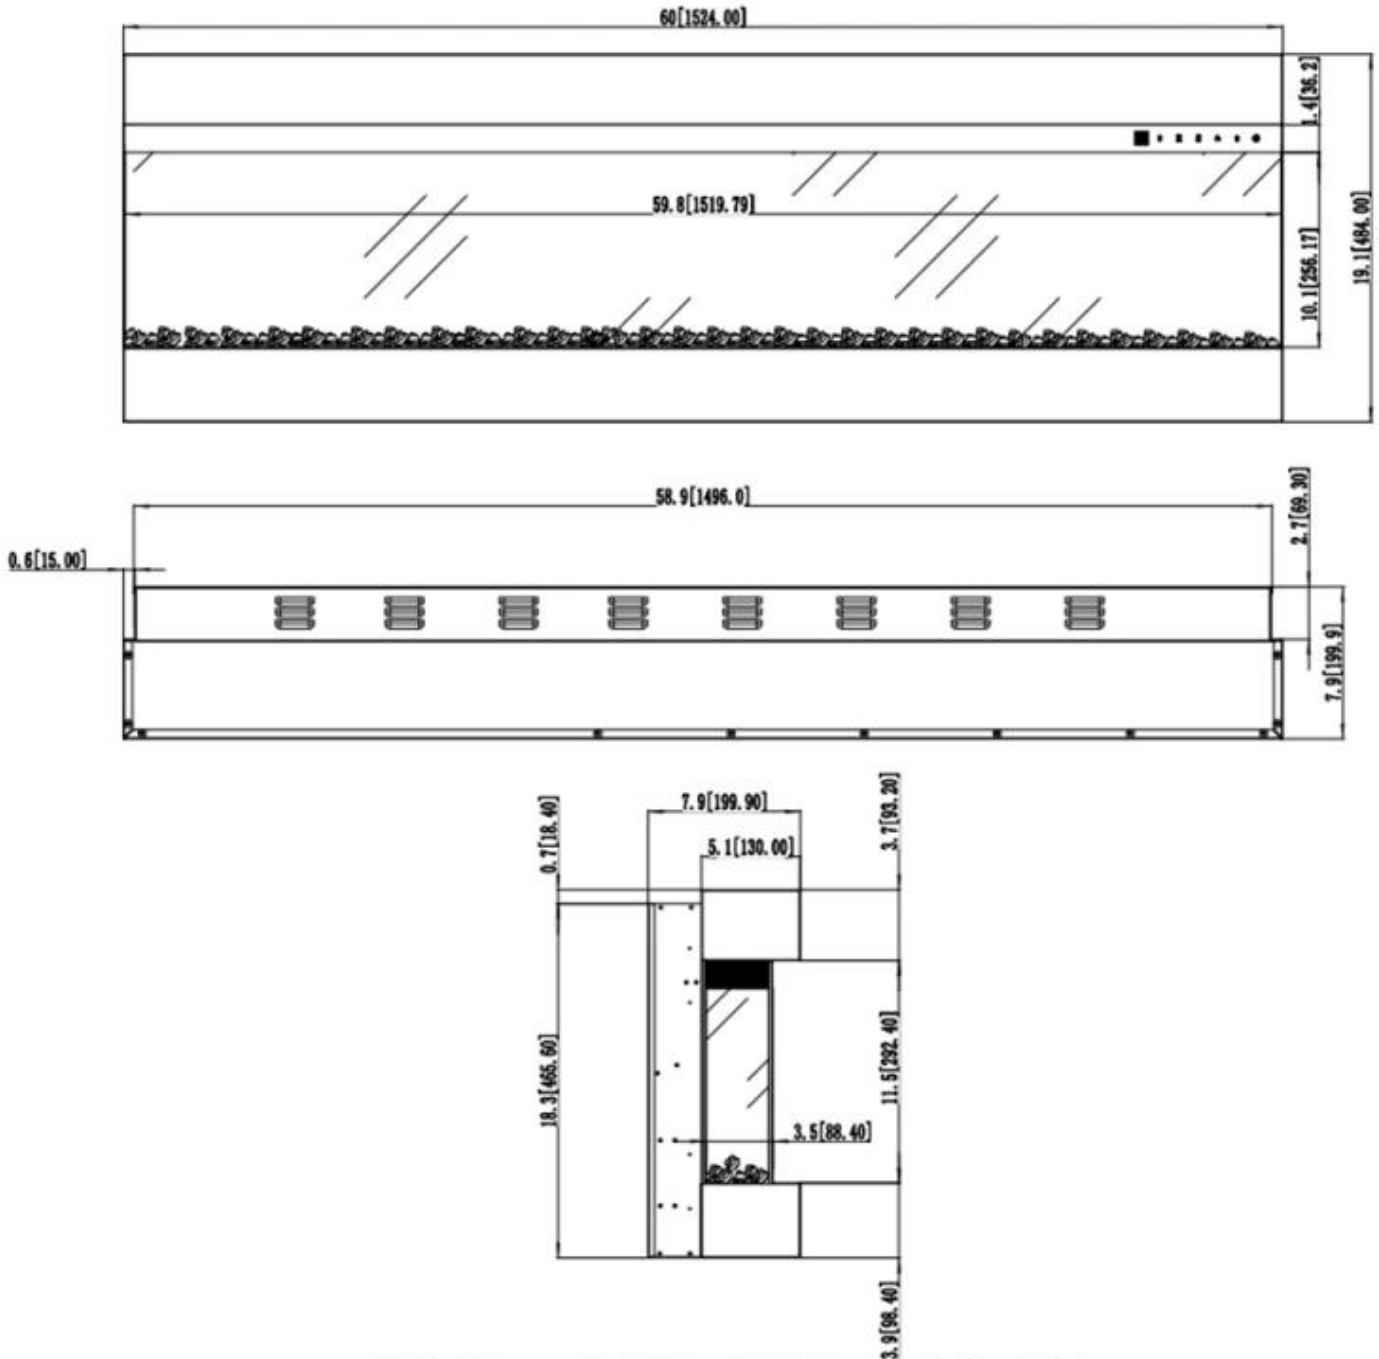

CAMINO ELETTRICO ISLE - 3 LATI

ELP-80-101

Isle è un caminetto elettrico a parete con vista sulla fiamma da 3 lati. Disponibile in varie dimensioni e con diverse opzioni di colore delle fiamme.

SPECIFICHE TECNICHE

Aspetto esteriore

Interno	Nero
Finitura	Opaco
Lunghezza del vetro	36,4 cm
Lunghezza del vetro	71,8 cm
Lunghezza del vetro	59,8 cm
Lunghezza del vetro	49,8 cm
Lunghezza del vetro	43,1 cm
Vetro incluso	Sì
Decorazione	Cristalli
Decorazione	Legna
Materiali	Vetro
Materiali	Acciaio
Colore	Nero
Altezza del vetro	10,1 cm

Dimensione

Peso	40 kg
Peso	32 kg
Peso	28 kg
Peso	24 kg
Lunghezza	93 cm
Lunghezza	182,8 cm

Lunghezza	152,4 cm
Lunghezza	127 cm
Lunghezza	110 cm
	19,9 cm
Altezza	48,4 cm

Modello

Montaggio	3-sided electric fireplace
Montaggio	Camino elettrico da parete
Certificazione	CE
Garanzia	2 anni
Uso	Al chiuso
Vista della fiamma	Fronte

ISLE - 182 CM / 72 IN

ISLE - 152 CM / 60 IN

ISLE - 127 CM / 50 IN

ISLE - 110 CM / 43 IN

ISLE - 93 CM / 36 IN