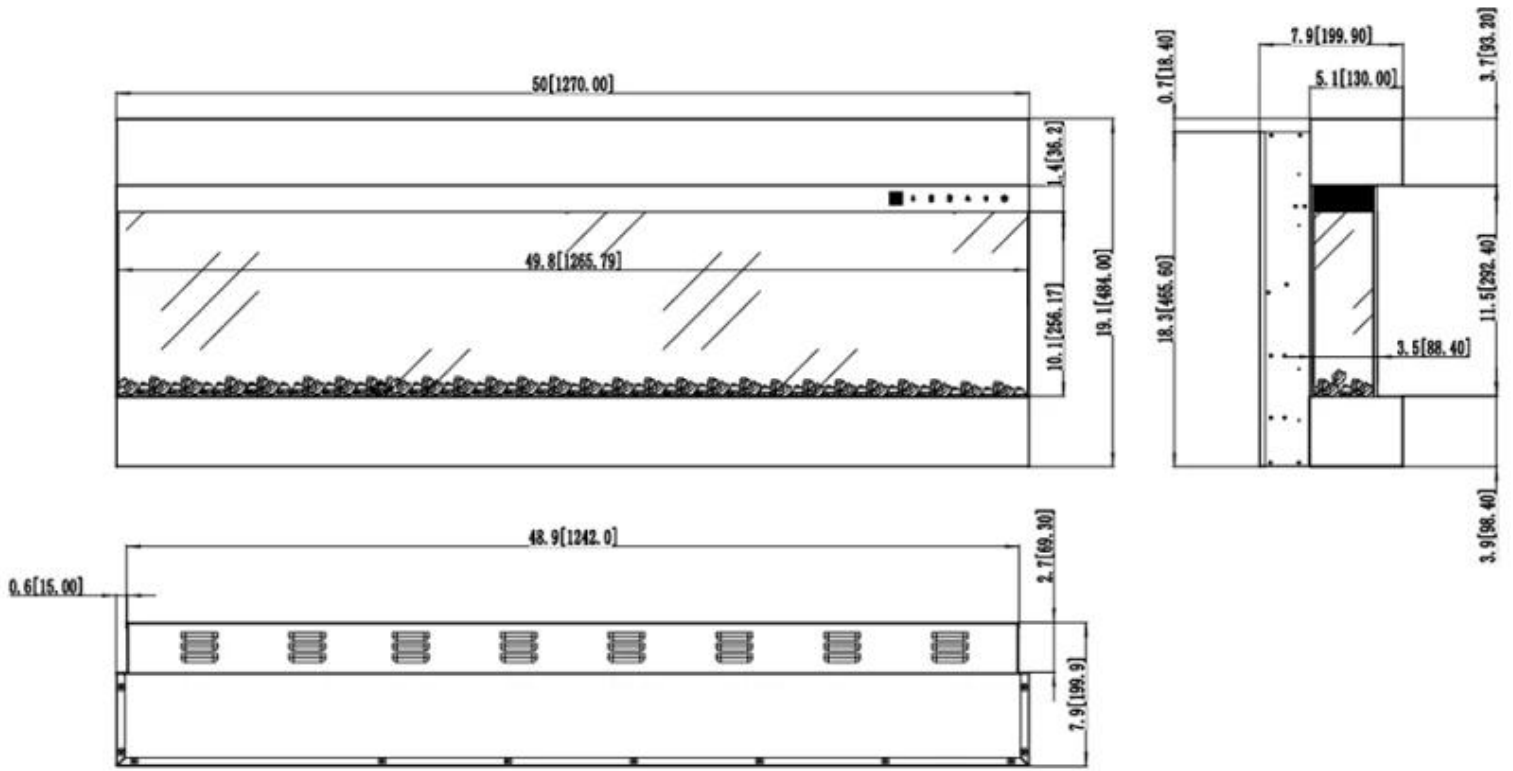

## CAMINO ELETTRICO ISLE - 3 LATI

ELP-80-101

Isle è un caminetto elettrico a parete con vista sulla fiamma da 3 lati. Disponibile in varie dimensioni e con diverse opzioni di colore delle fiamme.

#### Aspetto esteriore

Interno	Nero
Materiali	Vetro
Materiali	Acciaio
Colore	Nero
Finitura	Opaco
Decorazione	Cristalli
Decorazione	Legna
Vetro incluso	Sì
Altezza del vetro	10,1 cm
Lunghezza del vetro	36,4 cm
Lunghezza del vetro	71,8 cm
Lunghezza del vetro	59,8 cm
Lunghezza del vetro	49,8 cm
Lunghezza del vetro	43,1 cm

#### Modello

Montaggio	3-sided electric fireplace
Montaggio	Camino elettrico da parete
Vista della fiamma	Fronte
Certificazione	CE
Uso	Al chiuso
Garanzia	2 anni

**Dimensione**

	19,9 cm
Lunghezza	93 cm
Lunghezza	182,8 cm
Lunghezza	152,4 cm
Lunghezza	127 cm
Lunghezza	110 cm
Altezza	48,4 cm
Profondità	19,9 cm
Peso	40 kg
Peso	32 kg
Peso	28 kg
Peso	24 kg

ISLE - 182 CM / 72 IN

ISLE - 152 CM / 60 IN

ISLE - 127 CM / 50 IN

ISLE - 110 CM / 43 IN

ISLE - 93 CM / 36 IN