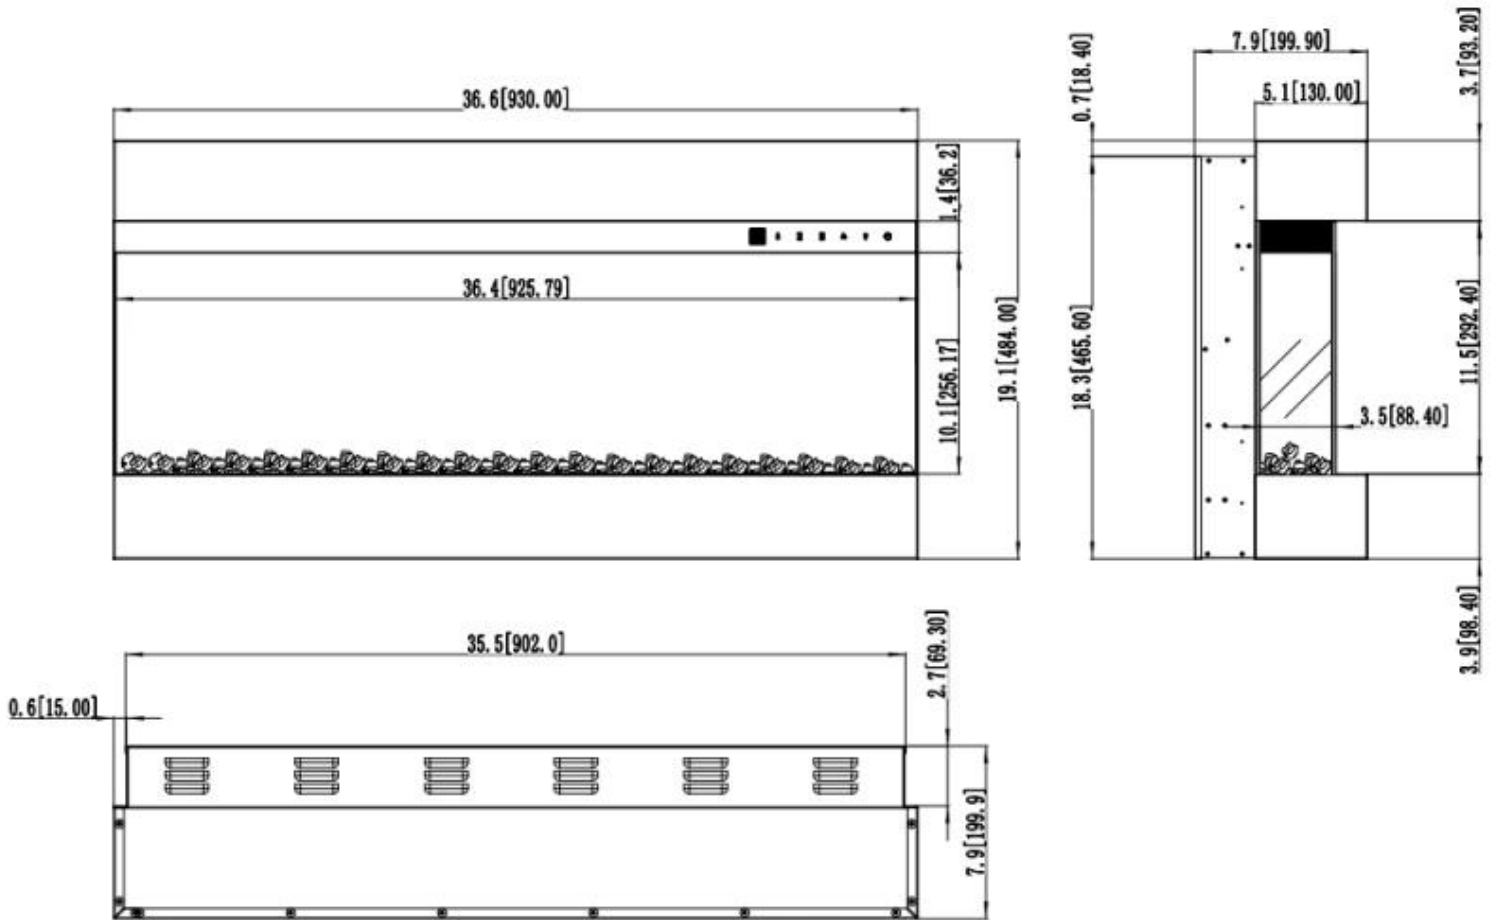

CAMINO ELETTRICO ISLE - 3 LATI

ELP-80-101

Isle è un caminetto elettrico a parete con vista sulla fiamma da 3 lati. Disponibile in varie dimensioni e con diverse opzioni di colore delle fiamme.

SPECIFICHE TECNICHE

Aspetto esteriore

Interno	Nero
Finitura	Opaco
Lunghezza del vetro	36,4 cm
Lunghezza del vetro	71,8 cm
Lunghezza del vetro	59,8 cm
Lunghezza del vetro	49,8 cm
Lunghezza del vetro	43,1 cm
Vetro incluso	Sì
Decorazione	Cristalli
Decorazione	Legna
Materiali	Vetro
Materiali	Acciaio
Colore	Nero
Altezza del vetro	10,1 cm

Dimensione

Peso	40 kg
Peso	32 kg
Peso	28 kg
Peso	24 kg
Lunghezza	93 cm
Lunghezza	182,8 cm

Lunghezza	152,4 cm
Lunghezza	127 cm
Lunghezza	110 cm
	19,9 cm
Altezza	48,4 cm

Modello

Montaggio	3-sided electric fireplace
Montaggio	Camino elettrico da parete
Certificazione	CE
Garanzia	2 anni
Uso	Al chiuso
Vista della fiamma	Fronte

ISLE - 182 CM / 72 IN

ISLE - 152 CM / 60 IN

ISLE - 127 CM / 50 IN

ISLE - 110 CM / 43 IN

ISLE - 93 CM / 36 IN