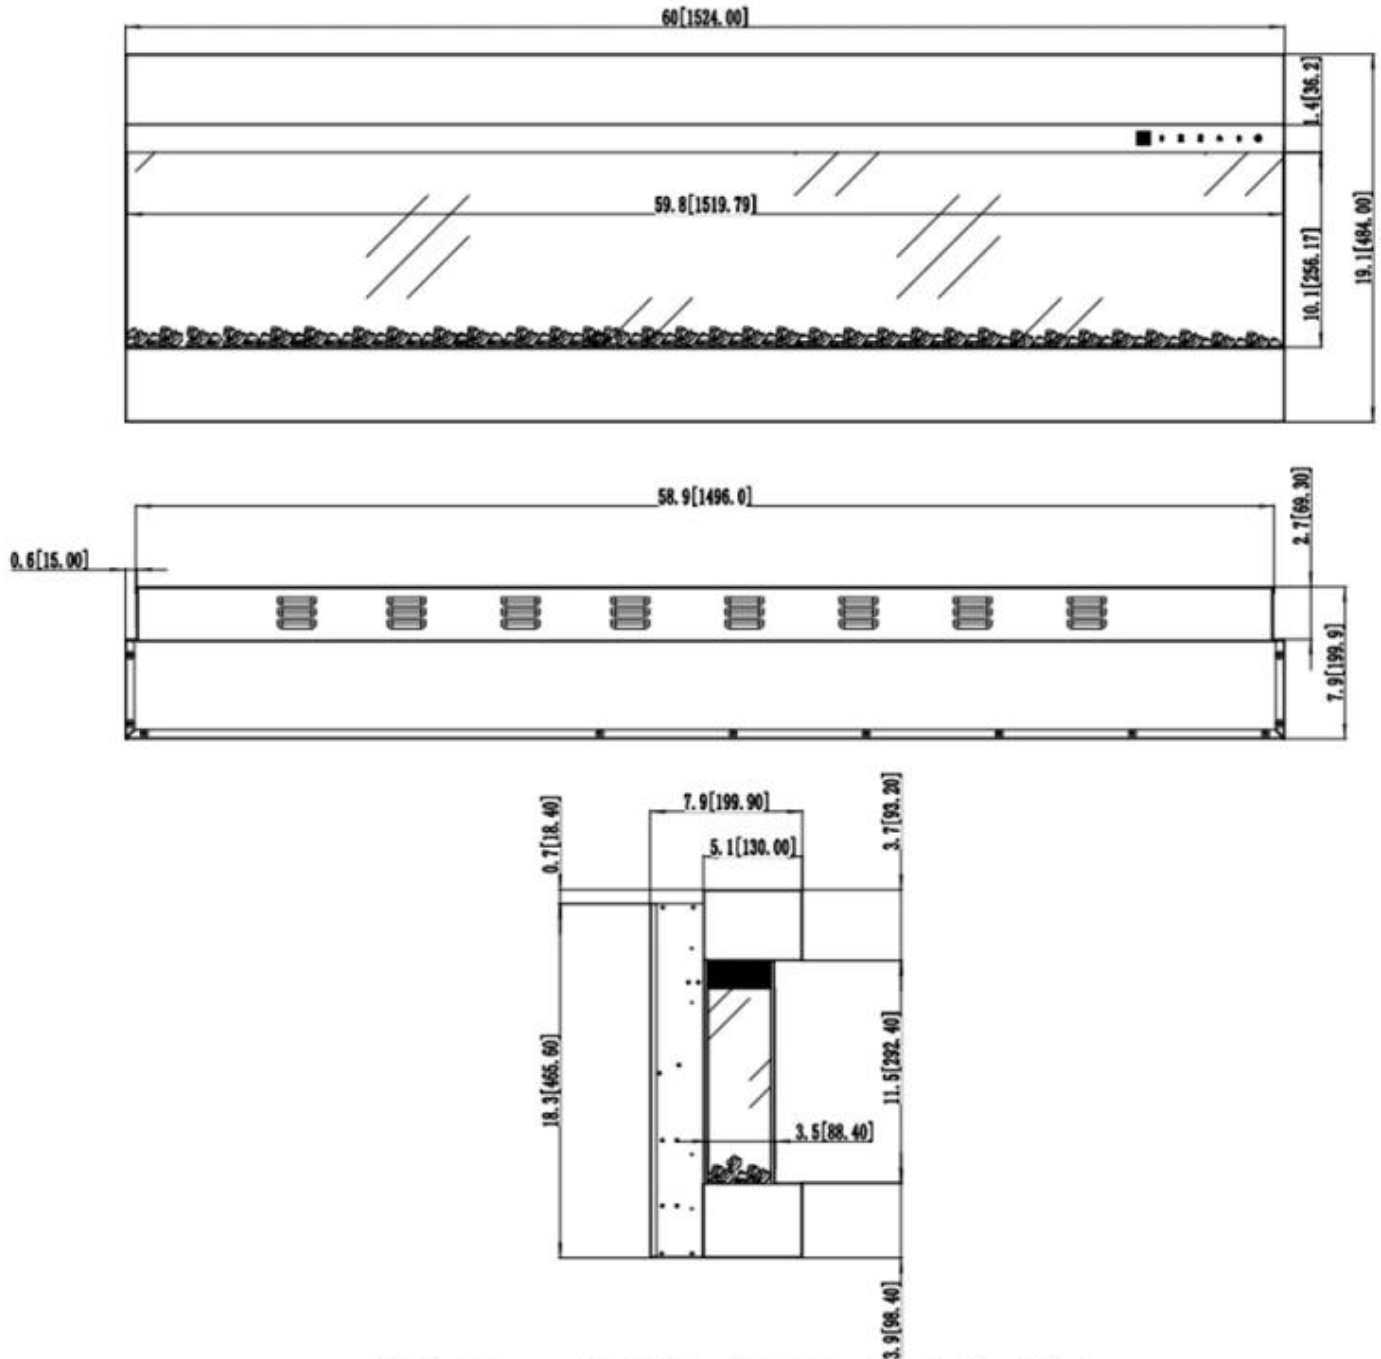

## CAMINO ELETTRICO ISLE - 3 LATI

ELP-80-101

Isle è un caminetto elettrico a parete con vista sulla fiamma da 3 lati. Disponibile in varie dimensioni e con diverse opzioni di colore delle fiamme.

#### Aspetto esteriore

Interno	Nero
Materiali	Vetro
Materiali	Acciaio
Colore	Nero
Finitura	Opaco
Decorazione	Cristalli
Decorazione	Legna
Vetro incluso	Sì
Altezza del vetro	10,1 cm
Lunghezza del vetro	36,4 cm
Lunghezza del vetro	71,8 cm
Lunghezza del vetro	59,8 cm
Lunghezza del vetro	49,8 cm
Lunghezza del vetro	43,1 cm

#### Modello

Montaggio	3-sided electric fireplace
Montaggio	Camino elettrico da parete
Vista della fiamma	Fronte
Certificazione	CE
Uso	Al chiuso
Garanzia	2 anni

**Dimensione**

	19,9 cm
Lunghezza	93 cm
Lunghezza	182,8 cm
Lunghezza	152,4 cm
Lunghezza	127 cm
Lunghezza	110 cm
Altezza	48,4 cm
Profondità	19,9 cm
Peso	40 kg
Peso	32 kg
Peso	28 kg
Peso	24 kg

ISLE - 182 CM / 72 IN

ISLE - 152 CM / 60 IN

ISLE - 127 CM / 50 IN

ISLE - 110 CM / 43 IN

ISLE - 93 CM / 36 IN