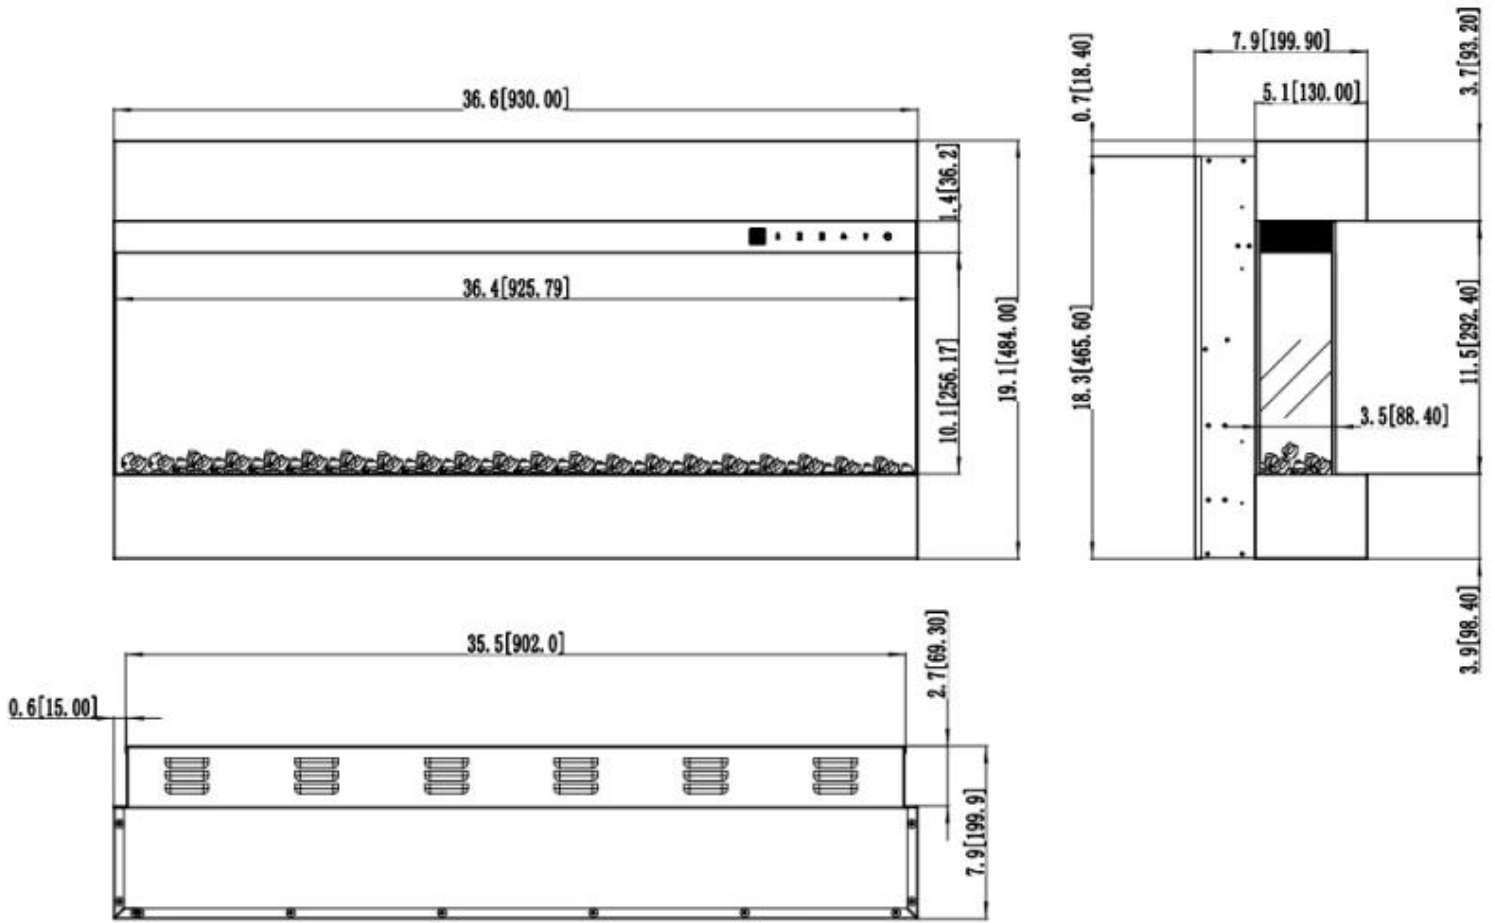

## CAMINO ELETTRICO ISLE - 3 LATI

ELP-80-101

Isle è un caminetto elettrico a parete con vista sulla fiamma da 3 lati. Disponibile in varie dimensioni e con diverse opzioni di colore delle fiamme.

#### Aspetto esteriore

Interno	Nero
Materiali	Vetro
Materiali	Acciaio
Colore	Nero
Finitura	Opaco
Decorazione	Cristalli
Decorazione	Legna
Vetro incluso	Sì
Altezza del vetro	10,1 cm
Lunghezza del vetro	36,4 cm
Lunghezza del vetro	71,8 cm
Lunghezza del vetro	59,8 cm
Lunghezza del vetro	49,8 cm
Lunghezza del vetro	43,1 cm

#### Modello

Montaggio	3-sided electric fireplace
Montaggio	Camino elettrico da parete
Vista della fiamma	Fronte
Certificazione	CE
Uso	Al chiuso
Garanzia	2 anni

**Dimensione**

	19,9 cm
Lunghezza	93 cm
Lunghezza	182,8 cm
Lunghezza	152,4 cm
Lunghezza	127 cm
Lunghezza	110 cm
Altezza	48,4 cm
Profondità	19,9 cm
Peso	40 kg
Peso	32 kg
Peso	28 kg
Peso	24 kg

ISLE - 182 CM / 72 IN

ISLE - 152 CM / 60 IN

ISLE - 127 CM / 50 IN

ISLE - 110 CM / 43 IN

ISLE - 93 CM / 36 IN