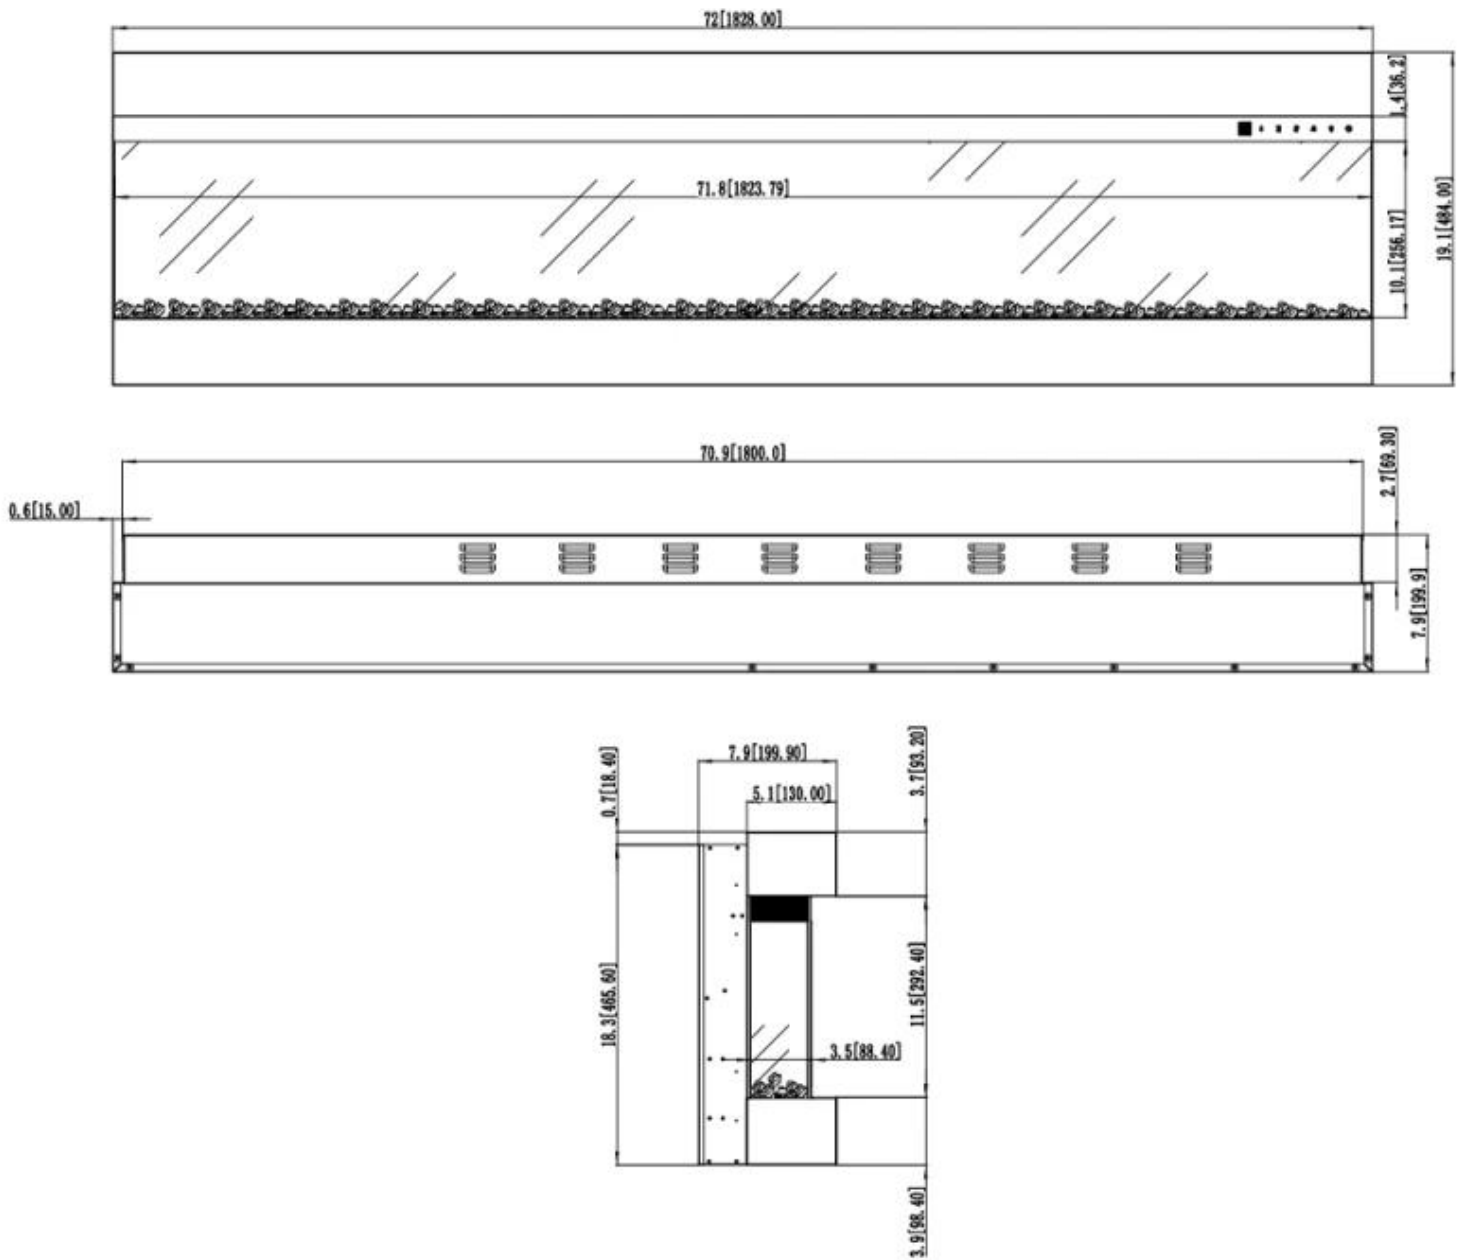

## CAMINO ELETTRICO ISLE - 3 LATI

ELP-80-101

Isle è un caminetto elettrico a parete con vista sulla fiamma da 3 lati. Disponibile in varie dimensioni e con diverse opzioni di colore delle fiamme.

#### Aspetto esteriore

Interno	Nero
Materiali	Vetro
Materiali	Acciaio
Colore	Nero
Finitura	Opaco
Decorazione	Cristalli
Decorazione	Legna
Vetro incluso	Sì
Altezza del vetro	10,1 cm
Lunghezza del vetro	36,4 cm
Lunghezza del vetro	71,8 cm
Lunghezza del vetro	59,8 cm
Lunghezza del vetro	49,8 cm
Lunghezza del vetro	43,1 cm

#### Modello

Montaggio	3-sided electric fireplace
Montaggio	Camino elettrico da parete
Vista della fiamma	Fronte
Certificazione	CE
Uso	Al chiuso
Garanzia	2 anni

**Dimensione**

	19,9 cm
Lunghezza	93 cm
Lunghezza	182,8 cm
Lunghezza	152,4 cm
Lunghezza	127 cm
Lunghezza	110 cm
Altezza	48,4 cm
Profondità	19,9 cm
Peso	40 kg
Peso	32 kg
Peso	28 kg
Peso	24 kg

ISLE - 182 CM / 72 IN

ISLE - 152 CM / 60 IN

ISLE - 127 CM / 50 IN

ISLE - 110 CM / 43 IN

ISLE - 93 CM / 36 IN