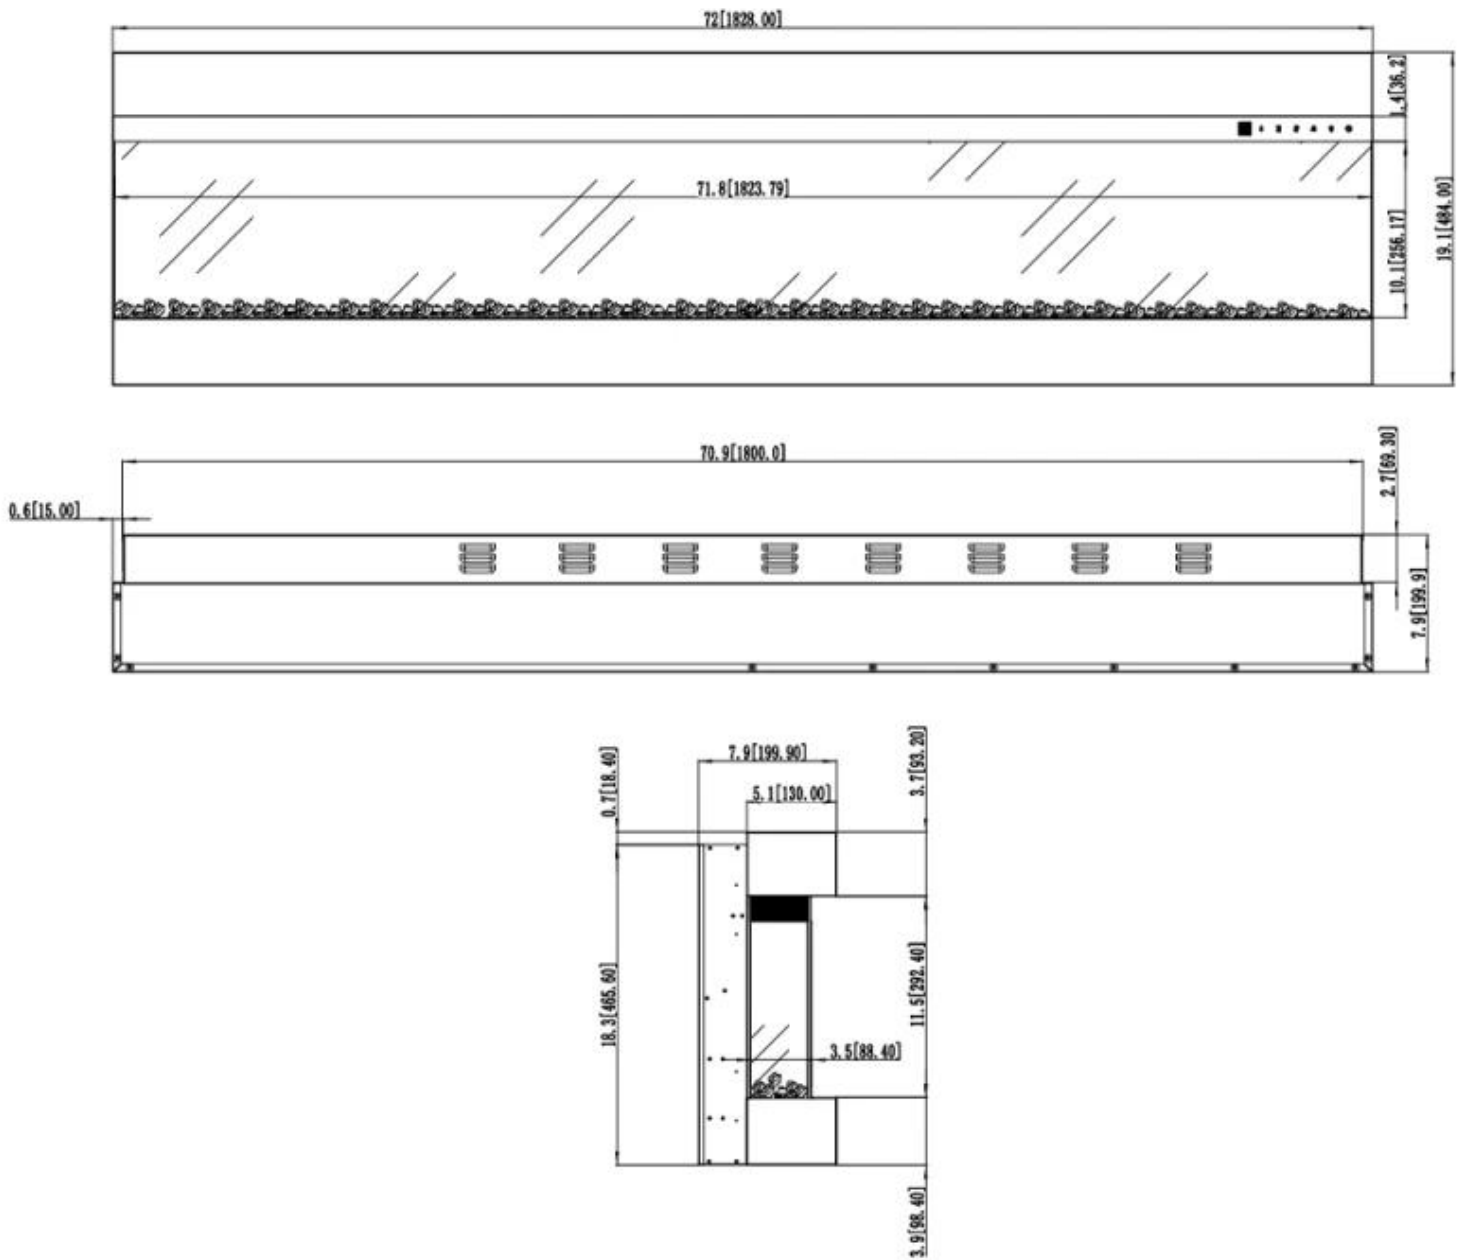

CAMINO ELETTRICO ISLE - 3 LATI

ELP-80-101

Isle è un caminetto elettrico a parete con vista sulla fiamma da 3 lati. Disponibile in varie dimensioni e con diverse opzioni di colore delle fiamme.

SPECIFICHE TECNICHE

Aspetto esteriore

Interno	Nero
Finitura	Opaco
Lunghezza del vetro	36,4 cm
Lunghezza del vetro	71,8 cm
Lunghezza del vetro	59,8 cm
Lunghezza del vetro	49,8 cm
Lunghezza del vetro	43,1 cm
Vetro incluso	Sì
Decorazione	Cristalli
Decorazione	Legna
Materiali	Vetro
Materiali	Acciaio
Colore	Nero
Altezza del vetro	10,1 cm

Dimensione

Peso	40 kg
Peso	32 kg
Peso	28 kg
Peso	24 kg
Lunghezza	93 cm
Lunghezza	182,8 cm

Lunghezza	152,4 cm
Lunghezza	127 cm
Lunghezza	110 cm
	19,9 cm
Altezza	48,4 cm

Modello

Montaggio	3-sided electric fireplace
Montaggio	Camino elettrico da parete
Certificazione	CE
Garanzia	2 anni
Uso	Al chiuso
Vista della fiamma	Fronte

ISLE - 182 CM / 72 IN

ISLE - 152 CM / 60 IN

ISLE - 127 CM / 50 IN

ISLE - 110 CM / 43 IN

ISLE - 93 CM / 36 IN