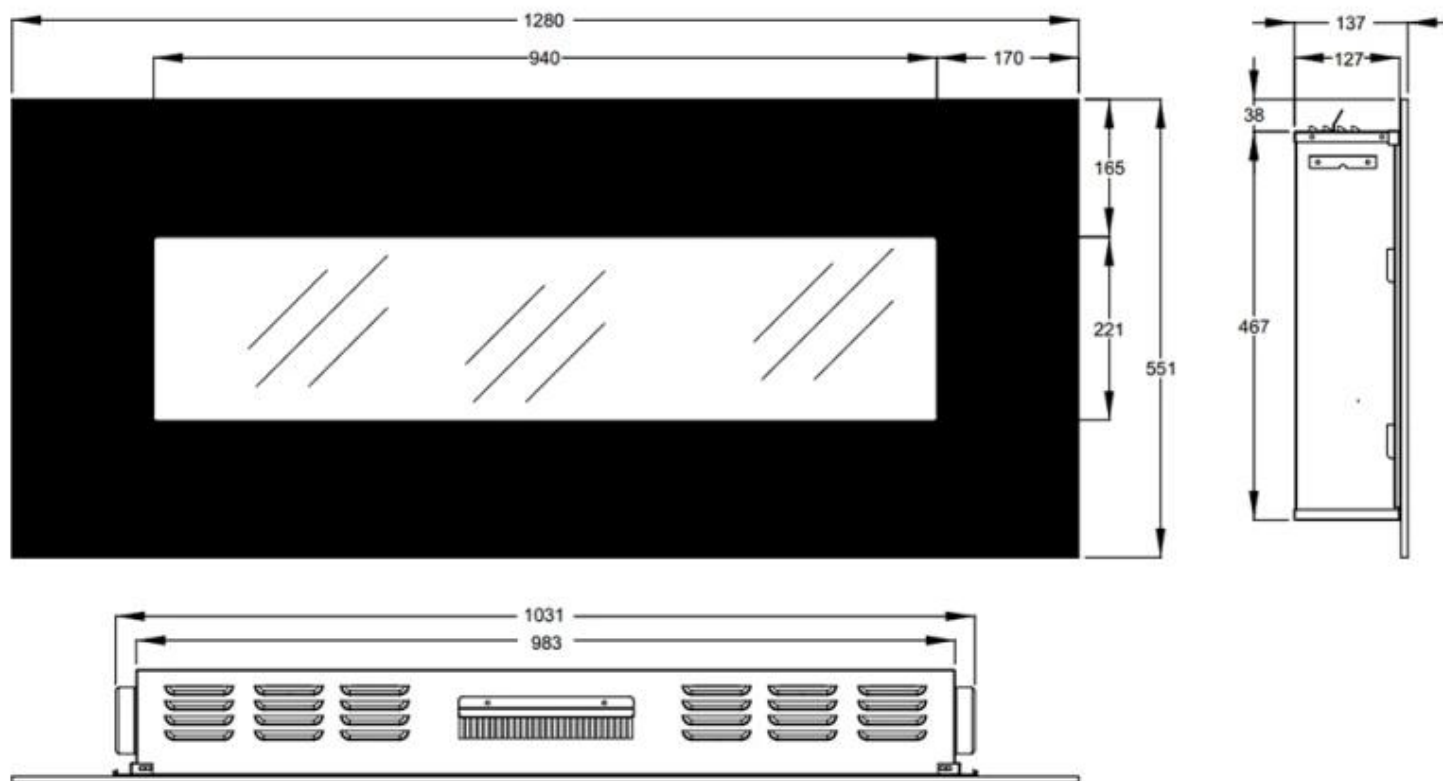

Aspetto esteriore

Interno	Nero
Materiali	Vetro
Materiali	Acciaio
Colore	Nero
Finitura	Opaco
Decorazione	Legna
Vetro incluso	Sì
Altezza del vetro	22 cm
Altezza del vetro	24 cm
Altezza del vetro	22,1 cm
Lunghezza del vetro	83 cm
Lunghezza del vetro	206,8 cm
Lunghezza del vetro	59 cm
Lunghezza del vetro	149,5 cm
Lunghezza del vetro	120,4 cm
Lunghezza del vetro	94 cm

Modello

Montaggio	Camino elettrico da parete
Certificazione	CE
Vista della fiamma	Fronte
Uso	Al chiuso

Garanzia	2 anni
----------	--------

Dimensione

	13,6 cm
	14 cm
	11,6 cm
	13,7 cm
Lunghezza	128 cm
Lunghezza	110 cm
Lunghezza	90 cm
Lunghezza	182 cm
Lunghezza	84 cm
Altezza	49 cm
Altezza	42 cm
Altezza	45 cm
Altezza	55 cm
Profondità	14 cm
Profondità	13,7 cm
Profondità	13,6 cm
Profondità	11,6 cm
Peso	42 kg
Peso	26 kg
Peso	22 kg
Peso	20 kg
Peso	13 kg

AVON - 128 CM

AVON - 110 CM

AVON - 90 CM

AVON - 84 CM