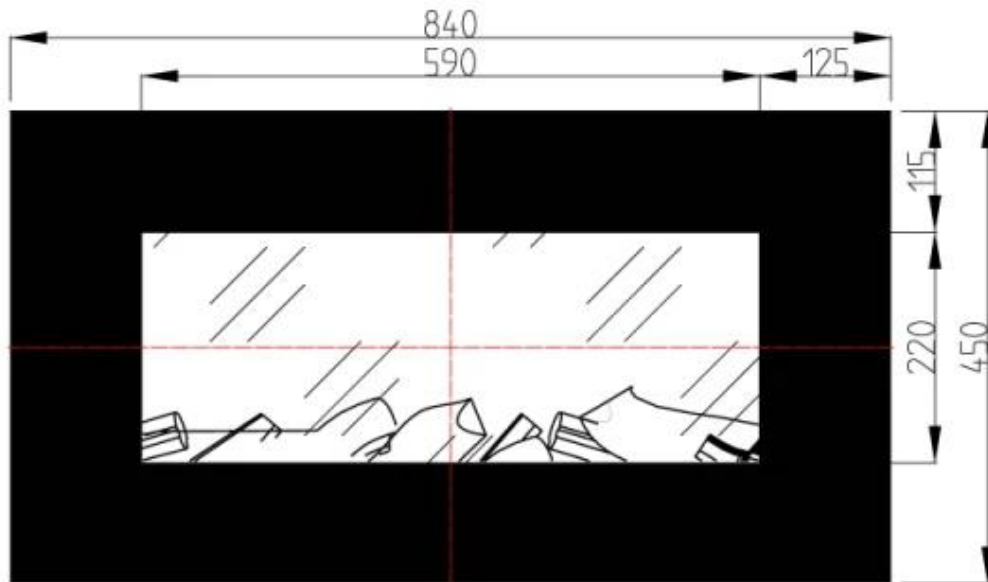

CAMINO ELETTRICO AVON - NERO

ELP-80-105

Avon è un caminetto elettrico per montaggio esterno su una parete. Questo modello è disponibile in nero, ma è disponibile anche in bianco. Scegli tra varie dimensioni.

Aspetto esteriore

Interno	Nero
Materiali	Vetro
Materiali	Acciaio
Colore	Nero
Finitura	Opaco
Decorazione	Legna
Vetro incluso	Sì
Altezza del vetro	22 cm
Altezza del vetro	24 cm
Altezza del vetro	22,1 cm
Lunghezza del vetro	83 cm
Lunghezza del vetro	206,8 cm
Lunghezza del vetro	59 cm
Lunghezza del vetro	149,5 cm
Lunghezza del vetro	120,4 cm
Lunghezza del vetro	94 cm

Modello

Montaggio	Camino elettrico da parete
Certificazione	CE
Vista della fiamma	Fronte
Uso	Al chiuso

Garanzia	2 anni
----------	--------

Dimensione

	13,6 cm
	14 cm
	11,6 cm
	13,7 cm
Lunghezza	128 cm
Lunghezza	110 cm
Lunghezza	90 cm
Lunghezza	182 cm
Lunghezza	84 cm
Altezza	49 cm
Altezza	42 cm
Altezza	45 cm
Altezza	55 cm
Profondità	14 cm
Profondità	13,7 cm
Profondità	13,6 cm
Profondità	11,6 cm
Peso	42 kg
Peso	26 kg
Peso	22 kg
Peso	20 kg
Peso	13 kg

AVON - 128 CM

AVON - 110 CM

AVON - 90 CM

AVON - 84 CM