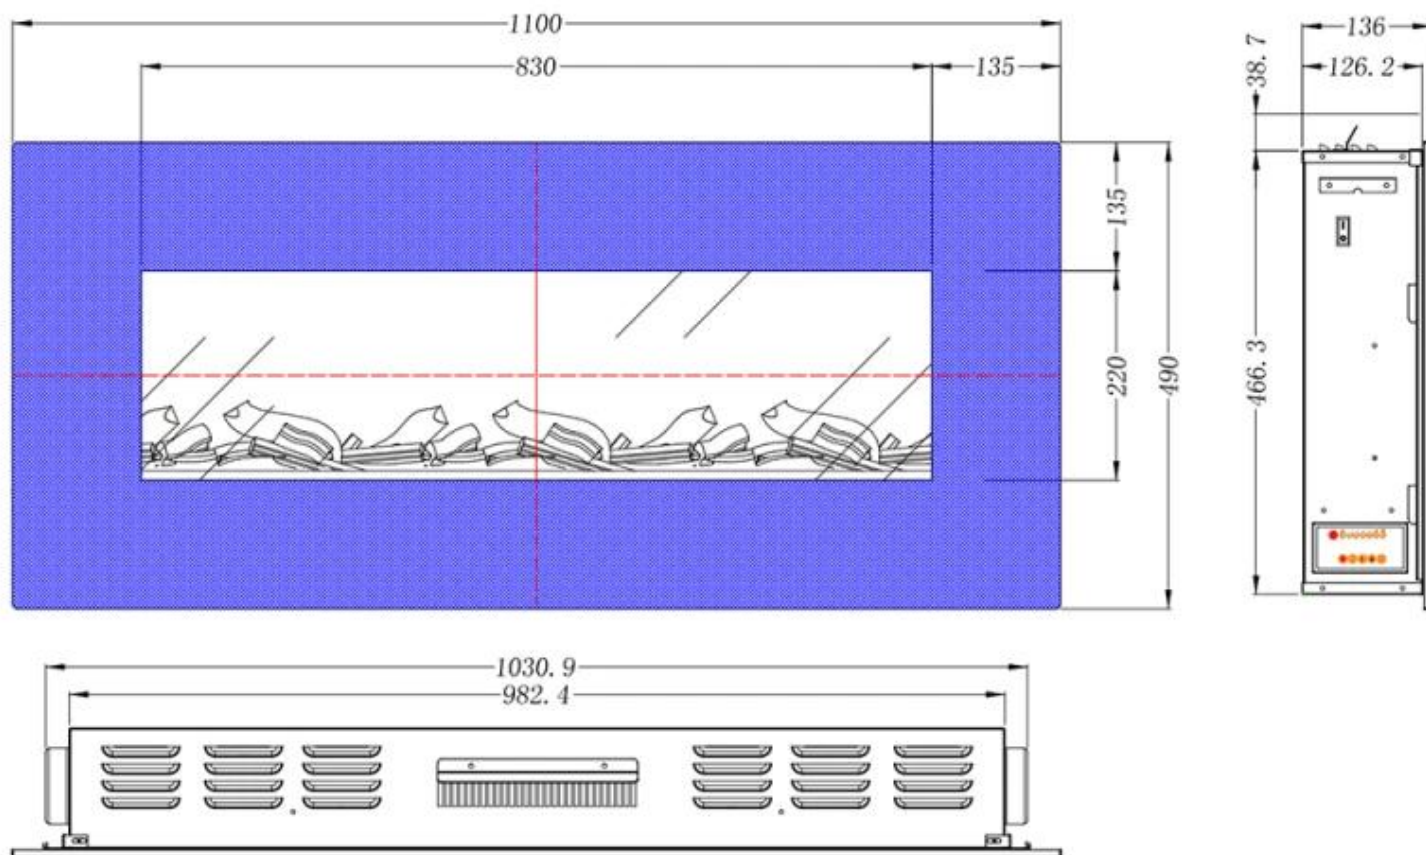

CAMINO ELETTRICO AVON - NERO

ELP-80-105

Avon è un caminetto elettrico per montaggio esterno su una parete. Questo modello è disponibile in nero, ma è disponibile anche in bianco. Scegli tra varie dimensioni.

Aspetto esteriore

Interno	Nero
Materiali	Vetro
Materiali	Acciaio
Colore	Nero
Finitura	Opaco
Decorazione	Legna
Vetro incluso	Sì
Altezza del vetro	22 cm
Altezza del vetro	24 cm
Altezza del vetro	22,1 cm
Lunghezza del vetro	83 cm
Lunghezza del vetro	206,8 cm
Lunghezza del vetro	59 cm
Lunghezza del vetro	149,5 cm
Lunghezza del vetro	120,4 cm
Lunghezza del vetro	94 cm

Modello

Montaggio	Camino elettrico da parete
Certificazione	CE
Vista della fiamma	Fronte
Uso	Al chiuso

Garanzia	2 anni
----------	--------

Dimensione

	13,6 cm
	14 cm
	11,6 cm
	13,7 cm
Lunghezza	128 cm
Lunghezza	110 cm
Lunghezza	90 cm
Lunghezza	182 cm
Lunghezza	84 cm
Altezza	49 cm
Altezza	42 cm
Altezza	45 cm
Altezza	55 cm
Profondità	14 cm
Profondità	13,7 cm
Profondità	13,6 cm
Profondità	11,6 cm
Peso	42 kg
Peso	26 kg
Peso	22 kg
Peso	20 kg
Peso	13 kg

AVON - 128 CM

AVON - 110 CM

AVON - 90 CM

AVON - 84 CM