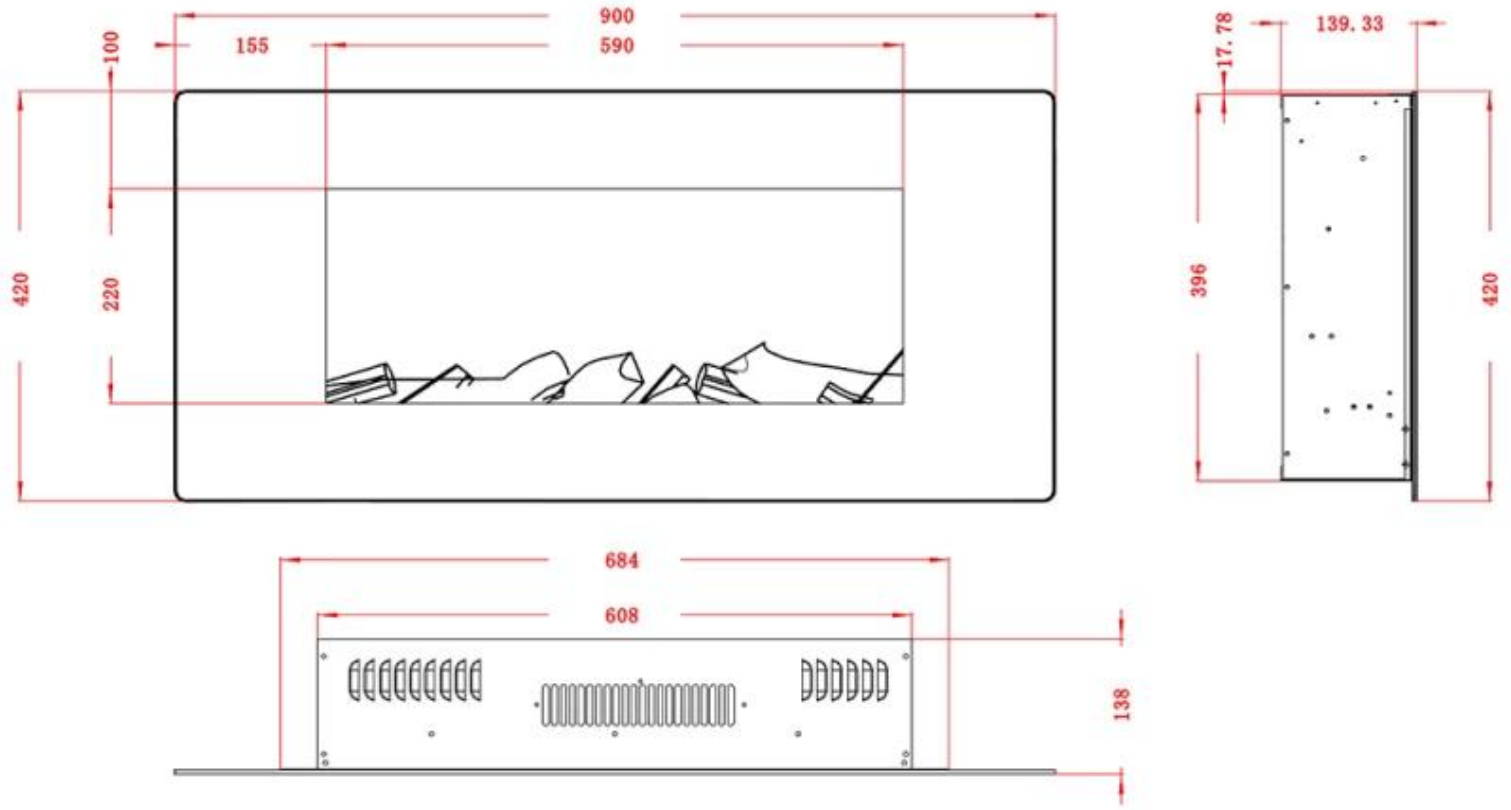

CAMINO ELETTRICO AVON - NERO

ELP-80-105

Avon è un caminetto elettrico per montaggio esterno su una parete. Questo modello è disponibile in nero, ma è disponibile anche in bianco. Scegli tra varie dimensioni.

Aspetto esteriore

Interno	Nero
Materiali	Vetro
Materiali	Acciaio
Colore	Nero
Finitura	Opaco
Decorazione	Legna
Vetro incluso	Sì
Altezza del vetro	22 cm
Altezza del vetro	24 cm
Altezza del vetro	22,1 cm
Lunghezza del vetro	83 cm
Lunghezza del vetro	206,8 cm
Lunghezza del vetro	59 cm
Lunghezza del vetro	149,5 cm
Lunghezza del vetro	120,4 cm
Lunghezza del vetro	94 cm

Modello

Montaggio	Camino elettrico da parete
Certificazione	CE
Vista della fiamma	Fronte
Uso	Al chiuso

Garanzia	2 anni
----------	--------

Dimensione

	13,6 cm
	14 cm
	11,6 cm
	13,7 cm
Lunghezza	128 cm
Lunghezza	110 cm
Lunghezza	90 cm
Lunghezza	182 cm
Lunghezza	84 cm
Altezza	49 cm
Altezza	42 cm
Altezza	45 cm
Altezza	55 cm
Profondità	14 cm
Profondità	13,7 cm
Profondità	13,6 cm
Profondità	11,6 cm
Peso	42 kg
Peso	26 kg
Peso	22 kg
Peso	20 kg
Peso	13 kg

AVON - 128 CM

AVON - 110 CM

AVON - 90 CM

AVON - 84 CM