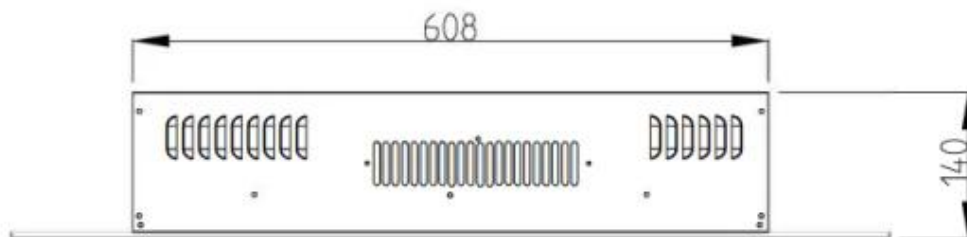

SPECIFICHE TECNICHE

Modello

Garanzia	2 anni
Certificazione	CE
Vista della fiamma	Fronte
Uso	Al chiuso
Montaggio	Camino elettrico da parete

Dimensione

Peso	13 kg
Peso	42 kg
Peso	26 kg
Peso	22 kg
Peso	20 kg
Lunghezza	90 cm
Lunghezza	182 cm
Lunghezza	84 cm
Lunghezza	128 cm
Lunghezza	110 cm
Altezza	42 cm
Altezza	45 cm
Altezza	55 cm
Altezza	49 cm
	14 cm
	11,6 cm
	13,7 cm
	13,6 cm

Potenza (Min.)	0,75 kW
Luminosità	4
Suono	No

Aspetto esteriore

Lunghezza del vetro	206,8 cm
Lunghezza del vetro	149,5 cm
Lunghezza del vetro	59 cm
Lunghezza del vetro	120,4 cm
Lunghezza del vetro	94 cm
Lunghezza del vetro	83 cm
Altezza del vetro	22 cm
Altezza del vetro	24 cm
Altezza del vetro	22,1 cm
Materiali	Vetro
Materiali	Acciaio
Colore	Nero
Interno	Nero
Finitura	Opaco
Decorazione	Legna
Vetro incluso	Sì

AVON - 128 CM

AVON - 110 CM

AVON - 90 CM

AVON - 84 CM