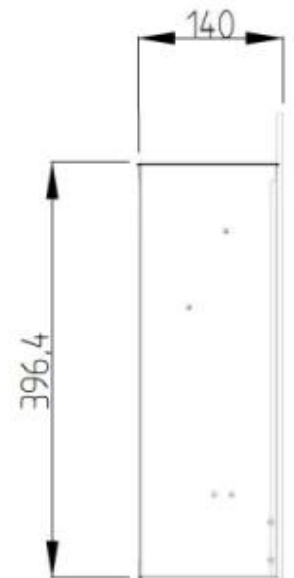

Aspetto esteriore

Interno	Nero
Materiali	Vetro
Materiali	Acciaio
Colore	Nero
Finitura	Opaco
Decorazione	Legna
Vetro incluso	Sì
Altezza del vetro	22 cm
Altezza del vetro	24 cm
Altezza del vetro	22,1 cm
Lunghezza del vetro	83 cm
Lunghezza del vetro	206,8 cm
Lunghezza del vetro	59 cm
Lunghezza del vetro	149,5 cm
Lunghezza del vetro	120,4 cm
Lunghezza del vetro	94 cm

Modello

Montaggio	Camino elettrico da parete
Certificazione	CE
Vista della fiamma	Fronte
Uso	Al chiuso

Garanzia	2 anni
----------	--------

Dimensione

	13,6 cm
	14 cm
	11,6 cm
	13,7 cm
Lunghezza	128 cm
Lunghezza	110 cm
Lunghezza	90 cm
Lunghezza	182 cm
Lunghezza	84 cm
Altezza	49 cm
Altezza	42 cm
Altezza	45 cm
Altezza	55 cm
Profondità	14 cm
Profondità	13,7 cm
Profondità	13,6 cm
Profondità	11,6 cm
Peso	42 kg
Peso	26 kg
Peso	22 kg
Peso	20 kg
Peso	13 kg

AVON - 128 CM

AVON - 110 CM

AVON - 90 CM

AVON - 84 CM