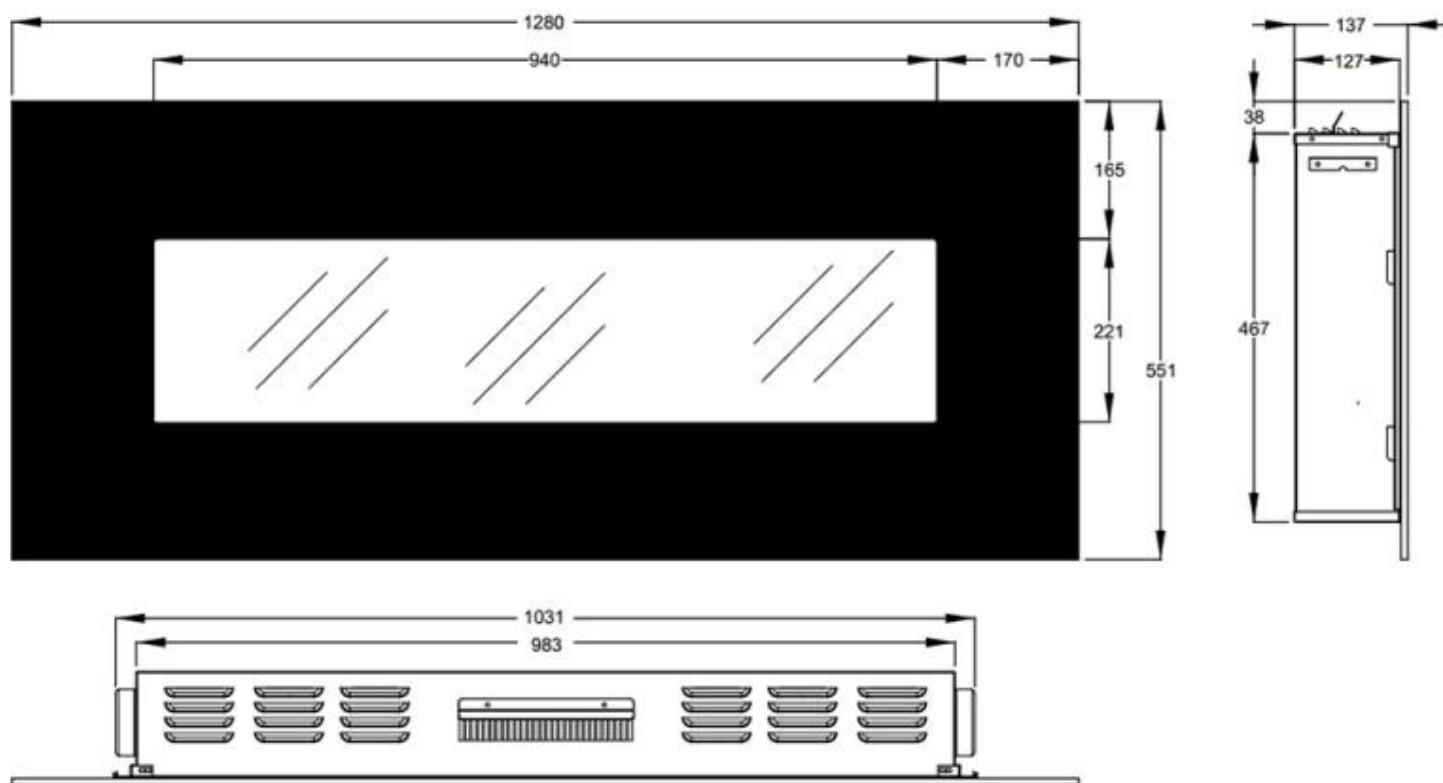

CAMINO ELETTRICO AVON - NERO

ELP-80-105

Avon è un caminetto elettrico per montaggio esterno su una parete. Questo modello è disponibile in nero, ma è disponibile anche in bianco. Scegli tra varie dimensioni.

SPECIFICHE TECNICHE

Modello

Garanzia	2 anni
Certificazione	CE
Vista della fiamma	Fronte
Uso	Al chiuso
Montaggio	Camino elettrico da parete

Dimensione

Peso	13 kg
Peso	42 kg
Peso	26 kg
Peso	22 kg
Peso	20 kg
Lunghezza	90 cm
Lunghezza	182 cm
Lunghezza	84 cm
Lunghezza	128 cm
Lunghezza	110 cm
Altezza	42 cm
Altezza	45 cm
Altezza	55 cm
Altezza	49 cm
	14 cm
	11,6 cm
	13,7 cm
	13,6 cm

Potenza (Min.)	0,75 kW
Luminosità	4
Suono	No

Aspetto esteriore

Lunghezza del vetro	206,8 cm
Lunghezza del vetro	149,5 cm
Lunghezza del vetro	59 cm
Lunghezza del vetro	120,4 cm
Lunghezza del vetro	94 cm
Lunghezza del vetro	83 cm
Altezza del vetro	22 cm
Altezza del vetro	24 cm
Altezza del vetro	22,1 cm
Materiali	Vetro
Materiali	Acciaio
Colore	Nero
Interno	Nero
Finitura	Opaco
Decorazione	Legna
Vetro incluso	Sì

AVON - 128 CM

AVON - 110 CM

AVON - 90 CM

AVON - 84 CM