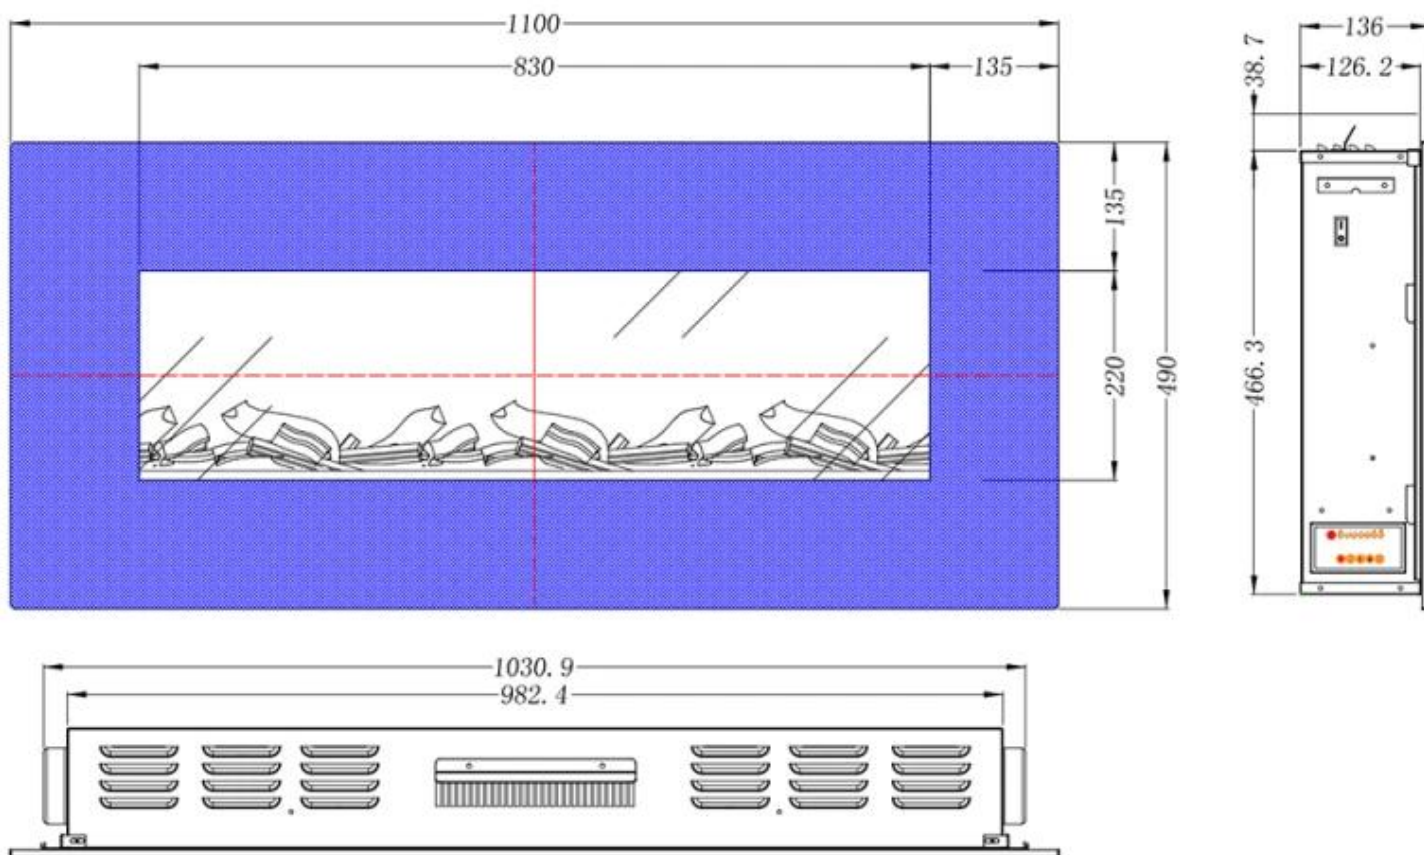

CAMINO ELETTRICO AVON - NERO

ELP-80-105

Avon è un caminetto elettrico per montaggio esterno su una parete. Questo modello è disponibile in nero, ma è disponibile anche in bianco. Scegli tra varie dimensioni.

SPECIFICHE TECNICHE

Modello

Garanzia	2 anni
Certificazione	CE
Vista della fiamma	Fronte
Uso	Al chiuso
Montaggio	Camino elettrico da parete

Dimensione

Peso	13 kg
Peso	42 kg
Peso	26 kg
Peso	22 kg
Peso	20 kg
Lunghezza	90 cm
Lunghezza	182 cm
Lunghezza	84 cm
Lunghezza	128 cm
Lunghezza	110 cm
Altezza	42 cm
Altezza	45 cm
Altezza	55 cm
Altezza	49 cm
	14 cm
	11,6 cm
	13,7 cm
	13,6 cm

Potenza (Min.)	0,75 kW
Luminosità	4
Suono	No

Aspetto esteriore

Lunghezza del vetro	206,8 cm
Lunghezza del vetro	149,5 cm
Lunghezza del vetro	59 cm
Lunghezza del vetro	120,4 cm
Lunghezza del vetro	94 cm
Lunghezza del vetro	83 cm
Altezza del vetro	22 cm
Altezza del vetro	24 cm
Altezza del vetro	22,1 cm
Materiali	Vetro
Materiali	Acciaio
Colore	Nero
Interno	Nero
Finitura	Opaco
Decorazione	Legna
Vetro incluso	Sì

AVON - 128 CM

AVON - 110 CM

AVON - 90 CM

AVON - 84 CM