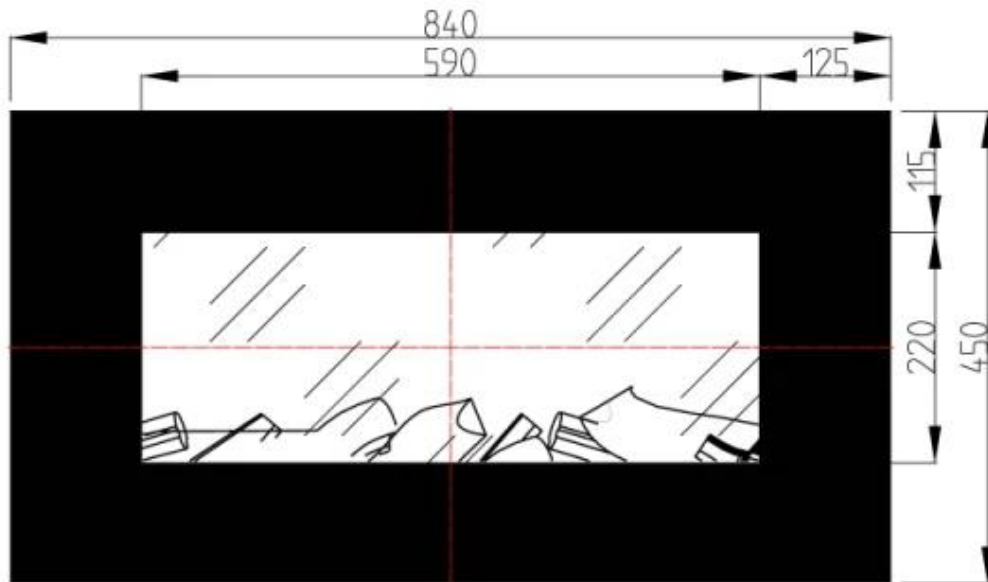

CAMINO ELETTRICO AVON - NERO

ELP-80-105

Avon è un caminetto elettrico per montaggio esterno su una parete. Questo modello è disponibile in nero, ma è disponibile anche in bianco. Scegli tra varie dimensioni.

SPECIFICHE TECNICHE

Modello

Garanzia	2 anni
Certificazione	CE
Vista della fiamma	Fronte
Uso	Al chiuso
Montaggio	Camino elettrico da parete

Dimensione

Peso	13 kg
Peso	42 kg
Peso	26 kg
Peso	22 kg
Peso	20 kg
Lunghezza	90 cm
Lunghezza	182 cm
Lunghezza	84 cm
Lunghezza	128 cm
Lunghezza	110 cm
Altezza	42 cm
Altezza	45 cm
Altezza	55 cm
Altezza	49 cm
	14 cm
	11,6 cm
	13,7 cm
	13,6 cm

Potenza (Min.)	0,75 kW
Luminosità	4
Suono	No

Aspetto esteriore

Lunghezza del vetro	206,8 cm
Lunghezza del vetro	149,5 cm
Lunghezza del vetro	59 cm
Lunghezza del vetro	120,4 cm
Lunghezza del vetro	94 cm
Lunghezza del vetro	83 cm
Altezza del vetro	22 cm
Altezza del vetro	24 cm
Altezza del vetro	22,1 cm
Materiali	Vetro
Materiali	Acciaio
Colore	Nero
Interno	Nero
Finitura	Opaco
Decorazione	Legna
Vetro incluso	Sì

AVON - 128 CM

AVON - 110 CM

AVON - 90 CM

AVON - 84 CM