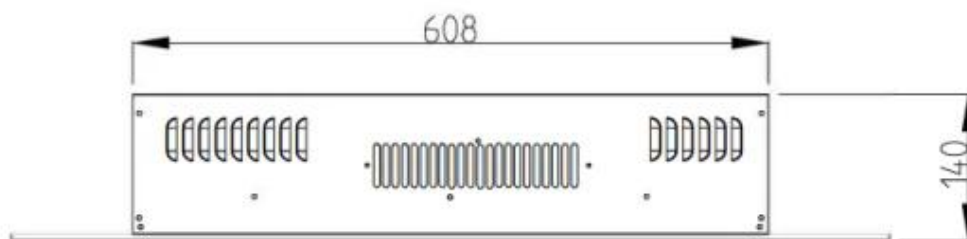

Aspetto esteriore

Interno	Nero
Materiali	Vetro
Materiali	Acciaio
Colore	Nero
Finitura	Opaco
Decorazione	Legna
Vetro incluso	Sì
Altezza del vetro	22 cm
Altezza del vetro	24 cm
Altezza del vetro	22,1 cm
Lunghezza del vetro	83 cm
Lunghezza del vetro	206,8 cm
Lunghezza del vetro	59 cm
Lunghezza del vetro	149,5 cm
Lunghezza del vetro	120,4 cm
Lunghezza del vetro	94 cm

Modello

Montaggio	Camino elettrico da parete
Certificazione	CE
Vista della fiamma	Fronte
Uso	Al chiuso

Garanzia	2 anni
----------	--------

Dimensione

	13,6 cm
	14 cm
	11,6 cm
	13,7 cm
Lunghezza	128 cm
Lunghezza	110 cm
Lunghezza	90 cm
Lunghezza	182 cm
Lunghezza	84 cm
Altezza	49 cm
Altezza	42 cm
Altezza	45 cm
Altezza	55 cm
Profondità	14 cm
Profondità	13,7 cm
Profondità	13,6 cm
Profondità	11,6 cm
Peso	42 kg
Peso	26 kg
Peso	22 kg
Peso	20 kg
Peso	13 kg

AVON - 128 CM

AVON - 110 CM

AVON - 90 CM

AVON - 84 CM