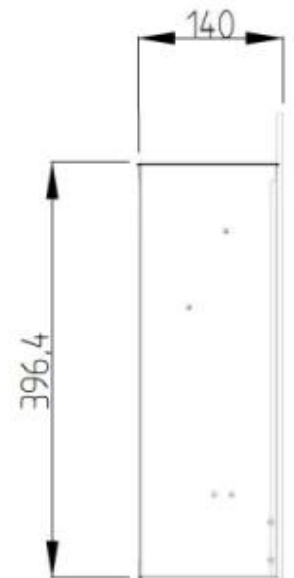

SPECIFICHE TECNICHE

Modello

Garanzia	2 anni
Certificazione	CE
Vista della fiamma	Fronte
Uso	Al chiuso
Montaggio	Camino elettrico da parete

Dimensione

Peso	13 kg
Peso	42 kg
Peso	26 kg
Peso	22 kg
Peso	20 kg
Lunghezza	90 cm
Lunghezza	182 cm
Lunghezza	84 cm
Lunghezza	128 cm
Lunghezza	110 cm
Altezza	42 cm
Altezza	45 cm
Altezza	55 cm
Altezza	49 cm
	14 cm
	11,6 cm
	13,7 cm
	13,6 cm

Potenza (Min.)	0,75 kW
Luminosità	4
Suono	No

Aspetto esteriore

Lunghezza del vetro	206,8 cm
Lunghezza del vetro	149,5 cm
Lunghezza del vetro	59 cm
Lunghezza del vetro	120,4 cm
Lunghezza del vetro	94 cm
Lunghezza del vetro	83 cm
Altezza del vetro	22 cm
Altezza del vetro	24 cm
Altezza del vetro	22,1 cm
Materiali	Vetro
Materiali	Acciaio
Colore	Nero
Interno	Nero
Finitura	Opaco
Decorazione	Legna
Vetro incluso	Sì

AVON - 128 CM

AVON - 110 CM

AVON - 90 CM

AVON - 84 CM