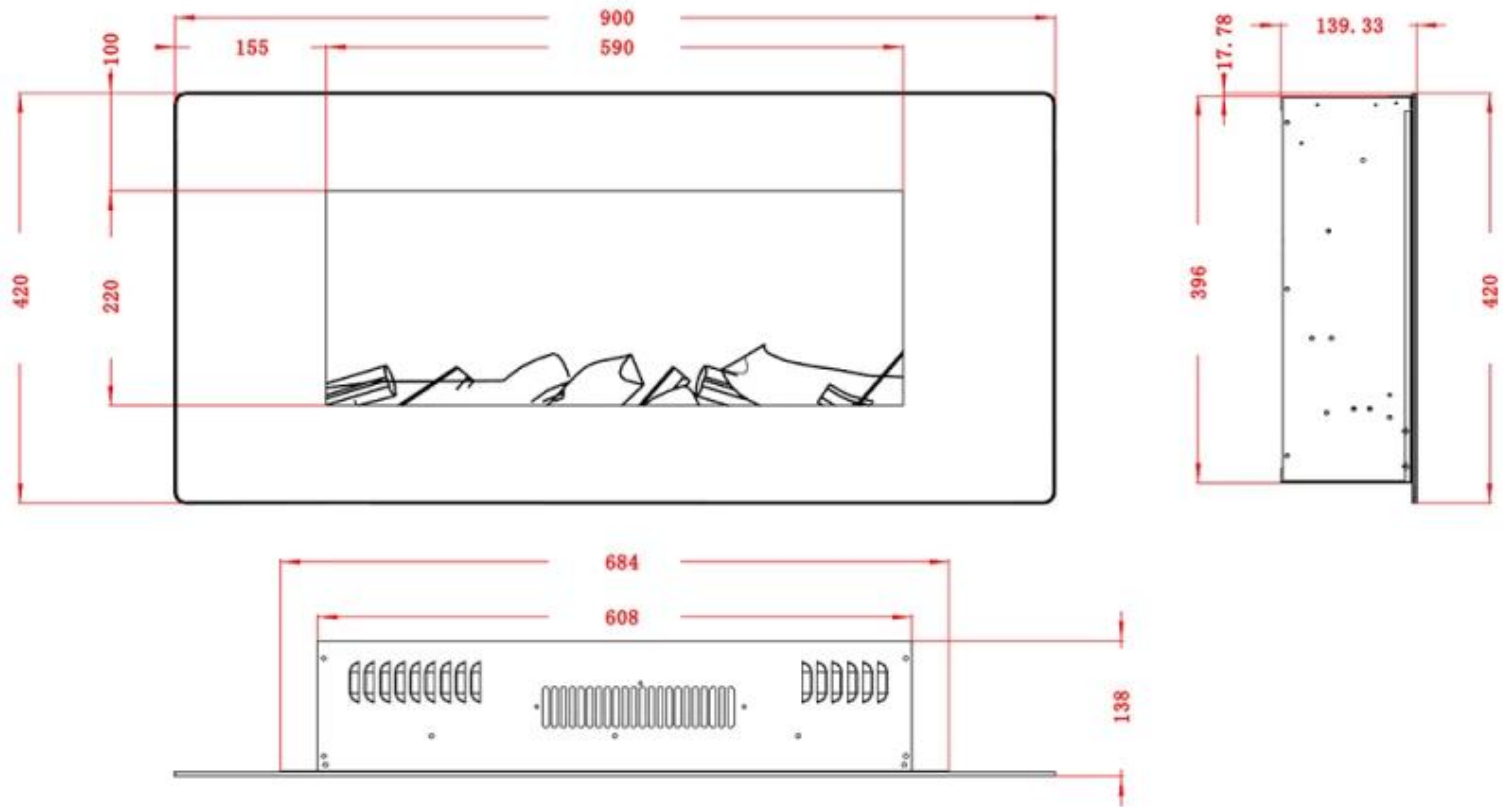

CAMINO ELETTRICO AVON - NERO

ELP-80-105

Avon è un caminetto elettrico per montaggio esterno su una parete. Questo modello è disponibile in nero, ma è disponibile anche in bianco. Scegli tra varie dimensioni.

SPECIFICHE TECNICHE

Modello

Garanzia	2 anni
Certificazione	CE
Vista della fiamma	Fronte
Uso	Al chiuso
Montaggio	Camino elettrico da parete

Dimensione

Peso	13 kg
Peso	42 kg
Peso	26 kg
Peso	22 kg
Peso	20 kg
Lunghezza	90 cm
Lunghezza	182 cm
Lunghezza	84 cm
Lunghezza	128 cm
Lunghezza	110 cm
Altezza	42 cm
Altezza	45 cm
Altezza	55 cm
Altezza	49 cm
	14 cm
	11,6 cm
	13,7 cm
	13,6 cm

Potenza (Min.)	0,75 kW
Luminosità	4
Suono	No

Aspetto esteriore

Lunghezza del vetro	206,8 cm
Lunghezza del vetro	149,5 cm
Lunghezza del vetro	59 cm
Lunghezza del vetro	120,4 cm
Lunghezza del vetro	94 cm
Lunghezza del vetro	83 cm
Altezza del vetro	22 cm
Altezza del vetro	24 cm
Altezza del vetro	22,1 cm
Materiali	Vetro
Materiali	Acciaio
Colore	Nero
Interno	Nero
Finitura	Opaco
Decorazione	Legna
Vetro incluso	Sì

AVON - 128 CM

AVON - 110 CM

AVON - 90 CM

AVON - 84 CM