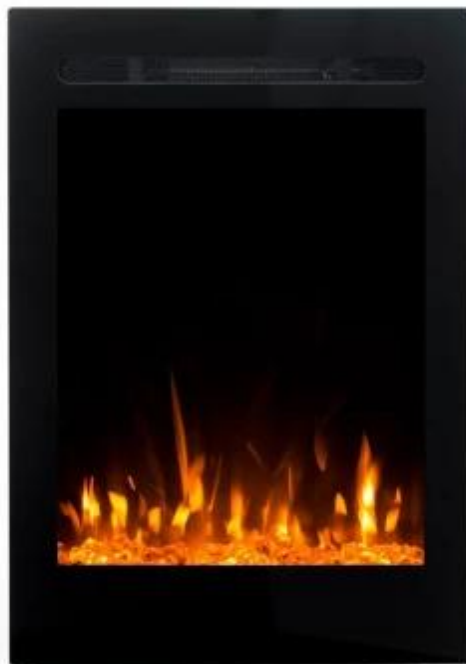

CAMINO ELETTRICO DA INCASSO LED PRO - 47 CM

ELP-80-122-50

Camino elettrico da incasso LED Pro da 47 cm. Tecnologia a risparmio energetico, tre diversi colori di fiamma e piacevole effetto riscaldante.

SPECIFICHE TECNICHE

Funzionalità

Potenza (Max)	1,5 kW
Colori della fiamma	3 Colori
Termostato	Sì
Tipo di bruciatore	Classic
Camino	Non richiesto
Telecomando	Sì - (incluso)
Richiede elettricità	Sì
Richiede elettricità	220-240V
Controllo	Telecomando
Controllo	Pannello di controllo
Potenza (Min.)	0,75 kW
Luminosità	4
Suono	No
Carburante	Elettricità

Aspetto esteriore

Interno	Nero
Materiali	Acciaio
Materiali	Vetro
Colore	Nero
Finitura	Opaco
Decorazione	Cristalli
Decorazione	Legna
Vetro incluso	Sì
Altezza del vetro	45,7 cm
Lunghezza del vetro	37,2 cm

Modello

Montaggio	Inserto per camino esistente
Vista della fiamma	Fronte
Certificazione	CE
Uso	Al chiuso
Garanzia	2 anni

Dimensione

	14,17 cm
Lunghezza	47,2 cm
Altezza	66 cm

Profondità	14,17 cm
Peso	14 kg