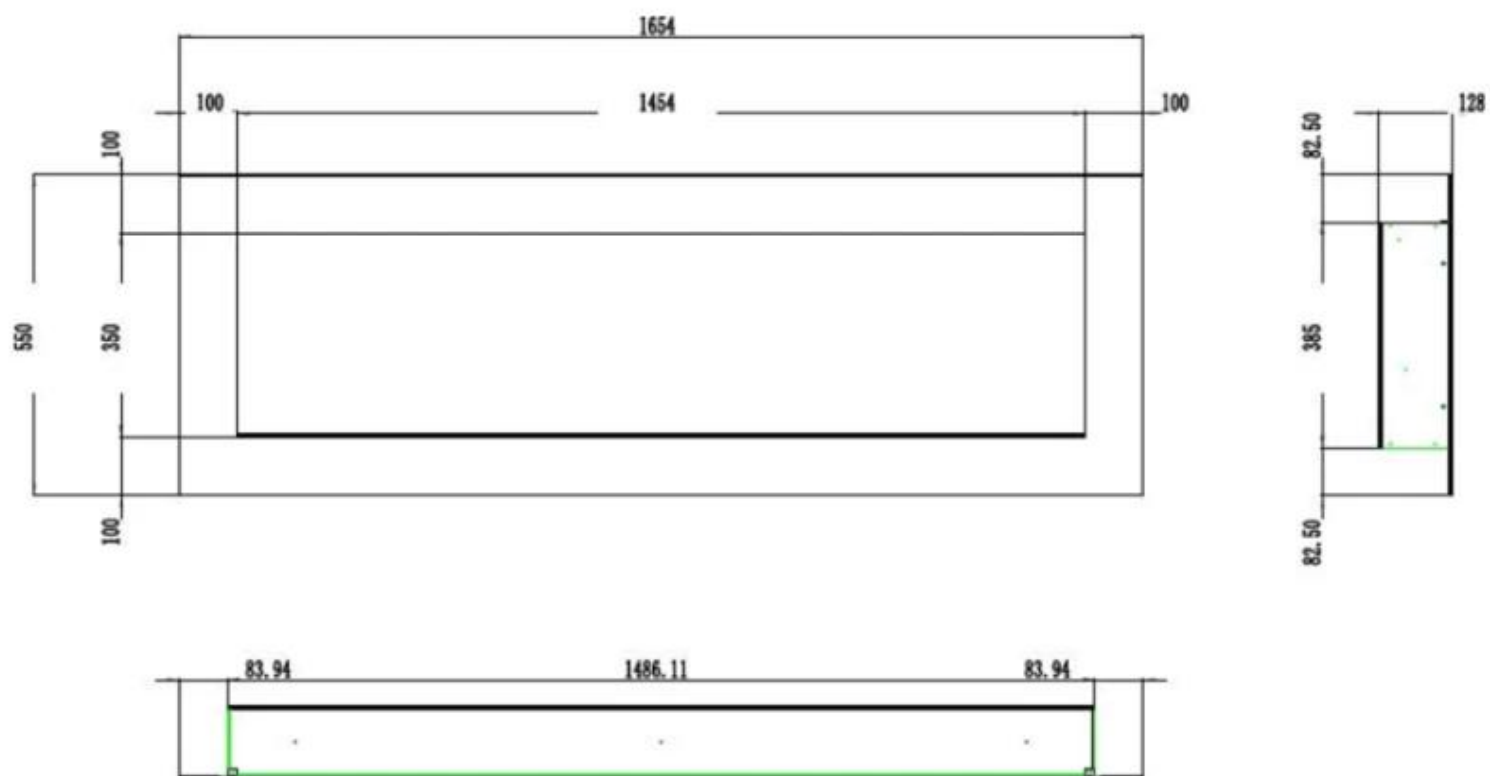

PREMIER - 178 CM

PREMIER - 165.4 CM