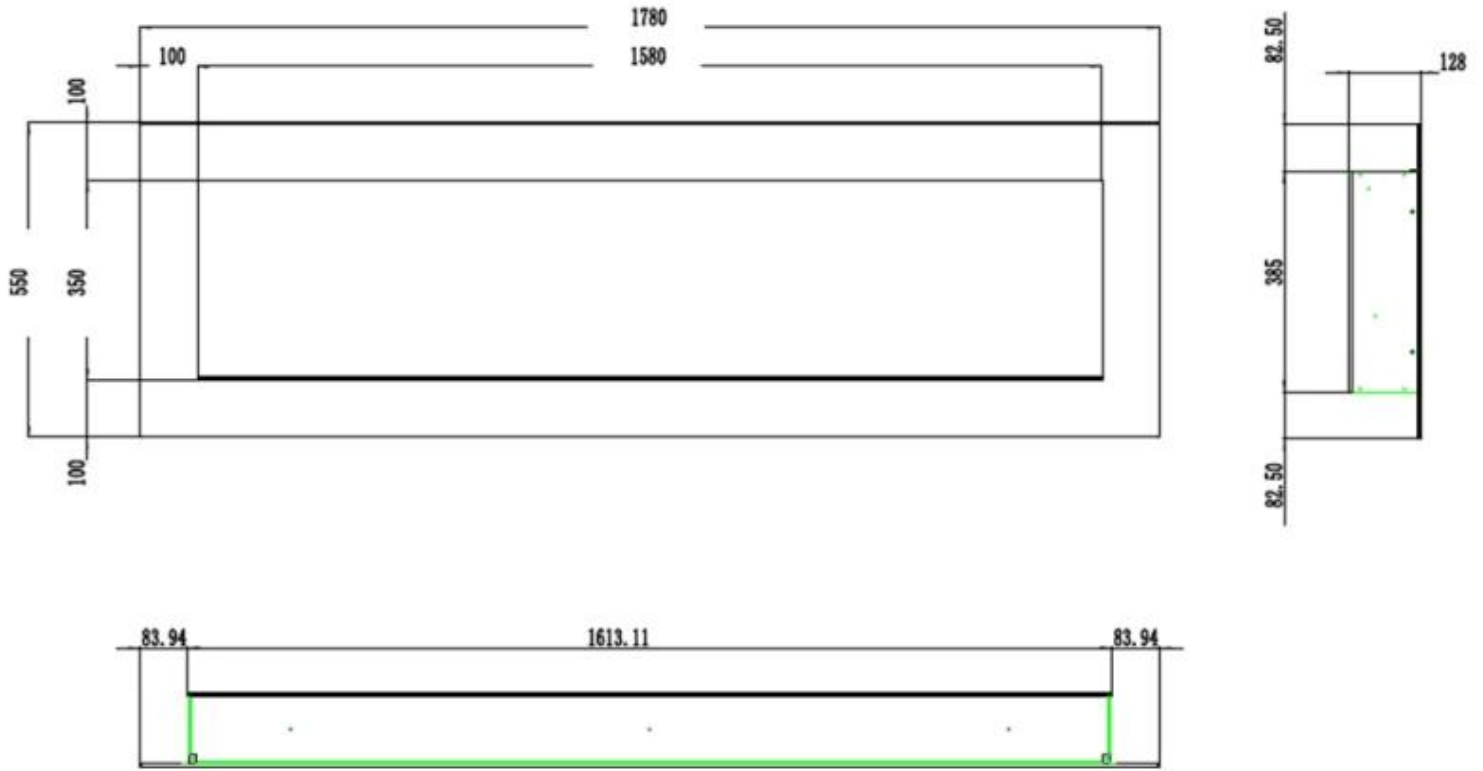

#### Dimensioni e peso

	12,8 cm
Lunghezza	178 cm
Lunghezza	165,4 cm
Lunghezza	140 cm
Lunghezza	127,3 cm
Lunghezza	104,5 cm
Altezza	55 cm
Profondità	12,8 cm
Peso	30 kg
Peso	25 kg
Peso	20 kg
Peso	42 kg
Peso	38 kg

#### Materiale e aspetto

Materiale	Vetro
Materiale	Metallo
Colore	Nero
Interno (colore/materiale)	Nero
Vista delle fiamme	Frontale
Decorazione	Pietre bianche
Decorazione	Cristalli
Decorazione	Legna
Vetro incluso	Sì
Altezza del vetro	35 cm
Lunghezza del vetro	158 cm
Lunghezza del vetro	145,4 cm
Lunghezza del vetro	120 cm
Lunghezza del vetro	107,3 cm
Lunghezza del vetro	84,5 cm

### **Dettagli di installazione**

Canna fumaria	Non necessaria
Requisiti di alimentazione	220-240V
Requisiti di alimentazione	Sì

PREMIER - 165.4 CM

PREMIER - 140 CM

PREMIER - 127.3 CM

PREMIER - 104.5 CM

PREMIER - 178 CM