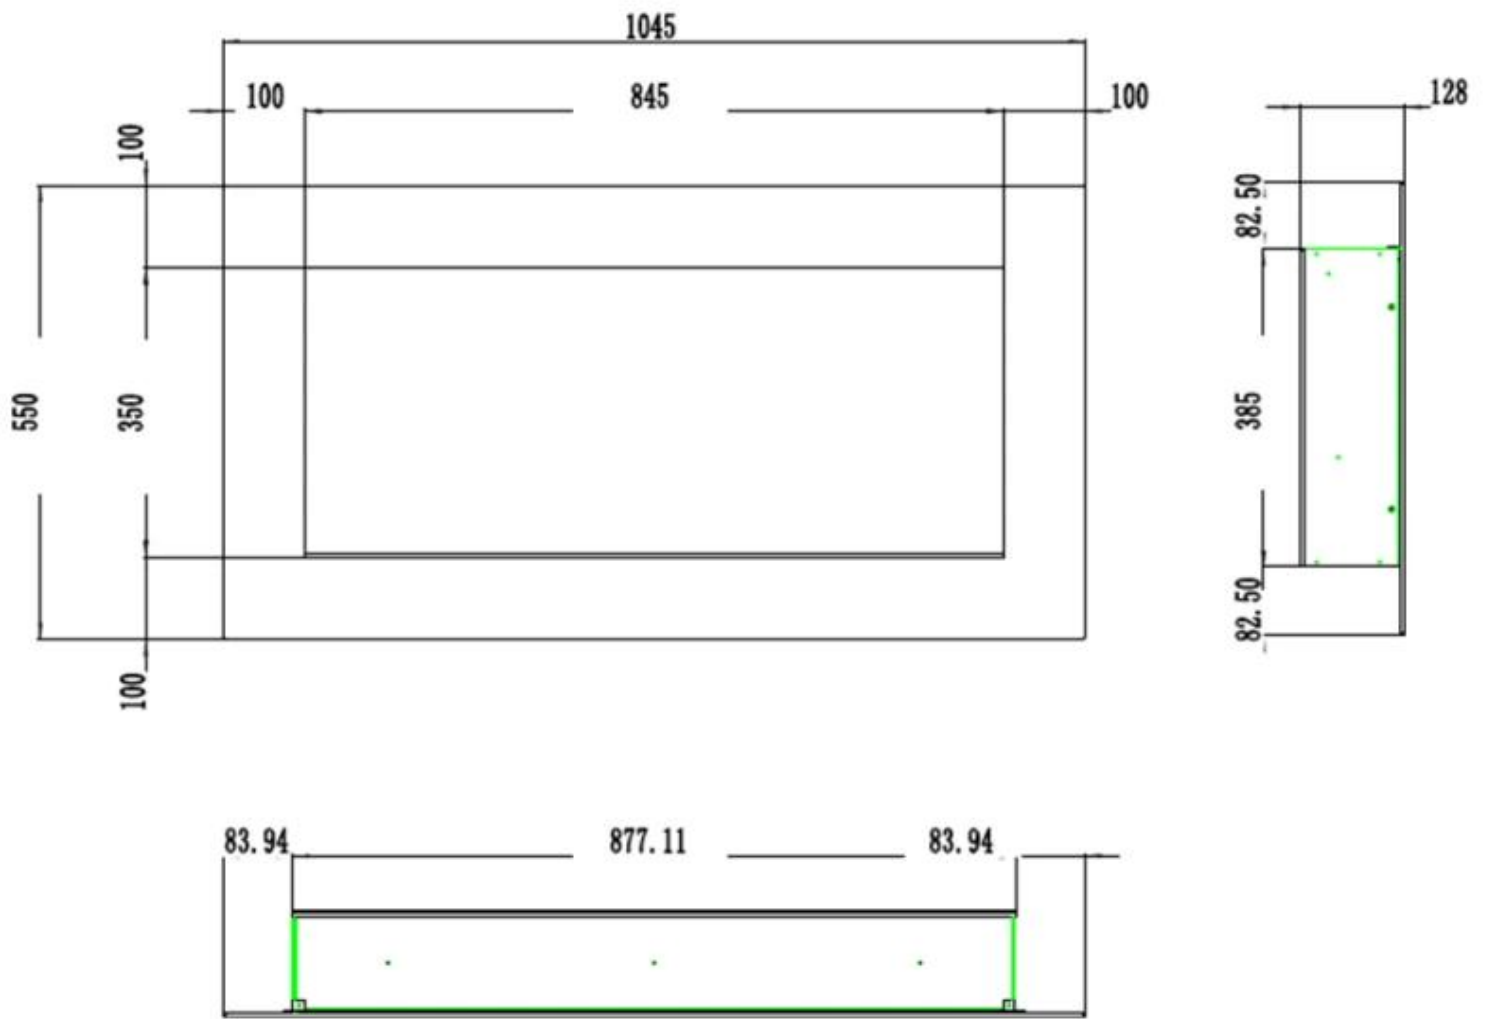

#### Aspetto esteriore

Lunghezza del vetro	158 cm
Lunghezza del vetro	145,4 cm
Lunghezza del vetro	120 cm
Lunghezza del vetro	107,3 cm
Lunghezza del vetro	84,5 cm
Altezza del vetro	35 cm
Interno	Nero
Decorazione	Pietre bianche
Decorazione	Cristalli
Decorazione	Legna
Vetro incluso	Sì
Materiali	Vetro
Materiali	Metallo
Colore	Nero

#### Dimensione

Lunghezza	165,4 cm
Lunghezza	140 cm
Lunghezza	127,3 cm
Lunghezza	104,5 cm
Lunghezza	178 cm
	12,8 cm
Altezza	55 cm
Peso	42 kg
Peso	38 kg
Peso	30 kg
Peso	25 kg
Peso	20 kg

### **Modello**

Montaggio	Camino elettrico da parete
Montaggio	Camino elettrico da incasso frontale
Garanzia	2 anni
Certificazione	CE
Vista della fiamma	Fronte
Uso	Al chiuso

PREMIER - 178 CM

PREMIER - 165.4 CM

PREMIER - 140 CM

PREMIER - 127.3 CM

PREMIER - 104.5 CM