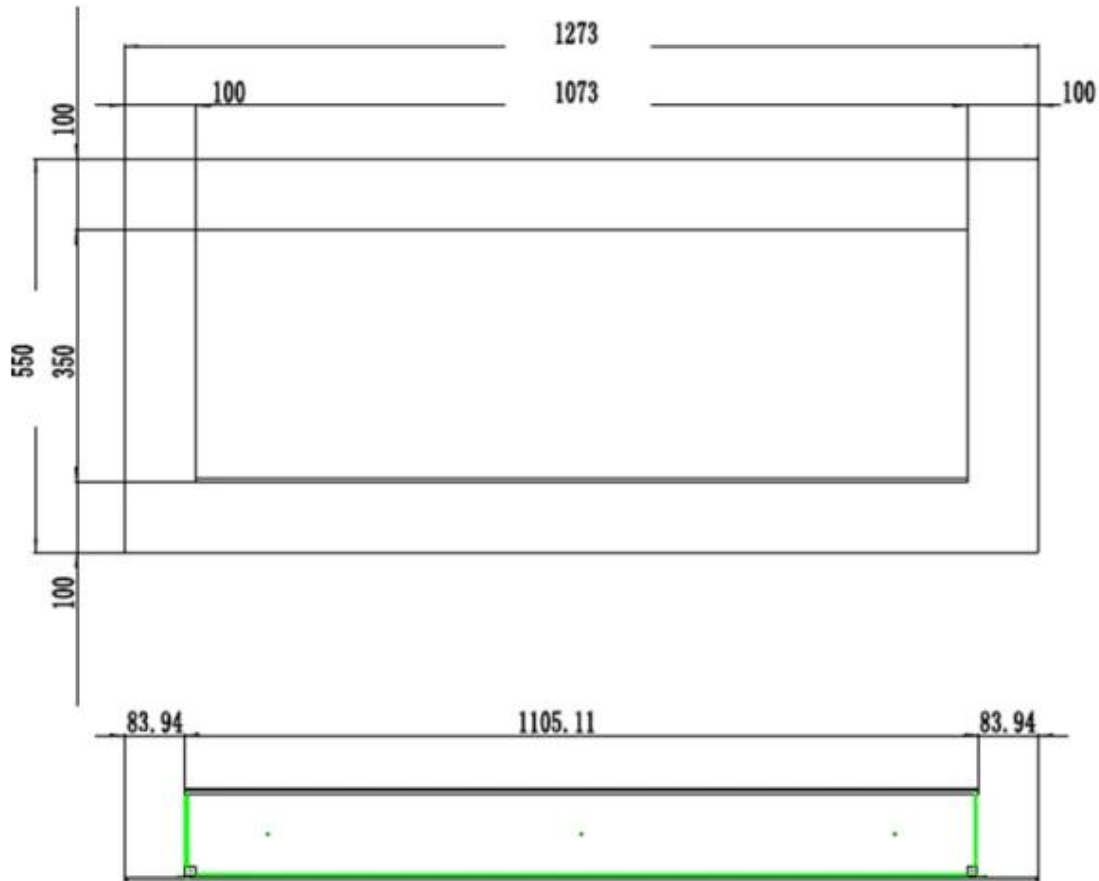

## CAMINO ELETTRICO PREMIER

ELP-80-139

Il Camino Elettrico Premier è la scelta ideale per chi desidera un design moderno e minimalista. Disponibile in diverse dimensioni (da 104,5 cm a 178 cm), si adatta perfettamente sia come camino da parete che da incasso frontale. Con il suo elegante colore nero, offre un'atmosfera accogliente grazie all'effetto fiamma realistico, senza generare calore. È facile da controllare tramite pannello di controllo o telecomando, rendendolo un'aggiunta pratica e sofisticata alla vostra casa.

#### Dimensioni e peso

	12,8 cm
Lunghezza	178 cm
Lunghezza	165,4 cm
Lunghezza	140 cm
Lunghezza	127,3 cm
Lunghezza	104,5 cm
Altezza	55 cm
Profondità	12,8 cm
Peso	30 kg
Peso	25 kg
Peso	20 kg
Peso	42 kg
Peso	38 kg

#### Materiale e aspetto

Materiale	Vetro
Materiale	Metallo
Colore	Nero
Interno (colore/materiale)	Nero
Vista delle fiamme	Frontale
Decorazione	Pietre bianche
Decorazione	Cristalli
Decorazione	Legna
Vetro incluso	Sì
Altezza del vetro	35 cm
Lunghezza del vetro	158 cm
Lunghezza del vetro	145,4 cm
Lunghezza del vetro	120 cm
Lunghezza del vetro	107,3 cm
Lunghezza del vetro	84,5 cm

### **Dettagli di installazione**

Canna fumaria	Non necessaria
Requisiti di alimentazione	220-240V
Requisiti di alimentazione	Sì

PREMIER - 165.4 CM

PREMIER - 140 CM

PREMIER - 127.3 CM

PREMIER - 104.5 CM

PREMIER - 178 CM