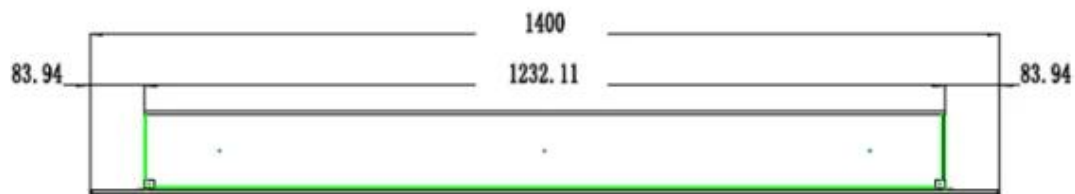

PREMIER - 140 CM