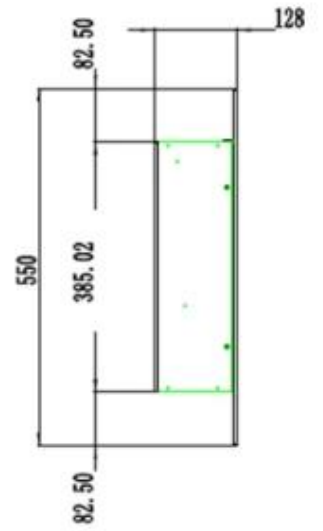

PREMIER - 140 CM