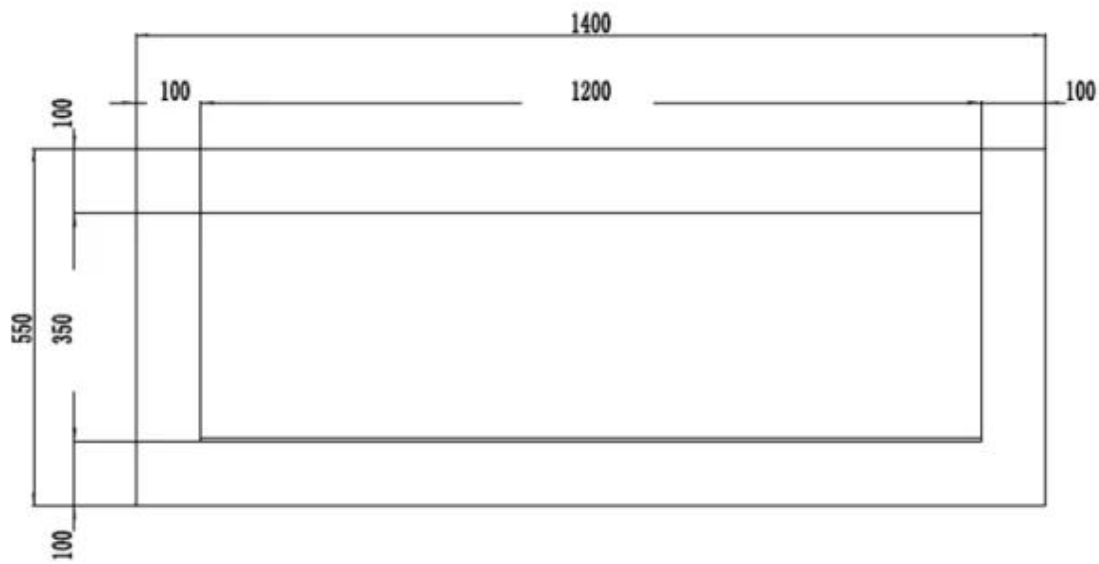

PREMIER - 140 CM