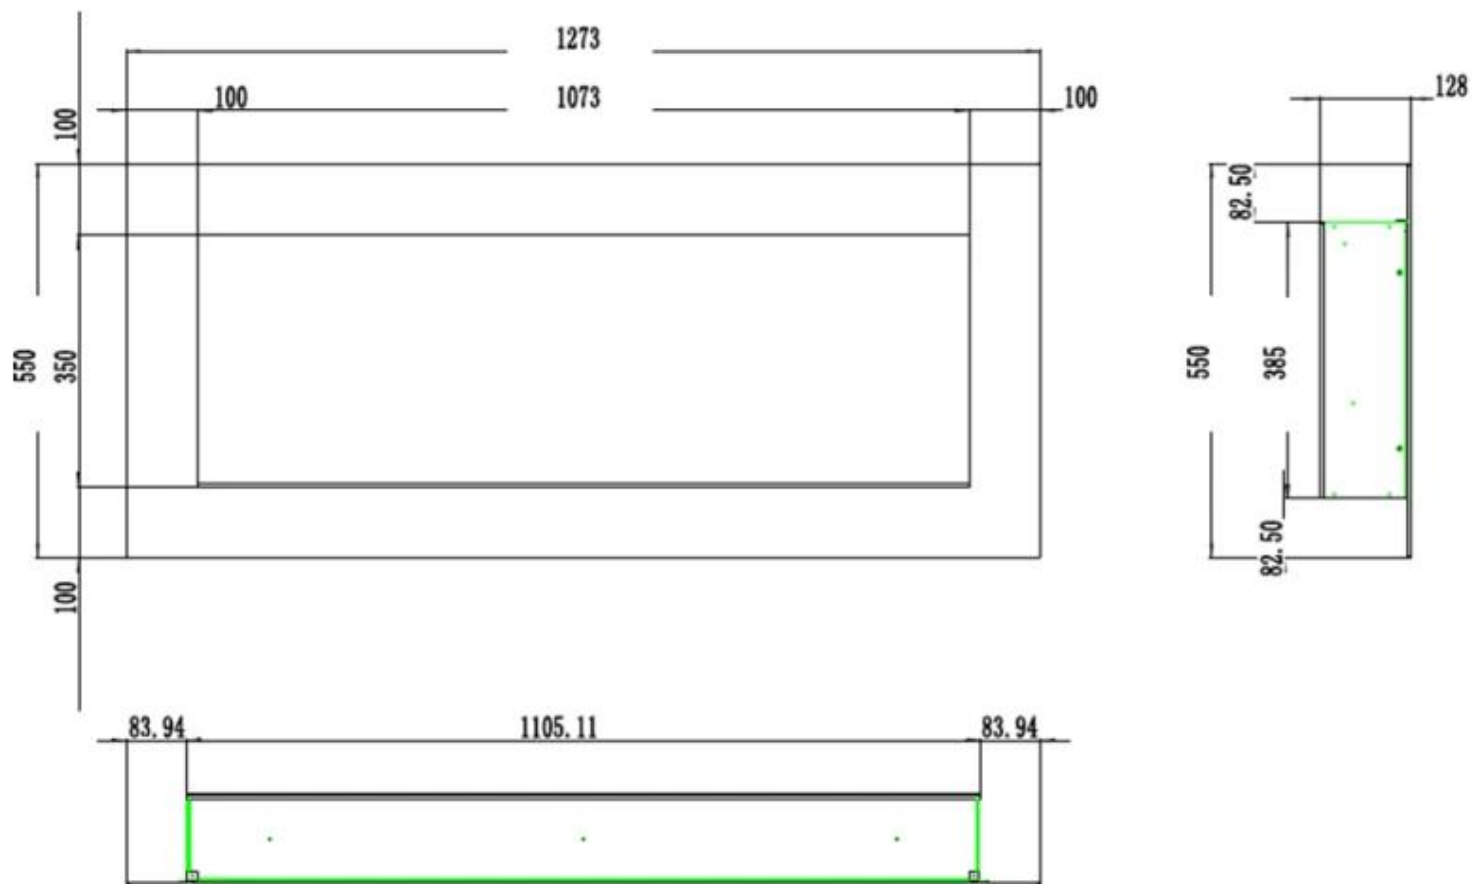

#### Aspetto esteriore

Lunghezza del vetro	158 cm
Lunghezza del vetro	145,4 cm
Lunghezza del vetro	120 cm
Lunghezza del vetro	107,3 cm
Lunghezza del vetro	84,5 cm
Altezza del vetro	35 cm
Interno	Nero
Decorazione	Pietre bianche
Decorazione	Cristalli
Decorazione	Legna
Vetro incluso	Sì
Materiali	Vetro
Materiali	Metallo
Colore	Nero

#### Dimensione

Lunghezza	165,4 cm
Lunghezza	140 cm
Lunghezza	127,3 cm
Lunghezza	104,5 cm
Lunghezza	178 cm
	12,8 cm
Altezza	55 cm
Peso	42 kg
Peso	38 kg
Peso	30 kg
Peso	25 kg
Peso	20 kg

### **Modello**

Montaggio	Camino elettrico da parete
Montaggio	Camino elettrico da incasso frontale
Garanzia	2 anni
Certificazione	CE
Vista della fiamma	Fronte
Uso	Al chiuso

PREMIER - 178 CM

PREMIER - 165.4 CM

PREMIER - 140 CM

PREMIER - 127.3 CM

PREMIER - 104.5 CM