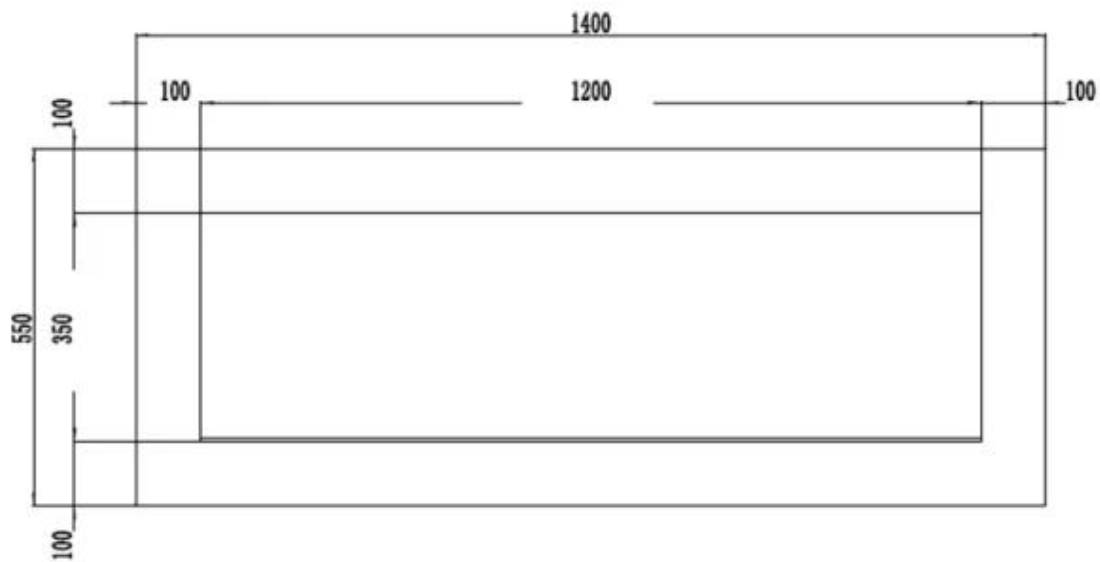

#### Aspetto esteriore

Lunghezza del vetro	158 cm
Lunghezza del vetro	145,4 cm
Lunghezza del vetro	120 cm
Lunghezza del vetro	107,3 cm
Lunghezza del vetro	84,5 cm
Altezza del vetro	35 cm
Interno	Nero
Decorazione	Pietre bianche
Decorazione	Cristalli
Decorazione	Legna
Vetro incluso	Sì
Materiali	Vetro
Materiali	Metallo
Colore	Nero

#### Dimensione

Lunghezza	165,4 cm
Lunghezza	140 cm
Lunghezza	127,3 cm
Lunghezza	104,5 cm
Lunghezza	178 cm
	12,8 cm
Altezza	55 cm
Peso	42 kg
Peso	38 kg
Peso	30 kg
Peso	25 kg
Peso	20 kg

### **Modello**

Montaggio	Camino elettrico da parete
Montaggio	Camino elettrico da incasso frontale
Garanzia	2 anni
Certificazione	CE
Vista della fiamma	Fronte
Uso	Al chiuso

PREMIER - 178 CM

PREMIER - 165.4 CM

PREMIER - 140 CM

PREMIER - 127.3 CM

PREMIER - 104.5 CM