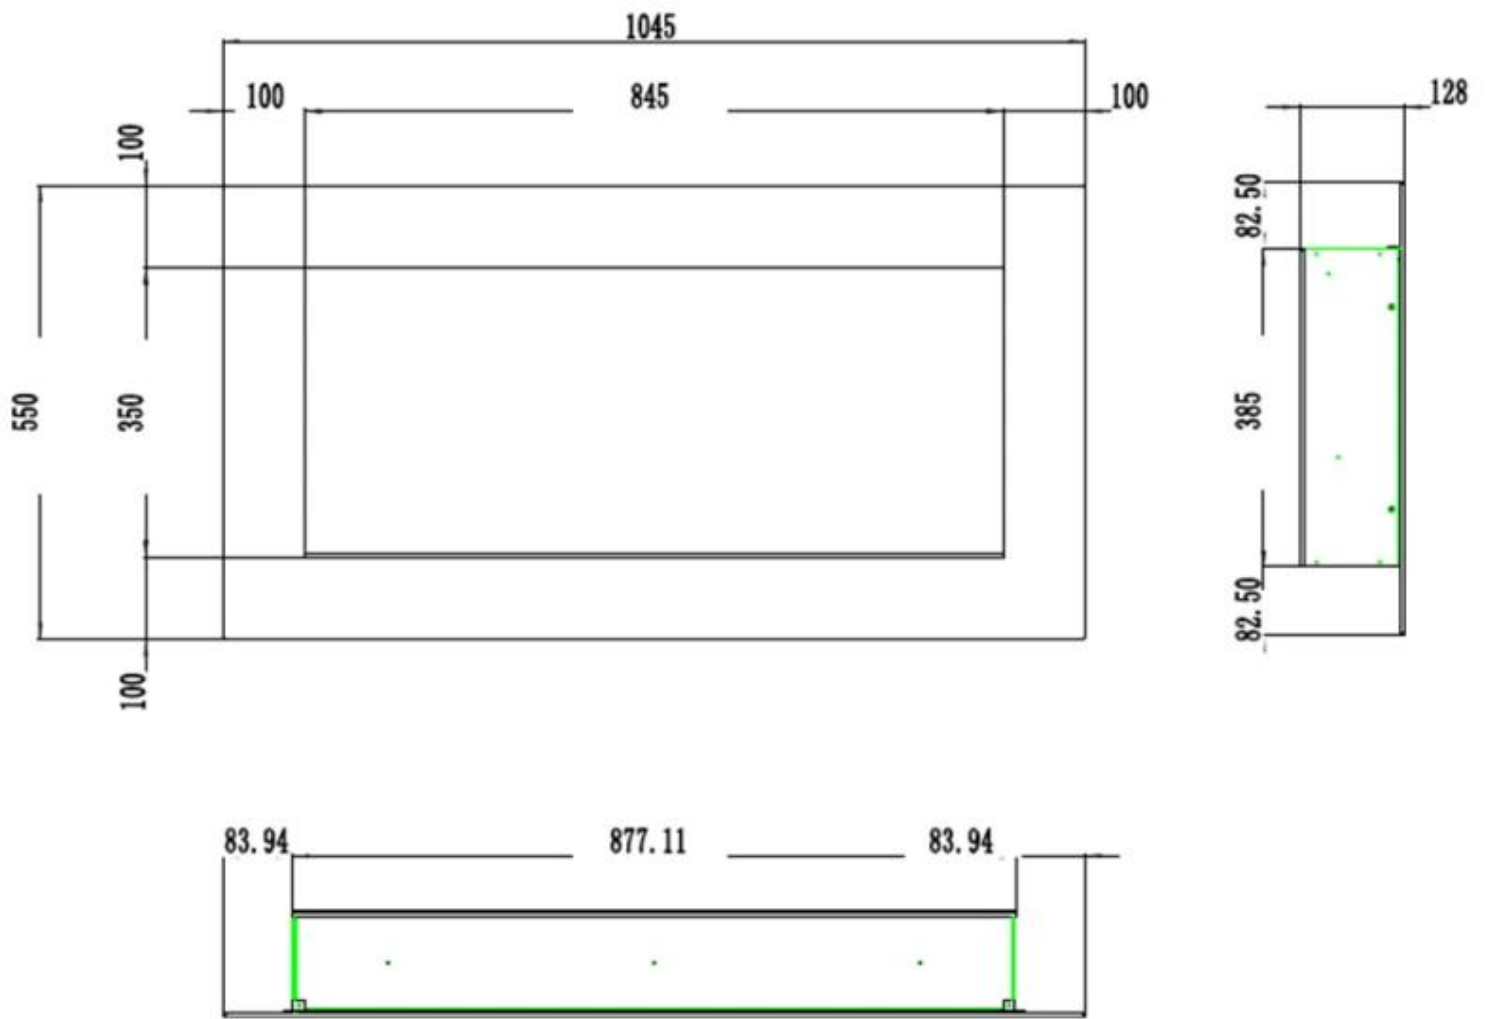

## CAMINO ELETTRICO PREMIER

ELP-80-139

Il Camino Elettrico Premier è la scelta ideale per chi desidera un design moderno e minimalista. Disponibile in diverse dimensioni (da 104,5 cm a 178 cm), si adatta perfettamente sia come camino da parete che da incasso frontale. Con il suo elegante colore nero, offre un'atmosfera accogliente grazie all'effetto fiamma realistico, senza generare calore. È facile da controllare tramite pannello di controllo o telecomando, rendendolo un'aggiunta pratica e sofisticata alla vostra casa.

#### Dimensioni e peso

	12,8 cm
Lunghezza	178 cm
Lunghezza	165,4 cm
Lunghezza	140 cm
Lunghezza	127,3 cm
Lunghezza	104,5 cm
Altezza	55 cm
Profondità	12,8 cm
Peso	30 kg
Peso	25 kg
Peso	20 kg
Peso	42 kg
Peso	38 kg

#### Materiale e aspetto

Materiale	Vetro
Materiale	Metallo
Colore	Nero
Interno (colore/materiale)	Nero
Vista delle fiamme	Frontale
Decorazione	Pietre bianche
Decorazione	Cristalli
Decorazione	Legna
Vetro incluso	Sì
Altezza del vetro	35 cm
Lunghezza del vetro	158 cm
Lunghezza del vetro	145,4 cm
Lunghezza del vetro	120 cm
Lunghezza del vetro	107,3 cm
Lunghezza del vetro	84,5 cm

### **Dettagli di installazione**

Canna fumaria	Non necessaria
Requisiti di alimentazione	220-240V
Requisiti di alimentazione	Sì

PREMIER - 165.4 CM

PREMIER - 140 CM

PREMIER - 127.3 CM

PREMIER - 104.5 CM

PREMIER - 178 CM