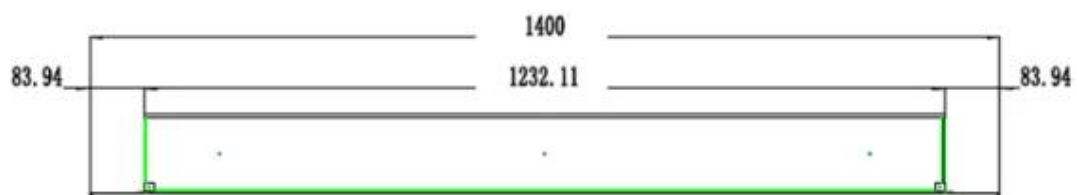

#### Aspetto esteriore

Lunghezza del vetro	158 cm
Lunghezza del vetro	145,4 cm
Lunghezza del vetro	120 cm
Lunghezza del vetro	107,3 cm
Lunghezza del vetro	84,5 cm
Altezza del vetro	35 cm
Interno	Nero
Decorazione	Pietre bianche
Decorazione	Cristalli
Decorazione	Legna
Vetro incluso	Sì
Materiali	Vetro
Materiali	Metallo
Colore	Nero

#### Dimensione

Lunghezza	165,4 cm
Lunghezza	140 cm
Lunghezza	127,3 cm
Lunghezza	104,5 cm
Lunghezza	178 cm
	12,8 cm
Altezza	55 cm
Peso	42 kg
Peso	38 kg
Peso	30 kg
Peso	25 kg
Peso	20 kg

### **Modello**

Montaggio	Camino elettrico da parete
Montaggio	Camino elettrico da incasso frontale
Garanzia	2 anni
Certificazione	CE
Vista della fiamma	Fronte
Uso	Al chiuso

PREMIER - 178 CM

PREMIER - 165.4 CM

PREMIER - 140 CM

PREMIER - 127.3 CM

PREMIER - 104.5 CM