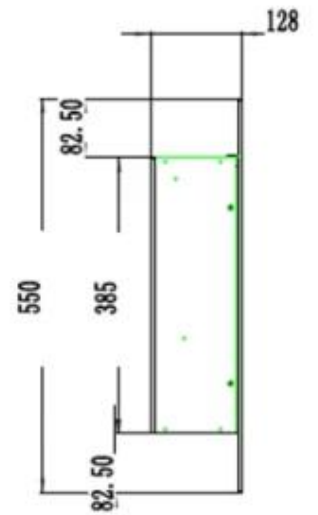

#### Dimensioni e peso

	12,8 cm
Lunghezza	178 cm
Lunghezza	165,4 cm
Lunghezza	140 cm
Lunghezza	127,3 cm
Lunghezza	104,5 cm
Altezza	55 cm
Profondità	12,8 cm
Peso	30 kg
Peso	25 kg
Peso	20 kg
Peso	42 kg
Peso	38 kg

#### Materiale e aspetto

Materiale	Vetro
Materiale	Metallo
Colore	Nero
Interno (colore/materiale)	Nero
Vista delle fiamme	Frontale
Decorazione	Pietre bianche
Decorazione	Cristalli
Decorazione	Legna
Vetro incluso	Sì
Altezza del vetro	35 cm
Lunghezza del vetro	158 cm
Lunghezza del vetro	145,4 cm
Lunghezza del vetro	120 cm
Lunghezza del vetro	107,3 cm
Lunghezza del vetro	84,5 cm

### **Dettagli di installazione**

Canna fumaria	Non necessaria
Requisiti di alimentazione	220-240V
Requisiti di alimentazione	Sì

PREMIER - 165.4 CM

PREMIER - 140 CM

PREMIER - 127.3 CM

PREMIER - 104.5 CM

PREMIER - 178 CM