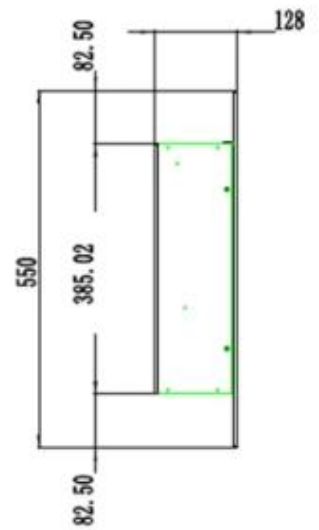

#### Aspetto esteriore

Lunghezza del vetro	158 cm
Lunghezza del vetro	145,4 cm
Lunghezza del vetro	120 cm
Lunghezza del vetro	107,3 cm
Lunghezza del vetro	84,5 cm
Altezza del vetro	35 cm
Interno	Nero
Decorazione	Pietre bianche
Decorazione	Cristalli
Decorazione	Legna
Vetro incluso	Sì
Materiali	Vetro
Materiali	Metallo
Colore	Nero

#### Dimensione

Lunghezza	165,4 cm
Lunghezza	140 cm
Lunghezza	127,3 cm
Lunghezza	104,5 cm
Lunghezza	178 cm
	12,8 cm
Altezza	55 cm
Peso	42 kg
Peso	38 kg
Peso	30 kg
Peso	25 kg
Peso	20 kg

### **Modello**

Montaggio	Camino elettrico da parete
Montaggio	Camino elettrico da incasso frontale
Garanzia	2 anni
Certificazione	CE
Vista della fiamma	Fronte
Uso	Al chiuso

PREMIER - 178 CM

PREMIER - 165.4 CM

PREMIER - 140 CM

PREMIER - 127.3 CM

PREMIER - 104.5 CM