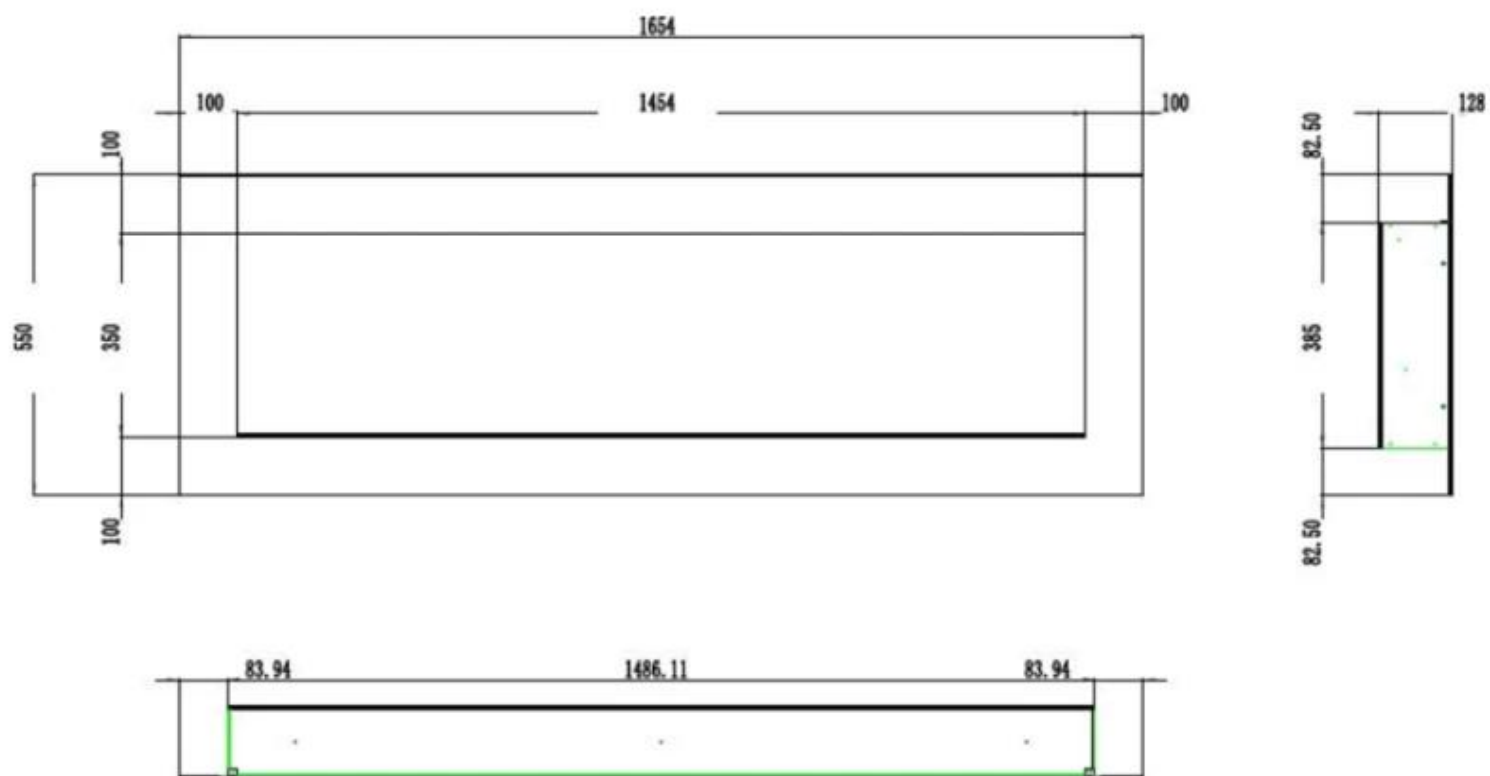

PREMIER - 165.4 CM