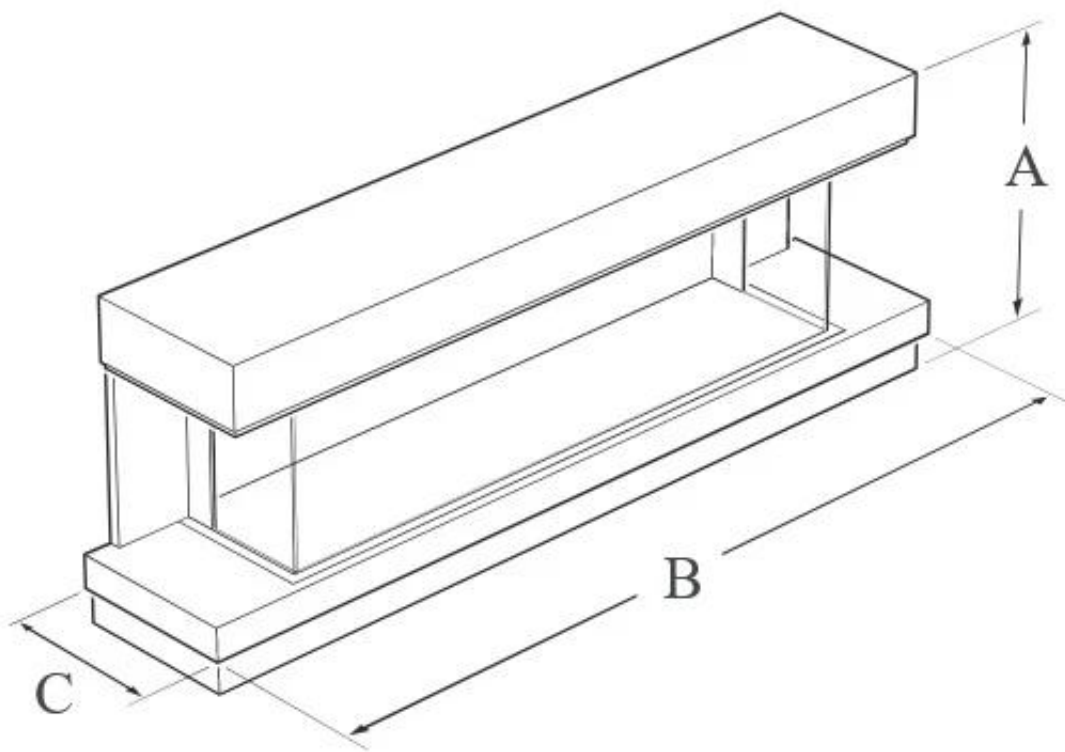

#### Dimensione

Profondità	34,5 cm
Lunghezza	174 cm
Altezza	62,6 cm

#### Aspetto esteriore

Vetro incluso	Sì
Decorazione	Legna
Colore	Bianco

**WALL MOUNTED**

A: 626 | B: 1740 | C: 345 (mm)