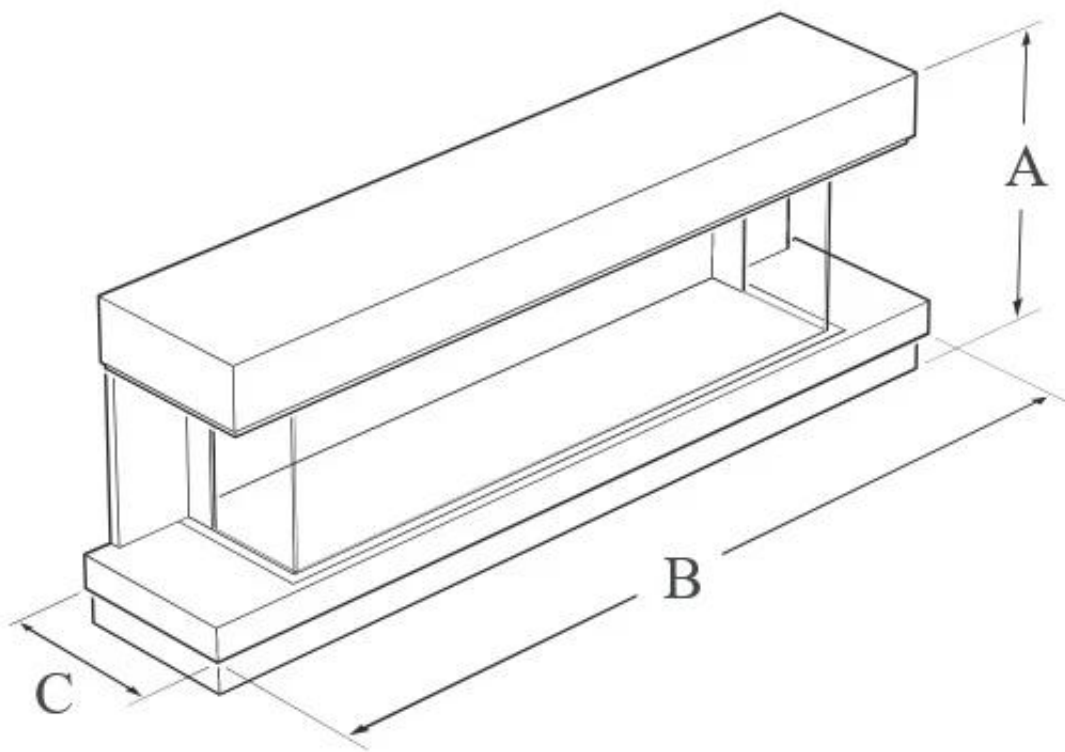

Modello

Montaggio	Camino elettrico da parete
Produttrice	Flamerite Fires
Vista della fiamma	Tre facciate
Certificazione	CE
Uso	Al chiuso
Garanzia	2 anni

Aspetto esteriore

Colore	Bianco
Decorazione	Legna
Vetro incluso	Sì

Dimensione

Lunghezza	174 cm
Altezza	62,6 cm
Profondità	34,5 cm

WALL MOUNTED

A: 626 | B: 1740 | C: 345 (mm)