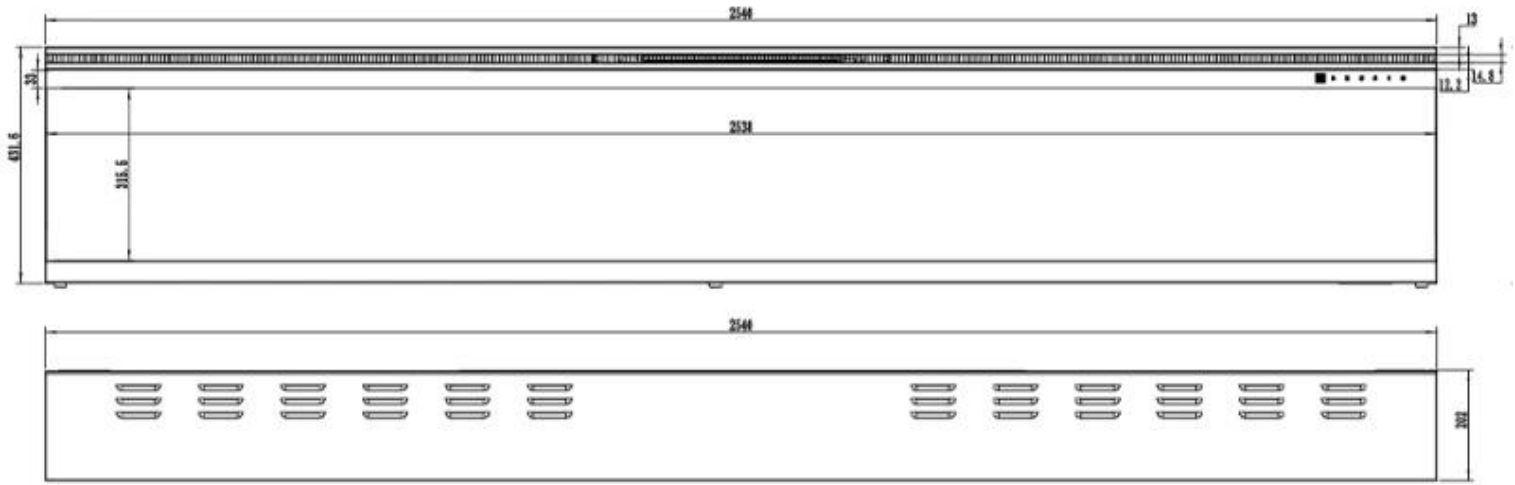

Aspetto esteriore

Interno	Nero
Materiali	Vetro
Materiali	Metallo
Colore	Nero
Decorazione	Cristalli
Decorazione	Legna
Vetro incluso	Sì
Altezza del vetro	31,5 cm
Lunghezza del vetro	126 cm
Lunghezza del vetro	106,4 cm
Lunghezza del vetro	253,8 cm
Lunghezza del vetro	182,6 cm
Lunghezza del vetro	164,9 cm
Lunghezza del vetro	152,2 cm

Modello

Montaggio	Camino elettrico da parete
Montaggio	Camino elettrico da incasso trifacciale
Certificazione	CE
Uso	Al chiuso
Garanzia	2 anni

Dimensione

	20 cm
Lunghezza	254 cm
Lunghezza	182,8 cm
Lunghezza	165,1 cm
Lunghezza	106,6 cm
Altezza	43,1 cm
Profondità	20 cm
Peso	80 kg
Peso	55 kg
Peso	50 kg
Peso	44 kg
Peso	37 kg
Peso	30 kg

UCKFIELD - 126.2 CM

UCKFIELD - 106.6 CM

UCKFIELD - 165.1 CM

UCKFIELD - 182.8 CM

UCKFIELD - 152.4 CM