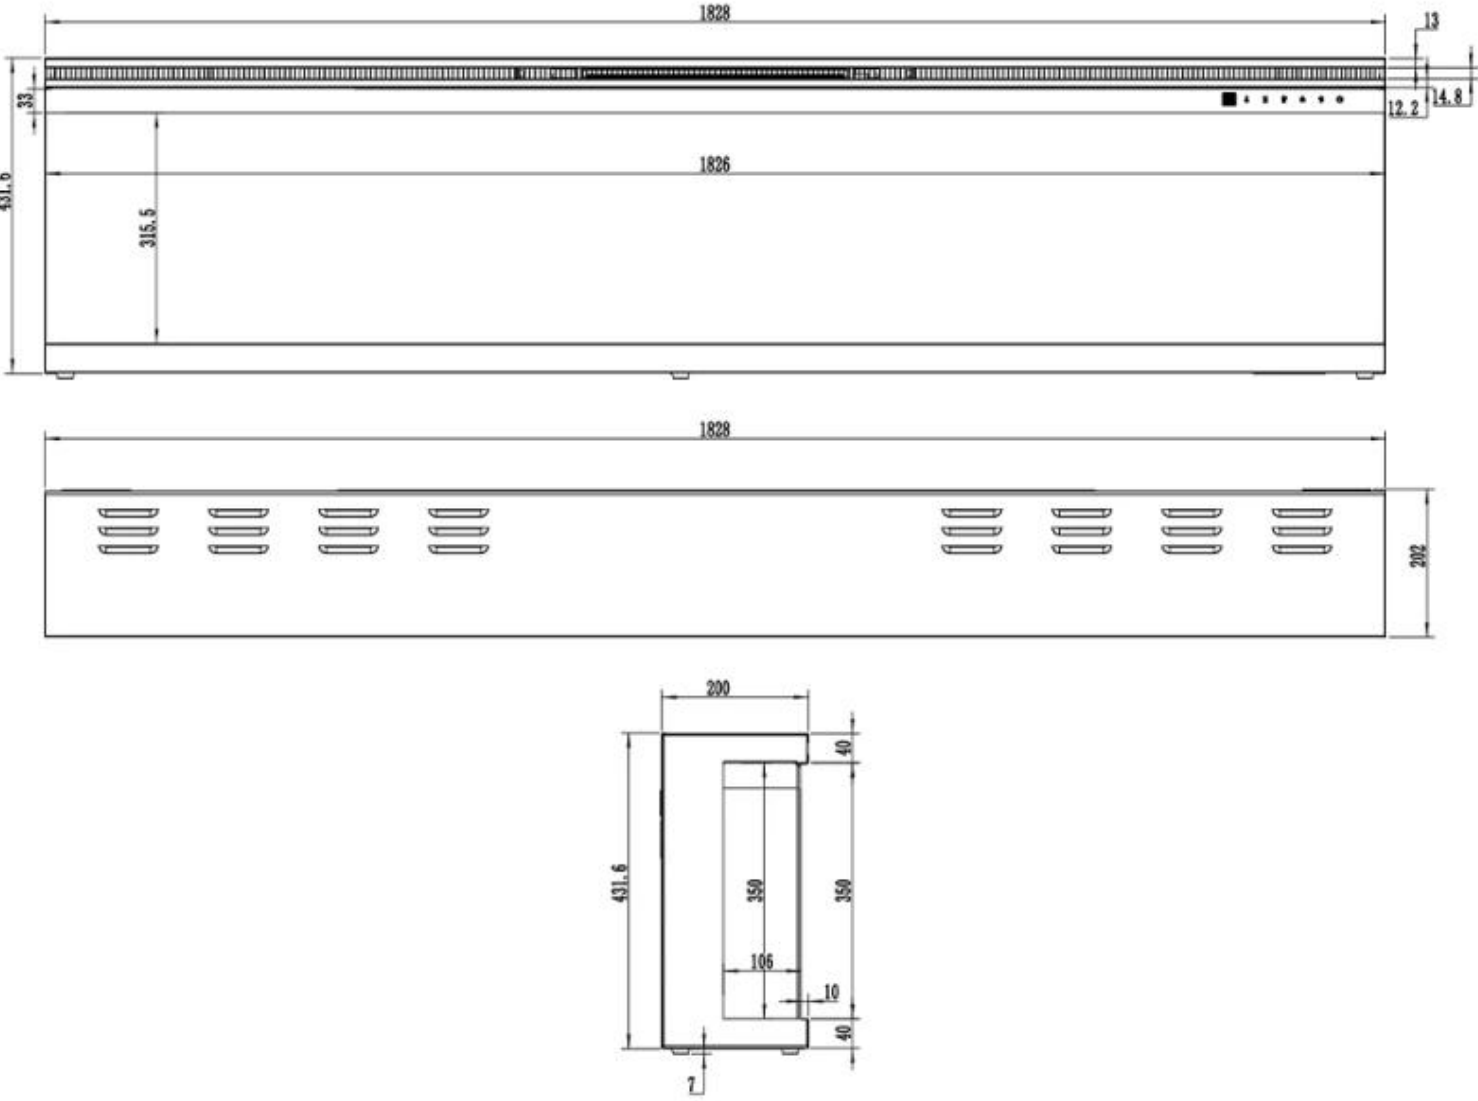

Aspetto esteriore

Interno	Nero
Materiali	Vetro
Materiali	Metallo
Colore	Nero
Decorazione	Cristalli
Decorazione	Legna
Vetro incluso	Sì
Altezza del vetro	31,5 cm
Lunghezza del vetro	126 cm
Lunghezza del vetro	106,4 cm
Lunghezza del vetro	253,8 cm
Lunghezza del vetro	182,6 cm
Lunghezza del vetro	164,9 cm
Lunghezza del vetro	152,2 cm

Modello

Montaggio	Camino elettrico da parete
Montaggio	Camino elettrico da incasso trifacciale
Certificazione	CE
Uso	Al chiuso
Garanzia	2 anni

Dimensione

	20 cm
Lunghezza	254 cm
Lunghezza	182,8 cm
Lunghezza	165,1 cm
Lunghezza	106,6 cm
Altezza	43,1 cm
Profondità	20 cm
Peso	80 kg
Peso	55 kg
Peso	50 kg
Peso	44 kg
Peso	37 kg
Peso	30 kg

UCKFIELD - 126.2 CM

UCKFIELD - 106.6 CM

UCKFIELD - 165.1 CM

UCKFIELD - 182.8 CM

UCKFIELD - 152.4 CM