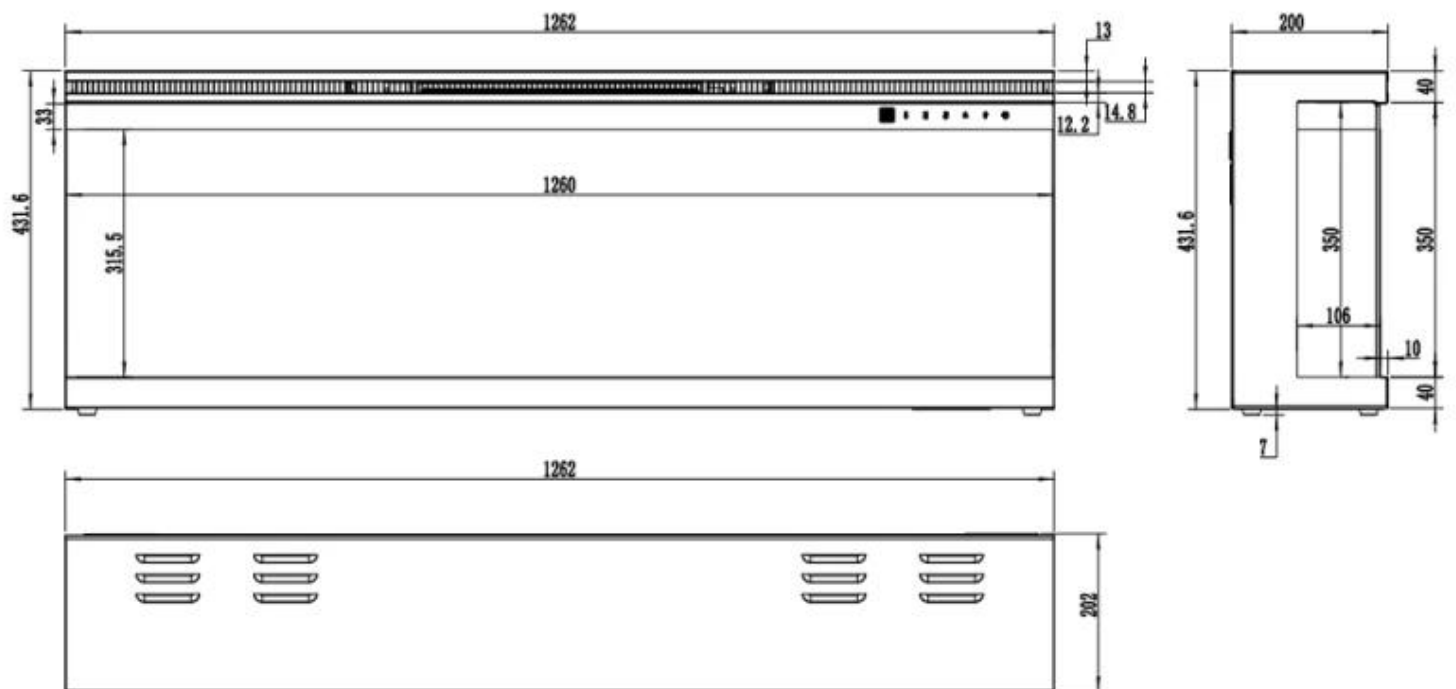

Aspetto esteriore

Interno	Nero
Materiali	Vetro
Materiali	Metallo
Colore	Nero
Decorazione	Cristalli
Decorazione	Legna
Vetro incluso	Sì
Altezza del vetro	31,5 cm
Lunghezza del vetro	126 cm
Lunghezza del vetro	106,4 cm
Lunghezza del vetro	253,8 cm
Lunghezza del vetro	182,6 cm
Lunghezza del vetro	164,9 cm
Lunghezza del vetro	152,2 cm

Modello

Montaggio	Camino elettrico da parete
Montaggio	Camino elettrico da incasso trifacciale
Certificazione	CE
Uso	Al chiuso
Garanzia	2 anni

Dimensione

	20 cm
Lunghezza	254 cm
Lunghezza	182,8 cm
Lunghezza	165,1 cm
Lunghezza	106,6 cm
Altezza	43,1 cm
Profondità	20 cm
Peso	80 kg
Peso	55 kg
Peso	50 kg
Peso	44 kg
Peso	37 kg
Peso	30 kg

UCKFIELD - 126.2 CM

UCKFIELD - 106.6 CM

UCKFIELD - 165.1 CM

UCKFIELD - 182.8 CM

UCKFIELD - 152.4 CM