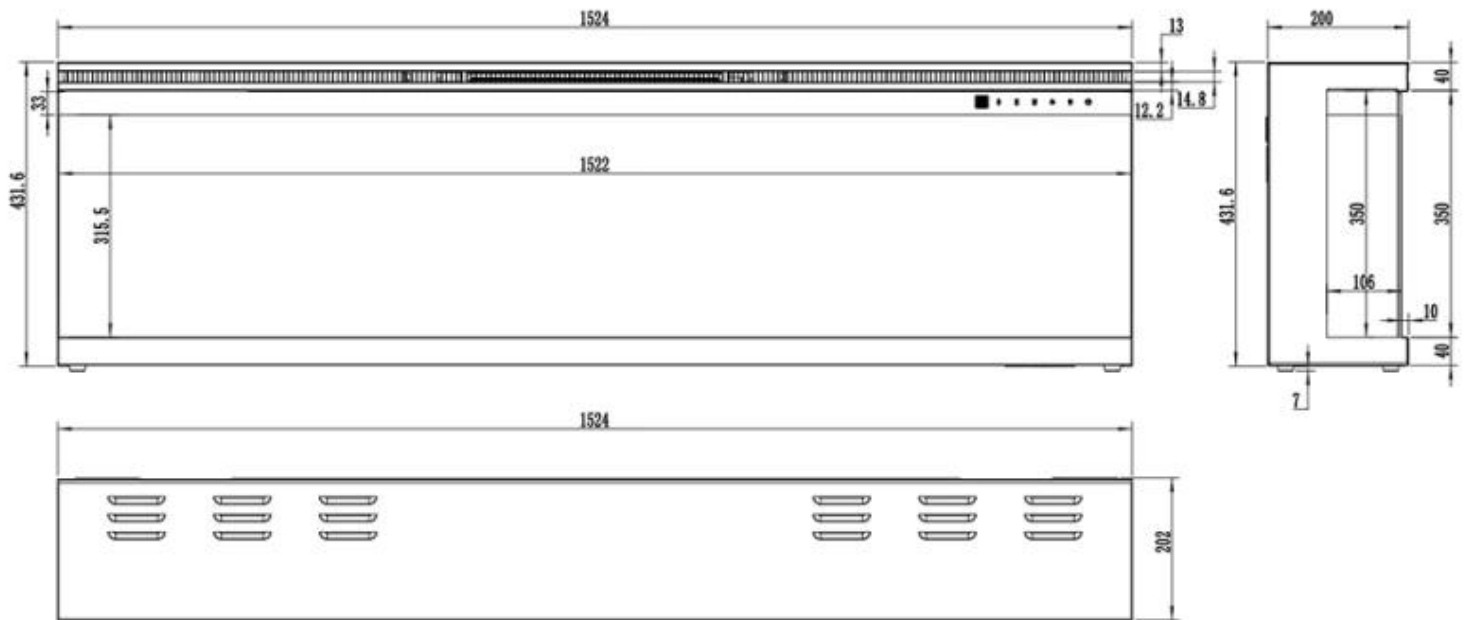

Aspetto esteriore

Interno	Nero
Materiali	Vetro
Materiali	Metallo
Colore	Nero
Decorazione	Cristalli
Decorazione	Legna
Vetro incluso	Sì
Altezza del vetro	31,5 cm
Lunghezza del vetro	126 cm
Lunghezza del vetro	106,4 cm
Lunghezza del vetro	253,8 cm
Lunghezza del vetro	182,6 cm
Lunghezza del vetro	164,9 cm
Lunghezza del vetro	152,2 cm

Modello

Montaggio	Camino elettrico da parete
Montaggio	Camino elettrico da incasso trifacciale
Certificazione	CE
Uso	Al chiuso
Garanzia	2 anni

Dimensione

	20 cm
Lunghezza	254 cm
Lunghezza	182,8 cm
Lunghezza	165,1 cm
Lunghezza	106,6 cm
Altezza	43,1 cm
Profondità	20 cm
Peso	80 kg
Peso	55 kg
Peso	50 kg
Peso	44 kg
Peso	37 kg
Peso	30 kg

UCKFIELD - 126.2 CM

UCKFIELD - 106.6 CM

UCKFIELD - 165.1 CM

UCKFIELD - 182.8 CM

UCKFIELD - 152.4 CM