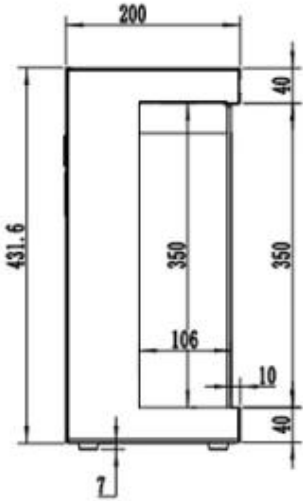

#### Dimensione

Lunghezza	165,1 cm
Lunghezza	106,6 cm
Lunghezza	254 cm
Lunghezza	182,8 cm
Altezza	43,1 cm
	20 cm
Peso	80 kg
Peso	55 kg
Peso	50 kg
Peso	44 kg
Peso	37 kg
Peso	30 kg

#### Aspetto esteriore

Vetro incluso	Sì
Materiali	Vetro
Materiali	Metallo
Colore	Nero
Lunghezza del vetro	253,8 cm
Lunghezza del vetro	182,6 cm
Lunghezza del vetro	164,9 cm
Lunghezza del vetro	152,2 cm
Lunghezza del vetro	126 cm
Lunghezza del vetro	106,4 cm
Altezza del vetro	31,5 cm
Interno	Nero
Decorazione	Cristalli
Decorazione	Legna

### **Modello**

Montaggio	Camino elettrico da parete
Montaggio	Camino elettrico da incasso trifacciale
Garanzia	2 anni
Certificazione	CE
Uso	Al chiuso

UCKFIELD - 126.2 CM

UCKFIELD - 106.6 CM

UCKFIELD - 165.1 CM

UCKFIELD - 182.8 CM

UCKFIELD - 152.4 CM