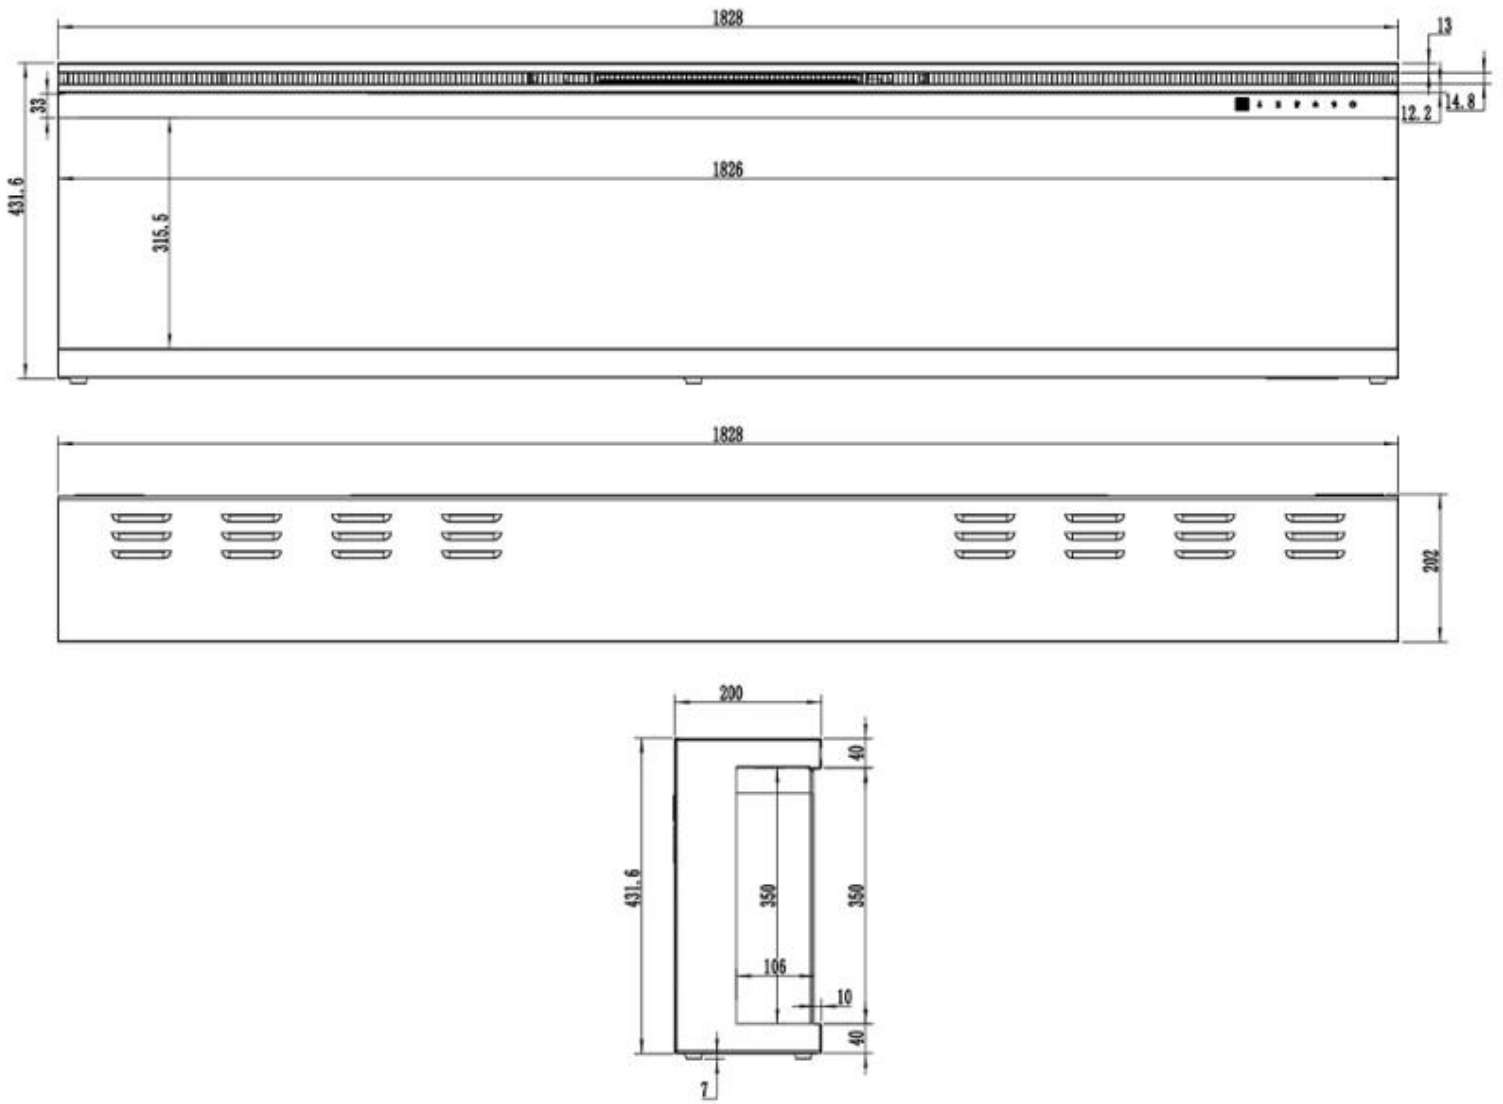

#### Dimensione

Lunghezza	165,1 cm
Lunghezza	106,6 cm
Lunghezza	254 cm
Lunghezza	182,8 cm
Altezza	43,1 cm
	20 cm
Peso	80 kg
Peso	55 kg
Peso	50 kg
Peso	44 kg
Peso	37 kg
Peso	30 kg

#### Aspetto esteriore

Vetro incluso	Sì
Materiali	Vetro
Materiali	Metallo
Colore	Nero
Lunghezza del vetro	253,8 cm
Lunghezza del vetro	182,6 cm
Lunghezza del vetro	164,9 cm
Lunghezza del vetro	152,2 cm
Lunghezza del vetro	126 cm
Lunghezza del vetro	106,4 cm
Altezza del vetro	31,5 cm
Interno	Nero
Decorazione	Cristalli
Decorazione	Legna

### **Modello**

Montaggio	Camino elettrico da parete
Montaggio	Camino elettrico da incasso trifacciale
Garanzia	2 anni
Certificazione	CE
Uso	Al chiuso

UCKFIELD - 126.2 CM

UCKFIELD - 106.6 CM

UCKFIELD - 165.1 CM

UCKFIELD - 182.8 CM

UCKFIELD - 152.4 CM