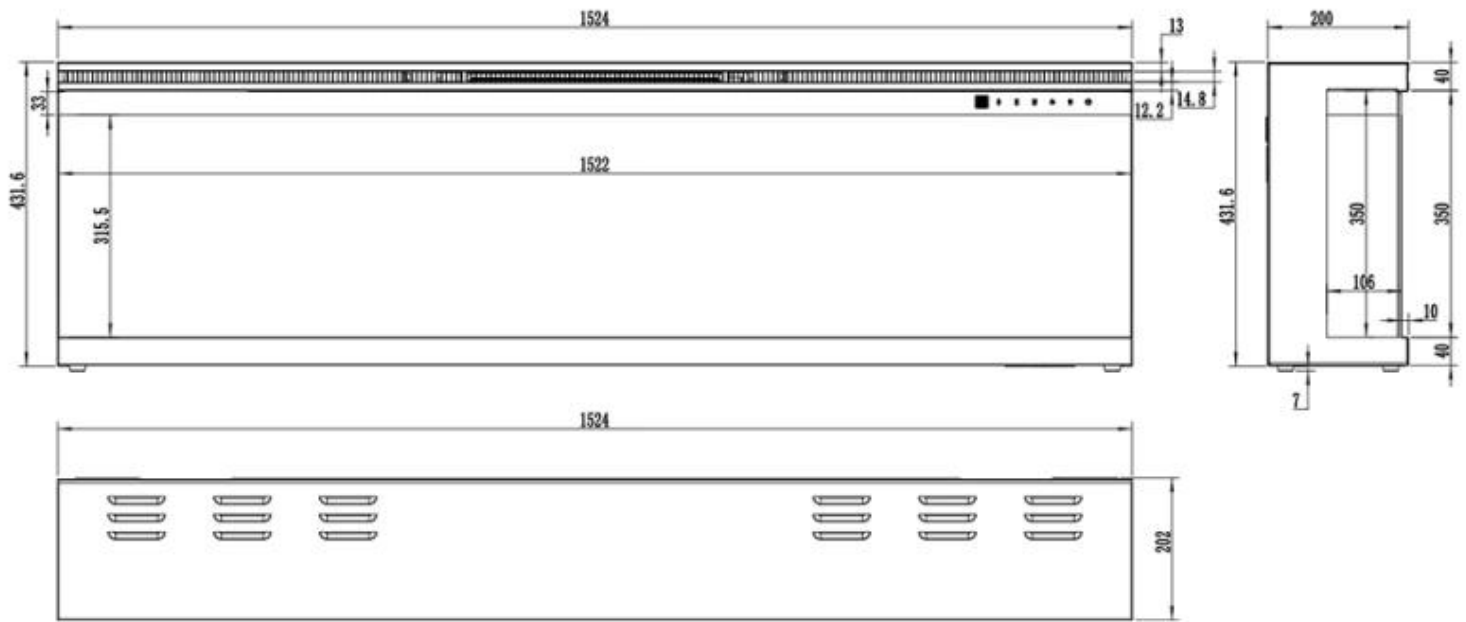

#### Dimensione

Lunghezza	165,1 cm
Lunghezza	106,6 cm
Lunghezza	254 cm
Lunghezza	182,8 cm
Altezza	43,1 cm
	20 cm
Peso	80 kg
Peso	55 kg
Peso	50 kg
Peso	44 kg
Peso	37 kg
Peso	30 kg

#### Aspetto esteriore

Vetro incluso	Sì
Materiali	Vetro
Materiali	Metallo
Colore	Nero
Lunghezza del vetro	253,8 cm
Lunghezza del vetro	182,6 cm
Lunghezza del vetro	164,9 cm
Lunghezza del vetro	152,2 cm
Lunghezza del vetro	126 cm
Lunghezza del vetro	106,4 cm
Altezza del vetro	31,5 cm
Interno	Nero
Decorazione	Cristalli
Decorazione	Legna

### **Modello**

Montaggio	Camino elettrico da parete
Montaggio	Camino elettrico da incasso trifacciale
Garanzia	2 anni
Certificazione	CE
Uso	Al chiuso

UCKFIELD - 126.2 CM

UCKFIELD - 106.6 CM

UCKFIELD - 165.1 CM

UCKFIELD - 182.8 CM

UCKFIELD - 152.4 CM