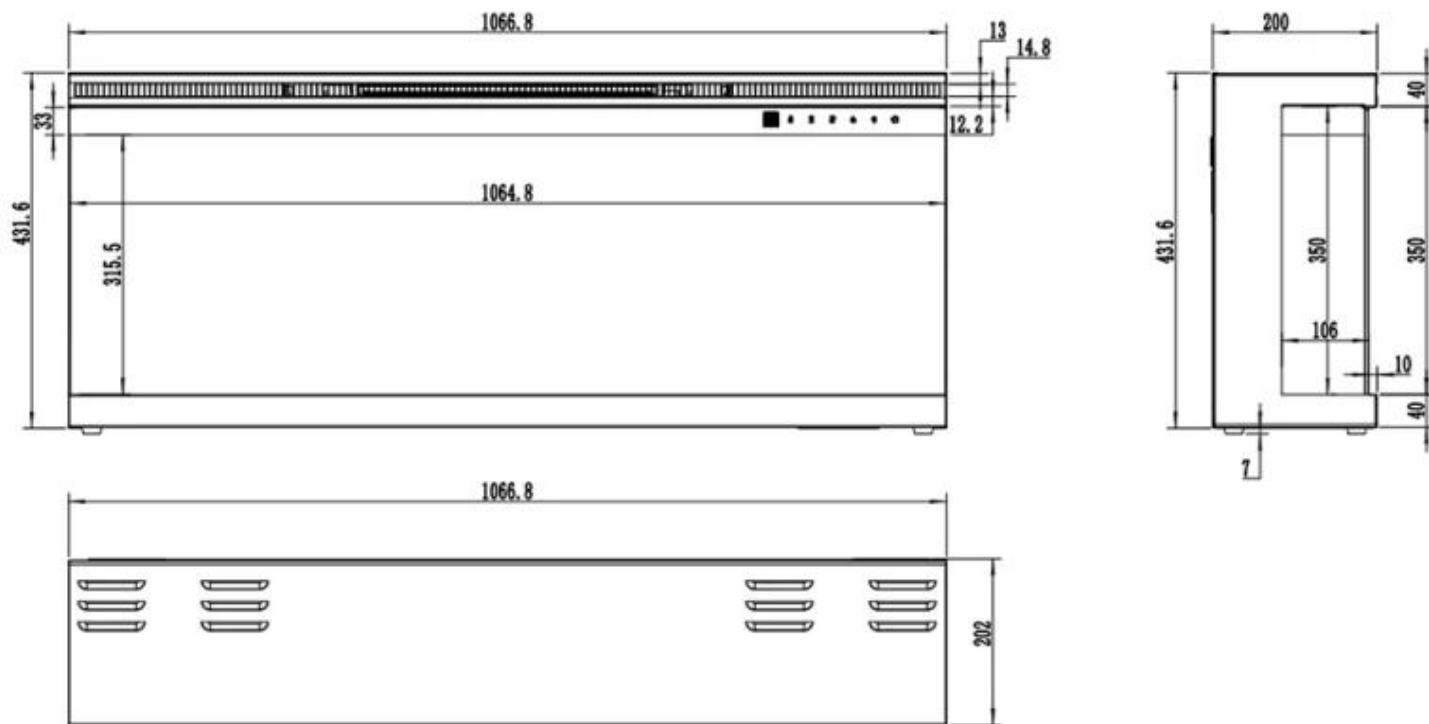

Aspetto esteriore

Interno	Nero
Materiali	Vetro
Materiali	Metallo
Colore	Nero
Decorazione	Cristalli
Decorazione	Legna
Vetro incluso	Sì
Altezza del vetro	31,5 cm
Lunghezza del vetro	126 cm
Lunghezza del vetro	106,4 cm
Lunghezza del vetro	253,8 cm
Lunghezza del vetro	182,6 cm
Lunghezza del vetro	164,9 cm
Lunghezza del vetro	152,2 cm

Modello

Montaggio	Camino elettrico da parete
Montaggio	Camino elettrico da incasso trifacciale
Certificazione	CE
Uso	Al chiuso
Garanzia	2 anni

Dimensione

	20 cm
Lunghezza	254 cm
Lunghezza	182,8 cm
Lunghezza	165,1 cm
Lunghezza	106,6 cm
Altezza	43,1 cm
Profondità	20 cm
Peso	80 kg
Peso	55 kg
Peso	50 kg
Peso	44 kg
Peso	37 kg
Peso	30 kg

UCKFIELD - 126.2 CM

UCKFIELD - 106.6 CM

UCKFIELD - 165.1 CM

UCKFIELD - 182.8 CM

UCKFIELD - 152.4 CM