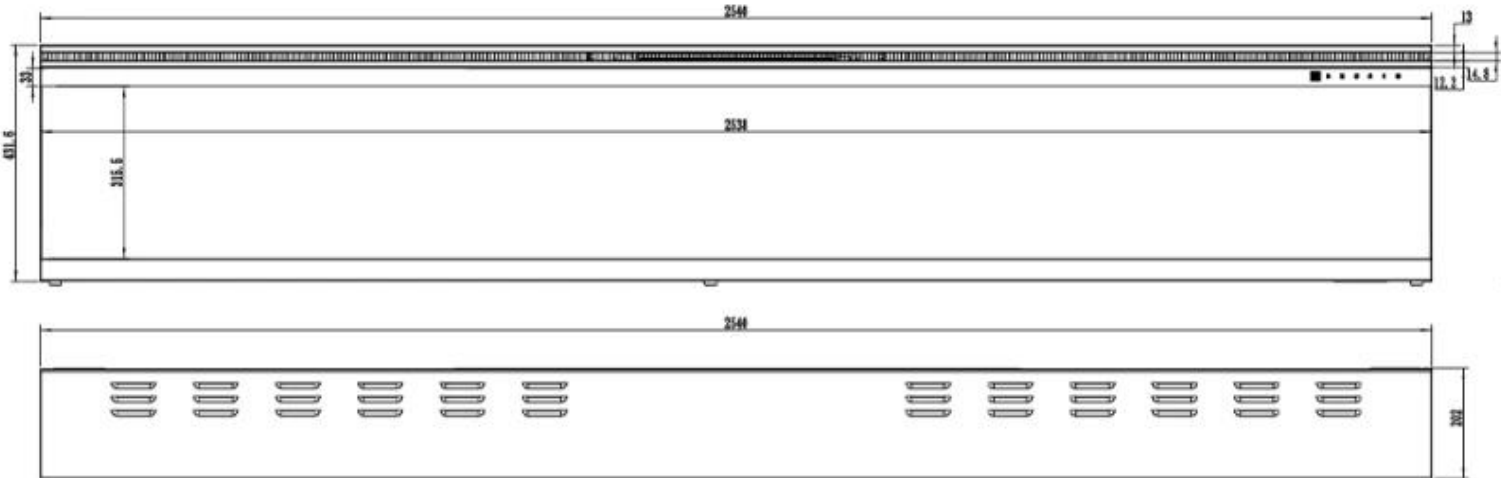

#### Aspetto esteriore

Vetro incluso	Sì
Materiali	Vetro
Materiali	Metallo
Colore	Nero
Lunghezza del vetro	253,8 cm
Lunghezza del vetro	182,6 cm
Lunghezza del vetro	164,9 cm
Lunghezza del vetro	152,2 cm
Lunghezza del vetro	126 cm
Lunghezza del vetro	106,4 cm
Altezza del vetro	31,5 cm
Interno	Nero
Decorazione	Cristalli
Decorazione	Legna

### **Modello**

Montaggio	Camino elettrico da parete
Montaggio	Camino elettrico da incasso trifacciale
Garanzia	2 anni
Certificazione	CE
Uso	Al chiuso

UCKFIELD - 126.2 CM

UCKFIELD - 106.6 CM

UCKFIELD - 165.1 CM

UCKFIELD - 182.8 CM

UCKFIELD - 152.4 CM