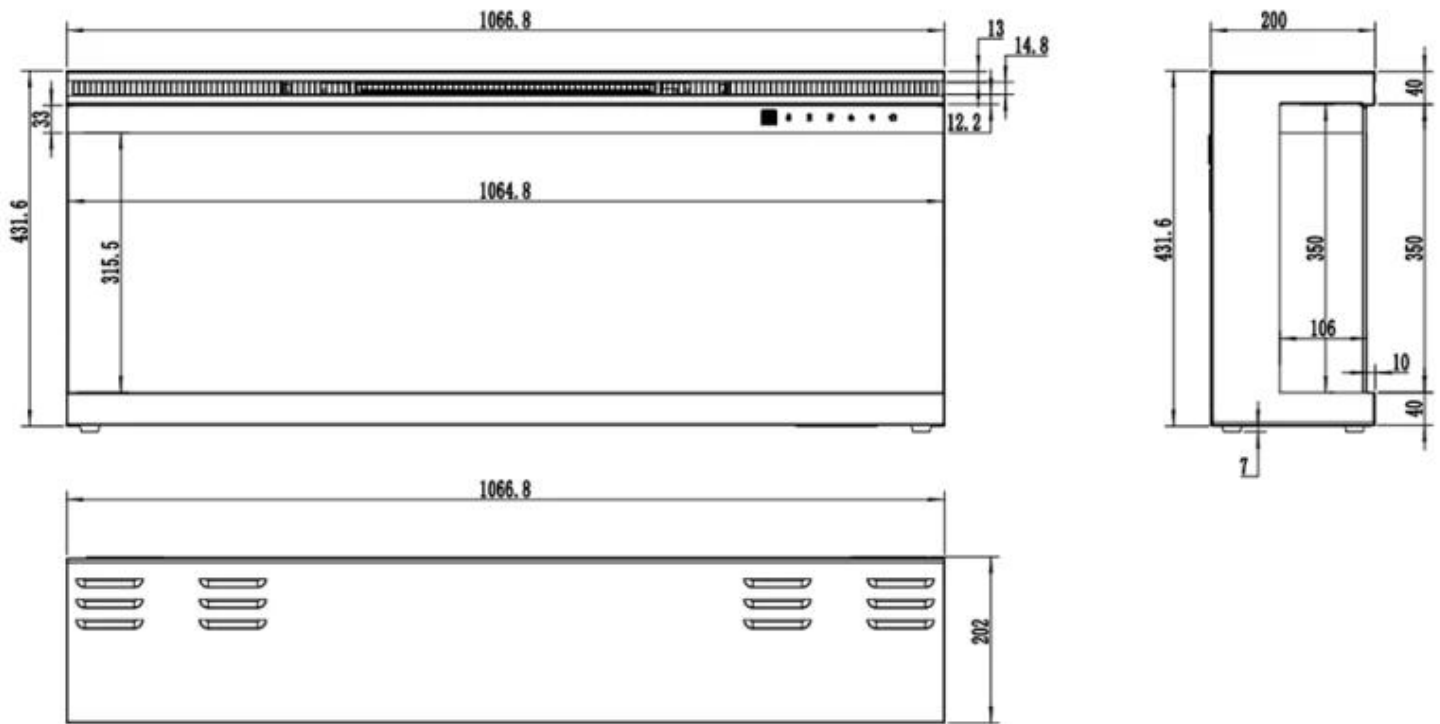

#### Dimensione

Lunghezza	165,1 cm
Lunghezza	106,6 cm
Lunghezza	254 cm
Lunghezza	182,8 cm
Altezza	43,1 cm
	20 cm
Peso	80 kg
Peso	55 kg
Peso	50 kg
Peso	44 kg
Peso	37 kg
Peso	30 kg

#### Aspetto esteriore

Vetro incluso	Sì
Materiali	Vetro
Materiali	Metallo
Colore	Nero
Lunghezza del vetro	253,8 cm
Lunghezza del vetro	182,6 cm
Lunghezza del vetro	164,9 cm
Lunghezza del vetro	152,2 cm
Lunghezza del vetro	126 cm
Lunghezza del vetro	106,4 cm
Altezza del vetro	31,5 cm
Interno	Nero
Decorazione	Cristalli
Decorazione	Legna

### **Modello**

Montaggio	Camino elettrico da parete
Montaggio	Camino elettrico da incasso trifacciale
Garanzia	2 anni
Certificazione	CE
Uso	Al chiuso

UCKFIELD - 126.2 CM

UCKFIELD - 106.6 CM

UCKFIELD - 165.1 CM