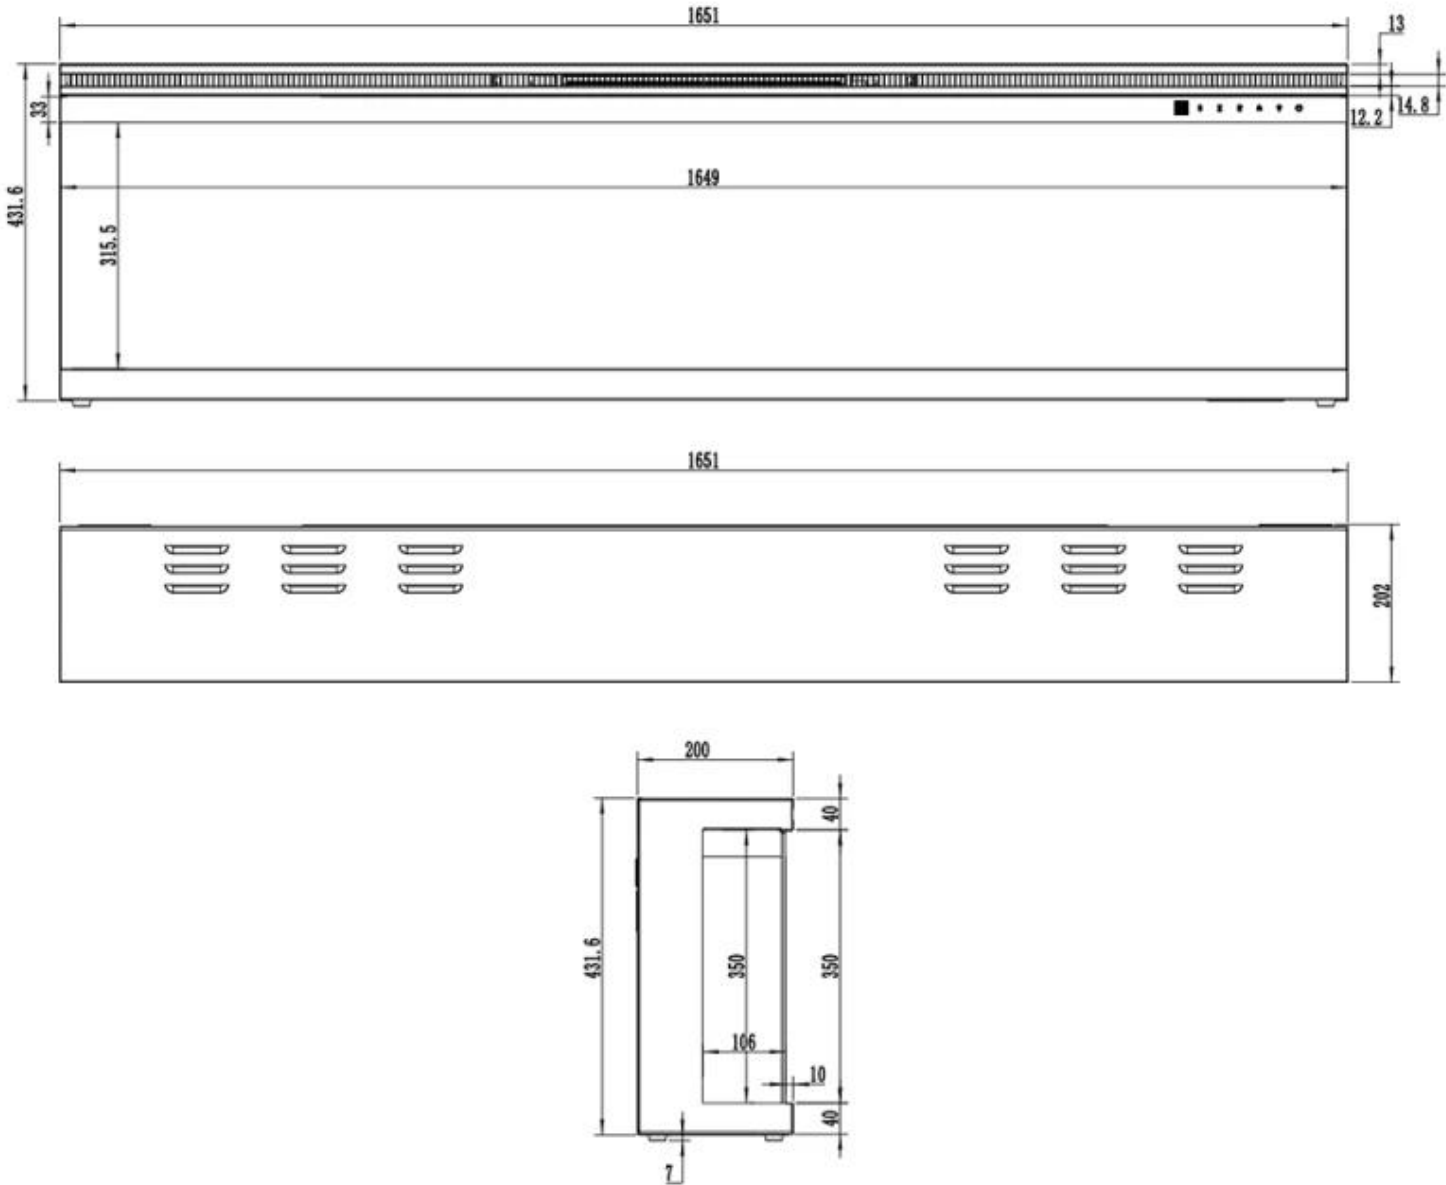

#### Dimensione

Lunghezza	165,1 cm
Lunghezza	106,6 cm
Lunghezza	254 cm
Lunghezza	182,8 cm
Altezza	43,1 cm
	20 cm
Peso	80 kg
Peso	55 kg
Peso	50 kg
Peso	44 kg
Peso	37 kg
Peso	30 kg

#### Aspetto esteriore

Vetro incluso	Sì
Materiali	Vetro
Materiali	Metallo
Colore	Nero
Lunghezza del vetro	253,8 cm
Lunghezza del vetro	182,6 cm
Lunghezza del vetro	164,9 cm
Lunghezza del vetro	152,2 cm
Lunghezza del vetro	126 cm
Lunghezza del vetro	106,4 cm
Altezza del vetro	31,5 cm
Interno	Nero
Decorazione	Cristalli
Decorazione	Legna

### **Modello**

Montaggio	Camino elettrico da parete
Montaggio	Camino elettrico da incasso trifacciale
Garanzia	2 anni
Certificazione	CE
Uso	Al chiuso

UCKFIELD - 126.2 CM

UCKFIELD - 106.6 CM

UCKFIELD - 165.1 CM

UCKFIELD - 182.8 CM

UCKFIELD - 152.4 CM