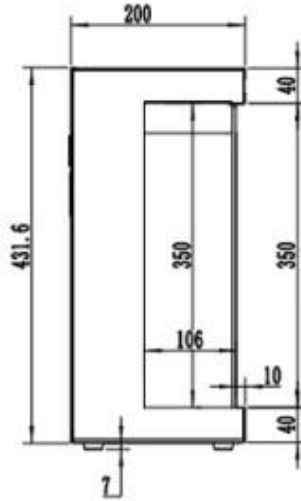

Aspetto esteriore

Interno	Nero
Materiali	Vetro
Materiali	Metallo
Colore	Nero
Decorazione	Cristalli
Decorazione	Legna
Vetro incluso	Sì
Altezza del vetro	31,5 cm
Lunghezza del vetro	126 cm
Lunghezza del vetro	106,4 cm
Lunghezza del vetro	253,8 cm
Lunghezza del vetro	182,6 cm
Lunghezza del vetro	164,9 cm
Lunghezza del vetro	152,2 cm

Modello

Montaggio	Camino elettrico da parete
Montaggio	Camino elettrico da incasso trifacciale
Certificazione	CE
Uso	Al chiuso
Garanzia	2 anni

Dimensione

	20 cm
Lunghezza	254 cm
Lunghezza	182,8 cm
Lunghezza	165,1 cm
Lunghezza	106,6 cm
Altezza	43,1 cm
Profondità	20 cm
Peso	80 kg
Peso	55 kg
Peso	50 kg
Peso	44 kg
Peso	37 kg
Peso	30 kg

UCKFIELD - 126.2 CM

UCKFIELD - 106.6 CM

UCKFIELD - 165.1 CM

UCKFIELD - 182.8 CM

UCKFIELD - 152.4 CM