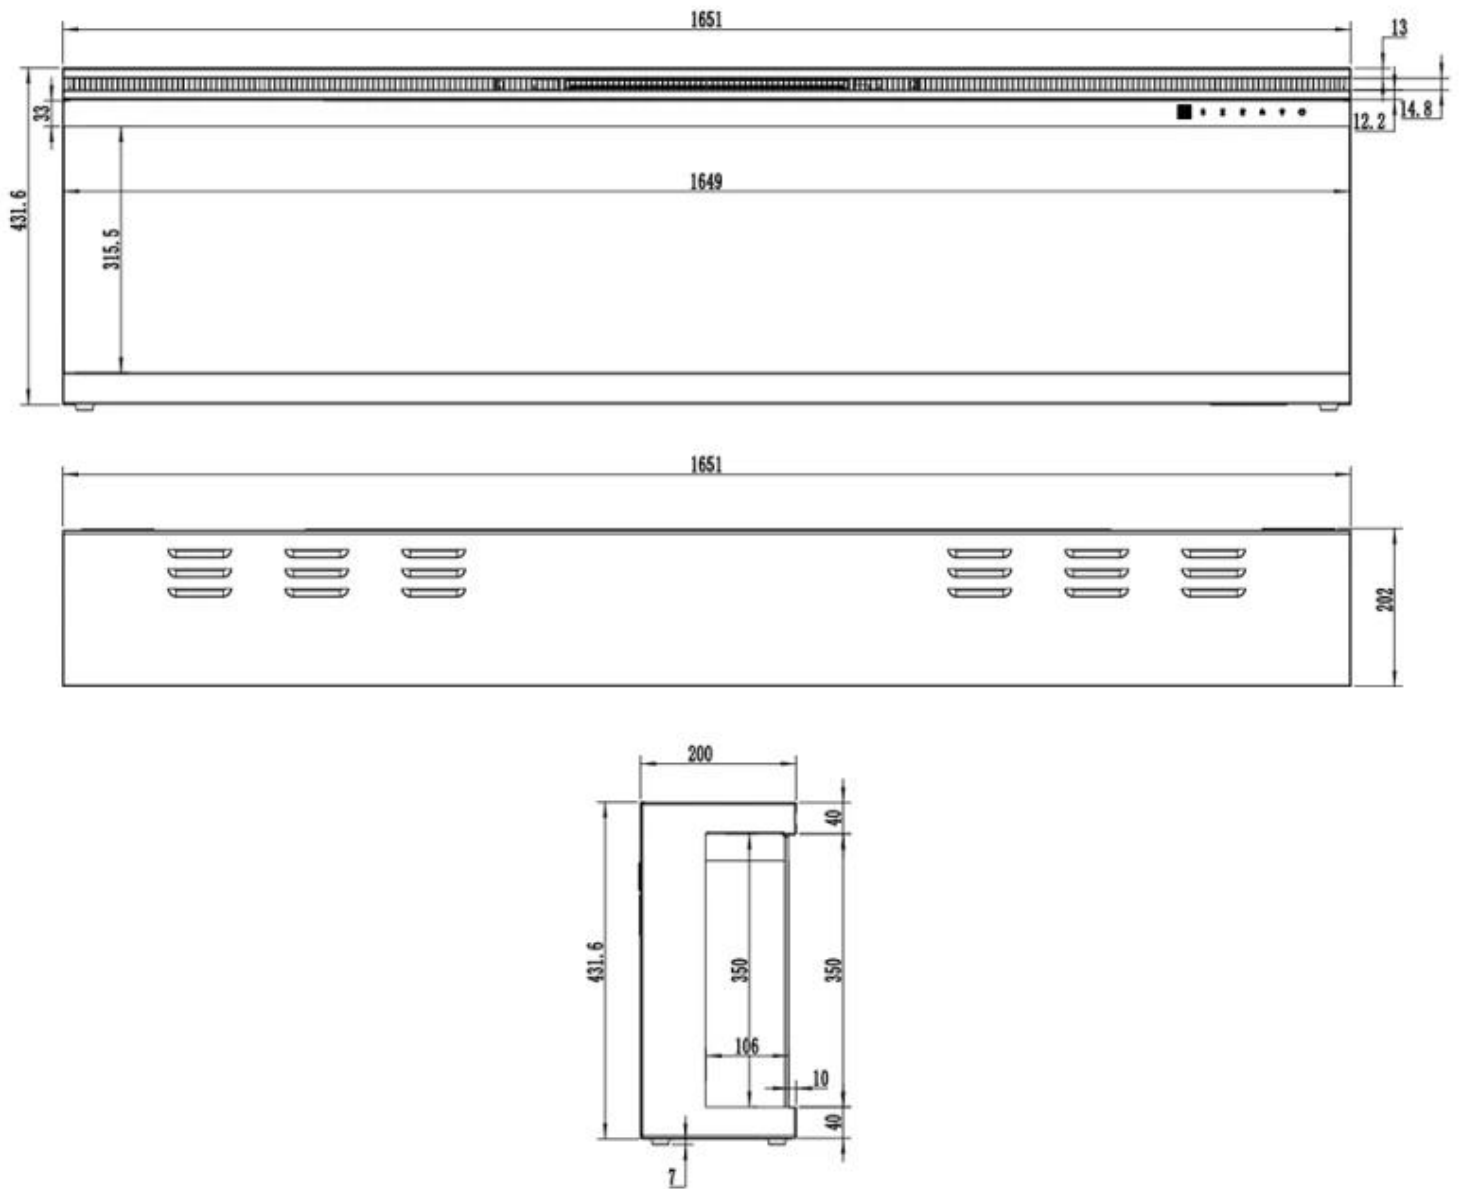

Aspetto esteriore

Interno	Nero
Materiali	Vetro
Materiali	Metallo
Colore	Nero
Decorazione	Cristalli
Decorazione	Legna
Vetro incluso	Sì
Altezza del vetro	31,5 cm
Lunghezza del vetro	126 cm
Lunghezza del vetro	106,4 cm
Lunghezza del vetro	253,8 cm
Lunghezza del vetro	182,6 cm
Lunghezza del vetro	164,9 cm
Lunghezza del vetro	152,2 cm

Modello

Montaggio	Camino elettrico da parete
Montaggio	Camino elettrico da incasso trifacciale
Certificazione	CE
Uso	Al chiuso
Garanzia	2 anni

Dimensione

	20 cm
Lunghezza	254 cm
Lunghezza	182,8 cm
Lunghezza	165,1 cm
Lunghezza	106,6 cm
Altezza	43,1 cm
Profondità	20 cm
Peso	80 kg
Peso	55 kg
Peso	50 kg
Peso	44 kg
Peso	37 kg
Peso	30 kg

UCKFIELD - 126.2 CM

UCKFIELD - 106.6 CM

UCKFIELD - 165.1 CM

UCKFIELD - 182.8 CM

UCKFIELD - 152.4 CM