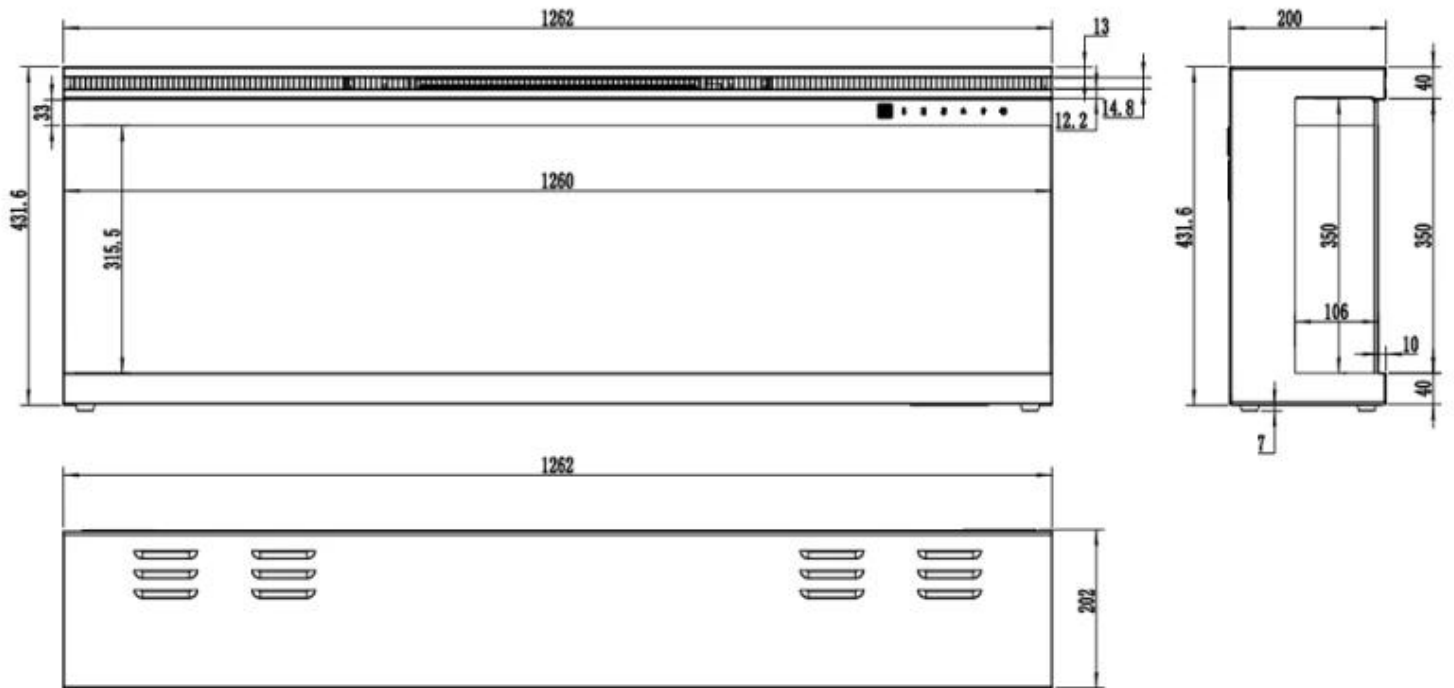

#### Dimensione

Lunghezza	165,1 cm
Lunghezza	106,6 cm
Lunghezza	254 cm
Lunghezza	182,8 cm
Altezza	43,1 cm
	20 cm
Peso	80 kg
Peso	55 kg
Peso	50 kg
Peso	44 kg
Peso	37 kg
Peso	30 kg

#### Aspetto esteriore

Vetro incluso	Sì
Materiali	Vetro
Materiali	Metallo
Colore	Nero
Lunghezza del vetro	253,8 cm
Lunghezza del vetro	182,6 cm
Lunghezza del vetro	164,9 cm
Lunghezza del vetro	152,2 cm
Lunghezza del vetro	126 cm
Lunghezza del vetro	106,4 cm
Altezza del vetro	31,5 cm
Interno	Nero
Decorazione	Cristalli
Decorazione	Legna

### **Modello**

Montaggio	Camino elettrico da parete
Montaggio	Camino elettrico da incasso trifacciale
Garanzia	2 anni
Certificazione	CE
Uso	Al chiuso

UCKFIELD - 126.2 CM

UCKFIELD - 106.6 CM

UCKFIELD - 165.1 CM

UCKFIELD - 182.8 CM

UCKFIELD - 152.4 CM