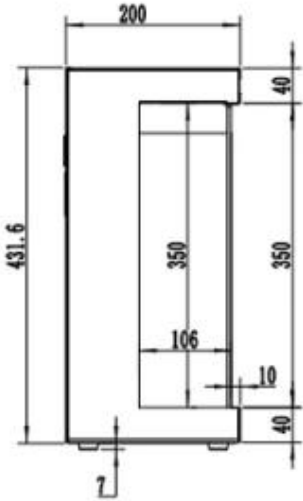

Aspetto esteriore

Interno	Nero
Lunghezza del vetro	168 cm
Lunghezza del vetro	150,1 cm
Lunghezza del vetro	137,4 cm
Lunghezza del vetro	112 cm
Lunghezza del vetro	99,3 cm
Decorazione	Cristalli
Decorazione	Legna
Vetro incluso	Sì
Altezza del vetro	30,4 cm
Materiali	Vetro
Materiali	Metallo
Colore	Nero

Dimensione

Lunghezza	183 cm
Lunghezza	165,1 cm
Lunghezza	152,4 cm
Lunghezza	127 cm
Lunghezza	114,3 cm
	16,8 cm

Altezza	45,4 cm
---------	---------

Modello

Garanzia	2 anni
----------	--------

Certificazione	CE
----------------	----

Vista della fiamma	Fronte
--------------------	--------

Uso	Al chiuso
-----	-----------

Montaggio	Camino elettrico da parete
-----------	----------------------------

Montaggio	Camino elettrico da incasso frontale
-----------	--------------------------------------

UCKFIELD - 152.4 CM

UCKFIELD - 126.2 CM

UCKFIELD - 106.6 CM

UCKFIELD - 165.1 CM

UCKFIELD - 182.8 CM