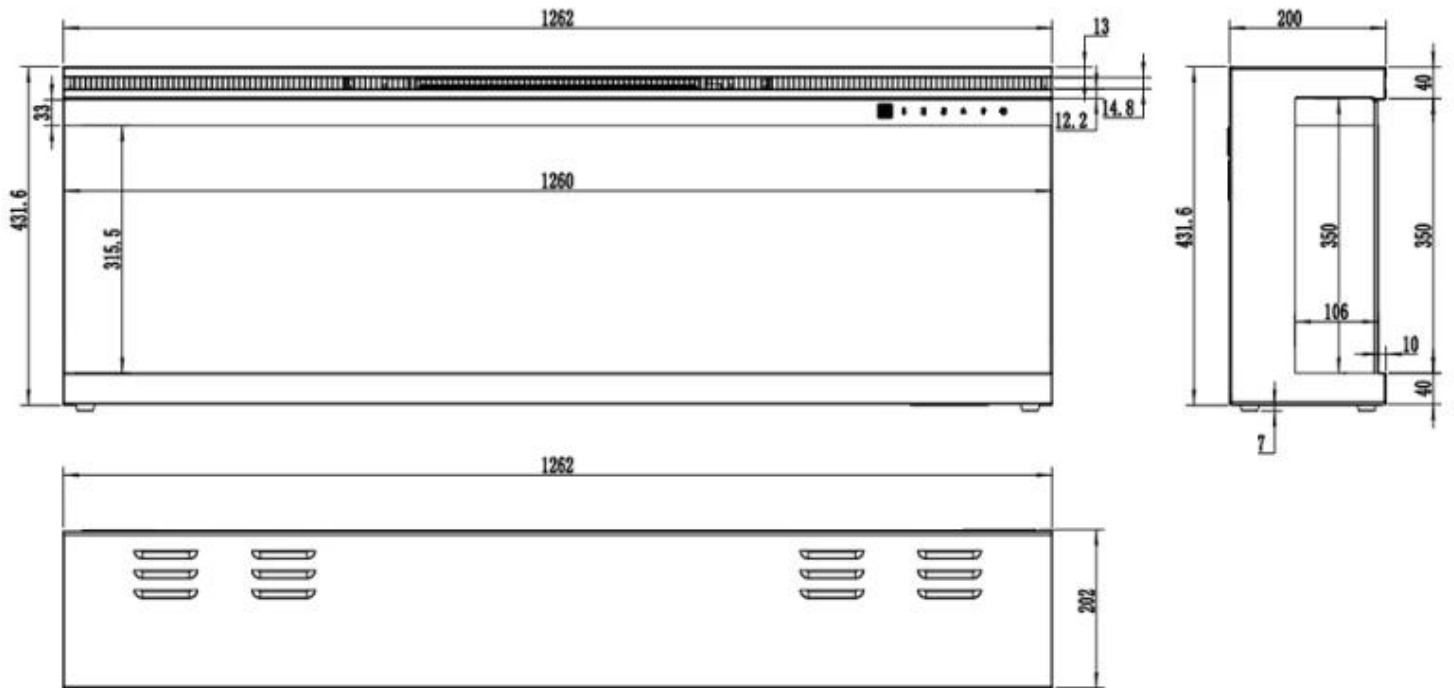

Aspetto esteriore

Interno	Nero
Lunghezza del vetro	168 cm
Lunghezza del vetro	150,1 cm
Lunghezza del vetro	137,4 cm
Lunghezza del vetro	112 cm
Lunghezza del vetro	99,3 cm
Decorazione	Cristalli
Decorazione	Legna
Vetro incluso	Sì
Altezza del vetro	30,4 cm
Materiali	Vetro
Materiali	Metallo
Colore	Nero

Dimensione

Lunghezza	183 cm
Lunghezza	165,1 cm
Lunghezza	152,4 cm
Lunghezza	127 cm
Lunghezza	114,3 cm
	16,8 cm

Altezza	45,4 cm
---------	---------

Modello

Garanzia	2 anni
----------	--------

Certificazione	CE
----------------	----

Vista della fiamma	Fronte
--------------------	--------

Uso	Al chiuso
-----	-----------

Montaggio	Camino elettrico da parete
-----------	----------------------------

Montaggio	Camino elettrico da incasso frontale
-----------	--------------------------------------

UCKFIELD - 152.4 CM

UCKFIELD - 126.2 CM

UCKFIELD - 106.6 CM

UCKFIELD - 165.1 CM

UCKFIELD - 182.8 CM