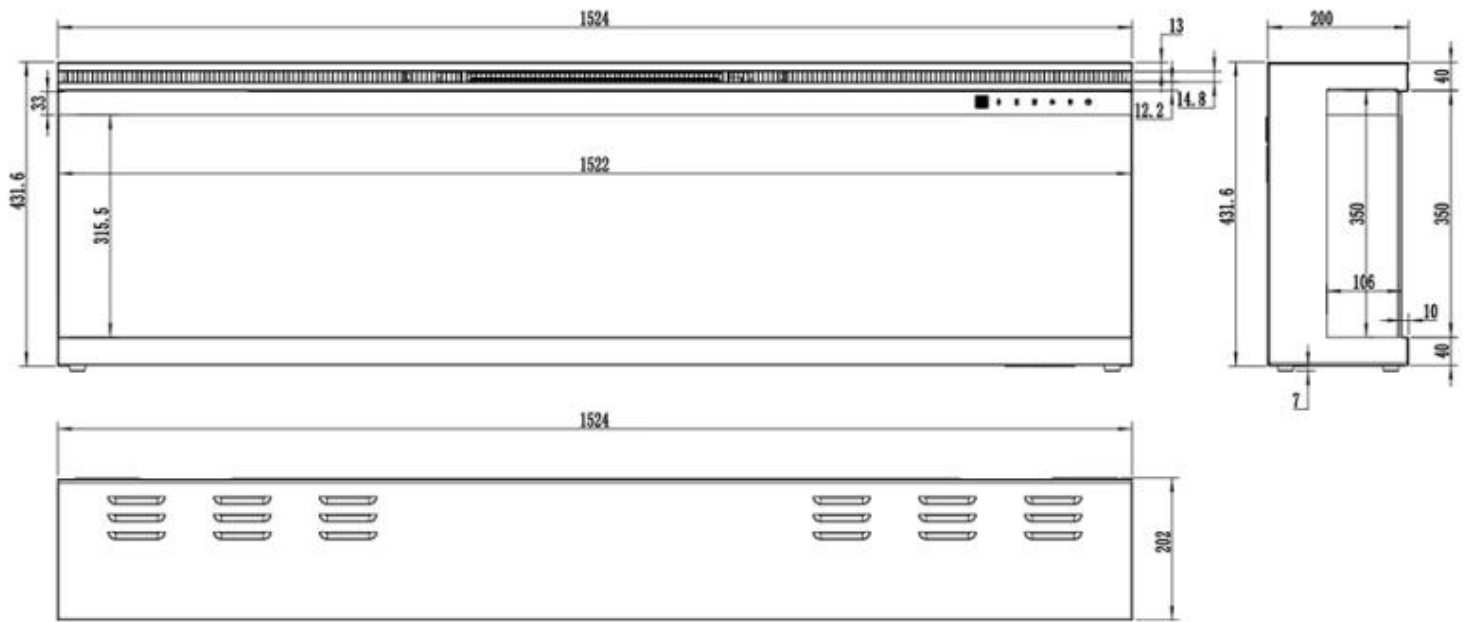

Aspetto esteriore

Interno	Nero
Lunghezza del vetro	168 cm
Lunghezza del vetro	150,1 cm
Lunghezza del vetro	137,4 cm
Lunghezza del vetro	112 cm
Lunghezza del vetro	99,3 cm
Decorazione	Cristalli
Decorazione	Legna
Vetro incluso	Sì
Altezza del vetro	30,4 cm
Materiali	Vetro
Materiali	Metallo
Colore	Nero

Dimensione

Lunghezza	183 cm
Lunghezza	165,1 cm
Lunghezza	152,4 cm
Lunghezza	127 cm
Lunghezza	114,3 cm
	16,8 cm

Altezza	45,4 cm
---------	---------

Modello

Garanzia	2 anni
----------	--------

Certificazione	CE
----------------	----

Vista della fiamma	Fronte
--------------------	--------

Uso	Al chiuso
-----	-----------

Montaggio	Camino elettrico da parete
-----------	----------------------------

Montaggio	Camino elettrico da incasso frontale
-----------	--------------------------------------

UCKFIELD - 152.4 CM

UCKFIELD - 126.2 CM

UCKFIELD - 106.6 CM

UCKFIELD - 165.1 CM

UCKFIELD - 182.8 CM