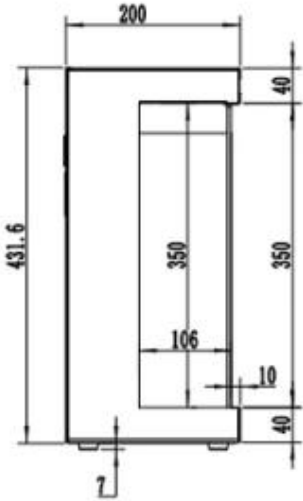

Modello

Tipo di prodotto	Camino elettrico da parete
Tipo di prodotto	Camino elettrico da incasso frontale
Certificazione	CE
Vista delle fiamme	Frontale
Uso	Al chiuso
Garanzia	2 Anni

Aspetto esteriore

Materiale	Vetro
Materiale	Metallo
Colore	Nero
Interno	Nero
Decorazione	Cristalli
Decorazione	Legna
Vetro incluso	Sì
Altezza del vetro	30,4 cm
Lunghezza del vetro	168 cm
Lunghezza del vetro	150,1 cm
Lunghezza del vetro	137,4 cm
Lunghezza del vetro	112 cm

Lunghezza del vetro	99,3 cm
---------------------	---------

Dimensione

	16,8 cm
--	---------

Lunghezza	183 cm
-----------	--------

Lunghezza	165,1 cm
-----------	----------

Lunghezza	152,4 cm
-----------	----------

Lunghezza	127 cm
-----------	--------

Lunghezza	114,3 cm
-----------	----------

Altezza	45,4 cm
---------	---------

Profondità	16,8 cm
------------	---------

Lunghezza del cavo	180 cm
--------------------	--------

UCKFIELD - 152.4 CM

UCKFIELD - 126.2 CM

UCKFIELD - 106.6 CM

UCKFIELD - 165.1 CM

UCKFIELD - 182.8 CM