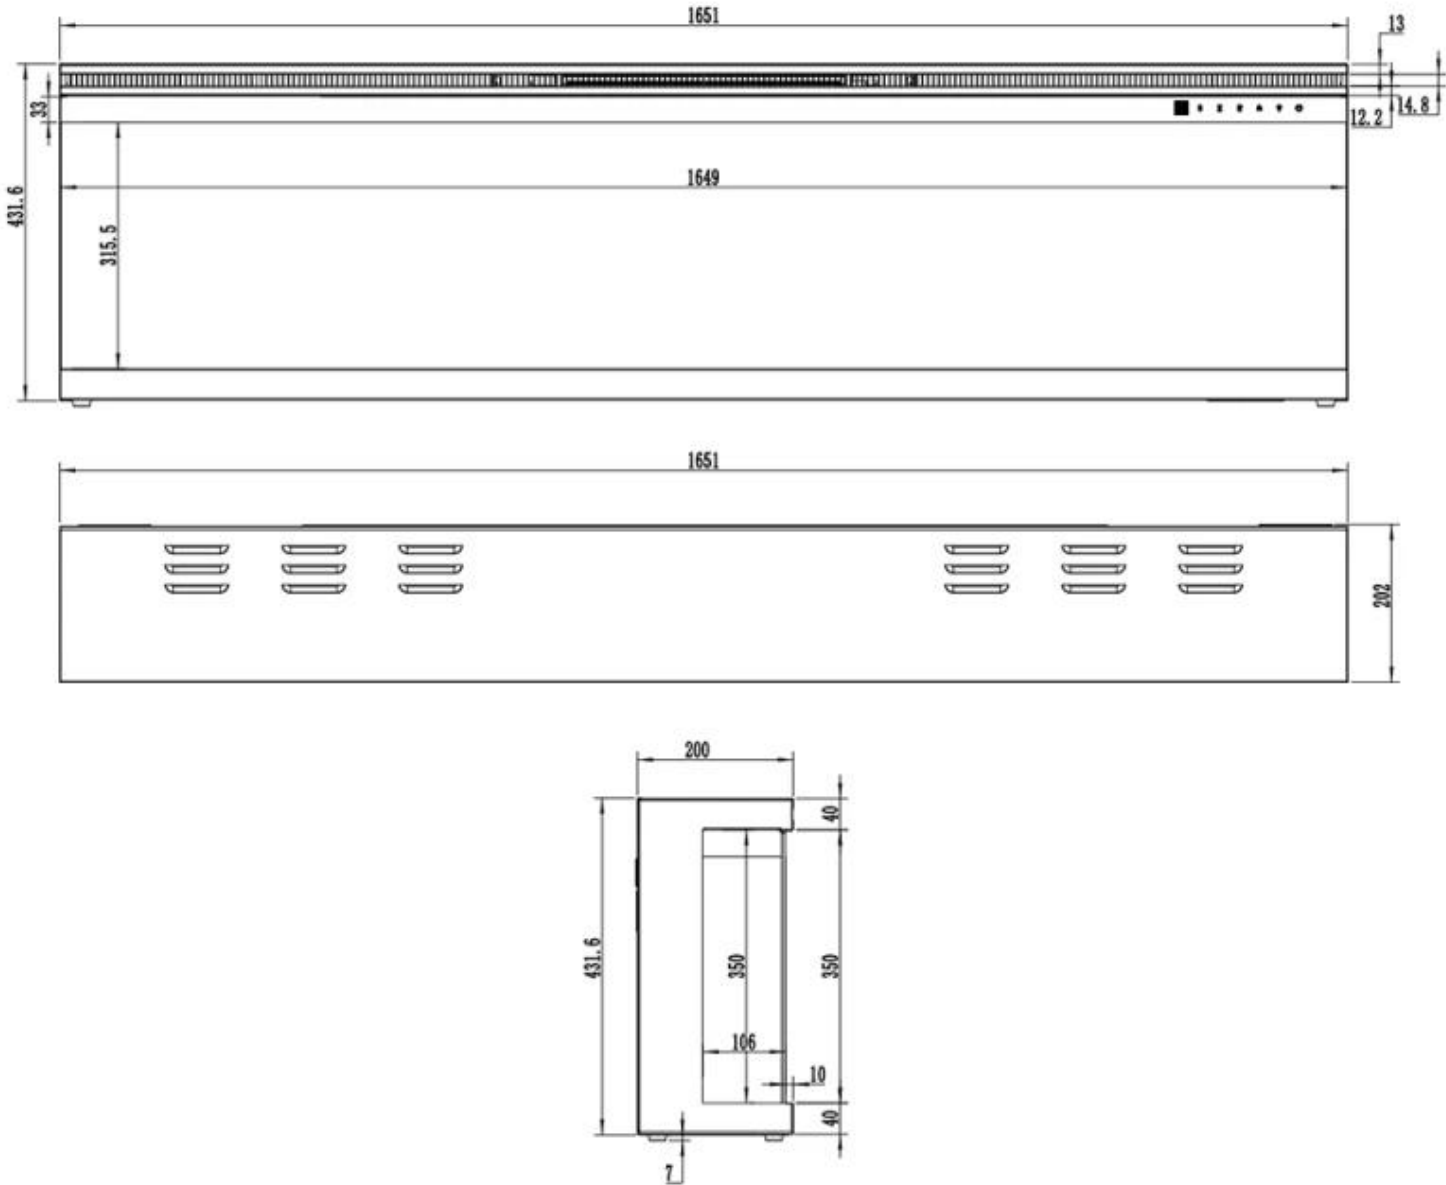

Aspetto esteriore

Interno	Nero
Lunghezza del vetro	168 cm
Lunghezza del vetro	150,1 cm
Lunghezza del vetro	137,4 cm
Lunghezza del vetro	112 cm
Lunghezza del vetro	99,3 cm
Decorazione	Cristalli
Decorazione	Legna
Vetro incluso	Sì
Altezza del vetro	30,4 cm
Materiali	Vetro
Materiali	Metallo
Colore	Nero

Dimensione

Lunghezza	183 cm
Lunghezza	165,1 cm
Lunghezza	152,4 cm
Lunghezza	127 cm
Lunghezza	114,3 cm
	16,8 cm

Altezza	45,4 cm
---------	---------

Modello

Garanzia	2 anni
----------	--------

Certificazione	CE
----------------	----

Vista della fiamma	Fronte
--------------------	--------

Uso	Al chiuso
-----	-----------

Montaggio	Camino elettrico da parete
-----------	----------------------------

Montaggio	Camino elettrico da incasso frontale
-----------	--------------------------------------

UCKFIELD - 152.4 CM

UCKFIELD - 126.2 CM

UCKFIELD - 106.6 CM

UCKFIELD - 165.1 CM

UCKFIELD - 182.8 CM