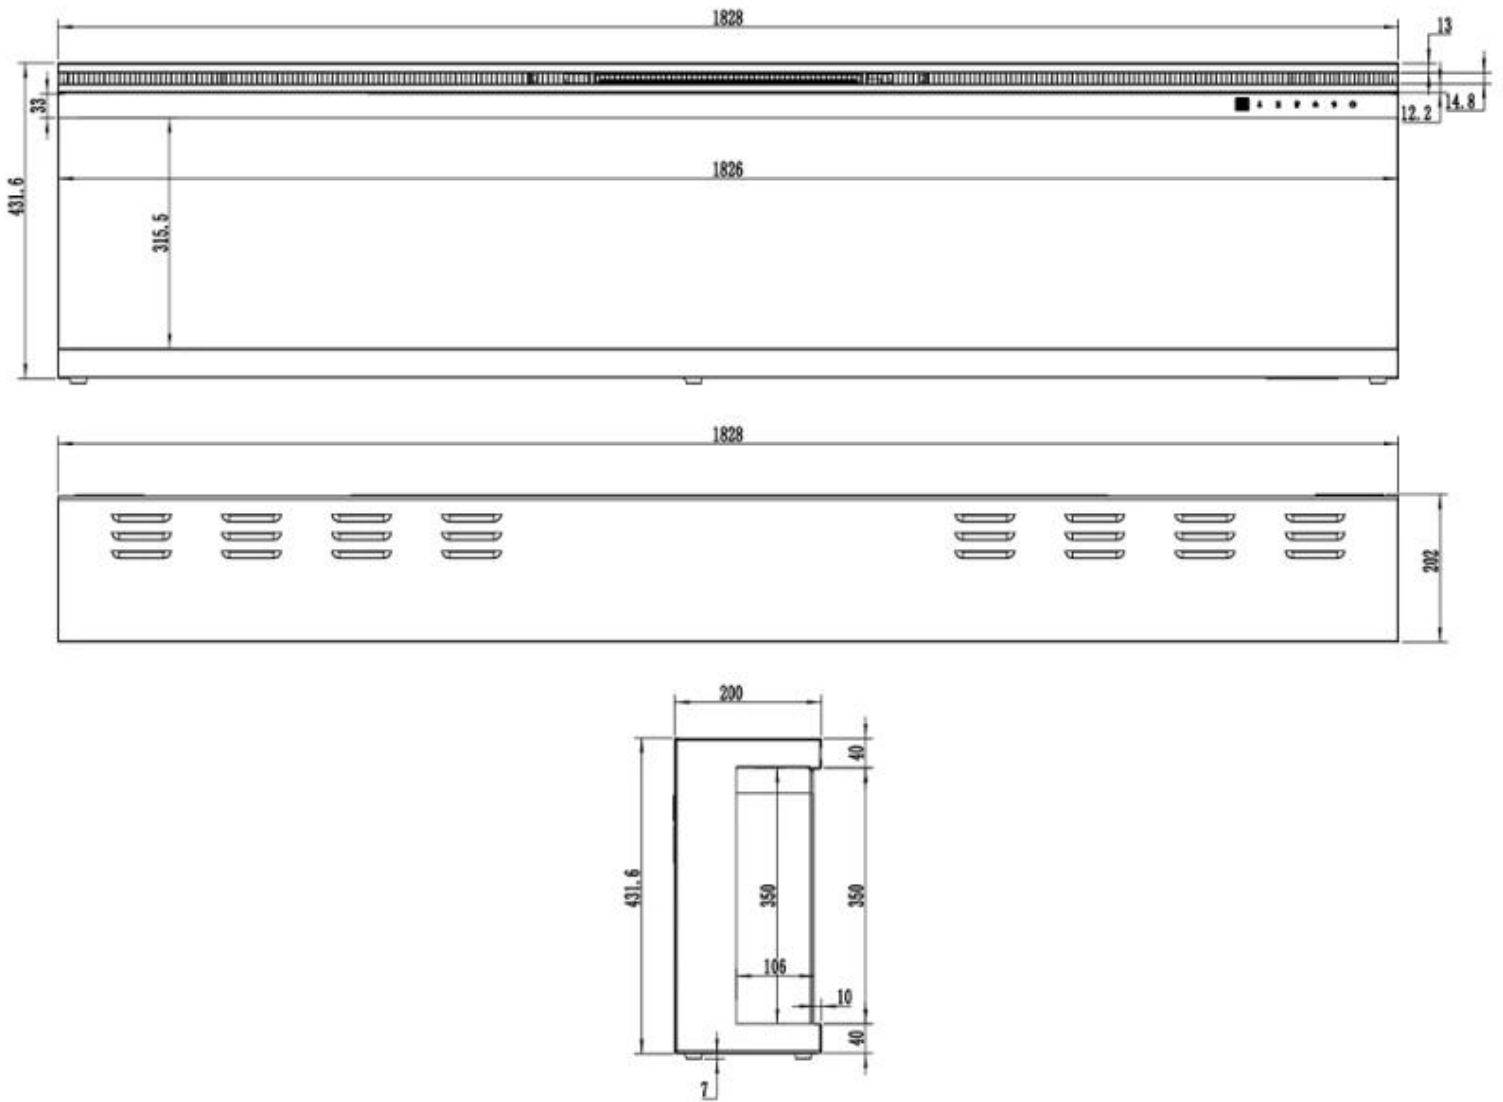

Modello

Tipo di prodotto	Camino elettrico da parete
Tipo di prodotto	Camino elettrico da incasso frontale
Certificazione	CE
Vista delle fiamme	Frontale
Uso	Al chiuso
Garanzia	2 Anni

Aspetto esteriore

Materiale	Vetro
Materiale	Metallo
Colore	Nero
Interno	Nero
Decorazione	Cristalli
Decorazione	Legna
Vetro incluso	Sì
Altezza del vetro	30,4 cm
Lunghezza del vetro	168 cm
Lunghezza del vetro	150,1 cm
Lunghezza del vetro	137,4 cm
Lunghezza del vetro	112 cm

Lunghezza del vetro	99,3 cm
---------------------	---------

Dimensione

	16,8 cm
--	---------

Lunghezza	183 cm
-----------	--------

Lunghezza	165,1 cm
-----------	----------

Lunghezza	152,4 cm
-----------	----------

Lunghezza	127 cm
-----------	--------

Lunghezza	114,3 cm
-----------	----------

Altezza	45,4 cm
---------	---------

Profondità	16,8 cm
------------	---------

Lunghezza del cavo	180 cm
--------------------	--------

UCKFIELD - 152.4 CM

UCKFIELD - 126.2 CM

UCKFIELD - 106.6 CM

UCKFIELD - 165.1 CM

UCKFIELD - 182.8 CM