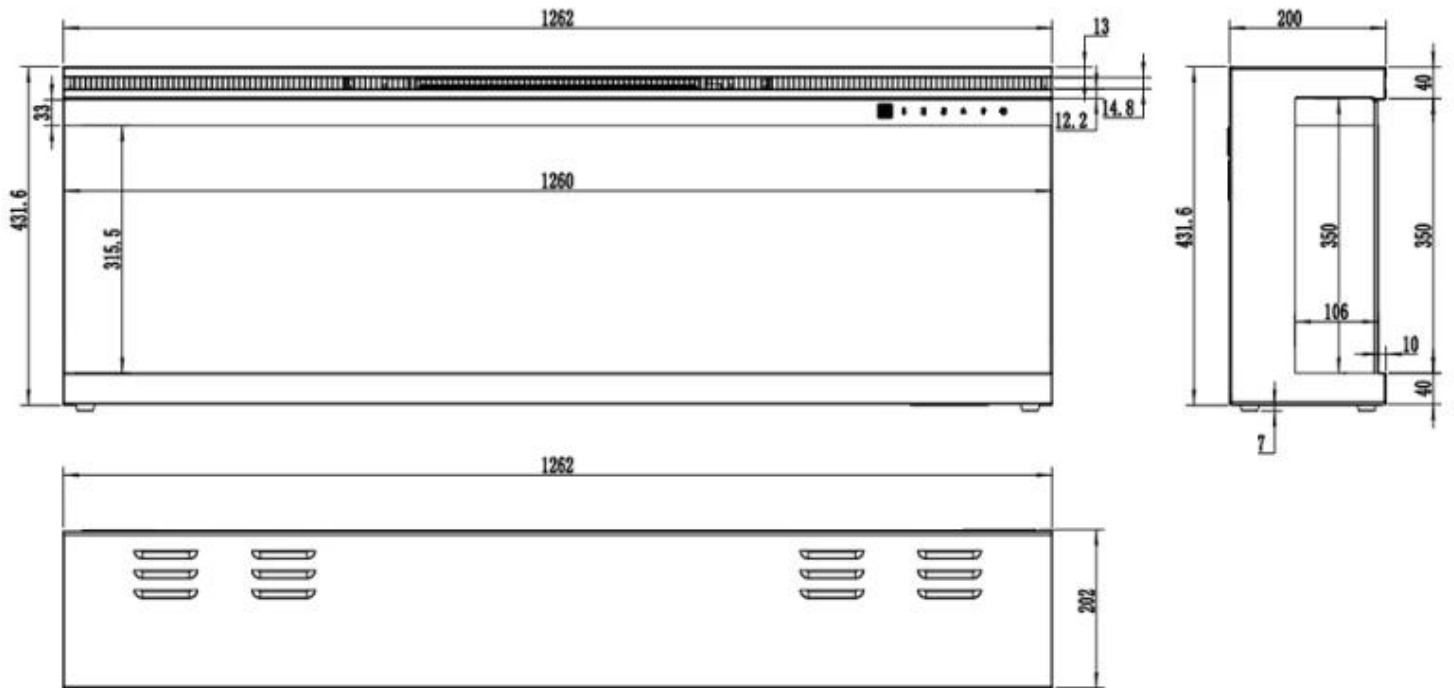

Modello

Tipo di prodotto	Camino elettrico da parete
Tipo di prodotto	Camino elettrico da incasso frontale
Certificazione	CE
Vista delle fiamme	Frontale
Uso	Al chiuso
Garanzia	2 Anni

Aspetto esteriore

Materiale	Vetro
Materiale	Metallo
Colore	Nero
Interno	Nero
Decorazione	Cristalli
Decorazione	Legna
Vetro incluso	Sì
Altezza del vetro	30,4 cm
Lunghezza del vetro	168 cm
Lunghezza del vetro	150,1 cm
Lunghezza del vetro	137,4 cm
Lunghezza del vetro	112 cm

Lunghezza del vetro	99,3 cm
---------------------	---------

Dimensione

	16,8 cm
--	---------

Lunghezza	183 cm
-----------	--------

Lunghezza	165,1 cm
-----------	----------

Lunghezza	152,4 cm
-----------	----------

Lunghezza	127 cm
-----------	--------

Lunghezza	114,3 cm
-----------	----------

Altezza	45,4 cm
---------	---------

Profondità	16,8 cm
------------	---------

Lunghezza del cavo	180 cm
--------------------	--------

UCKFIELD - 152.4 CM

UCKFIELD - 126.2 CM

UCKFIELD - 106.6 CM

UCKFIELD - 165.1 CM

UCKFIELD - 182.8 CM