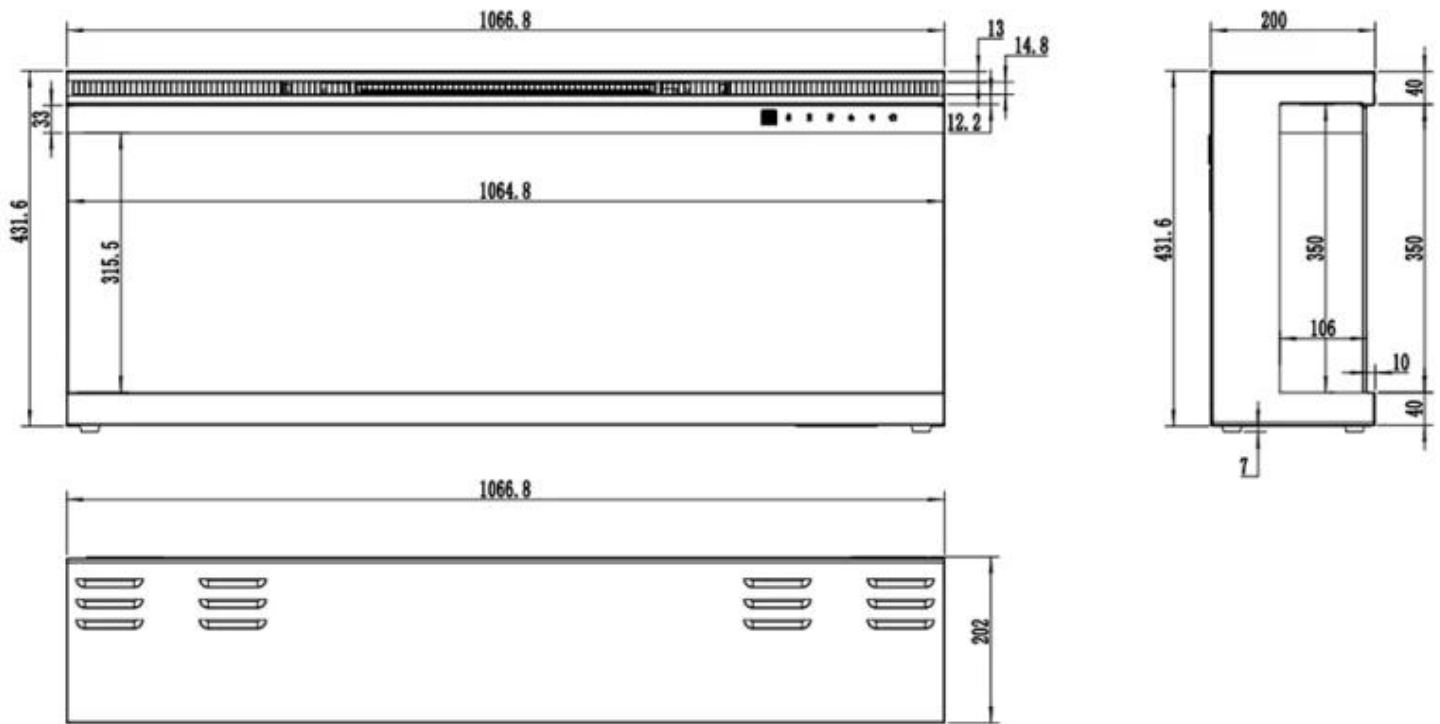

Modello

Tipo di prodotto	Camino elettrico da parete
Tipo di prodotto	Camino elettrico da incasso frontale
Certificazione	CE
Vista delle fiamme	Frontale
Uso	Al chiuso
Garanzia	2 Anni

Aspetto esteriore

Materiale	Vetro
Materiale	Metallo
Colore	Nero
Interno	Nero
Decorazione	Cristalli
Decorazione	Legna
Vetro incluso	Sì
Altezza del vetro	30,4 cm
Lunghezza del vetro	168 cm
Lunghezza del vetro	150,1 cm
Lunghezza del vetro	137,4 cm
Lunghezza del vetro	112 cm

Lunghezza del vetro	99,3 cm
---------------------	---------

Dimensione

	16,8 cm
--	---------

Lunghezza	183 cm
-----------	--------

Lunghezza	165,1 cm
-----------	----------

Lunghezza	152,4 cm
-----------	----------

Lunghezza	127 cm
-----------	--------

Lunghezza	114,3 cm
-----------	----------

Altezza	45,4 cm
---------	---------

Profondità	16,8 cm
------------	---------

Lunghezza del cavo	180 cm
--------------------	--------

UCKFIELD - 152.4 CM

UCKFIELD - 126.2 CM

UCKFIELD - 106.6 CM

UCKFIELD - 165.1 CM

UCKFIELD - 182.8 CM