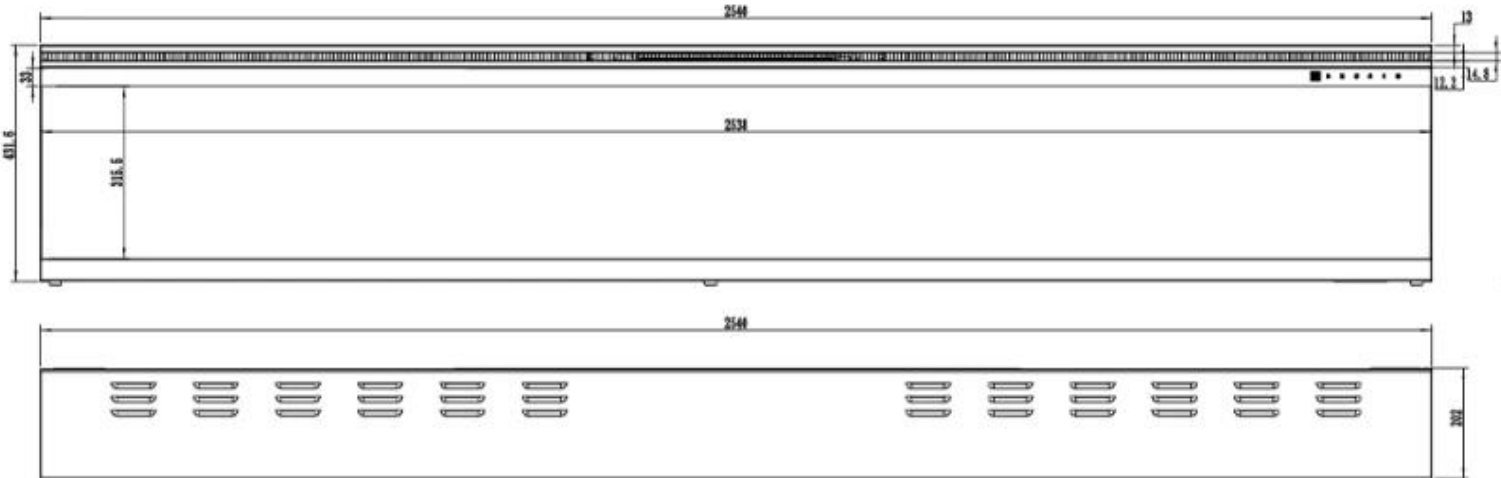

Modello

Tipo di prodotto	Camino elettrico da parete
Tipo di prodotto	Camino elettrico da incasso frontale
Certificazione	CE
Vista delle fiamme	Frontale
Uso	Al chiuso
Garanzia	2 Anni

Aspetto esteriore

Materiale	Vetro
Materiale	Metallo
Colore	Nero
Interno	Nero
Decorazione	Cristalli
Decorazione	Legna
Vetro incluso	Sì
Altezza del vetro	30,4 cm
Lunghezza del vetro	168 cm
Lunghezza del vetro	150,1 cm
Lunghezza del vetro	137,4 cm
Lunghezza del vetro	112 cm

Lunghezza del vetro	99,3 cm
---------------------	---------

Dimensione

	16,8 cm
--	---------

Lunghezza	183 cm
-----------	--------

Lunghezza	165,1 cm
-----------	----------

Lunghezza	152,4 cm
-----------	----------

Lunghezza	127 cm
-----------	--------

Lunghezza	114,3 cm
-----------	----------

Altezza	45,4 cm
---------	---------

Profondità	16,8 cm
------------	---------

Lunghezza del cavo	180 cm
--------------------	--------

UCKFIELD - 152.4 CM

UCKFIELD - 126.2 CM

UCKFIELD - 106.6 CM

UCKFIELD - 165.1 CM

UCKFIELD - 182.8 CM