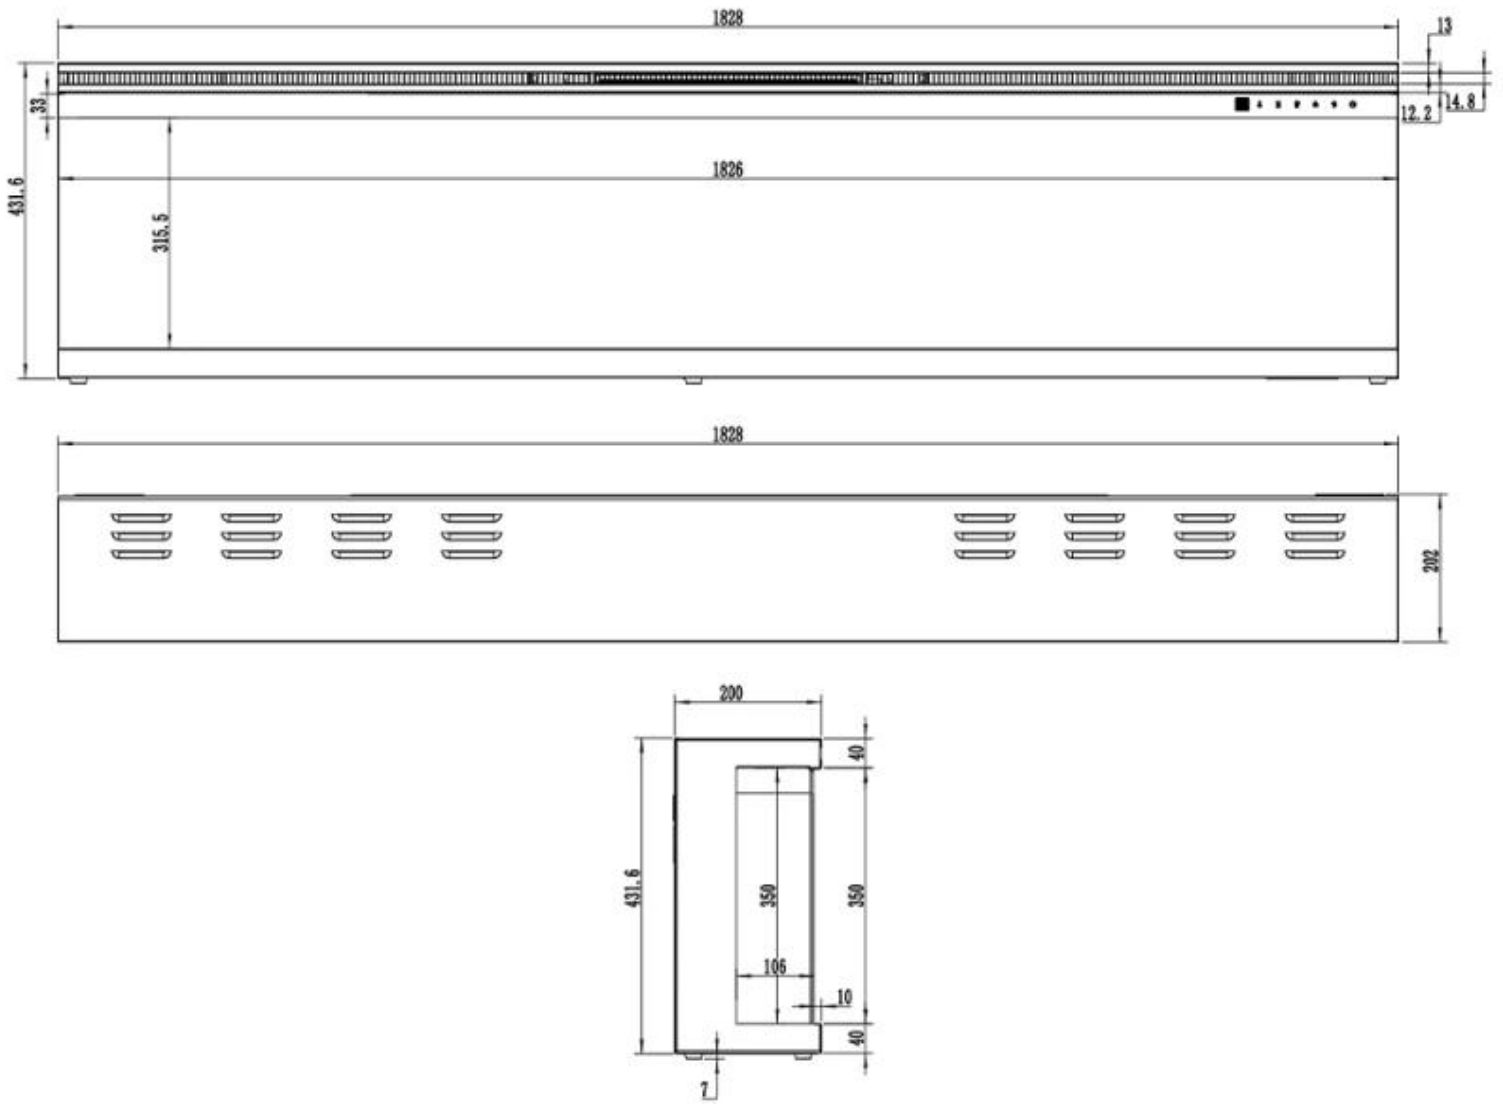

Aspetto esteriore

Interno	Nero
Lunghezza del vetro	168 cm
Lunghezza del vetro	150,1 cm
Lunghezza del vetro	137,4 cm
Lunghezza del vetro	112 cm
Lunghezza del vetro	99,3 cm
Decorazione	Cristalli
Decorazione	Legna
Vetro incluso	Sì
Altezza del vetro	30,4 cm
Materiali	Vetro
Materiali	Metallo
Colore	Nero

Dimensione

Lunghezza	183 cm
Lunghezza	165,1 cm
Lunghezza	152,4 cm
Lunghezza	127 cm
Lunghezza	114,3 cm
	16,8 cm

Altezza	45,4 cm
---------	---------

Modello

Garanzia	2 anni
----------	--------

Certificazione	CE
----------------	----

Vista della fiamma	Fronte
--------------------	--------

Uso	Al chiuso
-----	-----------

Montaggio	Camino elettrico da parete
-----------	----------------------------

Montaggio	Camino elettrico da incasso frontale
-----------	--------------------------------------

UCKFIELD - 152.4 CM

UCKFIELD - 126.2 CM

UCKFIELD - 106.6 CM

UCKFIELD - 165.1 CM

UCKFIELD - 182.8 CM