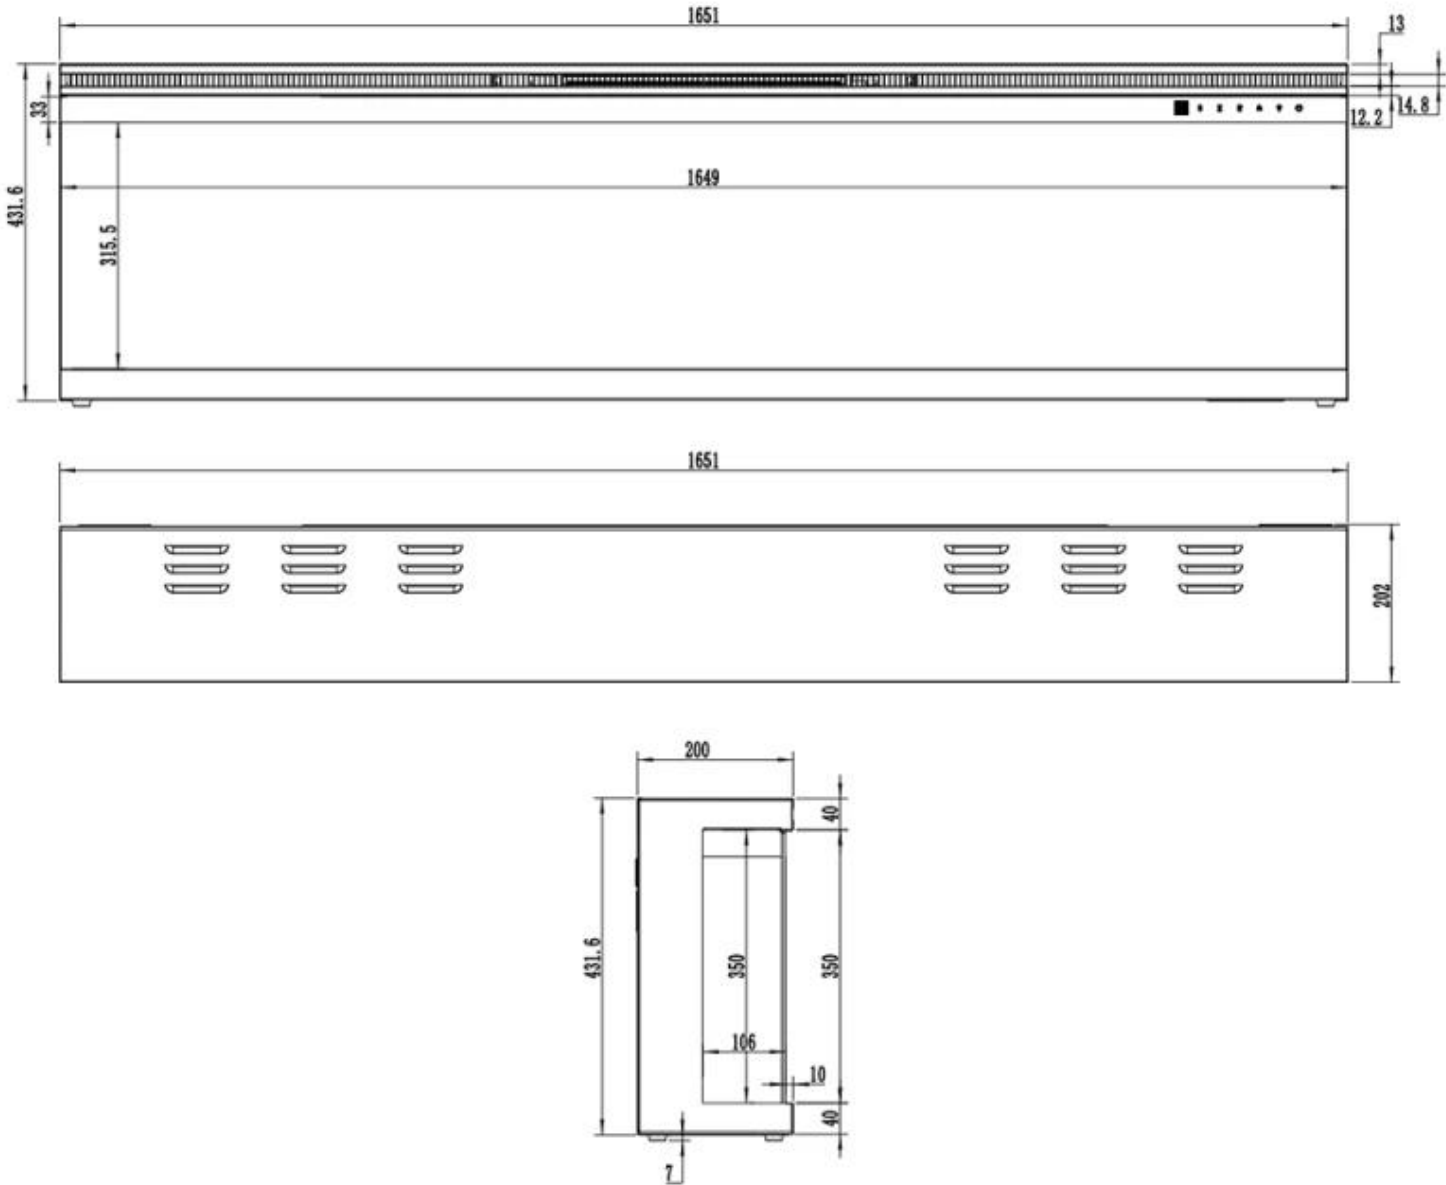

CAMINO ELETTRICO DONCASTER

ELP-80-141

Il camino elettrico Doncaster, disponibile in diverse lunghezze da 114,3 cm fino a 183 cm, è perfetto per essere montato a parete o incassato. Con un design moderno in nero elegante, offre un potere calorifico di 1,5 kW e tre modalità di controllo: telecomando, pannello di controllo e app. Ideale per creare un'atmosfera accogliente con facilità e stile.

Lunghezza del vetro	99,3 cm
---------------------	---------

Dimensione

	16,8 cm
--	---------

Lunghezza	183 cm
-----------	--------

Lunghezza	165,1 cm
-----------	----------

Lunghezza	152,4 cm
-----------	----------

Lunghezza	127 cm
-----------	--------

Lunghezza	114,3 cm
-----------	----------

Altezza	45,4 cm
---------	---------

Profondità	16,8 cm
------------	---------

Lunghezza del cavo	180 cm
--------------------	--------

UCKFIELD - 152.4 CM

UCKFIELD - 126.2 CM

UCKFIELD - 106.6 CM

UCKFIELD - 165.1 CM

UCKFIELD - 182.8 CM