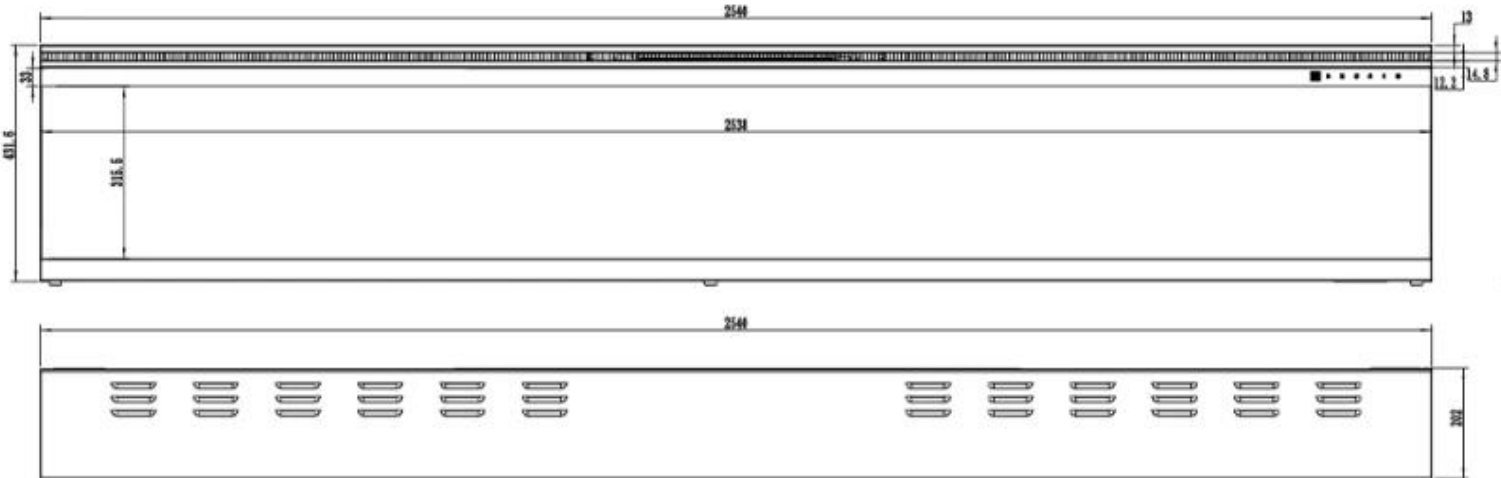

Aspetto esteriore

Interno	Nero
Lunghezza del vetro	168 cm
Lunghezza del vetro	150,1 cm
Lunghezza del vetro	137,4 cm
Lunghezza del vetro	112 cm
Lunghezza del vetro	99,3 cm
Decorazione	Cristalli
Decorazione	Legna
Vetro incluso	Sì
Altezza del vetro	30,4 cm
Materiali	Vetro
Materiali	Metallo
Colore	Nero

Dimensione

Lunghezza	183 cm
Lunghezza	165,1 cm
Lunghezza	152,4 cm
Lunghezza	127 cm
Lunghezza	114,3 cm
	16,8 cm

Altezza	45,4 cm
---------	---------

Modello

Garanzia	2 anni
----------	--------

Certificazione	CE
----------------	----

Vista della fiamma	Fronte
--------------------	--------

Uso	Al chiuso
-----	-----------

Montaggio	Camino elettrico da parete
-----------	----------------------------

Montaggio	Camino elettrico da incasso frontale
-----------	--------------------------------------

UCKFIELD - 152.4 CM

UCKFIELD - 126.2 CM

UCKFIELD - 106.6 CM

UCKFIELD - 165.1 CM

UCKFIELD - 182.8 CM