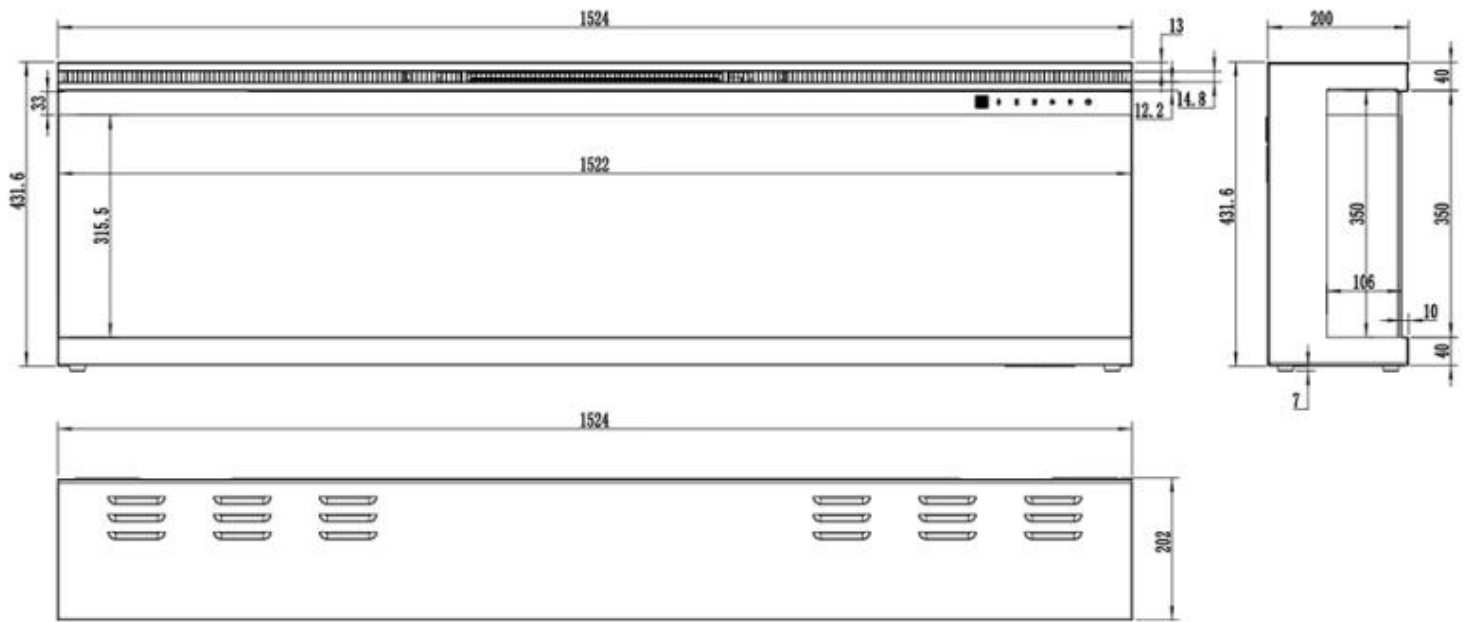

CAMINO ELETTRICO DONCASTER

ELP-80-141

Il camino elettrico Doncaster, disponibile in diverse lunghezze da 114,3 cm fino a 183 cm, è perfetto per essere montato a parete o incassato. Con un design moderno in nero elegante, offre un potere calorifico di 1,5 kW e tre modalità di controllo: telecomando, pannello di controllo e app. Ideale per creare un'atmosfera accogliente con facilità e stile.

Modello

Tipo di prodotto	Camino elettrico da parete
Tipo di prodotto	Camino elettrico da incasso frontale
Certificazione	CE
Vista delle fiamme	Frontale
Uso	Al chiuso
Garanzia	2 Anni

Aspetto esteriore

Materiale	Vetro
Materiale	Metallo
Colore	Nero
Interno	Nero
Decorazione	Cristalli
Decorazione	Legna
Vetro incluso	Sì
Altezza del vetro	30,4 cm
Lunghezza del vetro	168 cm
Lunghezza del vetro	150,1 cm
Lunghezza del vetro	137,4 cm
Lunghezza del vetro	112 cm

Lunghezza del vetro	99,3 cm
---------------------	---------

Dimensione

	16,8 cm
--	---------

Lunghezza	183 cm
-----------	--------

Lunghezza	165,1 cm
-----------	----------

Lunghezza	152,4 cm
-----------	----------

Lunghezza	127 cm
-----------	--------

Lunghezza	114,3 cm
-----------	----------

Altezza	45,4 cm
---------	---------

Profondità	16,8 cm
------------	---------

Lunghezza del cavo	180 cm
--------------------	--------