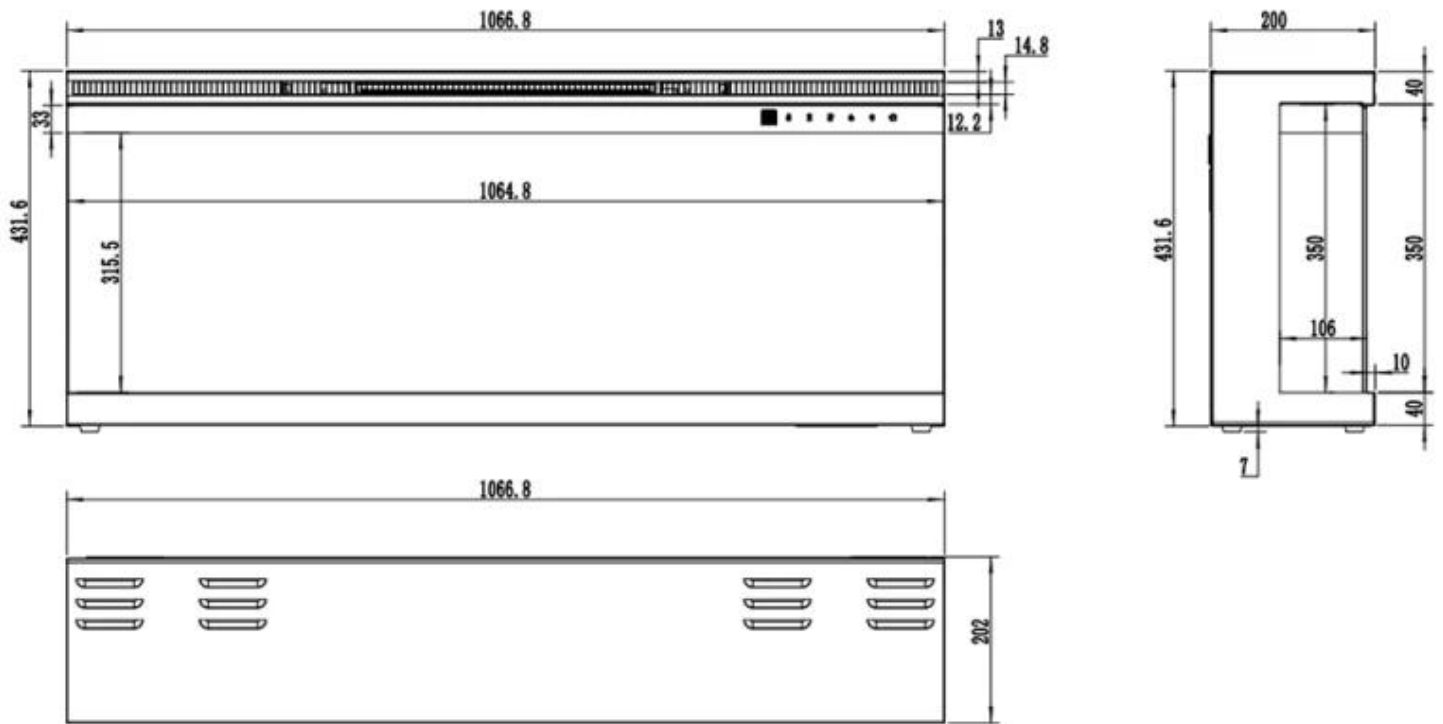

Aspetto esteriore

Interno	Nero
Lunghezza del vetro	168 cm
Lunghezza del vetro	150,1 cm
Lunghezza del vetro	137,4 cm
Lunghezza del vetro	112 cm
Lunghezza del vetro	99,3 cm
Decorazione	Cristalli
Decorazione	Legna
Vetro incluso	Sì
Altezza del vetro	30,4 cm
Materiali	Vetro
Materiali	Metallo
Colore	Nero

Dimensione

Lunghezza	183 cm
Lunghezza	165,1 cm
Lunghezza	152,4 cm
Lunghezza	127 cm
Lunghezza	114,3 cm
	16,8 cm

Altezza	45,4 cm
---------	---------

Modello

Garanzia	2 anni
----------	--------

Certificazione	CE
----------------	----

Vista della fiamma	Fronte
--------------------	--------

Uso	Al chiuso
-----	-----------

Montaggio	Camino elettrico da parete
-----------	----------------------------

Montaggio	Camino elettrico da incasso frontale
-----------	--------------------------------------

UCKFIELD - 152.4 CM

UCKFIELD - 126.2 CM

UCKFIELD - 106.6 CM

UCKFIELD - 165.1 CM

UCKFIELD - 182.8 CM