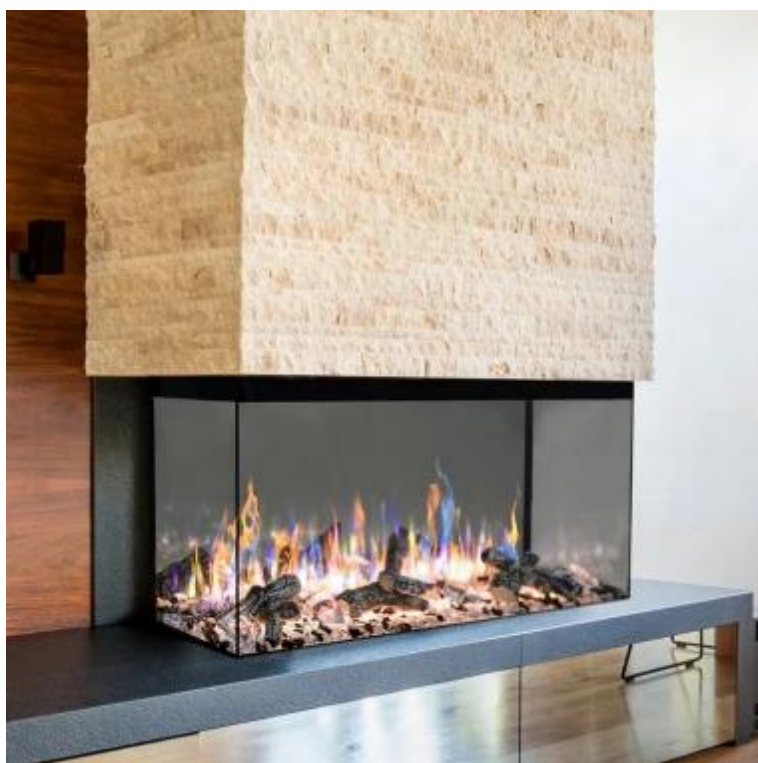

CAMINO ELETTRICO STADHAMPTON

ELP-80-144

Caminetto elettrico Stadhampston con cinque cambi di colore LED. Caminetto LED moderno e intelligente da incasso. Può essere controllato tramite telecomando.

SPECIFICHE TECNICHE

Aspetto esteriore

Materiali	Vetro
Materiali	Metallo
Colore	Nero
Lunghezza del vetro	148,9 cm
Lunghezza del vetro	123,7 cm
Lunghezza del vetro	100 cm
Lunghezza del vetro	80 cm

Altezza del vetro	38,1 cm
Altezza del vetro	41 cm
Interno	Nero
Decorazione	Cristalli
Decorazione	Legna
Vetro incluso	Sì