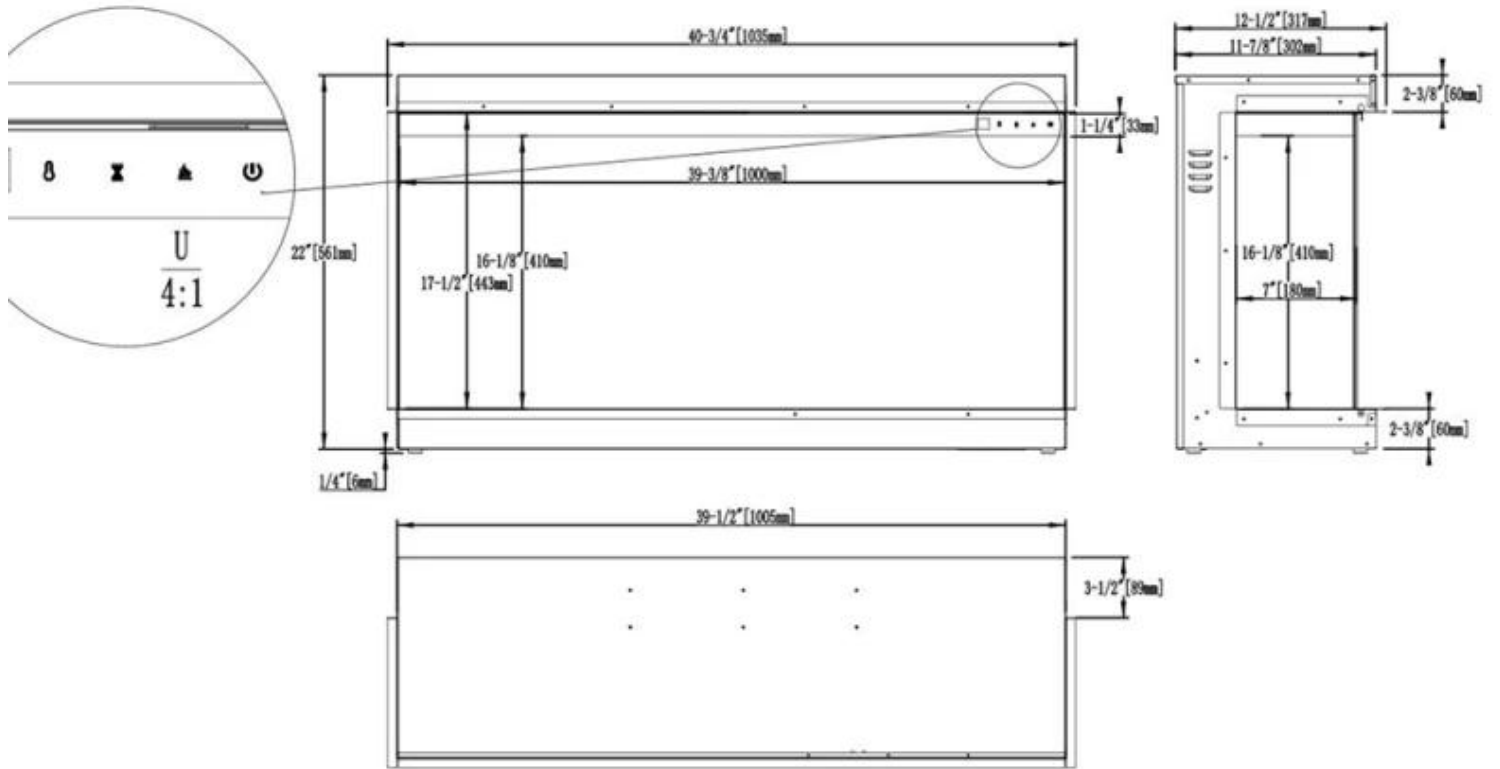

Aspetto esteriore

Interno	Nero
Materiali	Vetro
Materiali	Metallo
Colore	Nero
Decorazione	Cristalli
Decorazione	Legna
Vetro incluso	Sì
Altezza del vetro	38,1 cm
Altezza del vetro	41 cm
Lunghezza del vetro	148,9 cm
Lunghezza del vetro	123,7 cm
Lunghezza del vetro	100 cm
Lunghezza del vetro	80 cm

Modello

Montaggio	Camino elettrico da incasso trifacciale
Certificazione	CE
Vista della fiamma	Tre facciate
Uso	Al chiuso
Garanzia	2 anni

Dimensione

	33,1 cm
--	---------

31,7 cm

Lunghezza	152,4 cm
Lunghezza	124 cm
Lunghezza	103,5 cm
Lunghezza	83,5 cm
Altezza	53,2 cm
Altezza	56,1 cm
Profondità	33,1 cm
Profondità	31,7 cm

STADHAMPTON - 124 CM

STADHAMPTON - 152.4 CM

STADHAMPTON - 83.5 CM

STADHAMPTON - 103.5 CM