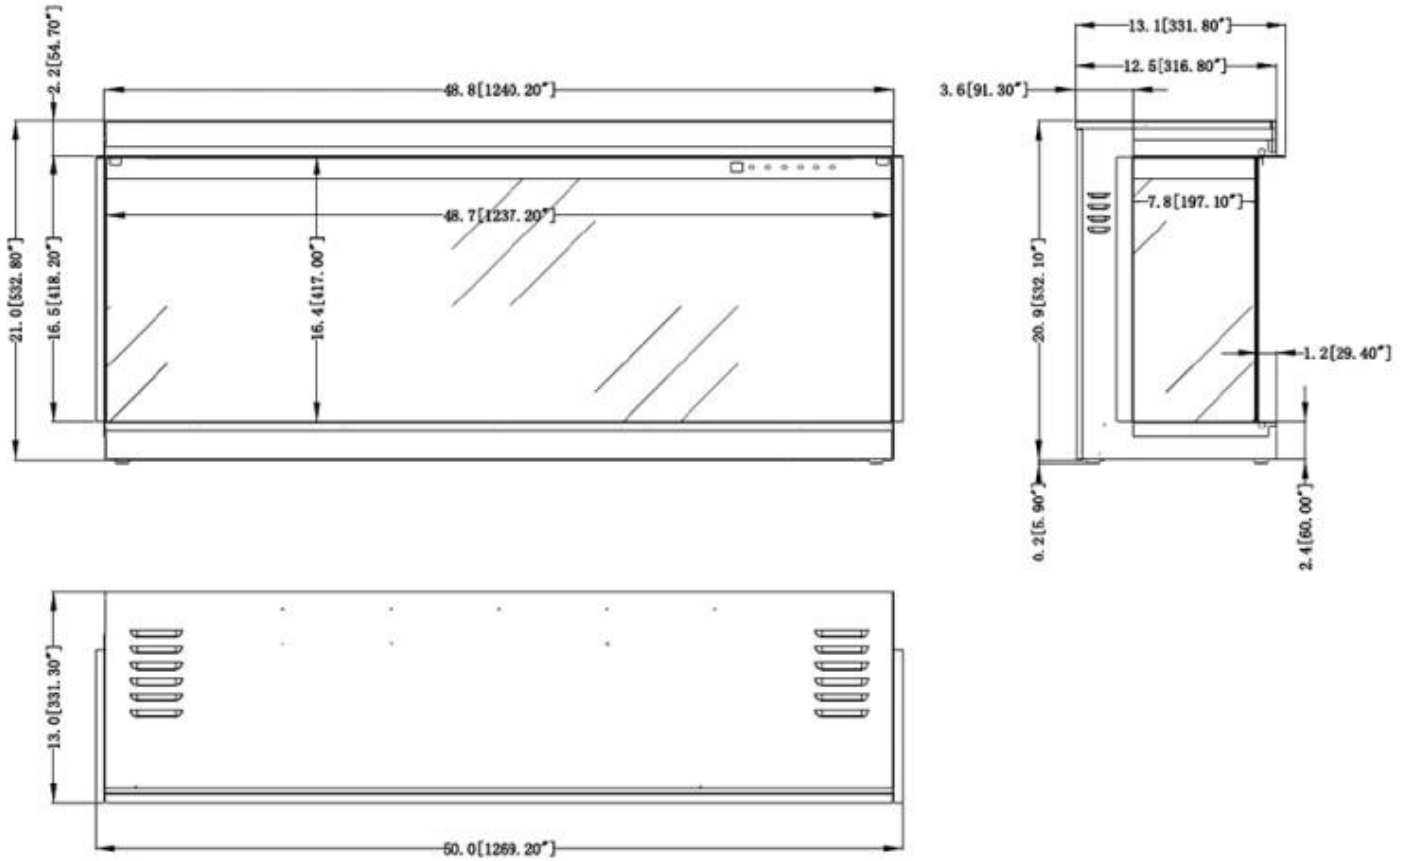

Aspetto esteriore

Interno	Nero
Materiali	Vetro
Materiali	Metallo
Colore	Nero
Decorazione	Cristalli
Decorazione	Legna
Vetro incluso	Sì
Altezza del vetro	38,1 cm
Altezza del vetro	41 cm
Lunghezza del vetro	148,9 cm
Lunghezza del vetro	123,7 cm
Lunghezza del vetro	100 cm
Lunghezza del vetro	80 cm

Modello

Montaggio	Camino elettrico da incasso trifacciale
Certificazione	CE
Vista della fiamma	Tre facciate
Uso	Al chiuso
Garanzia	2 anni

Dimensione

	33,1 cm
--	---------

31,7 cm

Lunghezza	152,4 cm
Lunghezza	124 cm
Lunghezza	103,5 cm
Lunghezza	83,5 cm
Altezza	53,2 cm
Altezza	56,1 cm
Profondità	33,1 cm
Profondità	31,7 cm

STADHAMPTON - 124 CM

STADHAMPTON - 152.4 CM

STADHAMPTON - 83.5 CM

STADHAMPTON - 103.5 CM