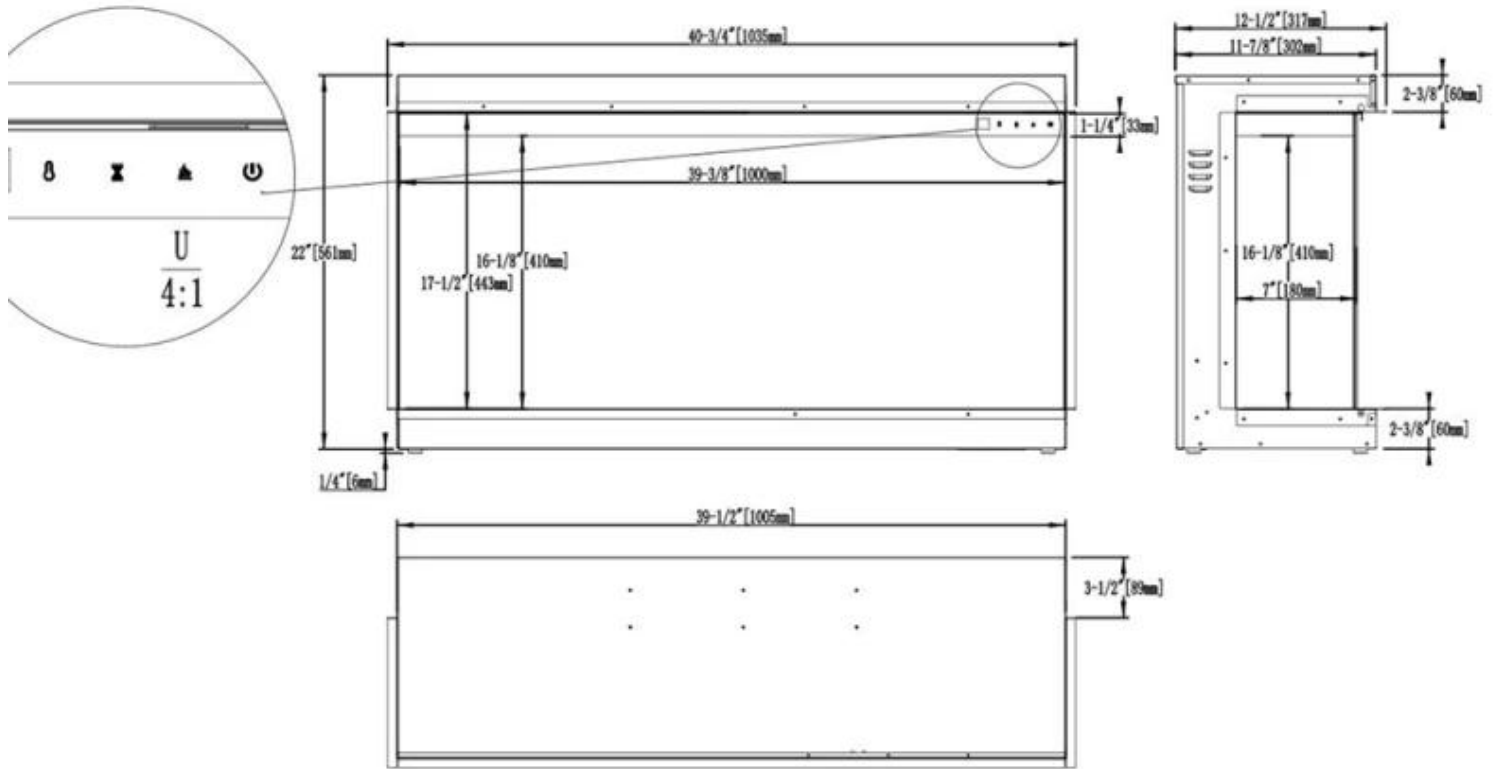

Modello

Uso	Al chiuso
Montaggio	Camino elettrico da incasso trifacciale
Garanzia	2 anni
Certificazione	CE

Dimensione

Lunghezza	103,5 cm
Lunghezza	83,5 cm
Lunghezza	152,4 cm
Lunghezza	124 cm
	31,7 cm
	33,1 cm
Altezza	56,1 cm
Altezza	53,2 cm

Aspetto esteriore

Materiali	Vetro
Materiali	Metallo
Colore	Nero
Lunghezza del vetro	148,9 cm
Lunghezza del vetro	123,7 cm
Lunghezza del vetro	100 cm
Lunghezza del vetro	80 cm

Altezza del vetro	38,1 cm
Altezza del vetro	41 cm
Interno	Nero
Decorazione	Cristalli
Decorazione	Legna
Vetro incluso	Sì

STADHAMPTON - 124 CM

STADHAMPTON - 152.4 CM

STADHAMPTON - 83.5 CM

STADHAMPTON - 103.5 CM