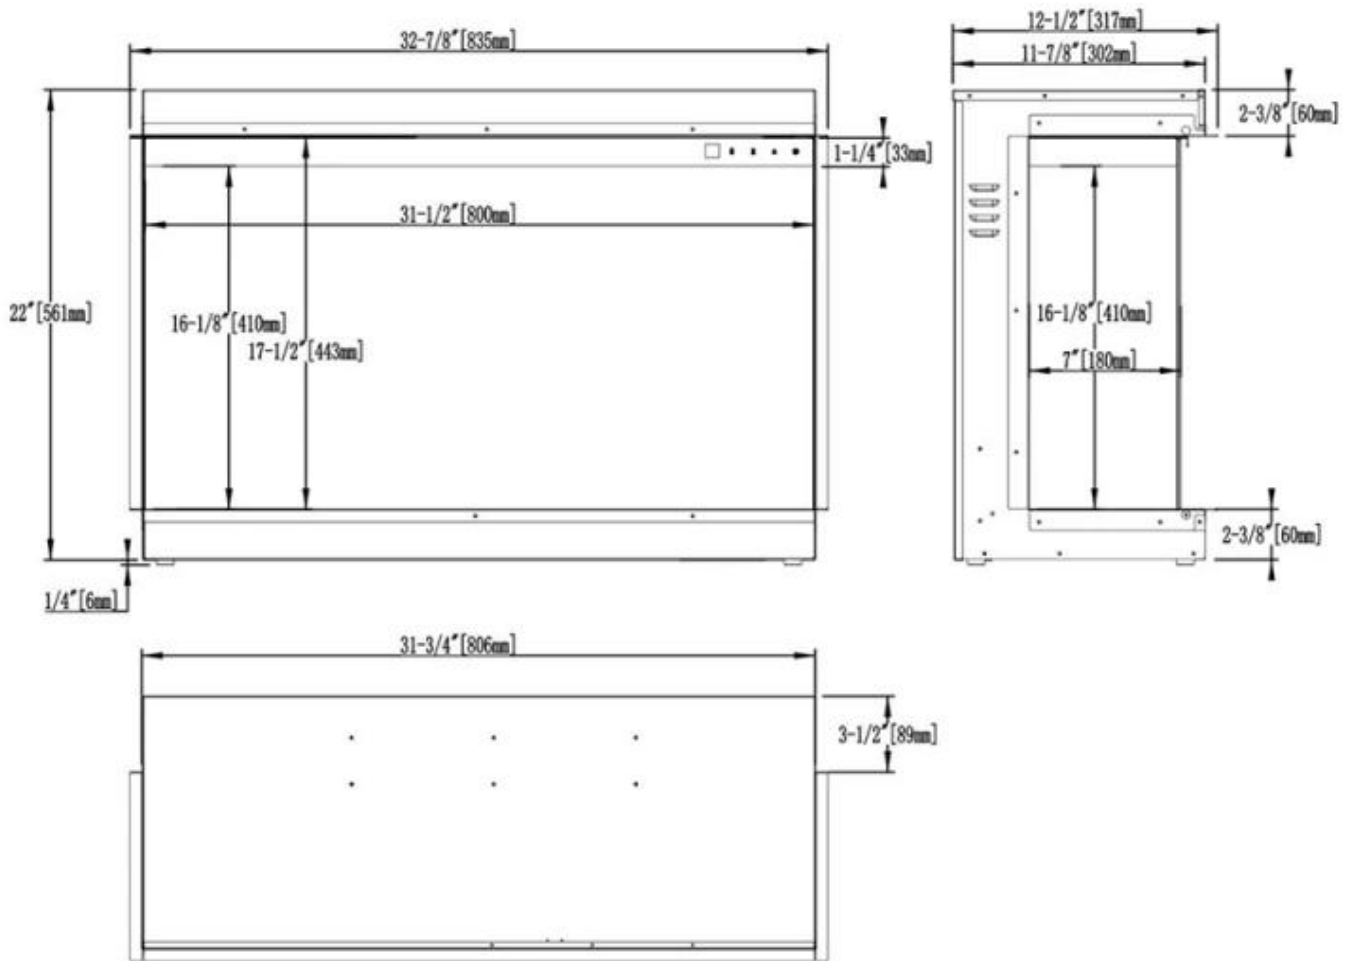

Modello

Uso	Al chiuso
Montaggio	Camino elettrico da incasso trifacciale
Garanzia	2 anni
Certificazione	CE

Dimensione

Lunghezza	103,5 cm
Lunghezza	83,5 cm
Lunghezza	152,4 cm
Lunghezza	124 cm
	31,7 cm
	33,1 cm
Altezza	56,1 cm
Altezza	53,2 cm

Aspetto esteriore

Materiali	Vetro
Materiali	Metallo
Colore	Nero
Lunghezza del vetro	148,9 cm
Lunghezza del vetro	123,7 cm
Lunghezza del vetro	100 cm
Lunghezza del vetro	80 cm

Altezza del vetro	38,1 cm
Altezza del vetro	41 cm
Interno	Nero
Decorazione	Cristalli
Decorazione	Legna
Vetro incluso	Sì

STADHAMPTON - 124 CM

STADHAMPTON - 152.4 CM

STADHAMPTON - 83.5 CM

STADHAMPTON - 103.5 CM