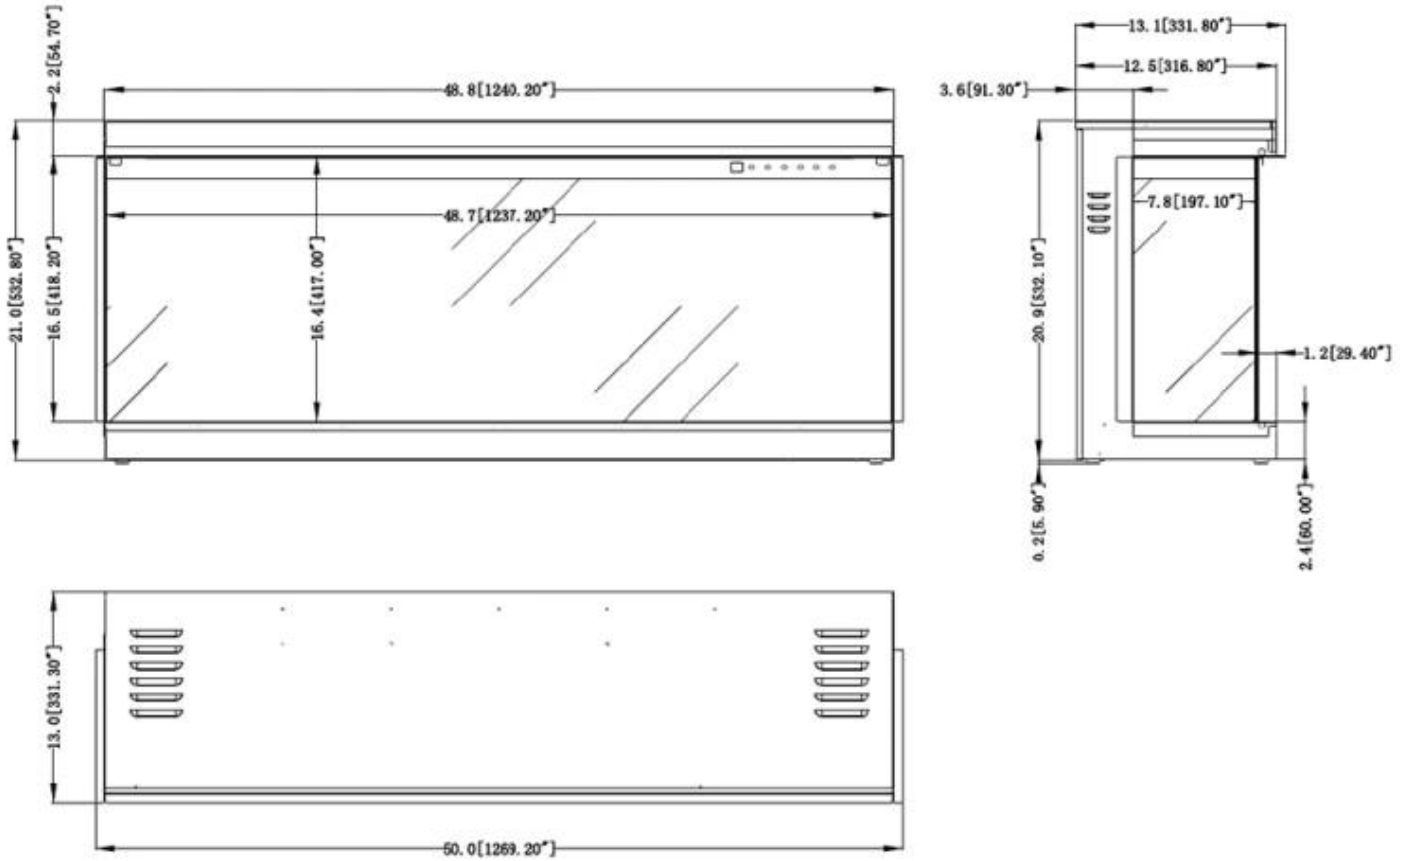

Modello

Uso	Al chiuso
Montaggio	Camino elettrico da incasso trifacciale
Garanzia	2 anni
Certificazione	CE

Dimensione

Lunghezza	103,5 cm
Lunghezza	83,5 cm
Lunghezza	152,4 cm
Lunghezza	124 cm
	31,7 cm
	33,1 cm
Altezza	56,1 cm
Altezza	53,2 cm

Aspetto esteriore

Materiali	Vetro
Materiali	Metallo
Colore	Nero
Lunghezza del vetro	148,9 cm
Lunghezza del vetro	123,7 cm
Lunghezza del vetro	100 cm
Lunghezza del vetro	80 cm

Altezza del vetro	38,1 cm
Altezza del vetro	41 cm
Interno	Nero
Decorazione	Cristalli
Decorazione	Legna
Vetro incluso	Sì

STADHAMPTON - 124 CM

STADHAMPTON - 152.4 CM

STADHAMPTON - 83.5 CM

STADHAMPTON - 103.5 CM