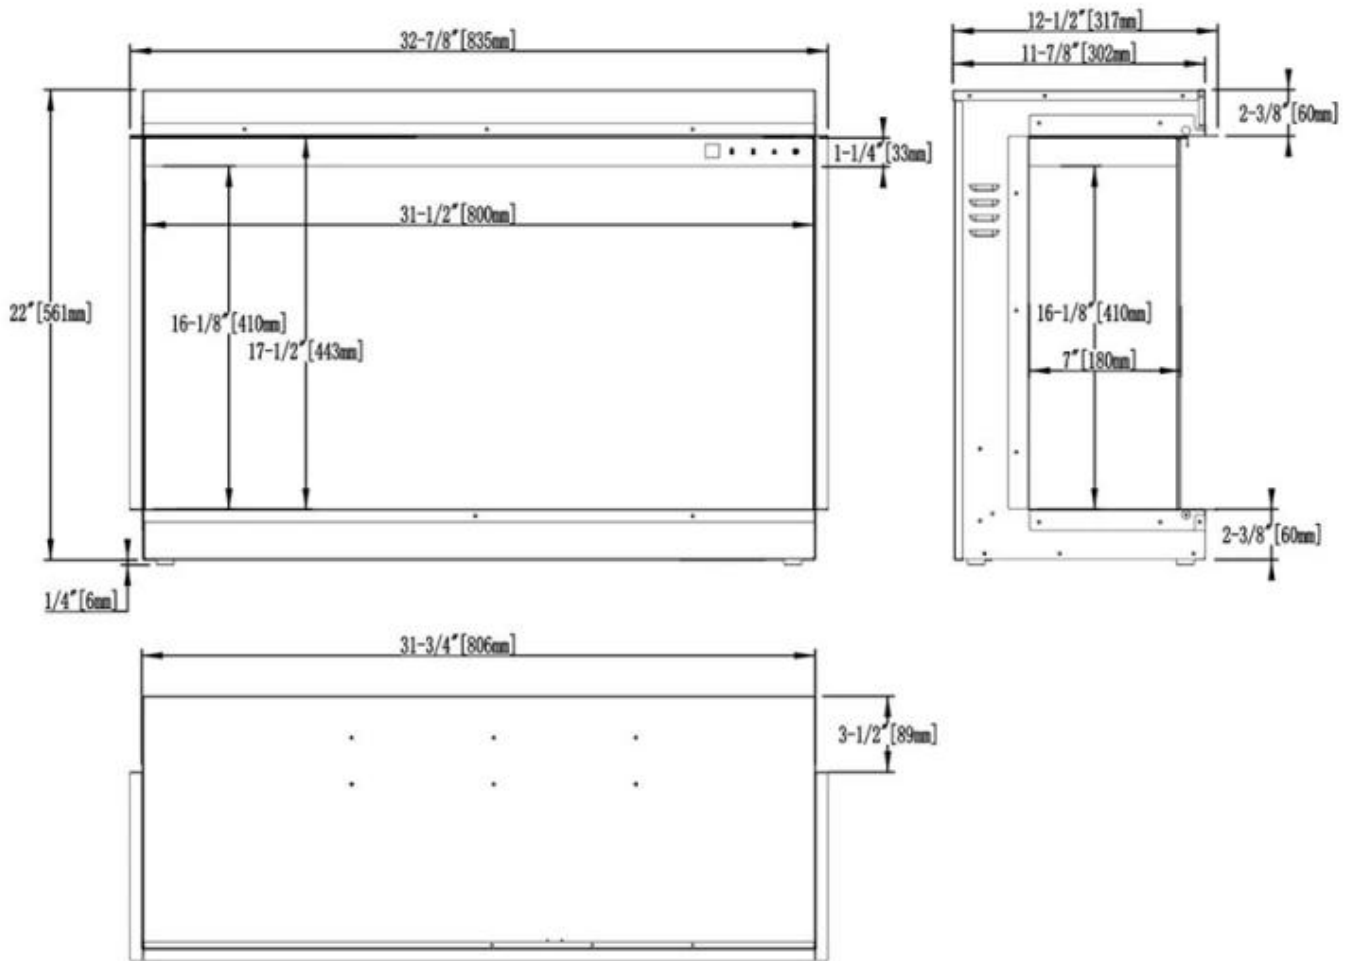

Aspetto esteriore

Interno	Nero
Materiali	Vetro
Materiali	Metallo
Colore	Nero
Decorazione	Cristalli
Decorazione	Legna
Vetro incluso	Sì
Altezza del vetro	38,1 cm
Altezza del vetro	41 cm
Lunghezza del vetro	148,9 cm
Lunghezza del vetro	123,7 cm
Lunghezza del vetro	100 cm
Lunghezza del vetro	80 cm

Modello

Montaggio	Camino elettrico da incasso trifacciale
Certificazione	CE
Vista della fiamma	Tre facciate
Uso	Al chiuso
Garanzia	2 anni

Dimensione

	33,1 cm
--	---------

31,7 cm

Lunghezza	152,4 cm
Lunghezza	124 cm
Lunghezza	103,5 cm
Lunghezza	83,5 cm
Altezza	53,2 cm
Altezza	56,1 cm
Profondità	33,1 cm
Profondità	31,7 cm

STADHAMPTON - 124 CM

STADHAMPTON - 152.4 CM

STADHAMPTON - 83.5 CM

STADHAMPTON - 103.5 CM