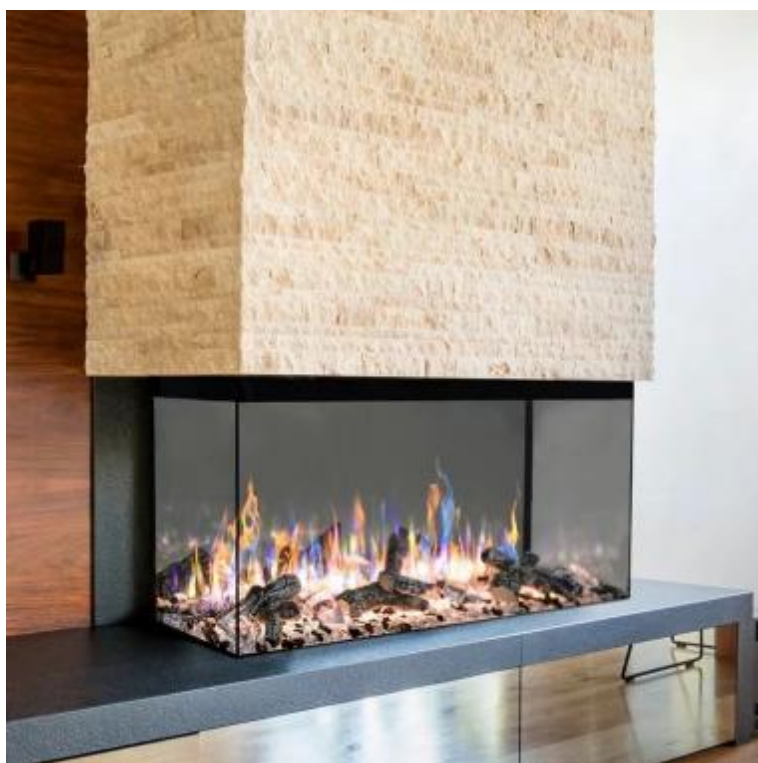

CAMINO ELETTRICO STADHAMPTON

ELP-80-144

Caminetto elettrico Stadhampston con cinque cambi di colore LED. Caminetto LED moderno e intelligente da incasso. Può essere controllato tramite telecomando.

SPECIFICHE TECNICHE

Aspetto esteriore

Interno	Nero
Materiali	Vetro
Materiali	Metallo
Colore	Nero
Decorazione	Cristalli
Decorazione	Legna
Vetro incluso	Sì
Altezza del vetro	38,1 cm
Altezza del vetro	41 cm
Lunghezza del vetro	148,9 cm
Lunghezza del vetro	123,7 cm
Lunghezza del vetro	100 cm
Lunghezza del vetro	80 cm

Modello

Montaggio	Camino elettrico da incasso trifacciale
Certificazione	CE
Vista della fiamma	Tre facciate
Uso	Al chiuso
Garanzia	2 anni

Dimensione

	33,1 cm
--	---------

31,7 cm

Lunghezza	152,4 cm
Lunghezza	124 cm
Lunghezza	103,5 cm
Lunghezza	83,5 cm
Altezza	53,2 cm
Altezza	56,1 cm
Profondità	33,1 cm
Profondità	31,7 cm