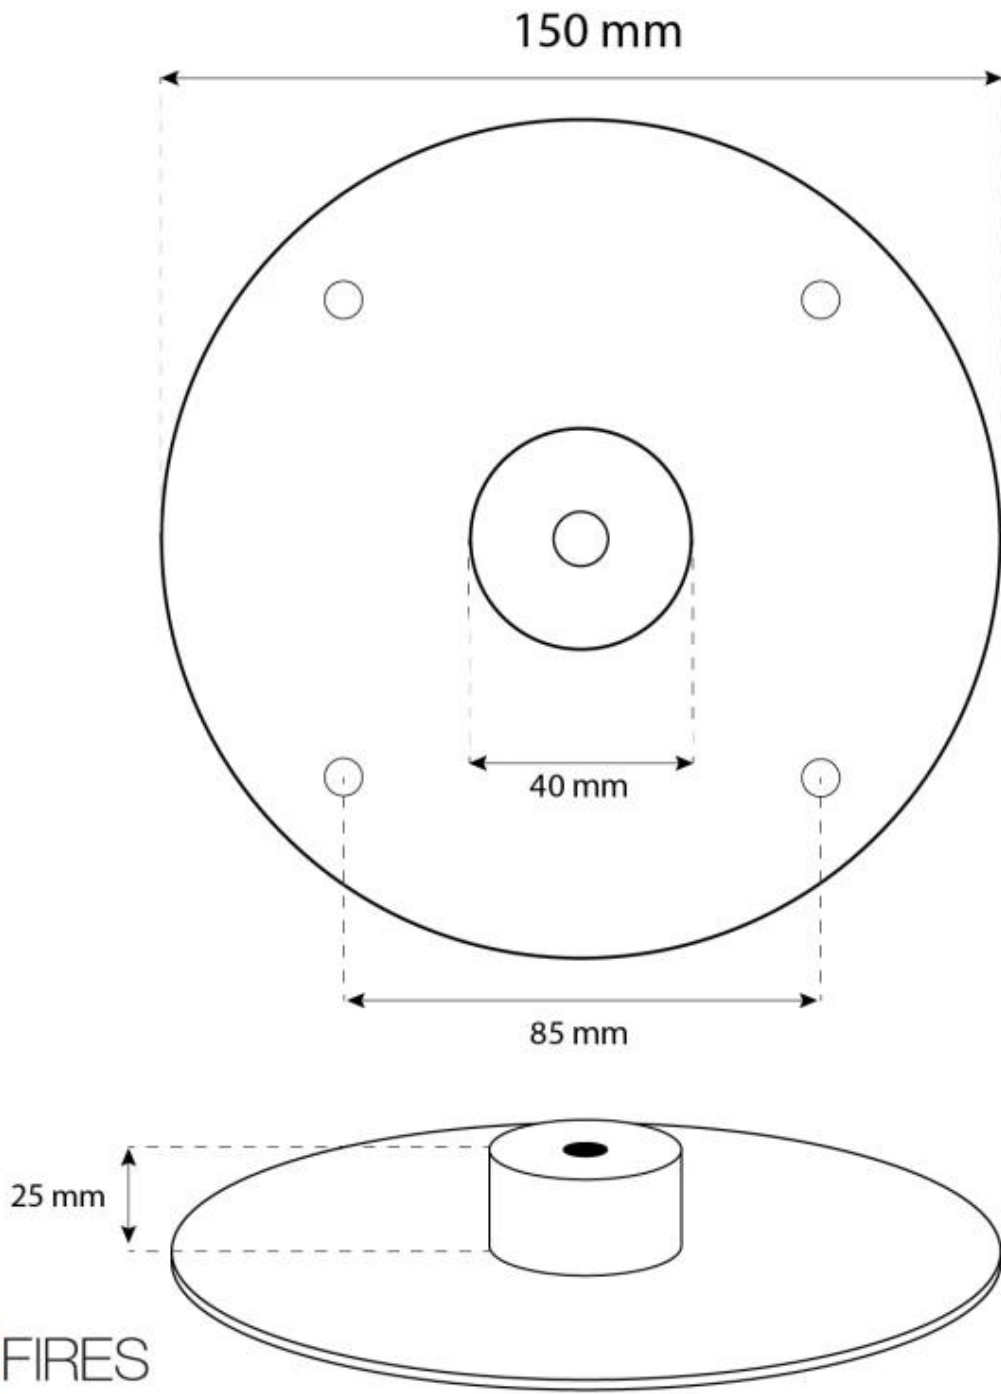

STAFFA A SOFFITTO OTTAWA/HALIFAX - NERO

BIO-40-109

Supporto a soffitto piatto per camini a bioetanolo sospesi Ottawa e Halifax. Questo supporto a soffitto è in nero spazzolato.

SPECIFICHE TECNICHE

Modello

Montaggio	Accessori per biocamini
-----------	-------------------------

Dimensioni

Peso	1,5 kg
------	--------

Diametro	15 cm
----------	-------

Altezza	2,5 cm
---------	--------

CACHFIRES