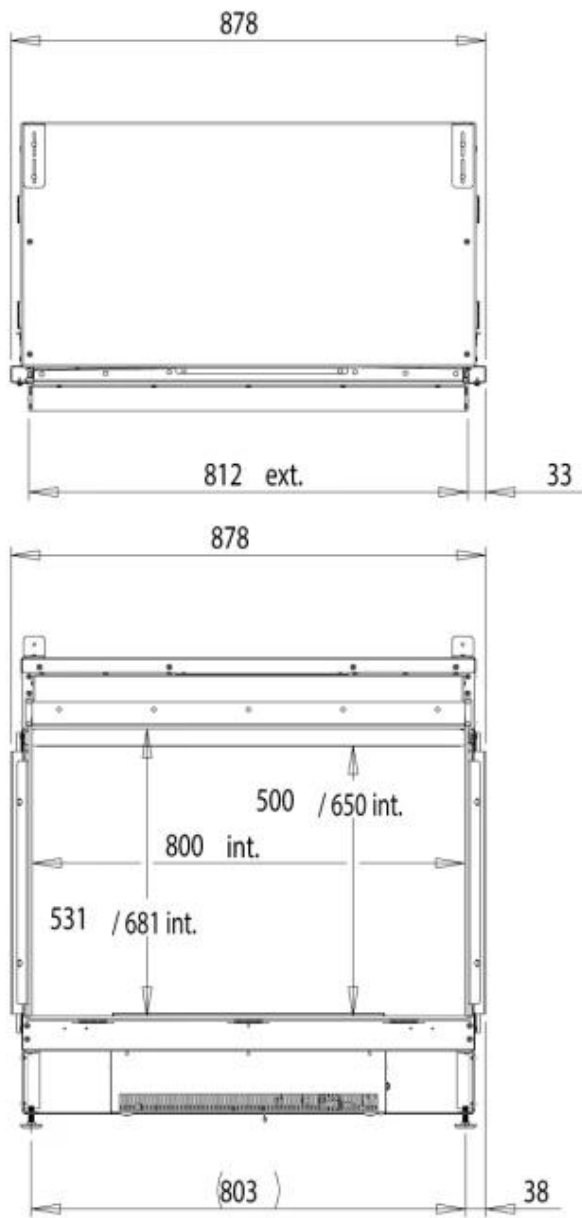

SPECIFICHE TECNICHE

Aspetto esteriore

Vetro incluso	Sì
Materiali	Aluminium
Colore	Nero
Lunghezza del vetro	80 cm
Altezza del vetro	68,1 cm

Funzionalità

Potenza (Min.)	1 kW
Tipo di bruciatore	e-Matrix burner
Camino	Non richiesto
Telecomando	Sì - (incluso)
Carburante	Elettricità
Controllo	Telecomando
Richiede elettricità	220-240V
Consumo	0,3 l/ore
Potenza (Max)	2 kW

Modello

Montaggio	Camino a vapore da incasso
Garanzia	2 anni
Uso	Al chiuso
Produttrice	Faber Dimplex
Vista della fiamma	Fronte

Dimensione

Profondità	53,4 cm
Lunghezza	87,8 cm
Altezza	102,8 cm

Dimensional Drawing e-MatriX 800x500 I + 800/650 I (MKII)